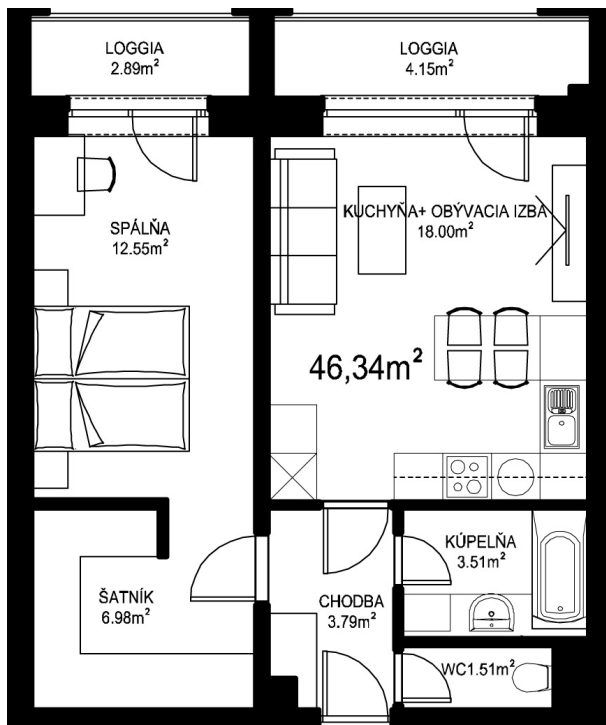

MILETIČOVA 60

9.15	
NÁZOV	m ²
CHODBA	3,79 m ²
WC	1,51 m ²
KÚPEĽŇA	3,51 m ²
KUCHYŇA-OBÝVACIA IZBA	18,00 m ²
ŠATNÍK	6,98 m ²
SPÁLŇA	12,55 m ²
PODLAHOVÁ PLOCHA	46,34 m ²
LOGGIA	4,15 m ²
LOGGIA	2,89 m ²
PIVNIČNÁ KOBKA	1,08 m ²
CELKOVÁ PLOCHA	54,46 m²