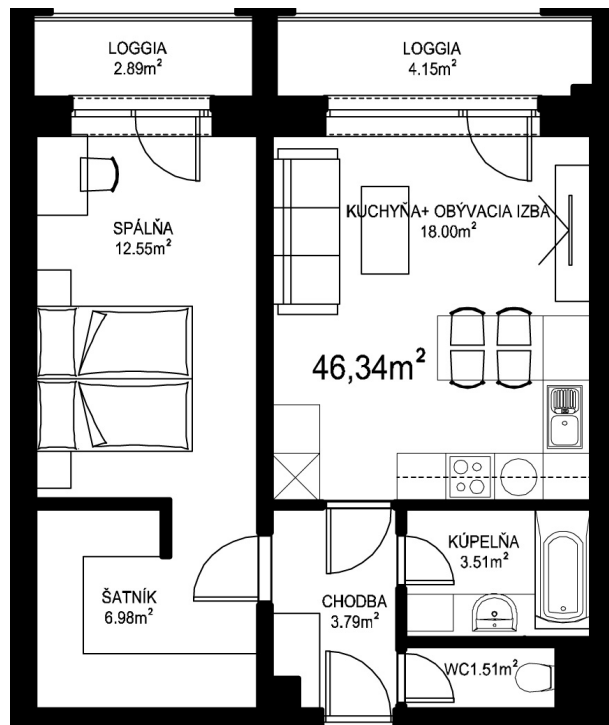

MILETIČOVA 60

9.15	
NÁZOV	m ²
CHODBA	3,79 m ²
WC	1,51 m ²
KÚPEĽŇA	3,51 m ²
KUCHYŇA-OBÝVACIA IZBA	18,00 m ²
ŠATNÍK	6,98 m ²
SPÁLŇA	12,55 m ²
PODLAHOVÁ PLOCHA	46,34 m ²
LOGGIA	4,15 m ²
LOGGIA	2,89 m ²
PIVNIČNÁ KOBKA	1,08 m ²
CELKOVÁ PLOCHA	54,46 m ²