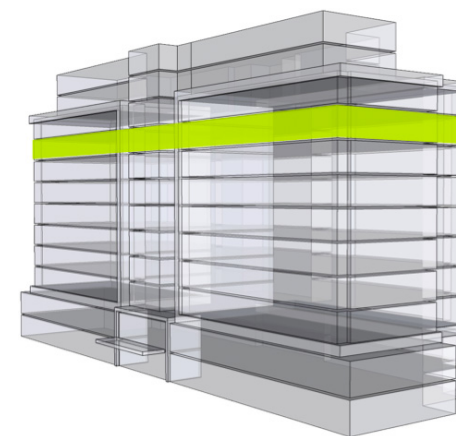

MILETIČOVA 60

9.15	
NÁZOV	m ²
CHODBA	3,79 m ²
WC	1,51 m ²
KÚPEĽŇA	3,51 m ²
KUCHYŇA-OBÝVACIA IZBA	18,00 m ²
ŠATNÍK	6,98 m ²
SPÁLŇA	12,55 m ²
PODLAHOVÁ PLOCHA	46,34 m ²
LOGGIA	4,15 m ²
LOGGIA	2,89 m ²
PIVNIČNÁ KOBKA	1,08 m ²
CELKOVÁ PLOCHA	54,46 m²