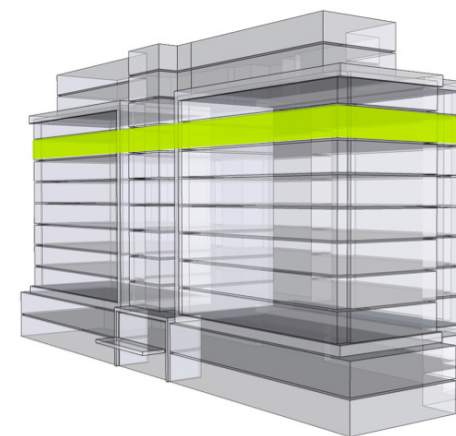

MILETIČOVA 60

9.15	
NÁZOV	m ²
CHODBA	3,79 m ²
WC	1,51 m ²
KÚPEĽŇA	3,51 m ²
KUCHYŇA-OBÝVACIA IZBA	18,00 m ²
ŠATNÍK	6,98 m ²
SPÁLŇA	12,55 m ²
PODLAHOVÁ PLOCHA	46,34 m ²
LOGGIA	4,15 m ²
LOGGIA	2,89 m ²
PIVNIČNÁ KOBKA	1,08 m ²
CELKOVÁ PLOCHA	54,46 m ²