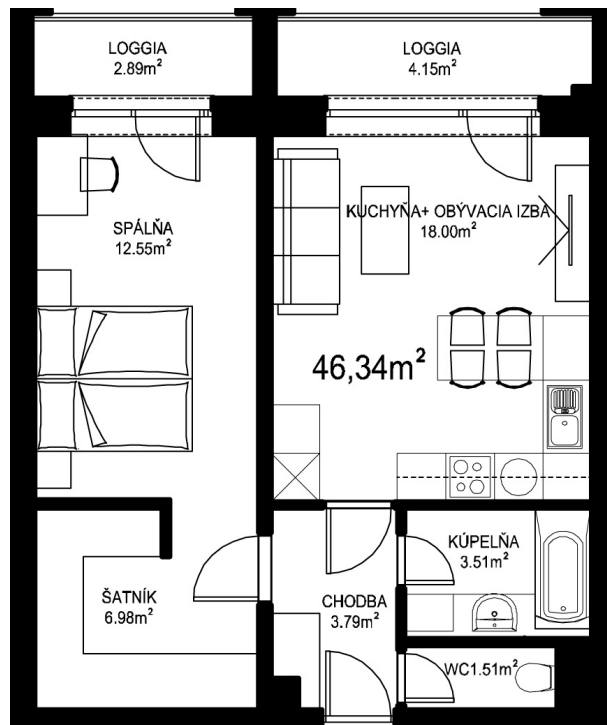

MILETIČOVA 60

9.15	
NÁZOV	m ²
CHODBA	3,79 m ²
WC	1,51 m ²
KÚPEĽŇA	3,51 m ²
KUCHYŇA-OBÝVACIA IZBA	18,00 m ²
ŠATNÍK	6,98 m ²
SPÁLŇA	12,55 m ²
PODLAHOVÁ PLOCHA	46,34 m ²
LOGGIA	4,15 m ²
LOGGIA	2,89 m ²
PIVNIČNÁ KOBKA	1,08 m ²
CELKOVÁ PLOCHA	54,46 m ²