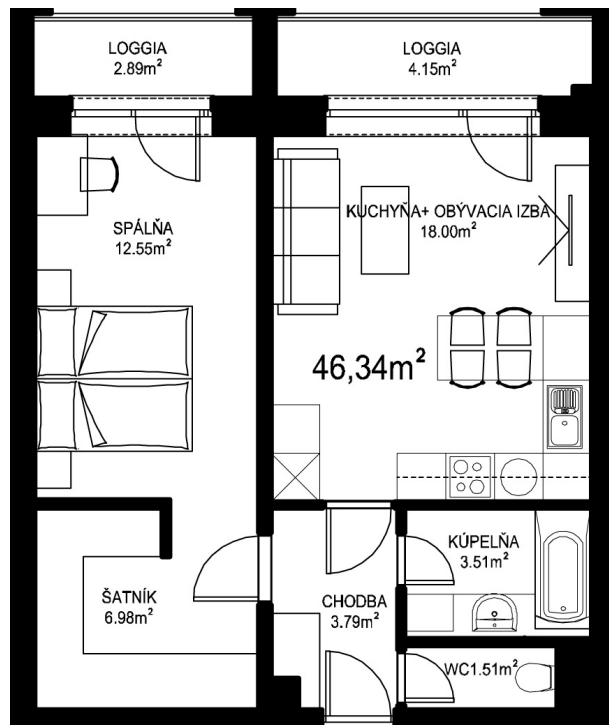

# MILETIČOVA 60

9.15	
NÁZOV	m <sup>2</sup>
CHODBA	3,79 m <sup>2</sup>
WC	1,51 m <sup>2</sup>
KÚPEĽŇA	3,51 m <sup>2</sup>
KUCHYŇA-OBÝVACIA IZBA	18,00 m <sup>2</sup>
ŠATNÍK	6,98 m <sup>2</sup>
SPÁLŇA	12,55 m <sup>2</sup>
PODLAHOVÁ PLOCHA	46,34 m <sup>2</sup>
LOGGIA	4,15 m <sup>2</sup>
LOGGIA	2,89 m <sup>2</sup>
PIVNIČNÁ KOBKA	1,08 m <sup>2</sup>
CELKOVÁ PLOCHA	54,46 m <sup>2</sup>