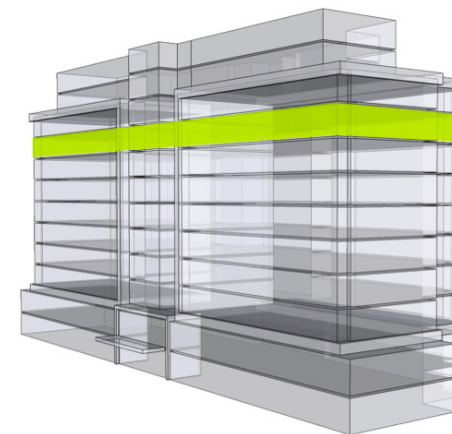

MILETIČOVA 60

9.15	
NÁZOV	m ²
CHODBA	3,79 m ²
WC	1,51 m ²
KÚPEĽŇA	3,51 m ²
KUCHYŇA-OBÝVACIA IZBA	18,00 m ²
ŠATNÍK	6,98 m ²
SPÁLŇA	12,55 m ²
PODLAHOVÁ PLOCHA	46,34 m ²
LOGGIA	4,15 m ²
LOGGIA	2,89 m ²
PIVNIČNÁ KOBKA	1,08 m ²
CELKOVÁ PLOCHA	54,46 m ²