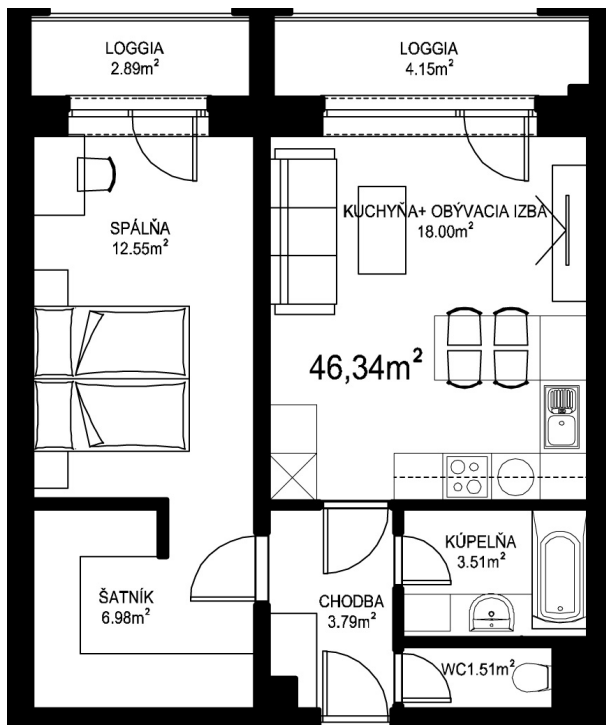

MILETIČOVA 60

9.15	
NÁZOV	m ²
CHODBA	3,79 m ²
WC	1,51 m ²
KÚPEĽŇA	3,51 m ²
KUCHYŇA-OBÝVACIA IZBA	18,00 m ²
ŠATNÍK	6,98 m ²
SPÁLŇA	12,55 m ²
PODLAHOVÁ PLOCHA	46,34 m ²
LOGGIA	4,15 m ²
LOGGIA	2,89 m ²
PIVNIČNÁ KOBKA	1,08 m ²
CELKOVÁ PLOCHA	54,46 m ²