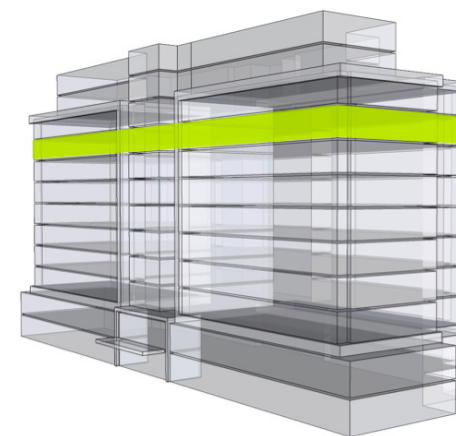

# MILETIČOVA 60

9.15	
NÁZOV	m <sup>2</sup>
CHODBA	3,79 m <sup>2</sup>
WC	1,51 m <sup>2</sup>
KÚPEĽŇA	3,51 m <sup>2</sup>
KUCHYŇA-OBÝVACIA IZBA	18,00 m <sup>2</sup>
ŠATNÍK	6,98 m <sup>2</sup>
SPÁLŇA	12,55 m <sup>2</sup>
PODLAHOVÁ PLOCHA	46,34 m <sup>2</sup>
LOGGIA	4,15 m <sup>2</sup>
LOGGIA	2,89 m <sup>2</sup>
PIVNIČNÁ KOBKA	1,08 m <sup>2</sup>
CELKOVÁ PLOCHA	54,46 m <sup>2</sup>