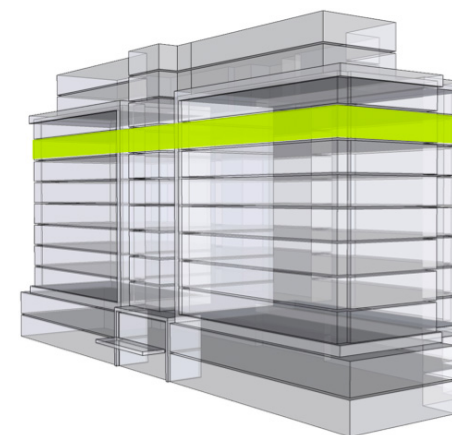

MILETIČOVA 60

9.15	
NÁZOV	m ²
CHODBA	3,79 m ²
WC	1,51 m ²
KÚPEĽŇA	3,51 m ²
KUCHYŇA-OBÝVACIA IZBA	18,00 m ²
ŠATNÍK	6,98 m ²
SPÁLŇA	12,55 m ²
PODLAHOVÁ PLOCHA	46,34 m ²
LOGGIA	4,15 m ²
LOGGIA	2,89 m ²
PIVNIČNÁ KOBKA	1,08 m ²
CELKOVÁ PLOCHA	54,46 m ²