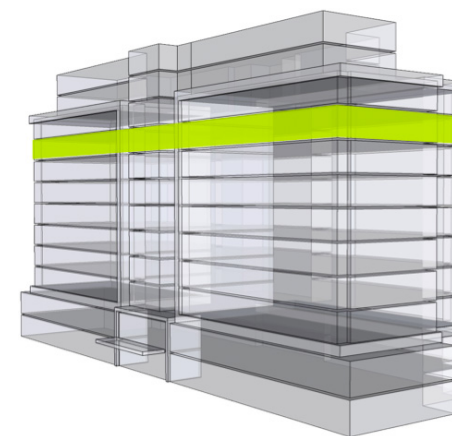

MILETIČOVA 60

9.15	
NÁZOV	m ²
CHODBA	3,79 m ²
WC	1,51 m ²
KÚPEĽŇA	3,51 m ²
KUCHYŇA-OBÝVACIA IZBA	18,00 m ²
ŠATNÍK	6,98 m ²
SPÁLŇA	12,55 m ²
PODLAHOVÁ PLOCHA	46,34 m ²
LOGGIA	4,15 m ²
LOGGIA	2,89 m ²
PIVNIČNÁ KOBKA	1,08 m ²
CELKOVÁ PLOCHA	54,46 m ²