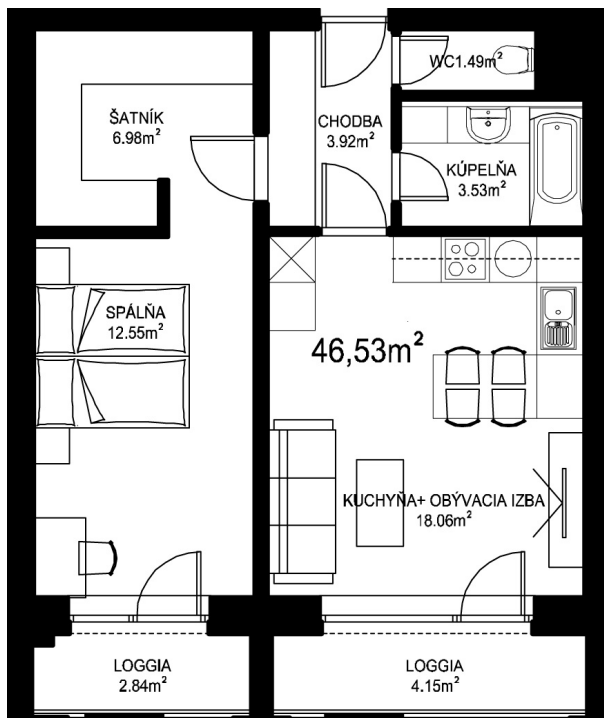

MILETIČOVA 60

| 9.12 | |
|-----------------------|----------------------------|
| NÁZOV | m ² |
| CHODBA | 3,92 m ² |
| WC | 1,49 m ² |
| KÚPEĽŇA | 3,53 m ² |
| KUCHYŇA+OBÝVACIA IZBA | 18,06 m ² |
| ŠATNÍK | 6,98 m ² |
| SPÁĽŇA | 12,55 m ² |
| PODLAHOVÁ PLOCHA | 46,53 m ² |
| LOGGIA | 4,15 m ² |
| LOGGIA | 2,84 m ² |
| PIVNIČNÁ KOBKA | 1,08 m ² |
| CELKOVÁ PLOCHA | 54,60 m² |