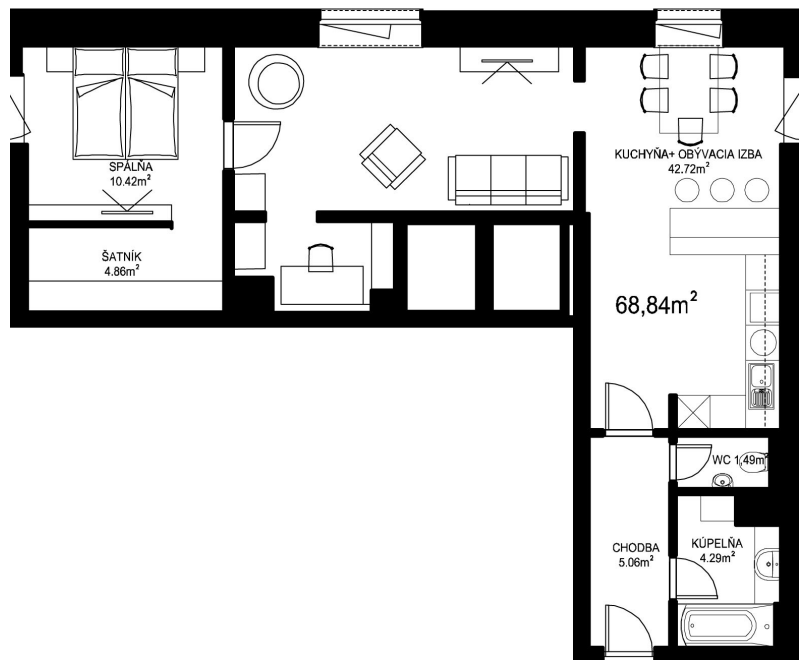

# MILETIČOVA 60

9.09	
NÁZOV	m <sup>2</sup>
CHODBA	5,06 m <sup>2</sup>
WC	1,49 m <sup>2</sup>
KÚPEĽŇA	4,29 m <sup>2</sup>
KUCHYŇA-OBÝVACIA IZBA	42,72 m <sup>2</sup>
ŠATNÍK	4,86 m <sup>2</sup>
SPÁLŇA	10,42 m <sup>2</sup>
PODLAHOVÁ PLOCHA	68,84 m <sup>2</sup>
PIVNIČNÁ KOBKA	1,08 m <sup>2</sup>
<b>CELKOVÁ PLOCHA</b>	<b>69,92 m<sup>2</sup></b>