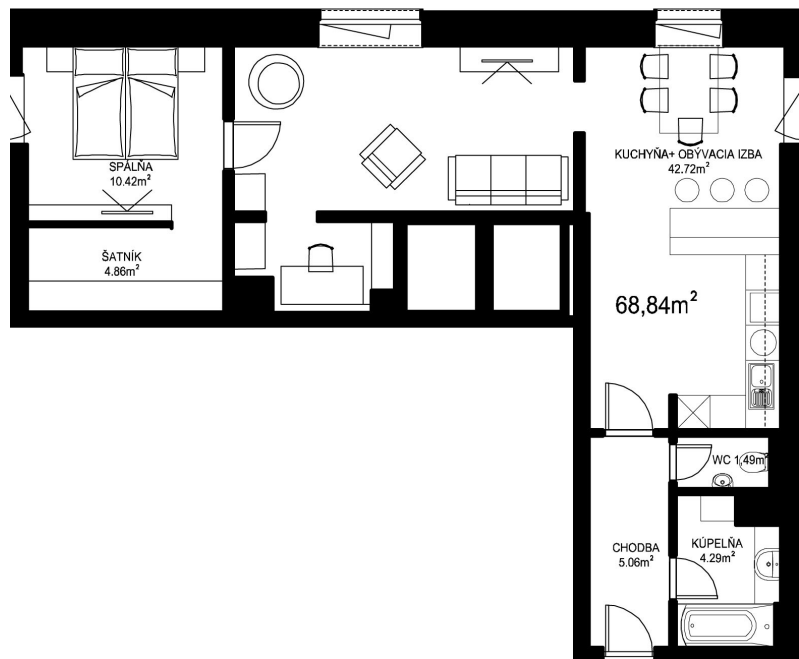

MILETIČOVA 60

9.09	
NÁZOV	m ²
CHODBA	5,06 m ²
WC	1,49 m ²
KÚPEĽŇA	4,29 m ²
KUCHYŇA-OBÝVACIA IZBA	42,72 m ²
ŠATNÍK	4,86 m ²
SPALŇA	10,42 m ²
PODLAHOVÁ PLOCHA	68,84 m ²
PIVNIČNÁ KOBKA	1,08 m ²
CELKOVÁ PLOCHA	69,92 m ²