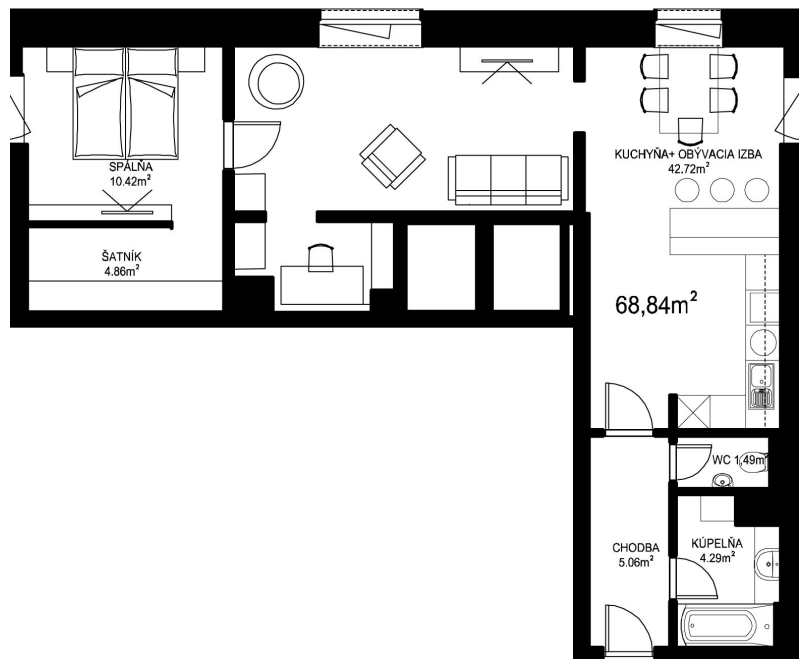

# MILETIČOVA 60

9.09	
NÁZOV	m <sup>2</sup>
CHODBA	5,06 m <sup>2</sup>
WC	1,49 m <sup>2</sup>
KÚPEĽŇA	4,29 m <sup>2</sup>
KUCHYŇA-OBÝVACIA IZBA	42,72 m <sup>2</sup>
ŠATNÍK	4,86 m <sup>2</sup>
SPALŇA	10,42 m <sup>2</sup>
PODLAHOVÁ PLOCHA	68,84 m <sup>2</sup>
PIVNIČNÁ KOBKA	1,08 m <sup>2</sup>
CELKOVÁ PLOCHA	69,92 m <sup>2</sup>