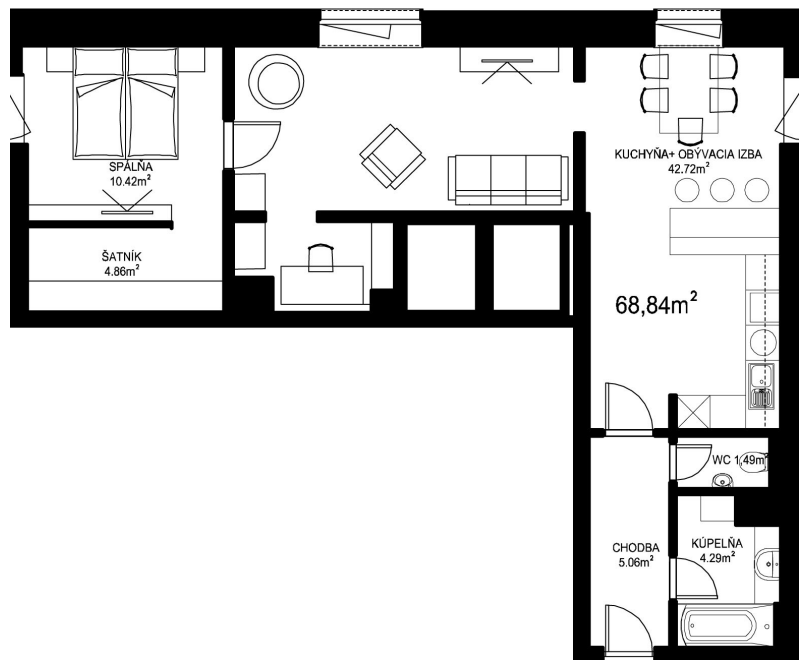

MILETIČOVA 60

9.09	
NÁZOV	m ²
CHODBA	5,06 m ²
WC	1,49 m ²
KÚPEĽŇA	4,29 m ²
KUCHYŇA-OBÝVACIA IZBA	42,72 m ²
ŠATNÍK	4,86 m ²
SPÁĽŇA	10,42 m ²
PODLAHOVÁ PLOCHA	68,84 m ²
PIVNIČNÁ KOBKA	1,08 m ²
CELKOVÁ PLOCHA	69,92 m ²