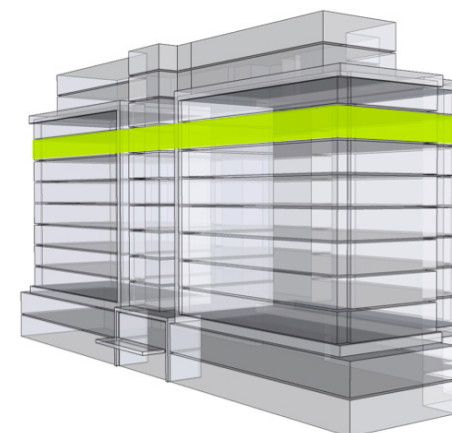

# MILETIČOVA 60

9.09	
NÁZOV	m <sup>2</sup>
CHODBA	5,06 m <sup>2</sup>
WC	1,49 m <sup>2</sup>
KÚPEĽŇA	4,29 m <sup>2</sup>
KUCHYŇA-OBÝVACIA IZBA	42,72 m <sup>2</sup>
ŠATNÍK	4,86 m <sup>2</sup>
SPALŇA	10,42 m <sup>2</sup>
PODLAHOVÁ PLOCHA	68,84 m <sup>2</sup>
PIVNIČNÁ KOBKA	1,08 m <sup>2</sup>
CELKOVÁ PLOCHA	69,92 m <sup>2</sup>