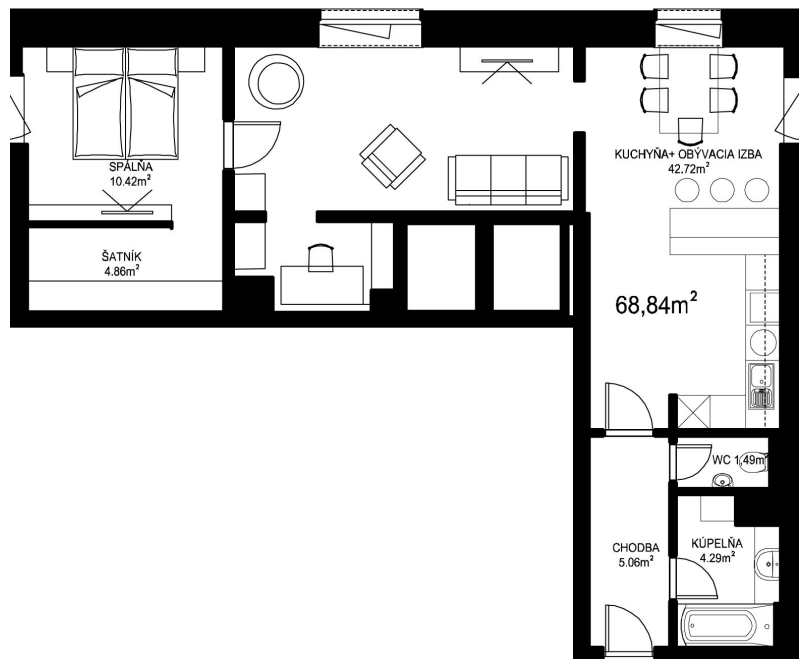

# MILETIČOVA 60

9.09	
NÁZOV	m <sup>2</sup>
CHODBA	5,06 m <sup>2</sup>
WC	1,49 m <sup>2</sup>
KÚPEĽŇA	4,29 m <sup>2</sup>
KUCHYŇA-OBÝVACIA IZBA	42,72 m <sup>2</sup>
ŠATNÍK	4,86 m <sup>2</sup>
SPÁLŇA	10,42 m <sup>2</sup>
PODLAHOVÁ PLOCHA	68,84 m <sup>2</sup>
PIVNIČNÁ KOBKA	1,08 m <sup>2</sup>
CELKOVÁ PLOCHA	69,92 m <sup>2</sup>