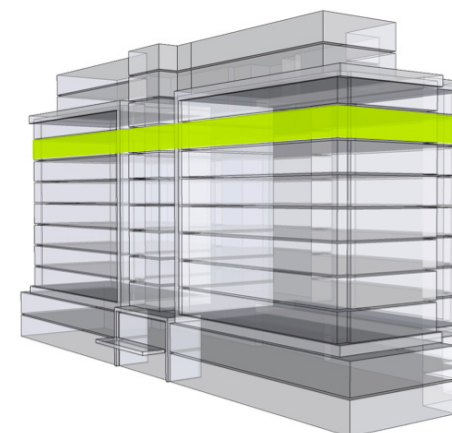

T: 0948 60 60 60

predaj@mileticova60.sk