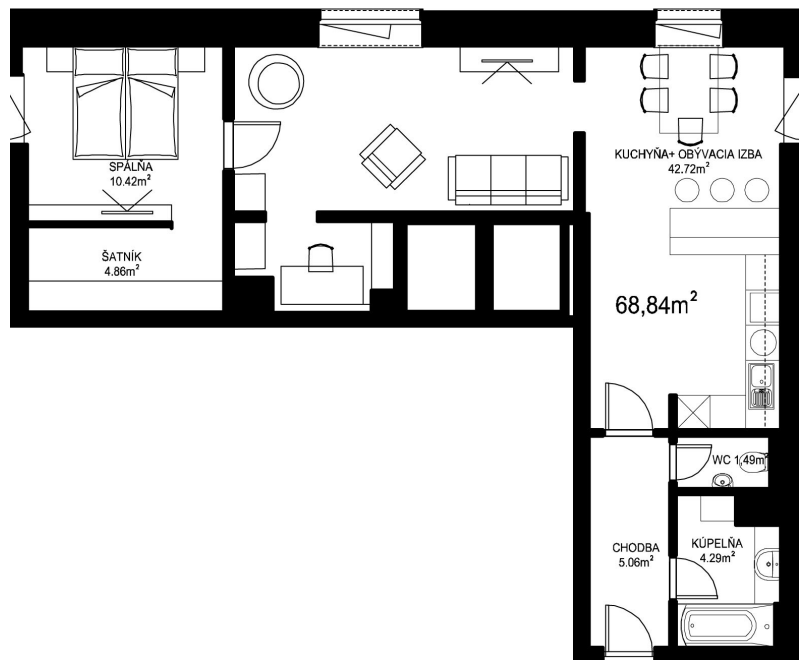

MILETIČOVA 60

9.09	
NÁZOV	m ²
CHODBA	5,06 m ²
WC	1,49 m ²
KÚPEĽŇA	4,29 m ²
KUCHYŇA-OBÝVACIA IZBA	42,72 m ²
ŠATNÍK	4,86 m ²
SPÁLŇA	10,42 m ²
PODLAHOVÁ PLOCHA	68,84 m ²
PIVNIČNÁ KOBKA	1,08 m ²
CELKOVÁ PLOCHA	69,92 m ²