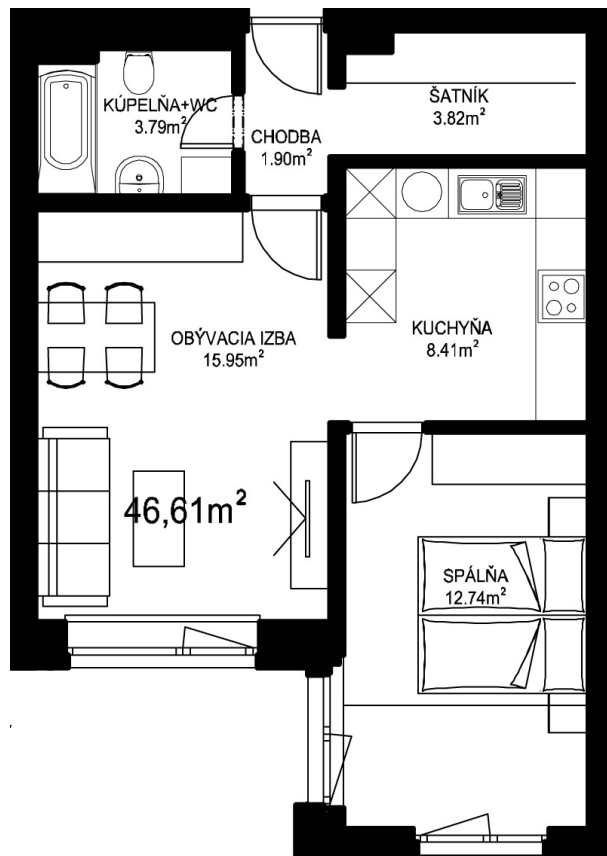

MILETIČOVA 60

9.08	
NÁZOV	m ²
CHODBA	1,90 m ²
KÚPEĽŇA+W.C.	3,79 m ²
KUCHYŇA	8,41 m ²
OBÝVACIA IZBA	15,95 m ²
ŠATNÍK	3,82 m ²
SPÁĽŇA	12,74 m ²
PODLAHOVÁ PLOCHA	46,61 m ²
PIVNIČNÁ KOBKA	1,08 m ²
CELKOVÁ PLOCHA	47,69 m²