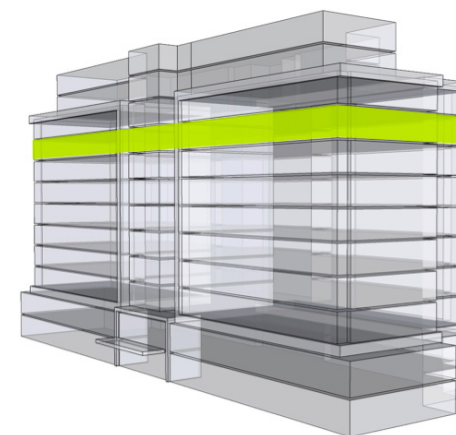

MILETIČOVA 60

9.08	
NÁZOV	m ²
CHODBA	1,90 m ²
KÚPEĽŇA+W.C.	3,79 m ²
KUCHYŇA	8,41 m ²
OBÝVACIA IZBA	15,95 m ²
ŠATNÍK	3,82 m ²
SPÁĽŇA	12,74 m ²
PODLAHOVÁ PLOCHA	46,61 m ²
PIVNIČNÁ KOBKA	1,08 m ²
CELKOVÁ PLOCHA	47,69 m²