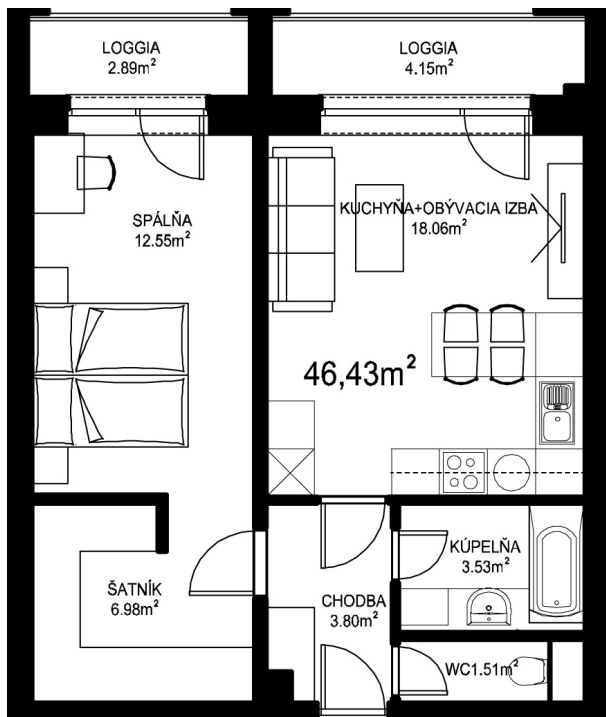

# MILETIČOVA 60

9.05	
NÁZOV	m <sup>2</sup>
CHODBA	3,80 m <sup>2</sup>
WC	1,51 m <sup>2</sup>
KÚPEĽŇA	3,53 m <sup>2</sup>
KUCHYŇA-OBÝVACIA IZBA	18,06 m <sup>2</sup>
ŠATNÍK	6,98 m <sup>2</sup>
SPÁLŇA	12,55 m <sup>2</sup>
PODLAHOVÁ PLOCHA	46,43 m <sup>2</sup>
LOGGIA	4,15 m <sup>2</sup>
LOGGIA	2,89 m <sup>2</sup>
PIVNIČNÁ KOBKA	1,08 m <sup>2</sup>
CELKOVÁ PLOCHA	54,55 m <sup>2</sup>