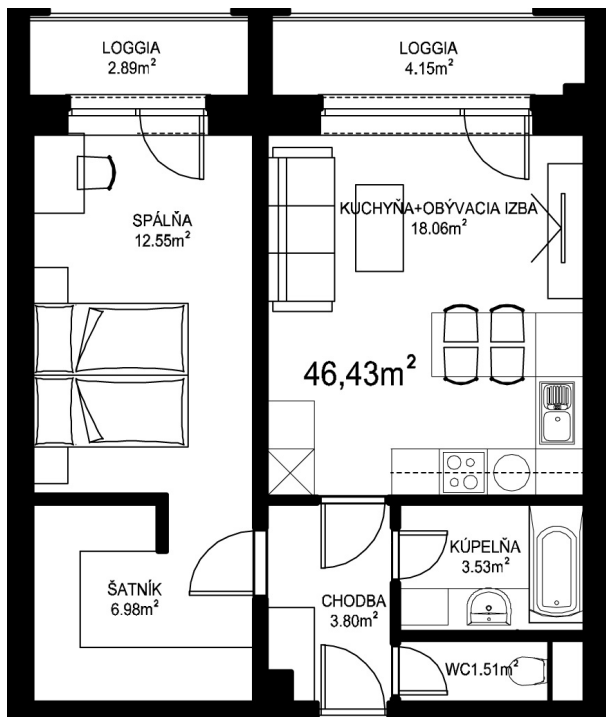

MILETIČOVA 60

9.05	
NÁZOV	m ²
CHODBA	3,80 m ²
WC	1,51 m ²
KÚPEĽŇA	3,53 m ²
KUCHYŇA-OBÝVACIA IZBA	18,06 m ²
ŠATNÍK	6,98 m ²
SPÁLŇA	12,55 m ²
PODLAHOVÁ PLOCHA	46,43 m ²
LOGGIA	4,15 m ²
LOGGIA	2,89 m ²
PIVNIČNÁ KOBKA	1,08 m ²
CELKOVÁ PLOCHA	54,55 m ²