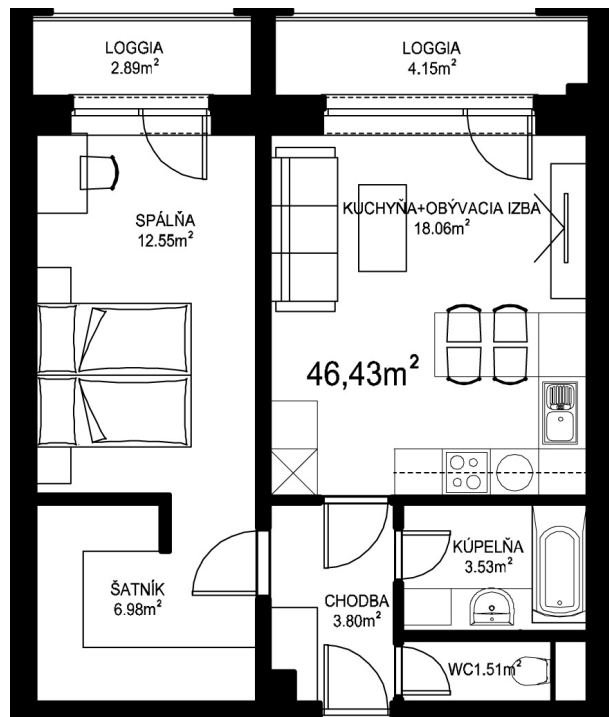

MILETIČOVA 60

| 9.05 | |
|-----------------------|----------------------|
| NÁZOV | m ² |
| CHODBA | 3,80 m ² |
| WC | 1,51 m ² |
| KÚPEĽŇA | 3,53 m ² |
| KUCHYŇA-OBÝVACIA IZBA | 18,06 m ² |
| ŠATNÍK | 6,98 m ² |
| SPÁLŇA | 12,55 m ² |
| PODLAHOVÁ PLOCHA | 46,43 m ² |
| LOGGIA | 4,15 m ² |
| LOGGIA | 2,89 m ² |
| PIVNIČNÁ KOBKA | 1,08 m ² |
| CELKOVÁ PLOCHA | 54,55 m ² |