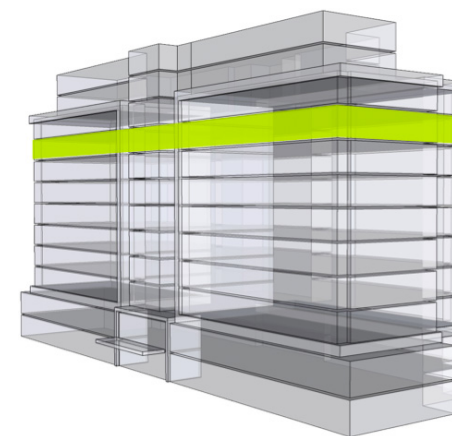

MILETIČOVA 60

9.05	
NÁZOV	m ²
CHODBA	3,80 m ²
WC	1,51 m ²
KÚPEĽŇA	3,53 m ²
KUCHYŇA-OBÝVACIA IZBA	18,06 m ²
ŠATNÍK	6,98 m ²
SPÁLŇA	12,55 m ²
PODLAHOVÁ PLOCHA	46,43 m ²
LOGGIA	4,15 m ²
LOGGIA	2,89 m ²
PIVNIČNÁ KOBKA	1,08 m ²
CELKOVÁ PLOCHA	54,55 m ²