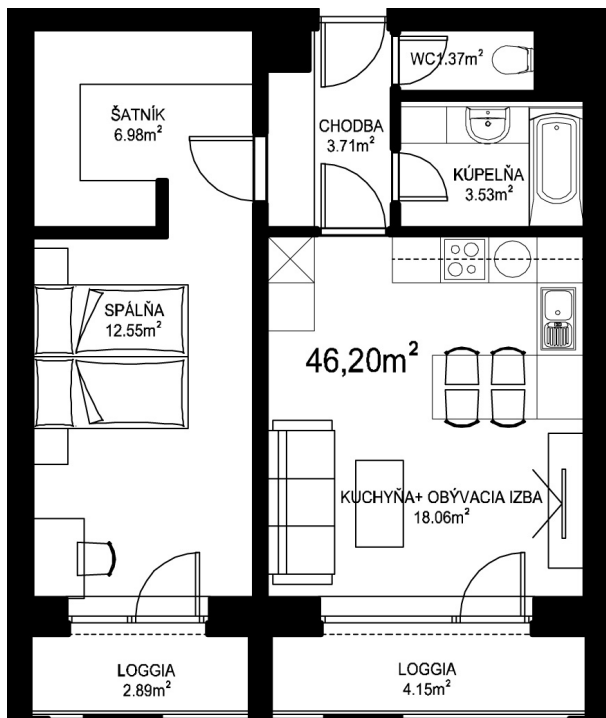

MILETIČOVA 60

9.04	
NÁZOV	m ²
CHODBA	3,71 m ²
WC	1,37 m ²
KÚPEĽŇA	3,53 m ²
KUCHYŇA+OBÝVACIA IZBA	18,06 m ²
ŠATNÍK	6,98 m ²
SPÁĽŇA	12,55 m ²
PODLAHOVÁ PLOCHA	46,20 m ²
LOGGIA	4,15 m ²
LOGGIA	2,89 m ²
PIVNIČNÁ KOBKA	1,08 m ²
CELKOVÁ PLOCHA	54,32 m²