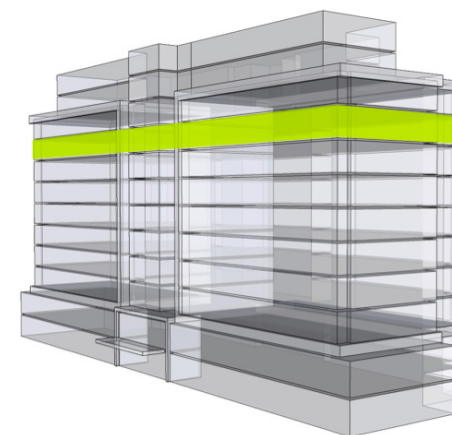

MILETIČOVA 60

9.04	
NÁZOV	m ²
CHODBA	3,71 m ²
WC	1,37 m ²
KÚPEĽŇA	3,53 m ²
KUCHYŇA+OBÝVACIA IZBA	18,06 m ²
ŠATNÍK	6,98 m ²
SPÁĽŇA	12,55 m ²
PODLAHOVÁ PLOCHA	46,20 m ²
LOGGIA	4,15 m ²
LOGGIA	2,89 m ²
PIVNIČNÁ KOBKA	1,08 m ²
CELKOVÁ PLOCHA	54,32 m²