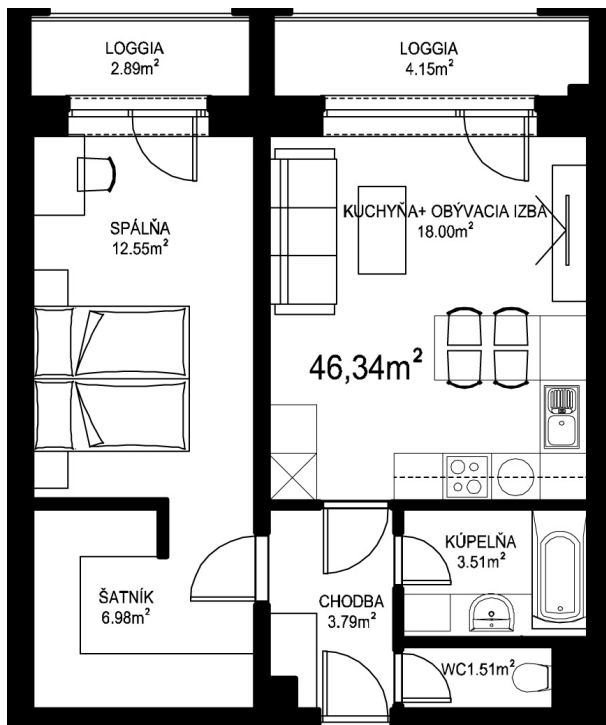

MILETIČOVA 60

8.15	
NÁZOV	m ²
CHODBA	3,79 m ²
WC	1,51 m ²
KÚPEĽŇA	3,51 m ²
KUCHYŇA-OBÝVACIA IZBA	18,00 m ²
ŠATNÍK	6,98 m ²
SPÁLŇA	12,55 m ²
PODLAHOVÁ PLOCHA	46,34 m ²
LOGGIA	4,15 m ²
LOGGIA	2,89 m ²
PIVNIČNÁ KOBKA	1,08 m ²
CELKOVÁ PLOCHA	54,46 m ²