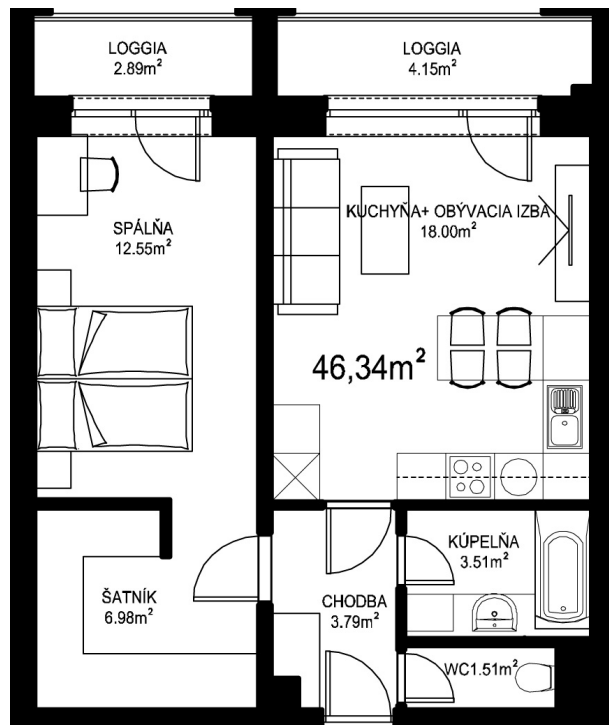

MILETIČOVA 60

8.15	
NÁZOV	m ²
CHODBA	3,79 m ²
WC	1,51 m ²
KÚPEĽŇA	3,51 m ²
KUCHYŇA-OBÝVACIA IZBA	18,00 m ²
ŠATNÍK	6,98 m ²
SPÁLŇA	12,55 m ²
PODLAHOVÁ PLOCHA	46,34 m ²
LOGGIA	4,15 m ²
LOGGIA	2,89 m ²
PIVNIČNÁ KOBKA	1,08 m ²
CELKOVÁ PLOCHA	54,46 m ²