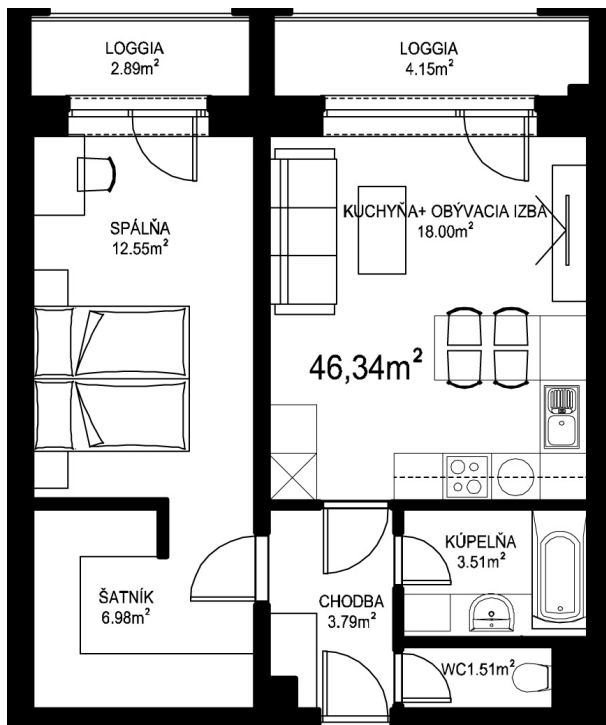

# MILETIČOVA 60

8.15	
NÁZOV	m <sup>2</sup>
CHODBA	3,79 m <sup>2</sup>
WC	1,51 m <sup>2</sup>
KÚPEĽŇA	3,51 m <sup>2</sup>
KUCHYŇA-OBÝVACIA IZBA	18,00 m <sup>2</sup>
ŠATNÍK	6,98 m <sup>2</sup>
SPÁLŇA	12,55 m <sup>2</sup>
PODLAHOVÁ PLOCHA	46,34 m <sup>2</sup>
LOGGIA	4,15 m <sup>2</sup>
LOGGIA	2,89 m <sup>2</sup>
PIVNIČNÁ KOBKA	1,08 m <sup>2</sup>
CELKOVÁ PLOCHA	54,46 m <sup>2</sup>