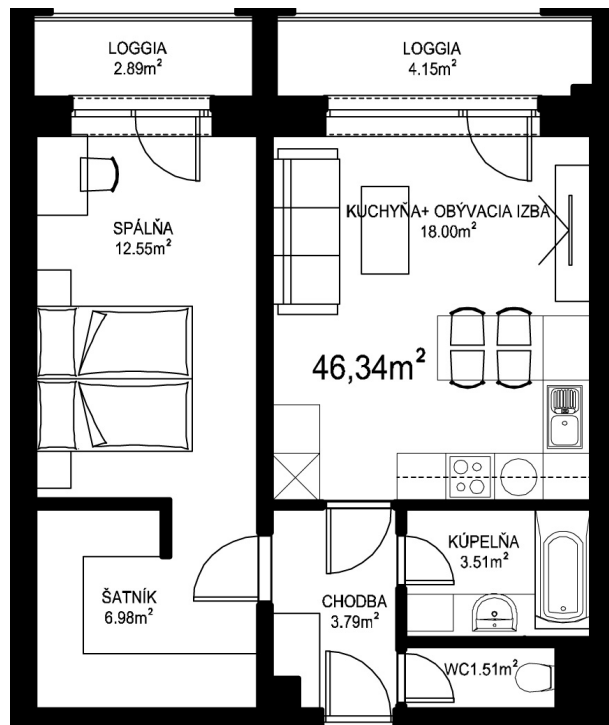

# MILETIČOVA 60

8.15	
NÁZOV	m <sup>2</sup>
CHODBA	3,79 m <sup>2</sup>
WC	1,51 m <sup>2</sup>
KÚPEĽŇA	3,51 m <sup>2</sup>
KUCHYŇA-OBÝVACIA IZBA	18,00 m <sup>2</sup>
ŠATNÍK	6,98 m <sup>2</sup>
SPÁLŇA	12,55 m <sup>2</sup>
PODLAHOVÁ PLOCHA	46,34 m <sup>2</sup>
LOGGIA	4,15 m <sup>2</sup>
LOGGIA	2,89 m <sup>2</sup>
PIVNIČNÁ KOBKA	1,08 m <sup>2</sup>
<b>CELKOVÁ PLOCHA</b>	<b>54,46 m<sup>2</sup></b>