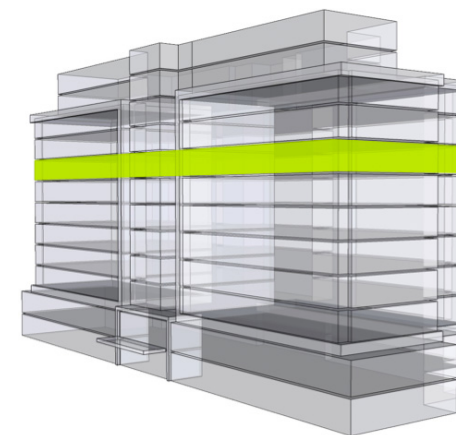

MILETIČOVA 60

8.15	
NÁZOV	m ²
CHODBA	3,79 m ²
WC	1,51 m ²
KÚPEĽŇA	3,51 m ²
KUCHYŇA-OBÝVACIA IZBA	18,00 m ²
ŠATNÍK	6,98 m ²
SPÁLŇA	12,55 m ²
PODLAHOVÁ PLOCHA	46,34 m ²
LOGGIA	4,15 m ²
LOGGIA	2,89 m ²
PIVNIČNÁ KOBKA	1,08 m ²
CELKOVÁ PLOCHA	54,46 m ²