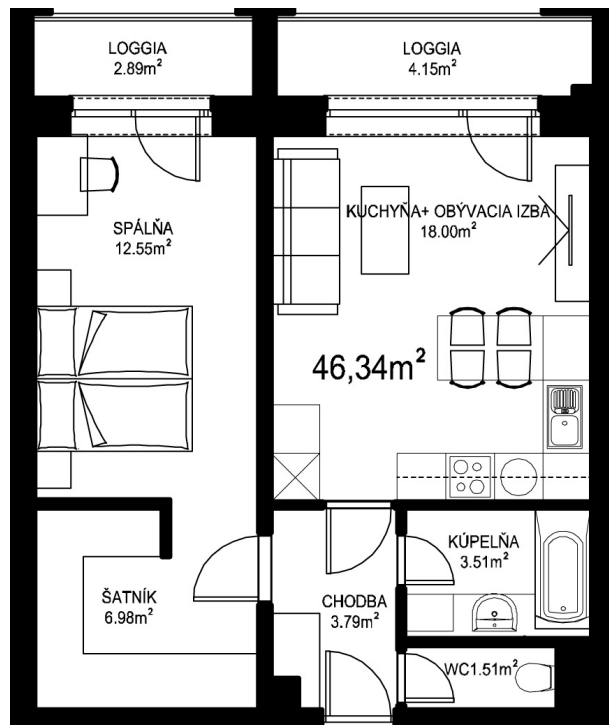

MILETIČOVA 60

8.15	
NÁZOV	m ²
CHODBA	3,79 m ²
WC	1,51 m ²
KÚPEĽŇA	3,51 m ²
KUCHYŇA-OBÝVACIA IZBA	18,00 m ²
ŠATNÍK	6,98 m ²
SPÁLŇA	12,55 m ²
PODLAHOVÁ PLOCHA	46,34 m ²
LOGGIA	4,15 m ²
LOGGIA	2,89 m ²
PIVNIČNÁ KOBKA	1,08 m ²
CELKOVÁ PLOCHA	54,46 m²