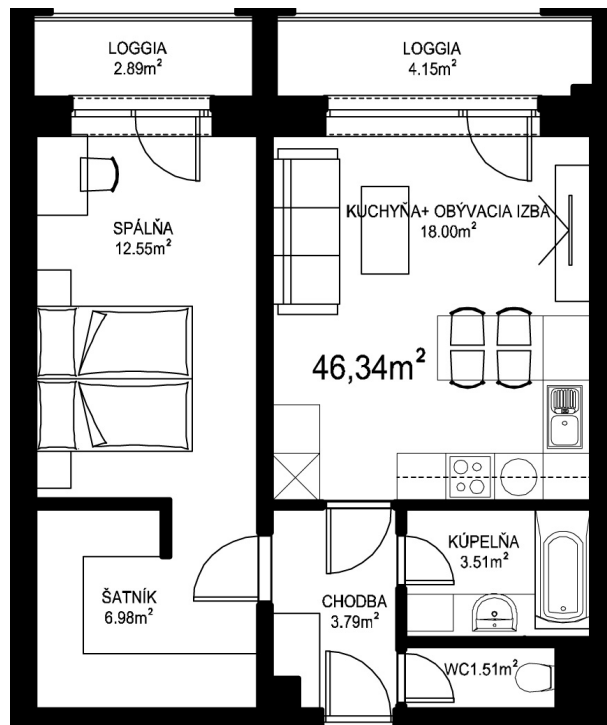

MILETIČOVA 60

8.15	
NÁZOV	m ²
CHODBA	3,79 m ²
WC	1,51 m ²
KÚPEĽŇA	3,51 m ²
KUCHYŇA+OBÝVACIA IZBA	18,00 m ²
ŠATNÍK	6,98 m ²
SPÁLŇA	12,55 m ²
PODLAHOVÁ PLOCHA	46,34 m ²
LOGGIA	4,15 m ²
LOGGIA	2,89 m ²
PIVNIČNÁ KOBKA	1,08 m ²
CELKOVÁ PLOCHA	54,46 m ²