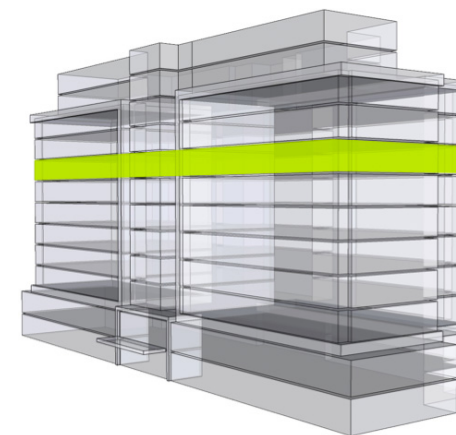

MILETIČOVA 60

8.15	
NÁZOV	m ²
CHODBA	3,79 m ²
WC	1,51 m ²
KÚPEĽŇA	3,51 m ²
KUCHYŇA-OBÝVACIA IZBA	18,00 m ²
ŠATNÍK	6,98 m ²
SPÁĽŇA	12,55 m ²
PODLAHOVÁ PLOCHA	46,34 m ²
LOGGIA	4,15 m ²
LOGGIA	2,89 m ²
PIVNIČNÁ KOBKA	1,08 m ²
CELKOVÁ PLOCHA	54,46 m ²