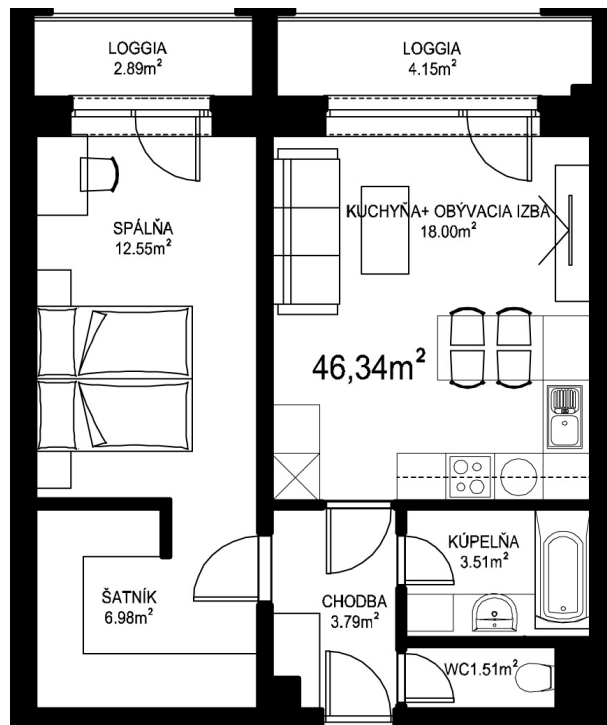

MILETIČOVA 60

| 8.15 | |
|-----------------------|----------------------------|
| NÁZOV | m ² |
| CHODBA | 3,79 m ² |
| WC | 1,51 m ² |
| KÚPEĽŇA | 3,51 m ² |
| KUCHYŇA-OBÝVACIA IZBA | 18,00 m ² |
| ŠATNÍK | 6,98 m ² |
| SPÁLŇA | 12,55 m ² |
| PODLAHOVÁ PLOCHA | 46,34 m ² |
| LOGGIA | 4,15 m ² |
| LOGGIA | 2,89 m ² |
| PIVNIČNÁ KOBKA | 1,08 m ² |
| CELKOVÁ PLOCHA | 54,46 m² |