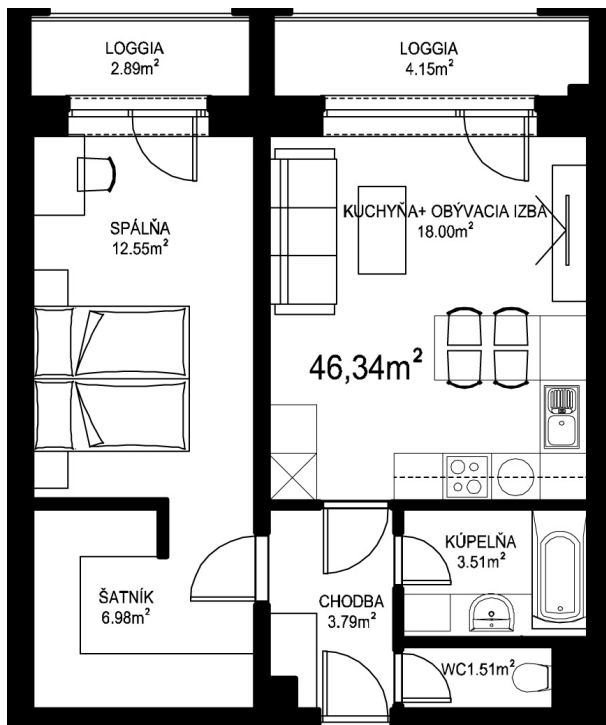

MILETIČOVA 60

8.15	
NÁZOV	m ²
CHODBA	3,79 m ²
WC	1,51 m ²
KÚPEĽŇA	3,51 m ²
KUCHYŇA+OBÝVACIA IZBA	18,00 m ²
ŠATNÍK	6,98 m ²
SPÁLŇA	12,55 m ²
PODLAHOVÁ PLOCHA	46,34 m ²
LOGGIA	4,15 m ²
LOGGIA	2,89 m ²
PIVNIČNÁ KOBKA	1,08 m ²
CELKOVÁ PLOCHA	54,46 m ²