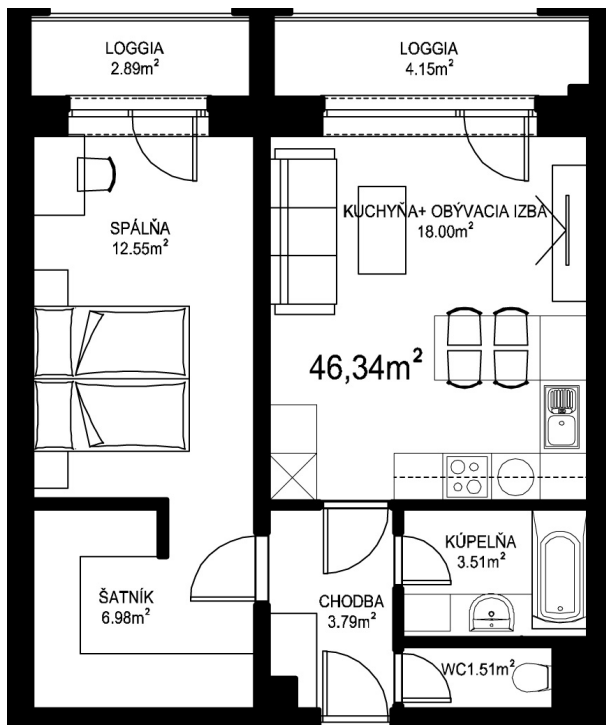

MILETIČOVA 60

8.15	
NÁZOV	m ²
CHODBA	3,79 m ²
WC	1,51 m ²
KÚPEĽŇA	3,51 m ²
KUCHYŇA-OBÝVACIA IZBA	18,00 m ²
ŠATNÍK	6,98 m ²
SPÁĽŇA	12,55 m ²
PODLAHOVÁ PLOCHA	46,34 m ²
LOGGIA	4,15 m ²
LOGGIA	2,89 m ²
PIVNIČNÁ KOBKA	1,08 m ²
CELKOVÁ PLOCHA	54,46 m ²