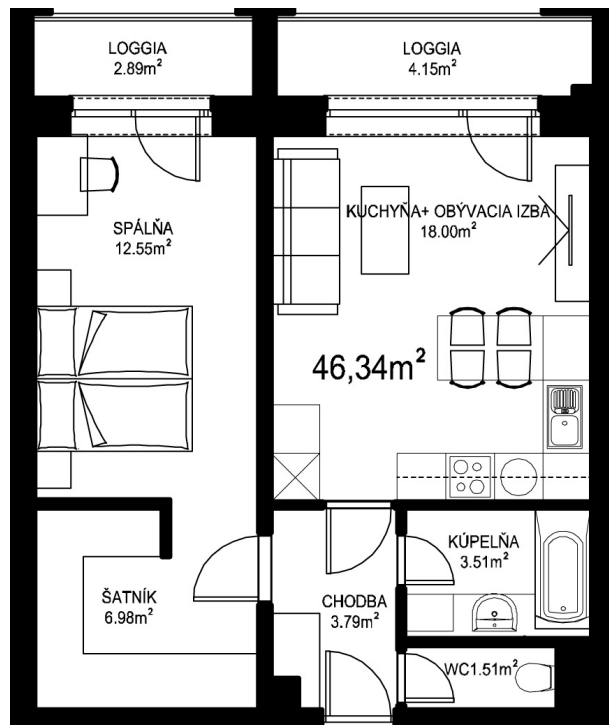

# MILETIČOVA 60

8.15	
NÁZOV	m <sup>2</sup>
CHODBA	3,79 m <sup>2</sup>
WC	1,51 m <sup>2</sup>
KÚPEĽŇA	3,51 m <sup>2</sup>
KUCHYŇA-OBÝVACIA IZBA	18,00 m <sup>2</sup>
ŠATNÍK	6,98 m <sup>2</sup>
SPÁLŇA	12,55 m <sup>2</sup>
PODLAHOVÁ PLOCHA	46,34 m <sup>2</sup>
LOGGIA	4,15 m <sup>2</sup>
LOGGIA	2,89 m <sup>2</sup>
PIVNIČNÁ KOBKA	1,08 m <sup>2</sup>
CELKOVÁ PLOCHA	54,46 m <sup>2</sup>