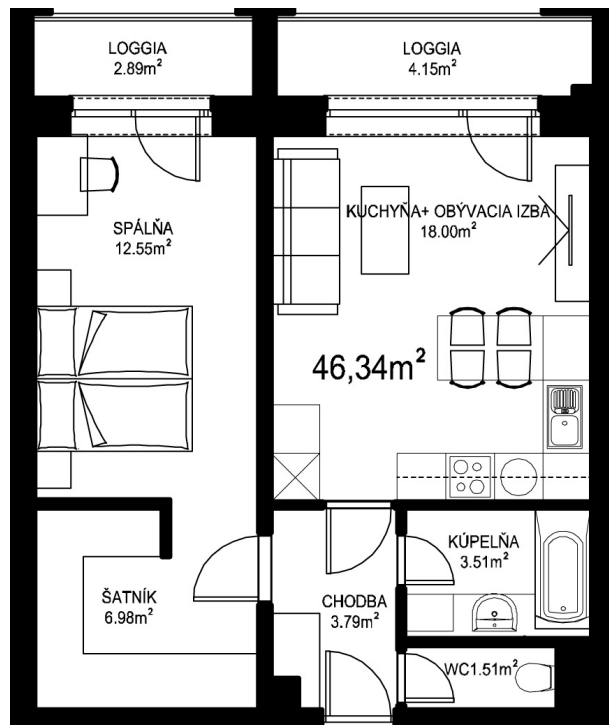

MILETIČOVA 60

| 8.15 | |
|-----------------------|----------------------------|
| NÁZOV | m ² |
| CHODBA | 3,79 m ² |
| WC | 1,51 m ² |
| KÚPEĽŇA | 3,51 m ² |
| KUCHYŇA-OBÝVACIA IZBA | 18,00 m ² |
| ŠATNÍK | 6,98 m ² |
| SPÁLŇA | 12,55 m ² |
| PODLAHOVÁ PLOCHA | 46,34 m ² |
| LOGGIA | 4,15 m ² |
| LOGGIA | 2,89 m ² |
| PIVNIČNÁ KOBKA | 1,08 m ² |
| CELKOVÁ PLOCHA | 54,46 m² |