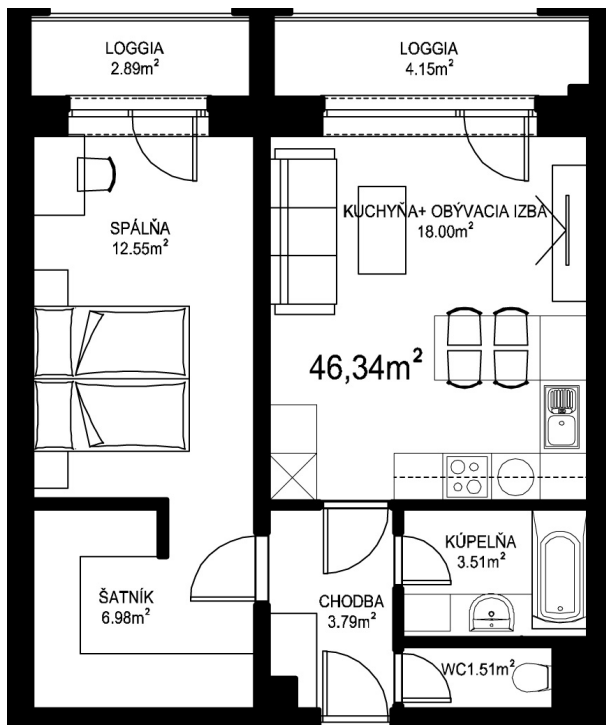

# MILETIČOVA 60

8.15	
NÁZOV	m <sup>2</sup>
CHODBA	3,79 m <sup>2</sup>
WC	1,51 m <sup>2</sup>
KÚPEĽŇA	3,51 m <sup>2</sup>
KUCHYŇA-OBÝVACIA IZBA	18,00 m <sup>2</sup>
ŠATNÍK	6,98 m <sup>2</sup>
SPÁĽŇA	12,55 m <sup>2</sup>
PODLAHOVÁ PLOCHA	46,34 m <sup>2</sup>
LOGGIA	4,15 m <sup>2</sup>
LOGGIA	2,89 m <sup>2</sup>
PIVNIČNÁ KOBKA	1,08 m <sup>2</sup>
CELKOVÁ PLOCHA	54,46 m <sup>2</sup>