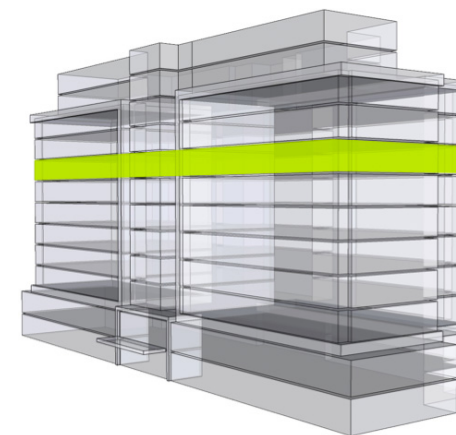

# MILETIČOVA 60

8.15	
NÁZOV	m <sup>2</sup>
CHODBA	3,79 m <sup>2</sup>
WC	1,51 m <sup>2</sup>
KÚPEĽŇA	3,51 m <sup>2</sup>
KUCHYŇA-OBÝVACIA IZBA	18,00 m <sup>2</sup>
ŠATNÍK	6,98 m <sup>2</sup>
SPÁĽŇA	12,55 m <sup>2</sup>
PODLAHOVÁ PLOCHA	46,34 m <sup>2</sup>
LOGGIA	4,15 m <sup>2</sup>
LOGGIA	2,89 m <sup>2</sup>
PIVNIČNÁ KOBKA	1,08 m <sup>2</sup>
CELKOVÁ PLOCHA	54,46 m <sup>2</sup>