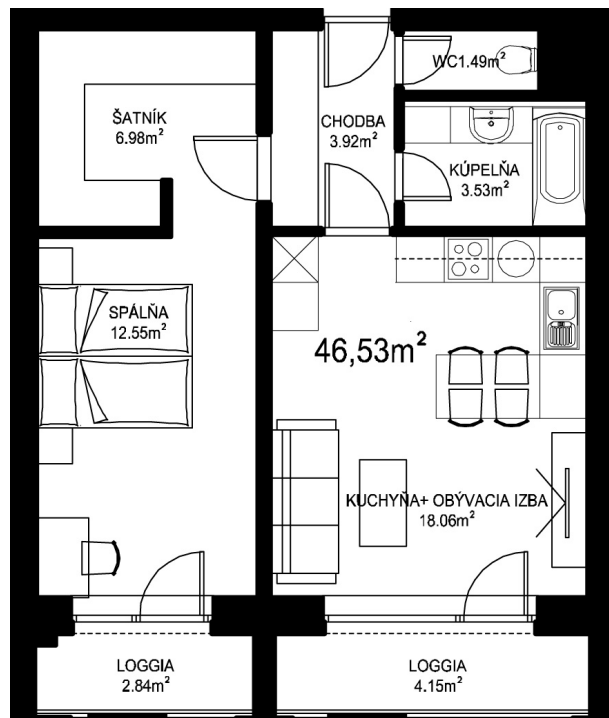

# MILETIČOVA 60

8.12	
NÁZOV	m <sup>2</sup>
CHODBA	3,92 m <sup>2</sup>
WC	1,49 m <sup>2</sup>
KÚPEĽŇA	3,53 m <sup>2</sup>
KUCHYŇA+OBÝVACIA IZBA	18,06 m <sup>2</sup>
ŠATNÍK	6,98 m <sup>2</sup>
SPÁĽŇA	12,55 m <sup>2</sup>
PODLAHOVÁ PLOCHA	46,53 m <sup>2</sup>
LOGGIA	4,15 m <sup>2</sup>
LOGGIA	2,84 m <sup>2</sup>
PIVNIČNÁ KOBKA	1,08 m <sup>2</sup>
<b>CELKOVÁ PLOCHA</b>	<b>54,60 m<sup>2</sup></b>