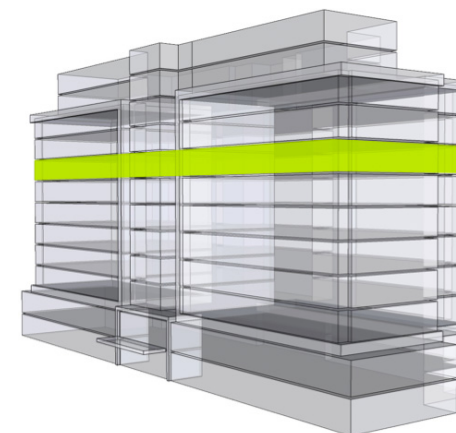

# MILETIČOVA 60

8.12	
NÁZOV	m <sup>2</sup>
CHODBA	3,92 m <sup>2</sup>
WC	1,49 m <sup>2</sup>
KÚPEĽŇA	3,53 m <sup>2</sup>
KUCHYŇA+OBÝVACIA IZBA	18,06 m <sup>2</sup>
ŠATNÍK	6,98 m <sup>2</sup>
SPÁĽŇA	12,55 m <sup>2</sup>
PODLAHOVÁ PLOCHA	46,53 m <sup>2</sup>
LOGGIA	4,15 m <sup>2</sup>
LOGGIA	2,84 m <sup>2</sup>
PIVNIČNÁ KOBKA	1,08 m <sup>2</sup>
<b>CELKOVÁ PLOCHA</b>	<b>54,60 m<sup>2</sup></b>