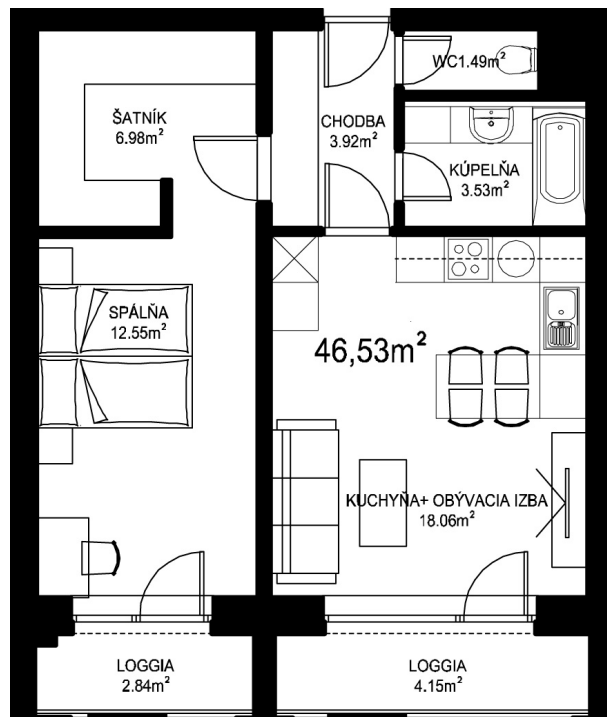

# MILETIČOVA 60

8.12	
NÁZOV	m <sup>2</sup>
CHODBA	3,92 m <sup>2</sup>
WC	1,49 m <sup>2</sup>
KÚPEĽŇA	3,53 m <sup>2</sup>
KUCHYŇA+OBÝVACIA IZBA	18,06 m <sup>2</sup>
ŠATNÍK	6,98 m <sup>2</sup>
SPÁĽŇA	12,55 m <sup>2</sup>
PODLAHOVÁ PLOCHA	46,53 m <sup>2</sup>
LOGGIA	4,15 m <sup>2</sup>
LOGGIA	2,84 m <sup>2</sup>
PIVNIČNÁ KOBKA	1,08 m <sup>2</sup>
<b>CELKOVÁ PLOCHA</b>	<b>54,60 m<sup>2</sup></b>