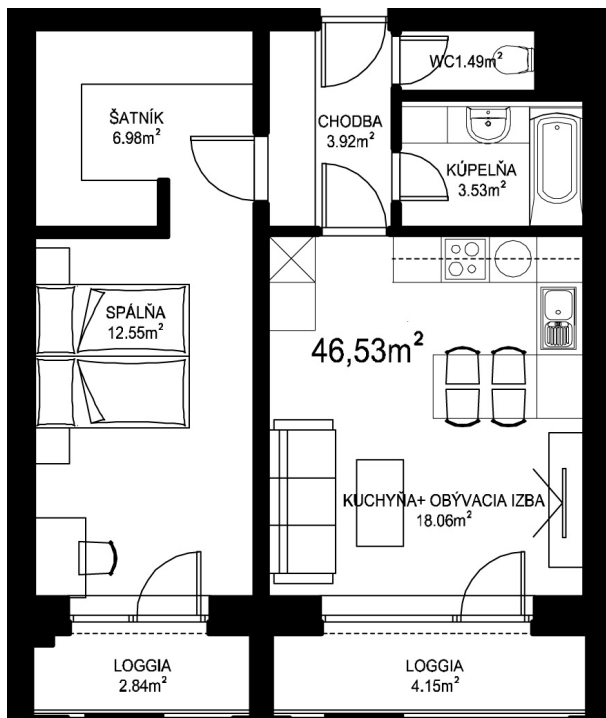

MILETIČOVA 60

8.12	
NÁZOV	m ²
CHODBA	3,92 m ²
WC	1,49 m ²
KÚPEĽŇA	3,53 m ²
KUCHYŇA+OBÝVACIA IZBA	18,06 m ²
ŠATNÍK	6,98 m ²
SPÁĽŇA	12,55 m ²
PODLAHOVÁ PLOCHA	46,53 m ²
LOGGIA	4,15 m ²
LOGGIA	2,84 m ²
PIVNIČNÁ KOBKA	1,08 m ²
CELKOVÁ PLOCHA	54,60 m²