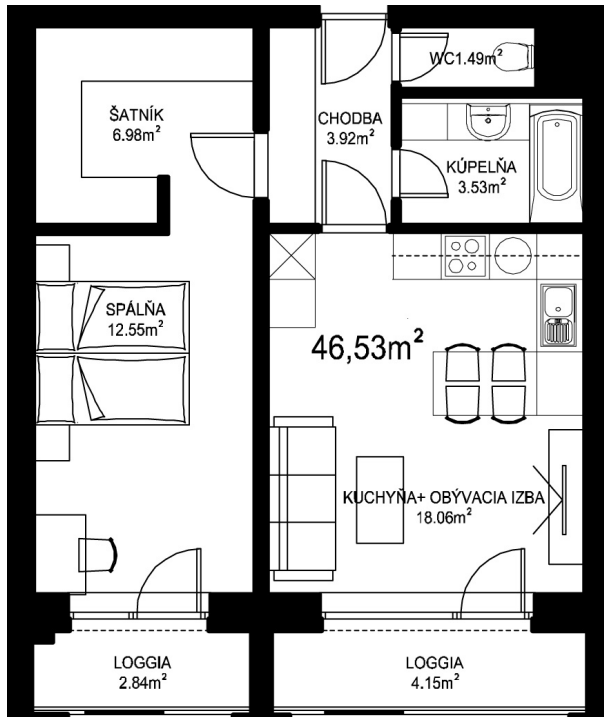

# MILETIČOVA 60

8.12	
NÁZOV	m <sup>2</sup>
CHODBA	3,92 m <sup>2</sup>
WC	1,49 m <sup>2</sup>
KÚPEĽŇA	3,53 m <sup>2</sup>
KUCHYŇA+OBÝVACIA IZBA	18,06 m <sup>2</sup>
ŠATNÍK	6,98 m <sup>2</sup>
SPÁĽŇA	12,55 m <sup>2</sup>
PODLAHOVÁ PLOCHA	46,53 m <sup>2</sup>
LOGGIA	4,15 m <sup>2</sup>
LOGGIA	2,84 m <sup>2</sup>
PIVNIČNÁ KOBKA	1,08 m <sup>2</sup>
CELKOVÁ PLOCHA	54,60 m <sup>2</sup>