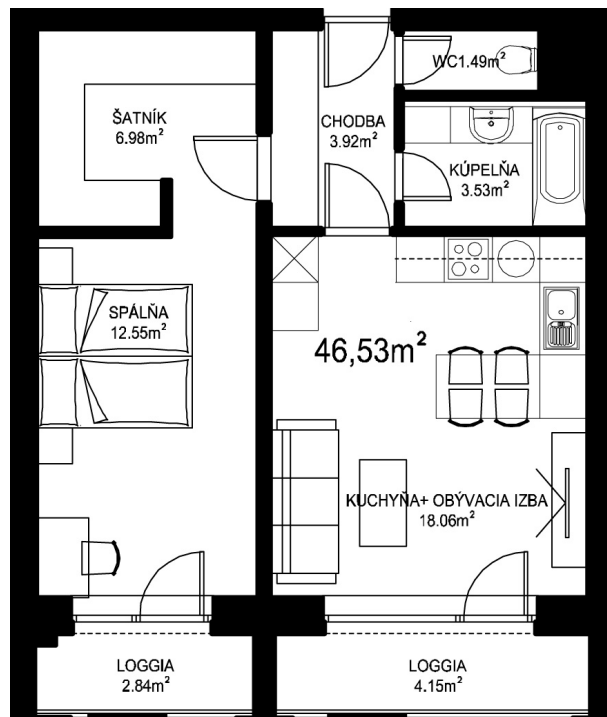

MILETIČOVA 60

8.12	
NÁZOV	m ²
CHODBA	3,92 m ²
WC	1,49 m ²
KÚPEĽŇA	3,53 m ²
KUCHYŇA+OBÝVACIA IZBA	18,06 m ²
ŠATNÍK	6,98 m ²
SPÁĽŇA	12,55 m ²
PODLAHOVÁ PLOCHA	46,53 m ²
LOGGIA	4,15 m ²
LOGGIA	2,84 m ²
PIVNIČNÁ KOBKA	1,08 m ²
CELKOVÁ PLOCHA	54,60 m²