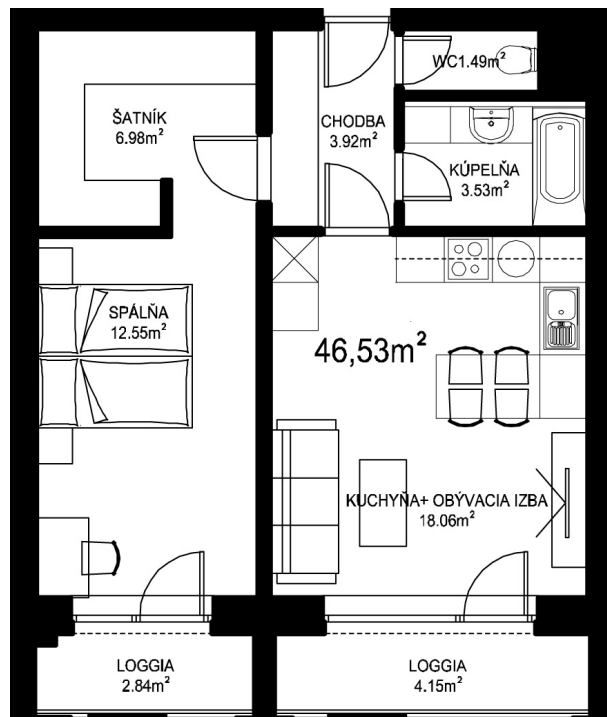

MILETIČOVA 60

8.12	
NÁZOV	m ²
CHODBA	3,92 m ²
WC	1,49 m ²
KÚPEĽŇA	3,53 m ²
KUCHYŇA+OBÝVACIA IZBA	18,06 m ²
ŠATNÍK	6,98 m ²
SPÁĽŇA	12,55 m ²
PODLAHOVÁ PLOCHA	46,53 m ²
LOGGIA	4,15 m ²
LOGGIA	2,84 m ²
PIVNIČNÁ KOBKA	1,08 m ²
CELKOVÁ PLOCHA	54,60 m ²