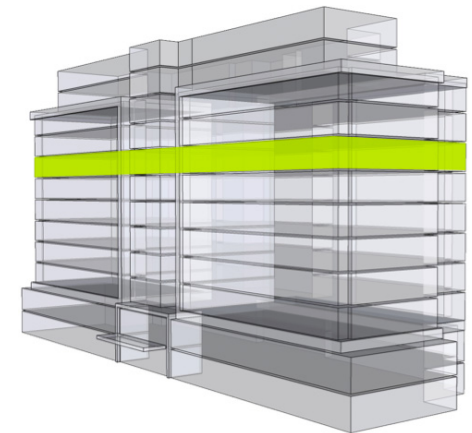

# MILETIČOVA 60

8.12	
NÁZOV	m <sup>2</sup>
CHODBA	3,92 m <sup>2</sup>
WC	1,49 m <sup>2</sup>
KÚPEĽŇA	3,53 m <sup>2</sup>
KUCHYŇA+OBÝVACIA IZBA	18,06 m <sup>2</sup>
ŠATNÍK	6,98 m <sup>2</sup>
SPÁĽŇA	12,55 m <sup>2</sup>
PODLAHOVÁ PLOCHA	46,53 m <sup>2</sup>
LOGGIA	4,15 m <sup>2</sup>
LOGGIA	2,84 m <sup>2</sup>
PIVNIČNÁ KOBKA	1,08 m <sup>2</sup>
CELKOVÁ PLOCHA	54,60 m <sup>2</sup>