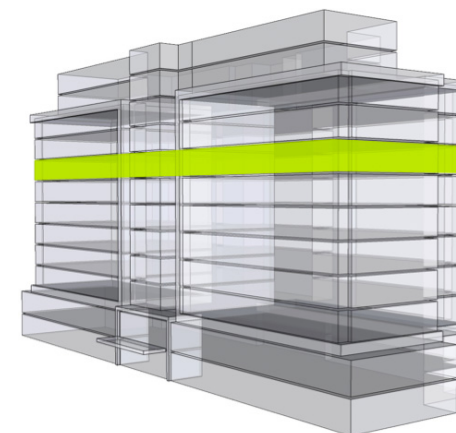

MILETIČOVA 60

| 8.09 | |
|-----------------------|----------------------|
| NÁZOV | m ² |
| CHODBA | 5,06 m ² |
| WC | 1,49 m ² |
| KÚPEĽŇA | 4,29 m ² |
| KUCHYŇA-OBÝVACIA IZBA | 42,72 m ² |
| ŠATNÍK | 4,86 m ² |
| SPALŇA | 10,42 m ² |
| PODLAHOVÁ PLOCHA | 68,84 m ² |
| PIVNIČNÁ KOBKA | 1,08 m ² |
| CELKOVÁ PLOCHA | 69,92 m ² |