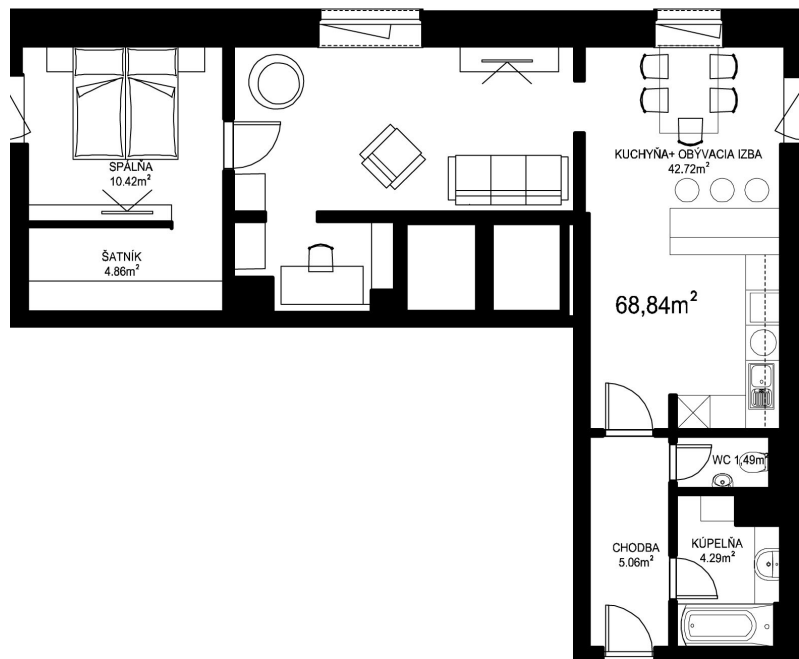

MILETIČOVA 60

8.09	
NÁZOV	m ²
CHODBA	5,06 m ²
WC	1,49 m ²
KÚPEĽŇA	4,29 m ²
KUCHYŇA-OBÝVACIA IZBA	42,72 m ²
ŠATNÍK	4,86 m ²
SPÁLŇA	10,42 m ²
PODLAHOVÁ PLOCHA	68,84 m ²
PIVNIČNÁ KOBKA	1,08 m ²
CELKOVÁ PLOCHA	69,92 m ²