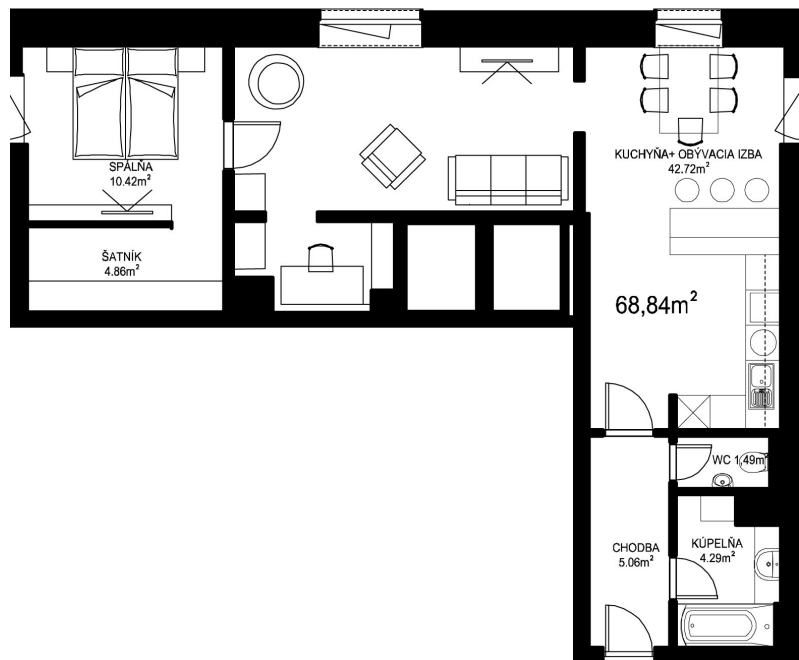

MILETIČOVA 60

| 8.09 | |
|-----------------------|----------------------|
| NÁZOV | m ² |
| CHODBA | 5,06 m ² |
| WC | 1,49 m ² |
| KÚPEĽŇA | 4,29 m ² |
| KUCHYŇA-OBÝVACIA IZBA | 42,72 m ² |
| ŠATNÍK | 4,86 m ² |
| SPALŇA | 10,42 m ² |
| PODLAHOVÁ PLOCHA | 68,84 m ² |
| PIVNIČNÁ KOBKA | 1,08 m ² |
| CELKOVÁ PLOCHA | 69,92 m ² |