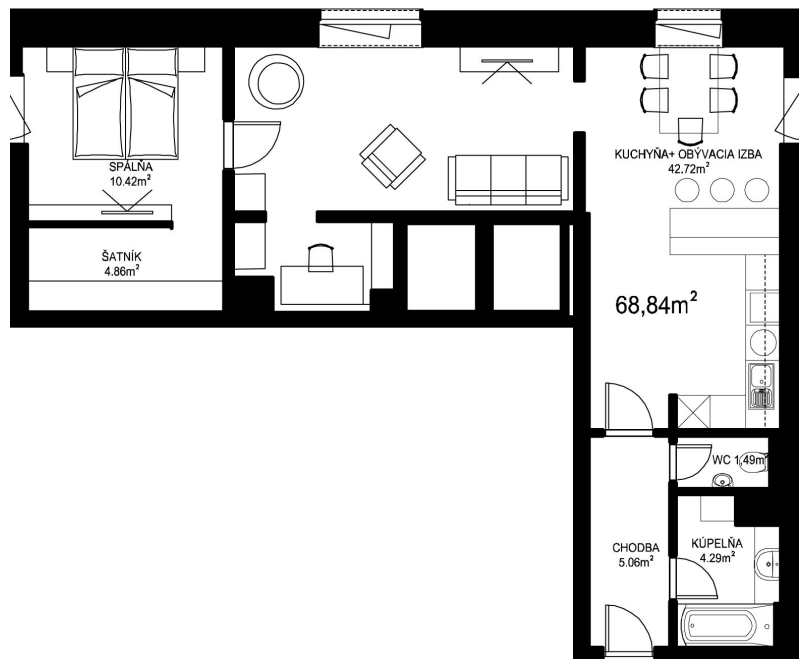

MILETIČOVA 60

8.09	
NÁZOV	m ²
CHODBA	5,06 m ²
WC	1,49 m ²
KÚPEĽŇA	4,29 m ²
KUCHYŇA-OBÝVACIA IZBA	42,72 m ²
ŠATNÍK	4,86 m ²
SPÁLŇA	10,42 m ²
PODLAHOVÁ PLOCHA	68,84 m ²
PIVNIČNÁ KOBKA	1,08 m ²
CELKOVÁ PLOCHA	69,92 m²