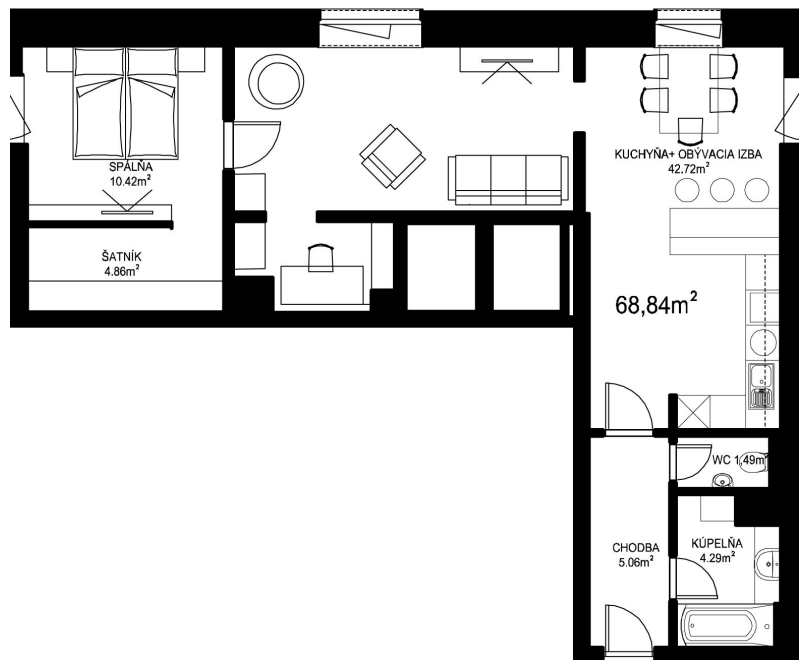

# MILETIČOVA 60

8.09	
NÁZOV	m <sup>2</sup>
CHODBA	5,06 m <sup>2</sup>
WC	1,49 m <sup>2</sup>
KÚPEĽŇA	4,29 m <sup>2</sup>
KUCHYŇA • OBÝVACIA IZBA	42,72 m <sup>2</sup>
ŠATNÍK	4,86 m <sup>2</sup>
SPALŇA	10,42 m <sup>2</sup>
PODLAHOVÁ PLOCHA	68,84 m <sup>2</sup>
PIVNIČNÁ KOBKA	1,08 m <sup>2</sup>
CELKOVÁ PLOCHA	69,92 m <sup>2</sup>