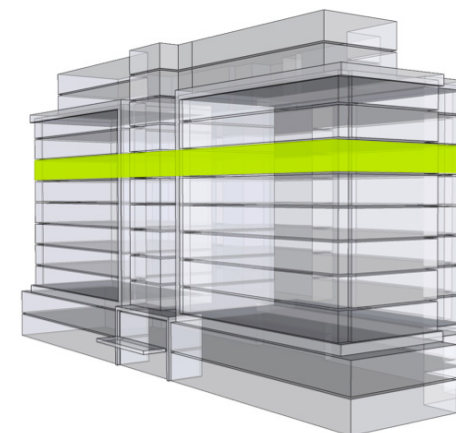

T: 0948 60 60 60

predaj@mileticova60.sk