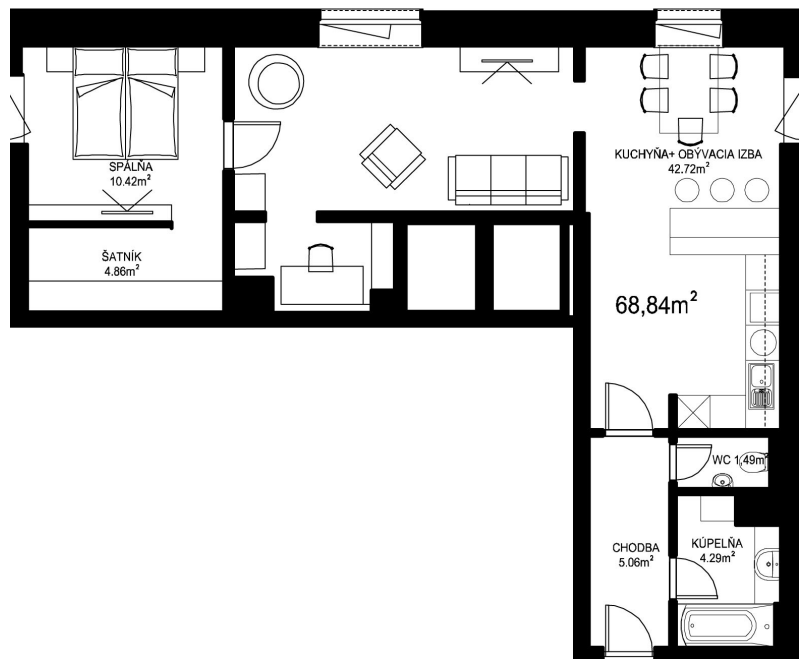

# MILETIČOVA 60

8.09	
NÁZOV	m <sup>2</sup>
CHODBA	5,06 m <sup>2</sup>
WC	1,49 m <sup>2</sup>
KÚPEĽŇA	4,29 m <sup>2</sup>
KUCHYŇA-OBÝVACIA IZBA	42,72 m <sup>2</sup>
ŠATNÍK	4,86 m <sup>2</sup>
SPÁLŇA	10,42 m <sup>2</sup>
PODLAHOVÁ PLOCHA	68,84 m <sup>2</sup>
PIVNIČNÁ KOBKA	1,08 m <sup>2</sup>
CELKOVÁ PLOCHA	69,92 m <sup>2</sup>