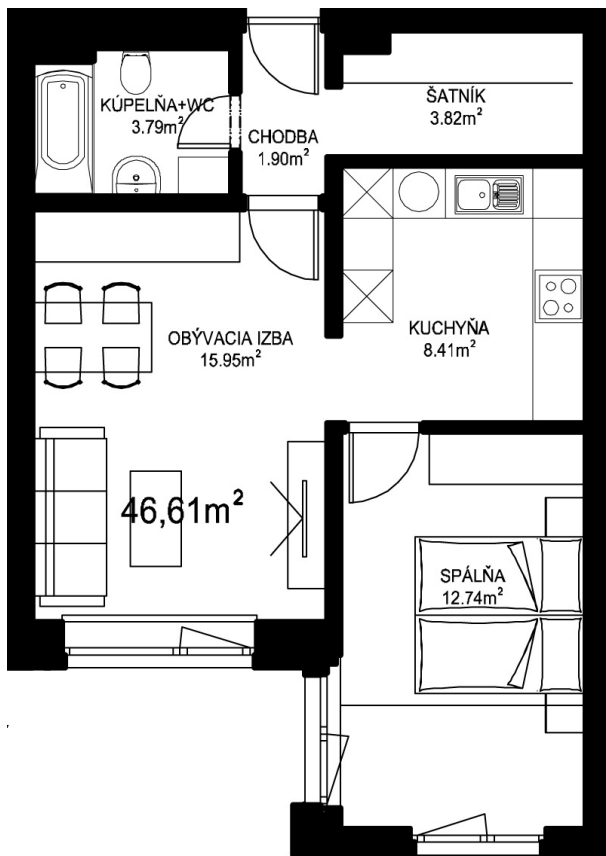

MILETIČOVA 60

8.08

NÁZOV	m ²
CHODBA	1,90 m ²
KÚPEĽŇA+W.C.	3,79 m ²
KUCHYŇA	8,41 m ²
OBÝVACIA IZBA	15,95 m ²
ŠATNÍK	3,82 m ²
SPÁĽŇA	12,74 m ²
PODLAHOVÁ PLOCHA	46,61 m ²
PIVNIČNÁ KOBKA	1,08 m ²
CELKOVÁ PLOCHA	47,69 m²