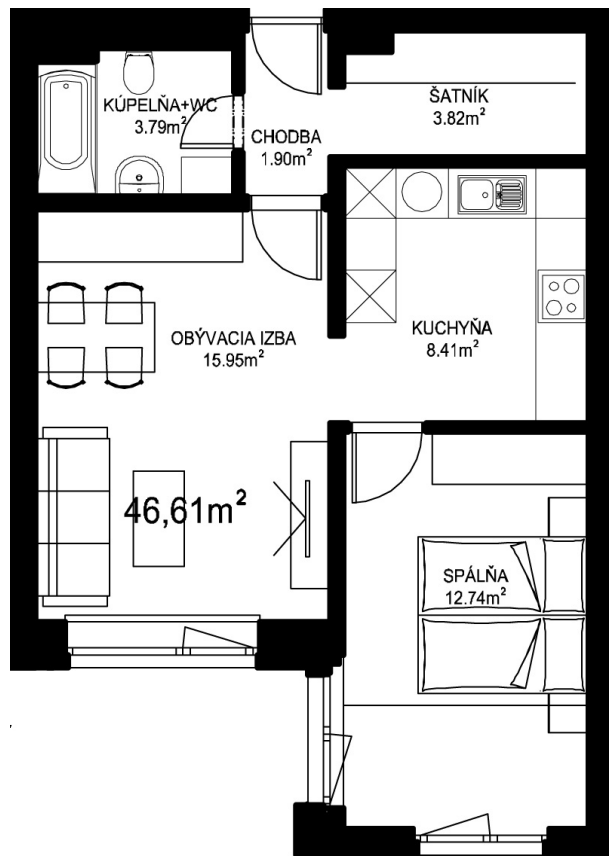

MILETIČOVA 60

8.08

NÁZOV	m ²
CHODBA	1,90 m ²
KÚPEĽŇA+W.C.	3,79 m ²
KUCHYŇA	8,41 m ²
OBÝVACIA IZBA	15,95 m ²
ŠATNÍK	3,82 m ²
SPÁĽŇA	12,74 m ²
PODLAHOVÁ PLOCHA	46,61 m ²
PIVNIČNÁ KOBKA	1,08 m ²
CELKOVÁ PLOCHA	47,69 m²