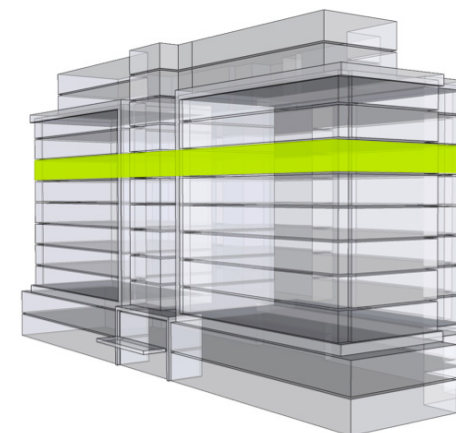

MILETIČOVA 60

8.08

NÁZOV	m ²
CHODBA	1,90 m ²
KÚPEĽŇA+W.C.	3,79 m ²
KUCHYŇA	8,41 m ²
OBÝVACIA IZBA	15,95 m ²
ŠATNÍK	3,82 m ²
SPÁĽŇA	12,74 m ²
PODLAHOVÁ PLOCHA	46,61 m ²
PIVNIČNÁ KOBKA	1,08 m ²
CELKOVÁ PLOCHA	47,69 m²