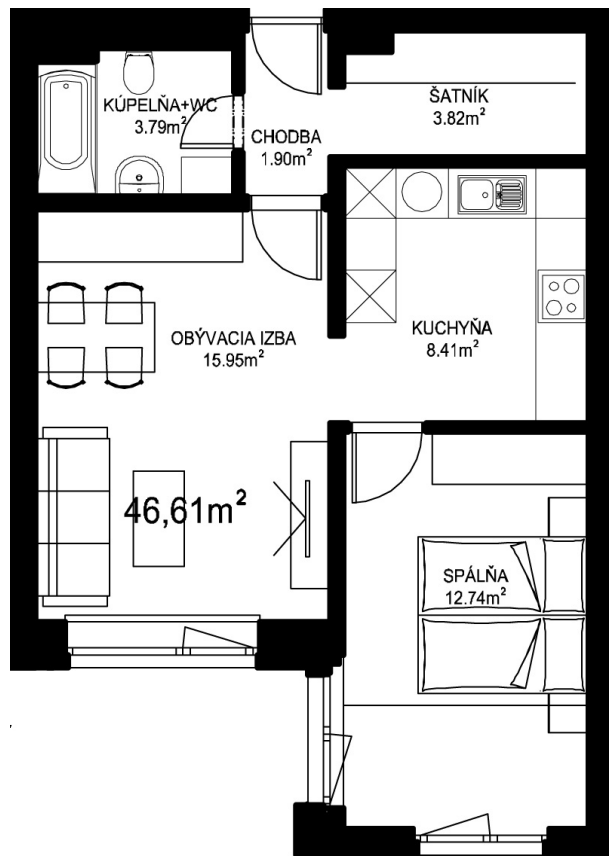

MILETIČOVA 60

8.08	
NÁZOV	m ²
CHODBA	1,90 m ²
KÚPEĽŇA+W.C.	3,79 m ²
KUCHYŇA	8,41 m ²
OBÝVACIA IZBA	15,95 m ²
ŠATNÍK	3,82 m ²
SPÁĽŇA	12,74 m ²
PODLAHOVÁ PLOCHA	46,61 m ²
PIVNIČNÁ KOBKA	1,08 m ²
CELKOVÁ PLOCHA	47,69 m²