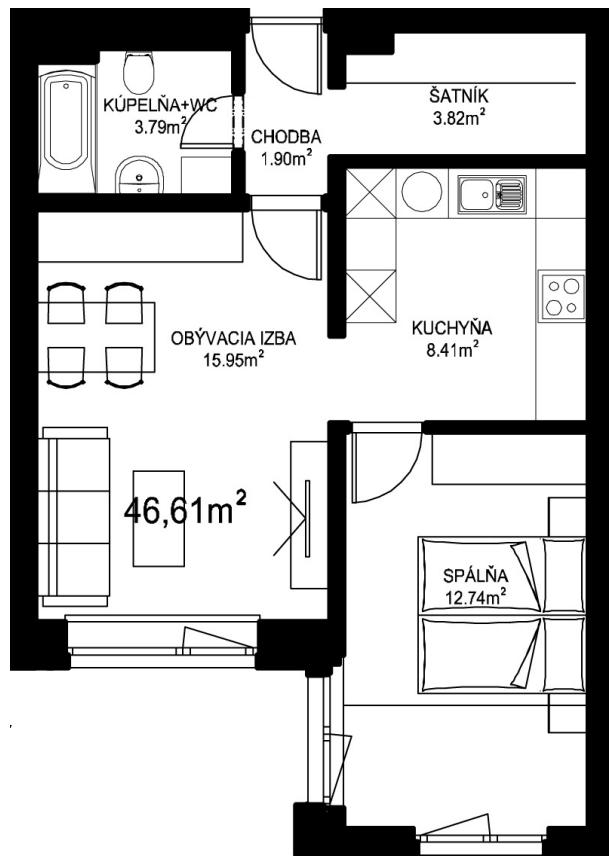

# MILETIČOVA 60

8.08

NÁZOV	m <sup>2</sup>
CHODBA	1,90 m <sup>2</sup>
KÚPEĽŇA+W.C.	3,79 m <sup>2</sup>
KUCHYŇA	8,41 m <sup>2</sup>
OBÝVACIA IZBA	15,95 m <sup>2</sup>
ŠATNÍK	3,82 m <sup>2</sup>
SPÁĽŇA	12,74 m <sup>2</sup>
PODLAHOVÁ PLOCHA	46,61 m <sup>2</sup>
PIVNIČNÁ KOBKA	1,08 m <sup>2</sup>
<b>CELKOVÁ PLOCHA</b>	<b>47,69 m<sup>2</sup></b>