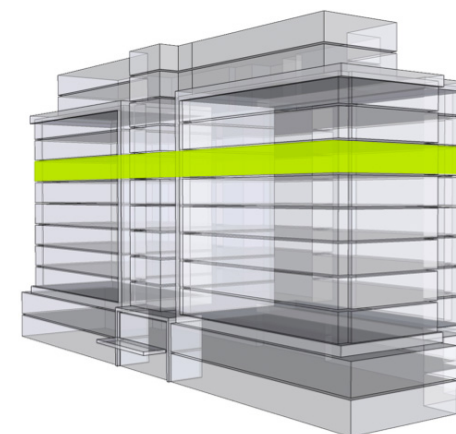

MILETIČOVA 60

8.08	
NÁZOV	m ²
CHODBA	1,90 m ²
KÚPEĽŇA+W.C.	3,79 m ²
KUCHYŇA	8,41 m ²
OBÝVACIA IZBA	15,95 m ²
ŠATNÍK	3,82 m ²
SPÁĽŇA	12,74 m ²
PODLAHOVÁ PLOCHA	46,61 m ²
PIVNIČNÁ KOBKA	1,08 m ²
CELKOVÁ PLOCHA	47,69 m²