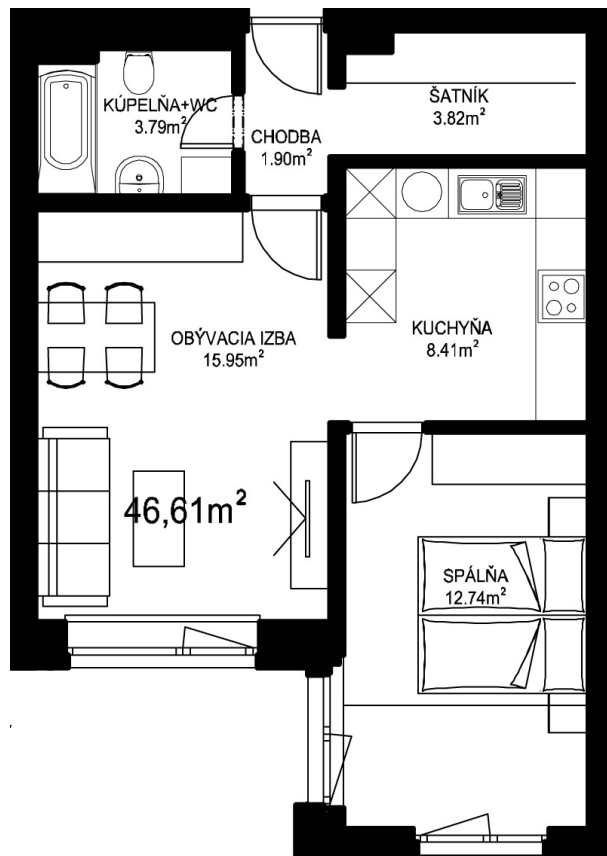

MILETIČOVA 60

8.08

NÁZOV	m ²
CHODBA	1,90 m ²
KÚPEĽŇA+W.C.	3,79 m ²
KUCHYŇA	8,41 m ²
OBÝVACIA IZBA	15,95 m ²
ŠATNÍK	3,82 m ²
SPÁĽŇA	12,74 m ²
PODLAHOVÁ PLOCHA	46,61 m ²
PIVNIČNÁ KOBKA	1,08 m ²
CELKOVÁ PLOCHA	47,69 m²