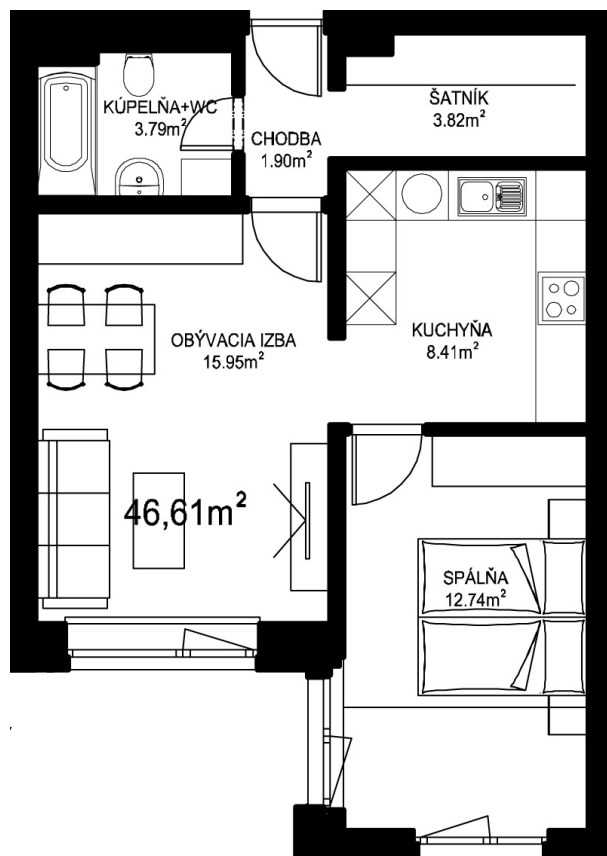

# MILETIČOVA 60

| 8.08                  |                            |
|-----------------------|----------------------------|
| NÁZOV                 | m <sup>2</sup>             |
| CHODBA                | 1,90 m <sup>2</sup>        |
| KÚPEĽŇA+W.C.          | 3,79 m <sup>2</sup>        |
| KUCHYŇA               | 8,41 m <sup>2</sup>        |
| OBÝVACIA IZBA         | 15,95 m <sup>2</sup>       |
| ŠATNÍK                | 3,82 m <sup>2</sup>        |
| SPÁĽŇA                | 12,74 m <sup>2</sup>       |
| PODLAHOVÁ PLOCHA      | 46,61 m <sup>2</sup>       |
| PIVNIČNÁ KOBKA        | 1,08 m <sup>2</sup>        |
| <b>CELKOVÁ PLOCHA</b> | <b>47,69 m<sup>2</sup></b> |