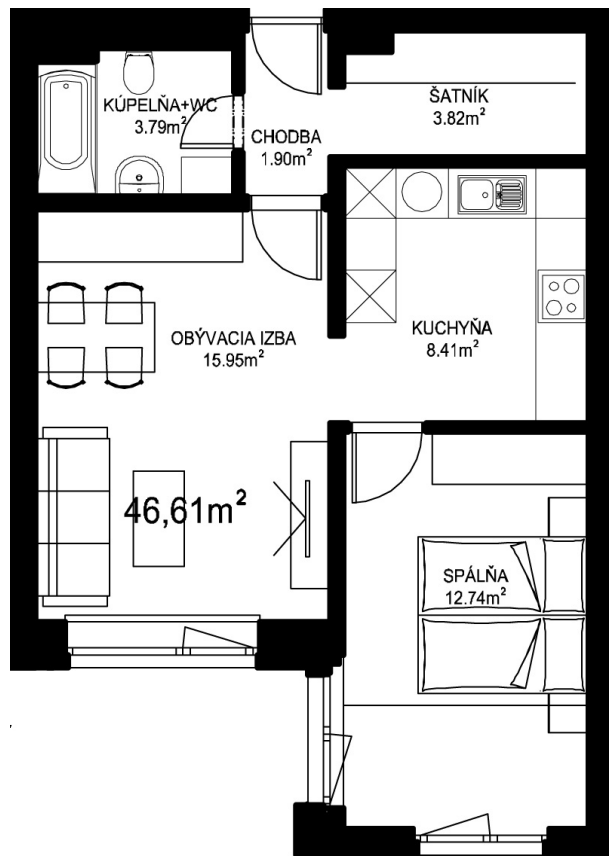

# MILETIČOVA 60

8.08	
NÁZOV	m <sup>2</sup>
CHODBA	1,90 m <sup>2</sup>
KÚPEĽŇA+W.C.	3,79 m <sup>2</sup>
KUCHYŇA	8,41 m <sup>2</sup>
OBÝVACIA IZBA	15,95 m <sup>2</sup>
ŠATNÍK	3,82 m <sup>2</sup>
SPÁĽŇA	12,74 m <sup>2</sup>
PODLAHOVÁ PLOCHA	46,61 m <sup>2</sup>
PIVNIČNÁ KOBKA	1,08 m <sup>2</sup>
<b>CELKOVÁ PLOCHA</b>	<b>47,69 m<sup>2</sup></b>