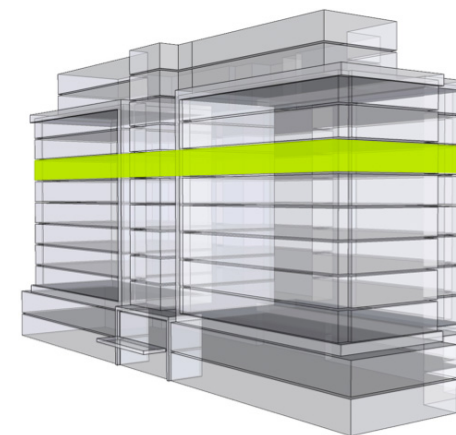

# MILETIČOVA 60

8.08

NÁZOV	m <sup>2</sup>
CHODBA	1,90 m <sup>2</sup>
KÚPEĽŇA+W.C.	3,79 m <sup>2</sup>
KUCHYŇA	8,41 m <sup>2</sup>
OBÝVACIA IZBA	15,95 m <sup>2</sup>
ŠATNÍK	3,82 m <sup>2</sup>
SPÁĽŇA	12,74 m <sup>2</sup>
PODLAHOVÁ PLOCHA	46,61 m <sup>2</sup>
PIVNIČNÁ KOBKA	1,08 m <sup>2</sup>
<b>CELKOVÁ PLOCHA</b>	<b>47,69 m<sup>2</sup></b>