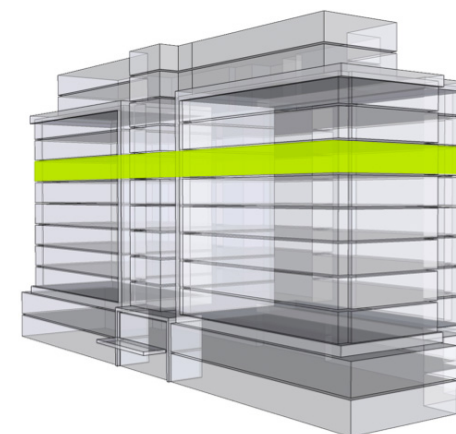

# MILETIČOVA 60

8.08	
NÁZOV	m <sup>2</sup>
CHODBA	1,90 m <sup>2</sup>
KÚPEĽŇA+W.C.	3,79 m <sup>2</sup>
KUCHYŇA	8,41 m <sup>2</sup>
OBÝVACIA IZBA	15,95 m <sup>2</sup>
ŠATNÍK	3,82 m <sup>2</sup>
SPÁĽŇA	12,74 m <sup>2</sup>
PODLAHOVÁ PLOCHA	46,61 m <sup>2</sup>
PIVNIČNÁ KOBKA	1,08 m <sup>2</sup>
<b>CELKOVÁ PLOCHA</b>	<b>47,69 m<sup>2</sup></b>