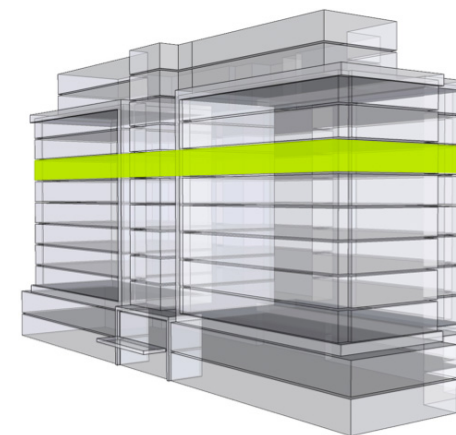

MILETIČOVA 60

8.08

NÁZOV	m ²
CHODBA	1,90 m ²
KÚPEĽŇA+W.C.	3,79 m ²
KUCHYŇA	8,41 m ²
OBÝVACIA IZBA	15,95 m ²
ŠATNÍK	3,82 m ²
SPÁĽŇA	12,74 m ²
PODLAHOVÁ PLOCHA	46,61 m ²
PIVNIČNÁ KOBKA	1,08 m ²
CELKOVÁ PLOCHA	47,69 m²