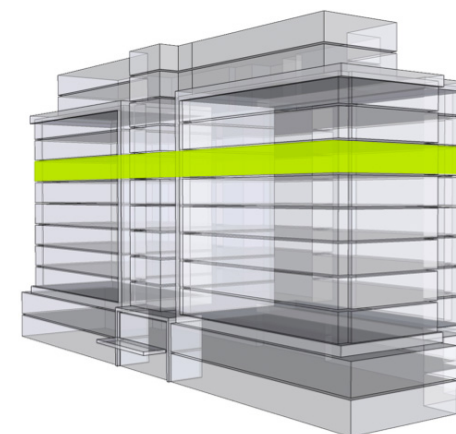

# MILETIČOVA 60

| 8.08                  |                            |
|-----------------------|----------------------------|
| NÁZOV                 | m <sup>2</sup>             |
| CHODBA                | 1,90 m <sup>2</sup>        |
| KÚPEĽŇA+W.C.          | 3,79 m <sup>2</sup>        |
| KUCHYŇA               | 8,41 m <sup>2</sup>        |
| OBÝVACIA IZBA         | 15,95 m <sup>2</sup>       |
| ŠATNÍK                | 3,82 m <sup>2</sup>        |
| SPÁĽŇA                | 12,74 m <sup>2</sup>       |
| PODLAHOVÁ PLOCHA      | 46,61 m <sup>2</sup>       |
| PIVNIČNÁ KOBKA        | 1,08 m <sup>2</sup>        |
| <b>CELKOVÁ PLOCHA</b> | <b>47,69 m<sup>2</sup></b> |