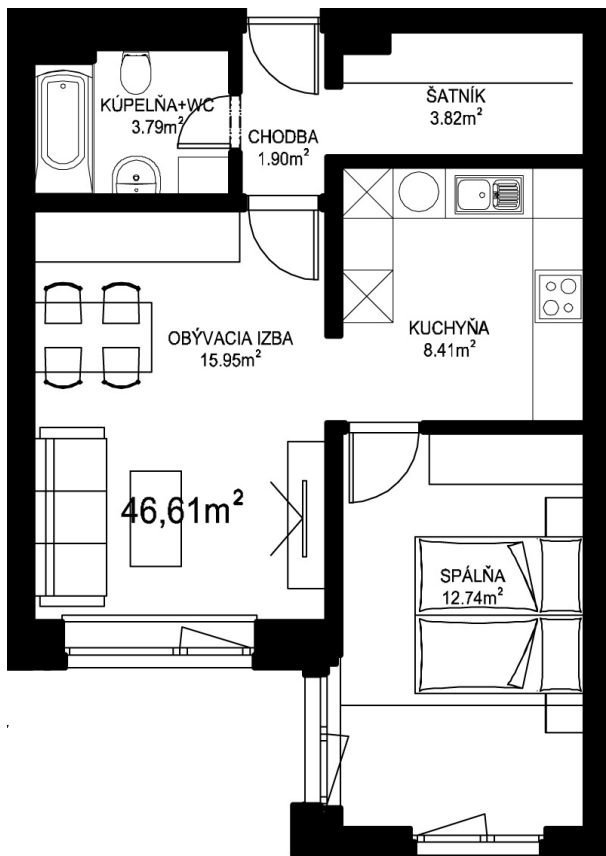

# MILETIČOVA 60

8.08	
NÁZOV	m <sup>2</sup>
CHODBA	1,90 m <sup>2</sup>
KÚPEĽŇA+W.C.	3,79 m <sup>2</sup>
KUCHYŇA	8,41 m <sup>2</sup>
OBÝVACIA IZBA	15,95 m <sup>2</sup>
ŠATNÍK	3,82 m <sup>2</sup>
SPÁĽŇA	12,74 m <sup>2</sup>
PODLAHOVÁ PLOCHA	46,61 m <sup>2</sup>
PIVNIČNÁ KOBKA	1,08 m <sup>2</sup>
<b>CELKOVÁ PLOCHA</b>	<b>47,69 m<sup>2</sup></b>