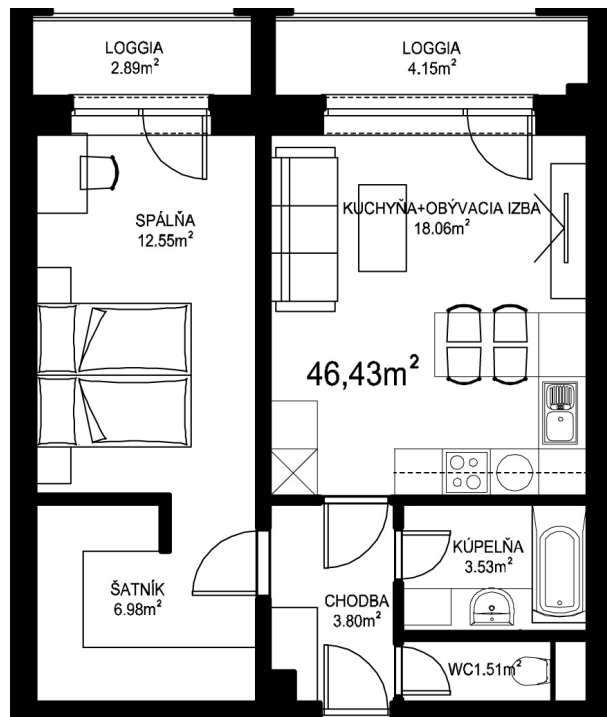

MILETIČOVA 60

8.05	
NÁZOV	m ²
CHODBA	3,80 m ²
WC	1,51 m ²
KÚPEĽŇA	3,53 m ²
KUCHYŇA-OBÝVACIA IZBA	18,06 m ²
ŠATNÍK	6,98 m ²
SPÁĽŇA	12,55 m ²
PODLAHOVÁ PLOCHA	46,43 m ²
LOGGIA	4,15 m ²
LOGGIA	2,89 m ²
PIVNIČNÁ KOBKA	1,08 m ²
CELKOVÁ PLOCHA	54,55 m ²