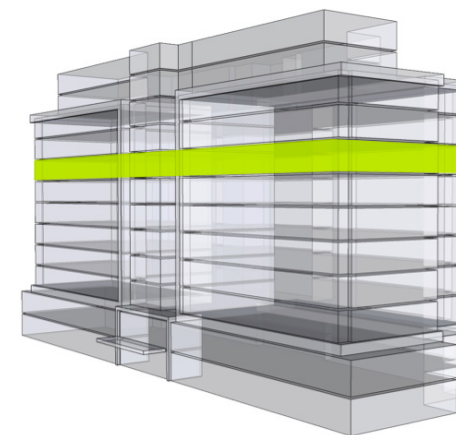

MILETIČOVA 60

8.05

NÁZOV	m ²
CHODBA	3,80 m ²
WC	1,51 m ²
KÚPEĽŇA	3,53 m ²
KUCHYŇA-OBÝVACIA IZBA	18,06 m ²
ŠATNÍK	6,98 m ²
SPÁLŇA	12,55 m ²
PODLAHOVÁ PLOCHA	46,43 m ²
LOGGIA	4,15 m ²
LOGGIA	2,89 m ²
PIVNIČNÁ KOBKA	1,08 m ²
CELKOVÁ PLOCHA	54,55 m ²