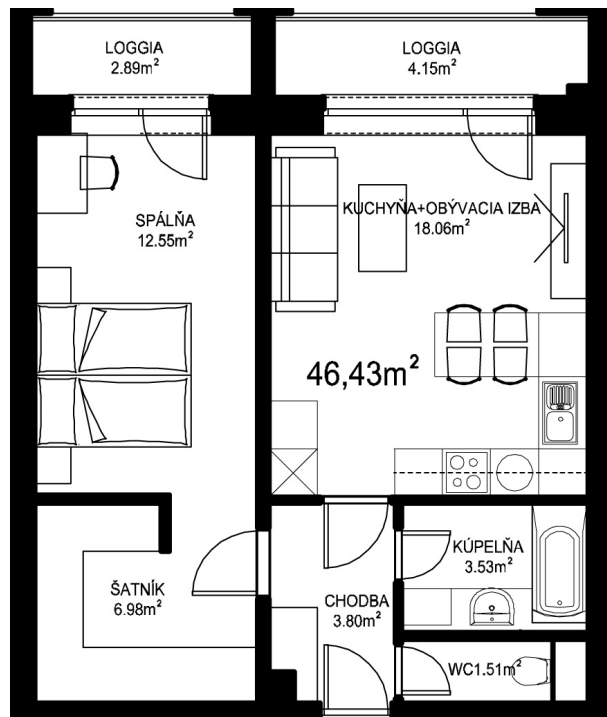

MILETIČOVA 60

8.05

NÁZOV	m ²
CHODBA	3,80 m ²
WC	1,51 m ²
KÚPEĽŇA	3,53 m ²
KUCHYŇA-OBÝVACIA IZBA	18,06 m ²
ŠATNÍK	6,98 m ²
SPÁLŇA	12,55 m ²
PODLAHOVÁ PLOCHA	46,43 m ²
LOGGIA	4,15 m ²
LOGGIA	2,89 m ²
PIVNIČNÁ KOBKA	1,08 m ²
CELKOVÁ PLOCHA	54,55 m ²