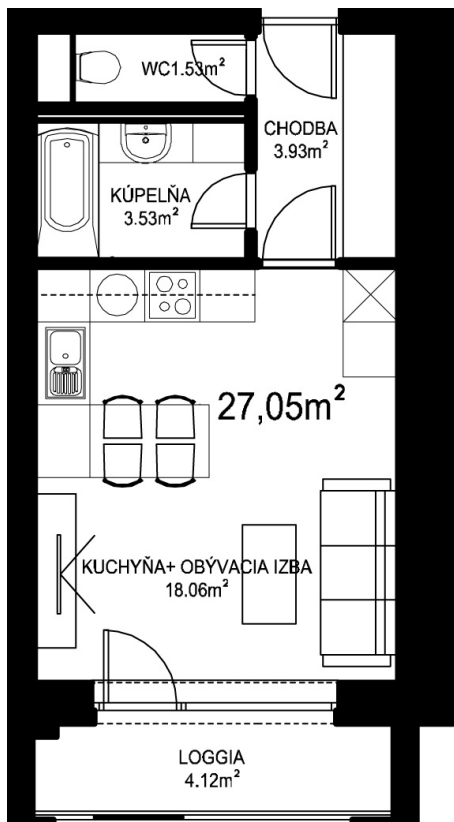

MILETIČOVA 60

7.17	
NÁZOV	m ²
CHODBA	3,93 m ²
WC	1,53 m ²
KÚPEĽŇA	3,53 m ²
KUCHYŇA+OBÝVACIA IZBA	18,06 m ²
PODLAHOVÁ PLOCHA	27,05 m ²
LOGGIA	4,12 m ²
PIVNIČNÁ KOBKA	1,08 m ²
CELKOVÁ PLOCHA	32,25 m²

T: 0948 60 60 60