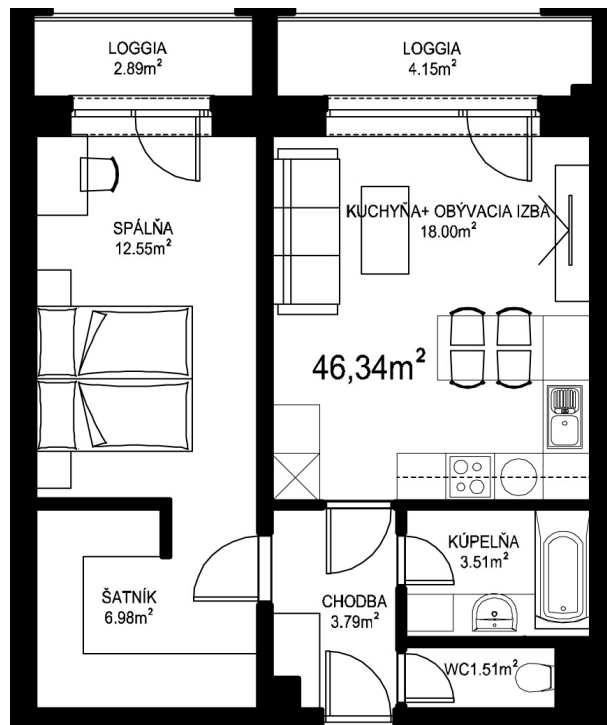

# MILETIČOVA 60

7.15	
NÁZOV	m <sup>2</sup>
CHODBA	3,79 m <sup>2</sup>
WC	1,51 m <sup>2</sup>
KÚPEĽŇA	3,51 m <sup>2</sup>
KUCHYŇA-OBÝVACIA IZBA	18,00 m <sup>2</sup>
ŠATNÍK	6,98 m <sup>2</sup>
SPÁLŇA	12,55 m <sup>2</sup>
PODLAHOVÁ PLOCHA	46,34 m <sup>2</sup>
LOGGIA	4,15 m <sup>2</sup>
LOGGIA	2,89 m <sup>2</sup>
PIVNIČNÁ KOBKA	1,08 m <sup>2</sup>
CELKOVÁ PLOCHA	54,46 m <sup>2</sup>