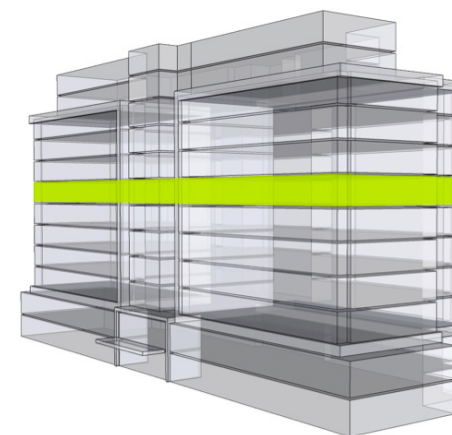

# MILETIČOVA 60

7.15	
NÁZOV	m <sup>2</sup>
CHODBA	3,79 m <sup>2</sup>
WC	1,51 m <sup>2</sup>
KÚPEĽŇA	3,51 m <sup>2</sup>
KUCHYŇA-OBÝVACIA IZBA	18,00 m <sup>2</sup>
ŠATNÍK	6,98 m <sup>2</sup>
SPÁLŇA	12,55 m <sup>2</sup>
PODLAHOVÁ PLOCHA	46,34 m <sup>2</sup>
LOGGIA	4,15 m <sup>2</sup>
LOGGIA	2,89 m <sup>2</sup>
PIVNIČNÁ KOBKA	1,08 m <sup>2</sup>
CELKOVÁ PLOCHA	54,46 m <sup>2</sup>