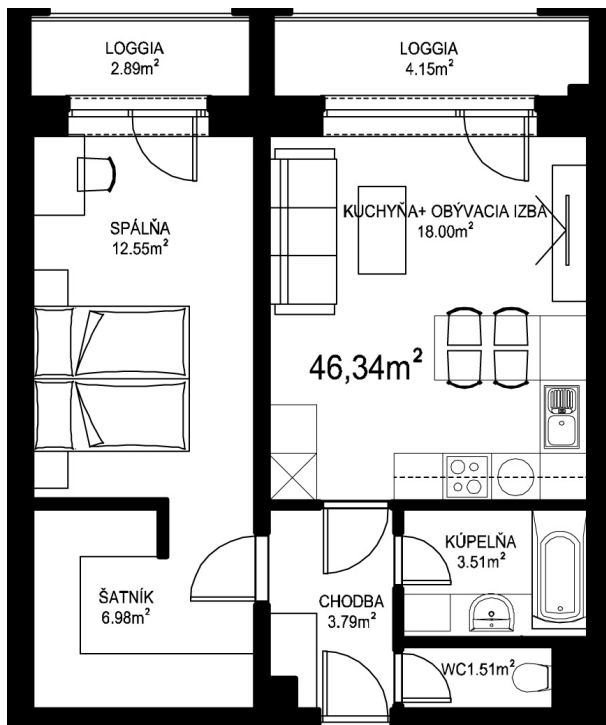

MILETIČOVA 60

7.15	
NÁZOV	m ²
CHODBA	3,79 m ²
WC	1,51 m ²
KÚPEĽŇA	3,51 m ²
KUCHYŇA-OBÝVACIA IZBA	18,00 m ²
ŠATNÍK	6,98 m ²
SPÁLŇA	12,55 m ²
PODLAHOVÁ PLOCHA	46,34 m ²
LOGGIA	4,15 m ²
LOGGIA	2,89 m ²
PIVNIČNÁ KOBKA	1,08 m ²
CELKOVÁ PLOCHA	54,46 m ²