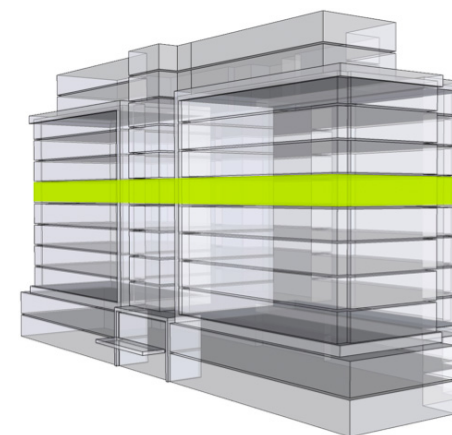

# MILETIČOVA 60

7.15	
NÁZOV	m <sup>2</sup>
CHODBA	3,79 m <sup>2</sup>
WC	1,51 m <sup>2</sup>
KÚPEĽŇA	3,51 m <sup>2</sup>
KUCHYŇA-OBÝVACIA IZBA	18,00 m <sup>2</sup>
ŠATNÍK	6,98 m <sup>2</sup>
SPÁĽŇA	12,55 m <sup>2</sup>
PODLAHOVÁ PLOCHA	46,34 m <sup>2</sup>
LOGGIA	4,15 m <sup>2</sup>
LOGGIA	2,89 m <sup>2</sup>
PIVNIČNÁ KOBKA	1,08 m <sup>2</sup>
<b>CELKOVÁ PLOCHA</b>	<b>54,46 m<sup>2</sup></b>