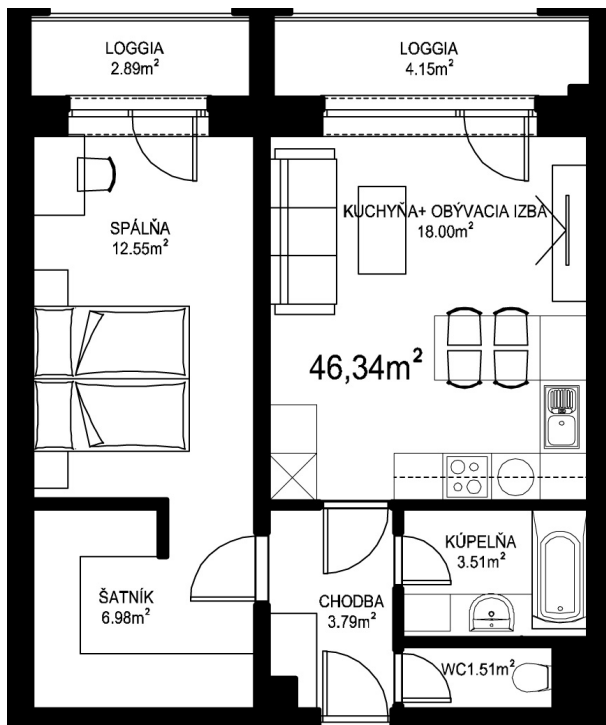

MILETIČOVA 60

7.15	
NÁZOV	m ²
CHODBA	3,79 m ²
WC	1,51 m ²
KÚPEĽŇA	3,51 m ²
KUCHYŇA-OBÝVACIA IZBA	18,00 m ²
ŠATNÍK	6,98 m ²
SPÁLŇA	12,55 m ²
PODLAHOVÁ PLOCHA	46,34 m ²
LOGGIA	4,15 m ²
LOGGIA	2,89 m ²
PIVNIČNÁ KOBKA	1,08 m ²
CELKOVÁ PLOCHA	54,46 m²