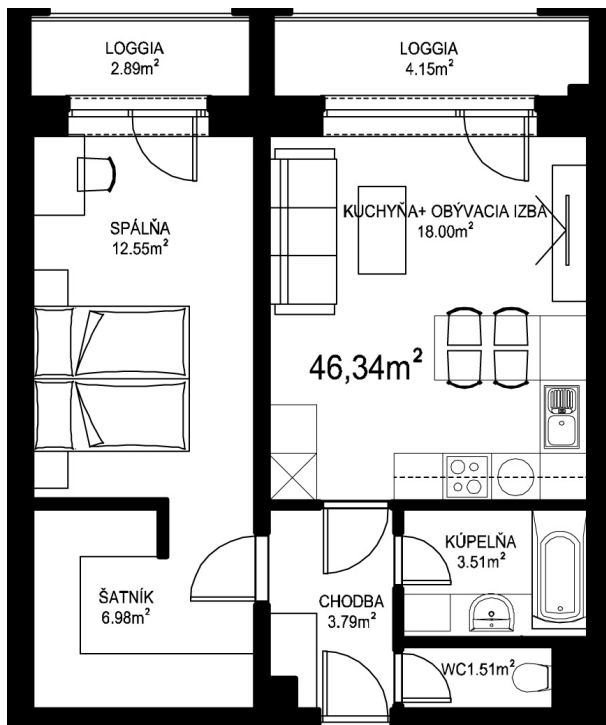

MILETIČOVA 60

7.15	
NÁZOV	m ²
CHODBA	3,79 m ²
WC	1,51 m ²
KÚPEĽŇA	3,51 m ²
KUCHYŇA-OBÝVACIA IZBA	18,00 m ²
ŠATNÍK	6,98 m ²
SPÁĽŇA	12,55 m ²
PODLAHOVÁ PLOCHA	46,34 m ²
LOGGIA	4,15 m ²
LOGGIA	2,89 m ²
PIVNIČNÁ KOBKA	1,08 m ²
CELKOVÁ PLOCHA	54,46 m ²