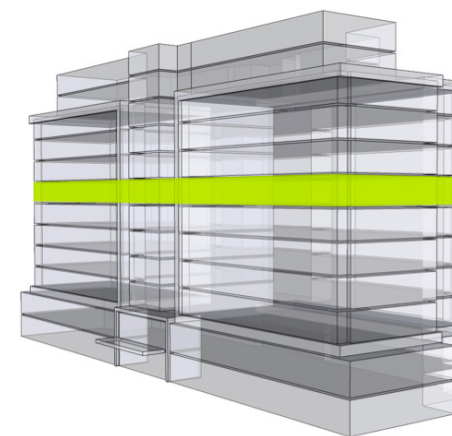

# MILETIČOVA 60

7.15	
NÁZOV	m <sup>2</sup>
CHODBA	3,79 m <sup>2</sup>
WC	1,51 m <sup>2</sup>
KÚPEĽŇA	3,51 m <sup>2</sup>
KUCHYŇA-OBÝVACIA IZBA	18,00 m <sup>2</sup>
ŠATNÍK	6,98 m <sup>2</sup>
SPÁLŇA	12,55 m <sup>2</sup>
PODLAHOVÁ PLOCHA	46,34 m <sup>2</sup>
LOGGIA	4,15 m <sup>2</sup>
LOGGIA	2,89 m <sup>2</sup>
PIVNIČNÁ KOBKA	1,08 m <sup>2</sup>
CELKOVÁ PLOCHA	54,46 m <sup>2</sup>