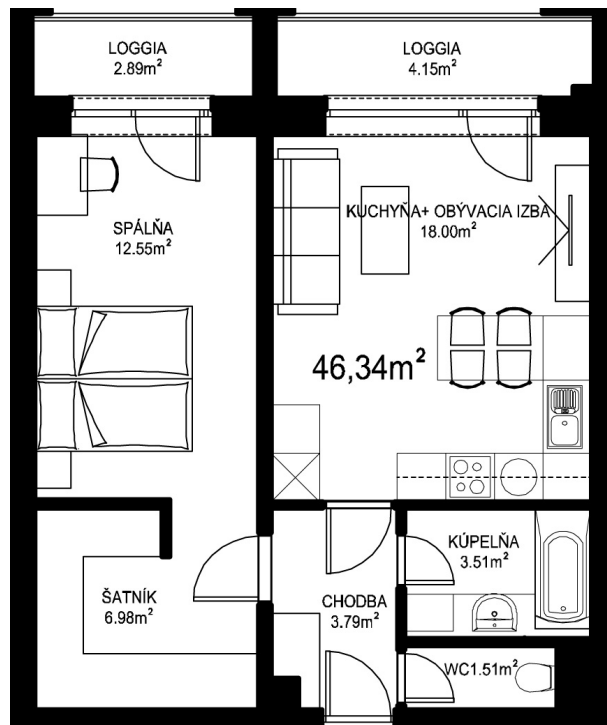

MILETIČOVA 60

7.15	
NÁZOV	m ²
CHODBA	3,79 m ²
WC	1,51 m ²
KÚPEĽŇA	3,51 m ²
KUCHYŇA-OBÝVACIA IZBA	18,00 m ²
ŠATNÍK	6,98 m ²
SPÁLŇA	12,55 m ²
PODLAHOVÁ PLOCHA	46,34 m ²
LOGGIA	4,15 m ²
LOGGIA	2,89 m ²
PIVNIČNÁ KOBKA	1,08 m ²
CELKOVÁ PLOCHA	54,46 m ²