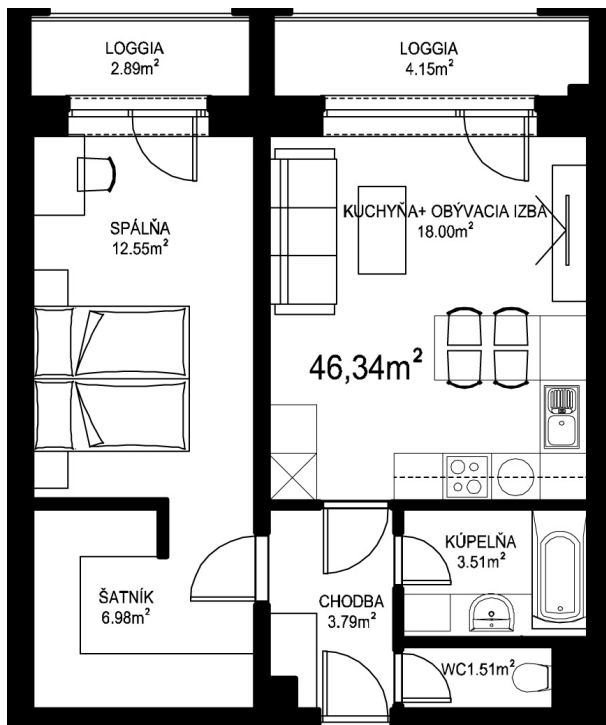

# MILETIČOVA 60

7.15	
NÁZOV	m <sup>2</sup>
CHODBA	3,79 m <sup>2</sup>
WC	1,51 m <sup>2</sup>
KÚPEĽŇA	3,51 m <sup>2</sup>
KUCHYŇA-OBÝVACIA IZBA	18,00 m <sup>2</sup>
ŠATNÍK	6,98 m <sup>2</sup>
SPÁĽŇA	12,55 m <sup>2</sup>
PODLAHOVÁ PLOCHA	46,34 m <sup>2</sup>
LOGGIA	4,15 m <sup>2</sup>
LOGGIA	2,89 m <sup>2</sup>
PIVNIČNÁ KOBKA	1,08 m <sup>2</sup>
<b>CELKOVÁ PLOCHA</b>	<b>54,46 m<sup>2</sup></b>