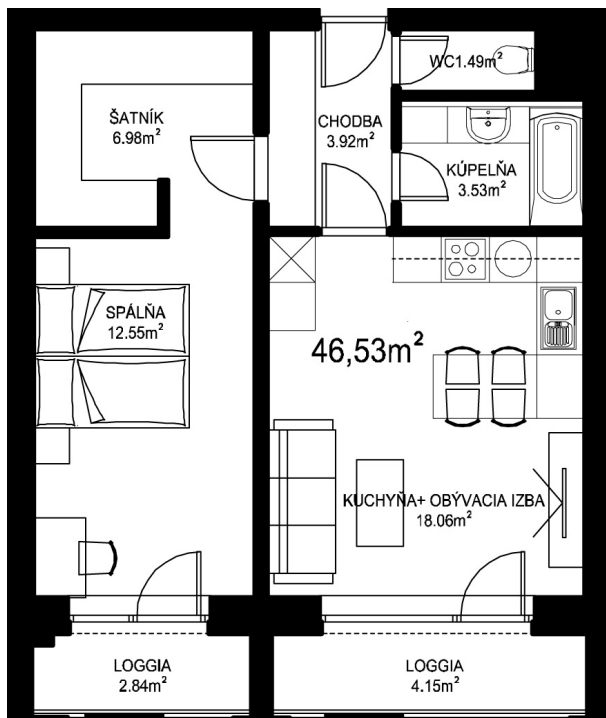

# MILETIČOVA 60

7.12	
NÁZOV	m <sup>2</sup>
CHODBA	3,92 m <sup>2</sup>
WC	1,49 m <sup>2</sup>
KÚPEĽŇA	3,53 m <sup>2</sup>
KUCHYŇA+OBÝVACIA IZBA	18,06 m <sup>2</sup>
ŠATNÍK	6,98 m <sup>2</sup>
SPÁĽŇA	12,55 m <sup>2</sup>
PODLAHOVÁ PLOCHA	46,53 m <sup>2</sup>
LOGGIA	4,15 m <sup>2</sup>
LOGGIA	2,84 m <sup>2</sup>
PIVNIČNÁ KOBKA	1,08 m <sup>2</sup>
<b>CELKOVÁ PLOCHA</b>	<b>54,60 m<sup>2</sup></b>