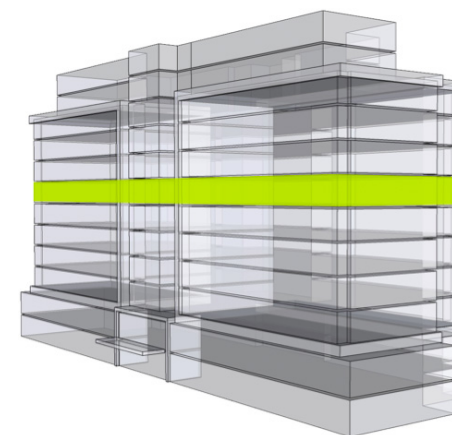

# MILETIČOVA 60

| 7.12                  |                            |
|-----------------------|----------------------------|
| NÁZOV                 | m <sup>2</sup>             |
| CHODBA                | 3,92 m <sup>2</sup>        |
| WC                    | 1,49 m <sup>2</sup>        |
| KÚPEĽŇA               | 3,53 m <sup>2</sup>        |
| KUCHYŇA+OBÝVACIA IZBA | 18,06 m <sup>2</sup>       |
| ŠATNÍK                | 6,98 m <sup>2</sup>        |
| SPÁĽŇA                | 12,55 m <sup>2</sup>       |
| PODLAHOVÁ PLOCHA      | 46,53 m <sup>2</sup>       |
| LOGGIA                | 4,15 m <sup>2</sup>        |
| LOGGIA                | 2,84 m <sup>2</sup>        |
| PIVNIČNÁ KOBKA        | 1,08 m <sup>2</sup>        |
| <b>CELKOVÁ PLOCHA</b> | <b>54,60 m<sup>2</sup></b> |