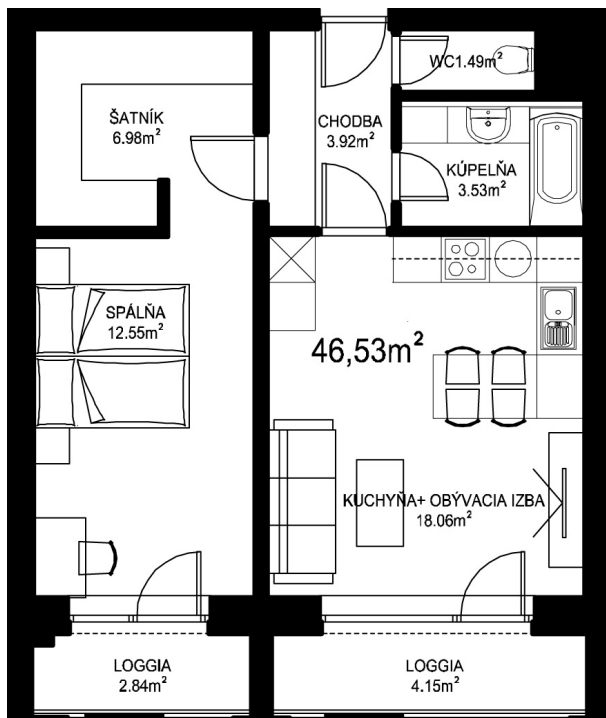

# MILETIČOVA 60

7.12	
NÁZOV	m <sup>2</sup>
CHODBA	3,92 m <sup>2</sup>
WC	1,49 m <sup>2</sup>
KÚPEĽŇA	3,53 m <sup>2</sup>
KUCHYŇA+OBÝVACIA IZBA	18,06 m <sup>2</sup>
ŠATNÍK	6,98 m <sup>2</sup>
SPÁĽŇA	12,55 m <sup>2</sup>
PODLAHOVÁ PLOCHA	46,53 m <sup>2</sup>
LOGGIA	4,15 m <sup>2</sup>
LOGGIA	2,84 m <sup>2</sup>
PIVNIČNÁ KOBKA	1,08 m <sup>2</sup>
CELKOVÁ PLOCHA	54,60 m <sup>2</sup>