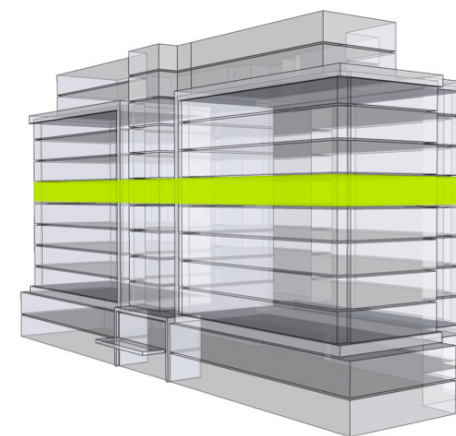

# MILETIČOVA 60

7.12	
NÁZOV	m <sup>2</sup>
CHODBA	3,92 m <sup>2</sup>
WC	1,49 m <sup>2</sup>
KÚPEĽŇA	3,53 m <sup>2</sup>
KUCHYŇA+OBÝVACIA IZBA	18,06 m <sup>2</sup>
ŠATNÍK	6,98 m <sup>2</sup>
SPÁĽŇA	12,55 m <sup>2</sup>
PODLAHOVÁ PLOCHA	46,53 m <sup>2</sup>
LOGGIA	4,15 m <sup>2</sup>
LOGGIA	2,84 m <sup>2</sup>
PIVNIČNÁ KOBKA	1,08 m <sup>2</sup>
<b>CELKOVÁ PLOCHA</b>	<b>54,60 m<sup>2</sup></b>