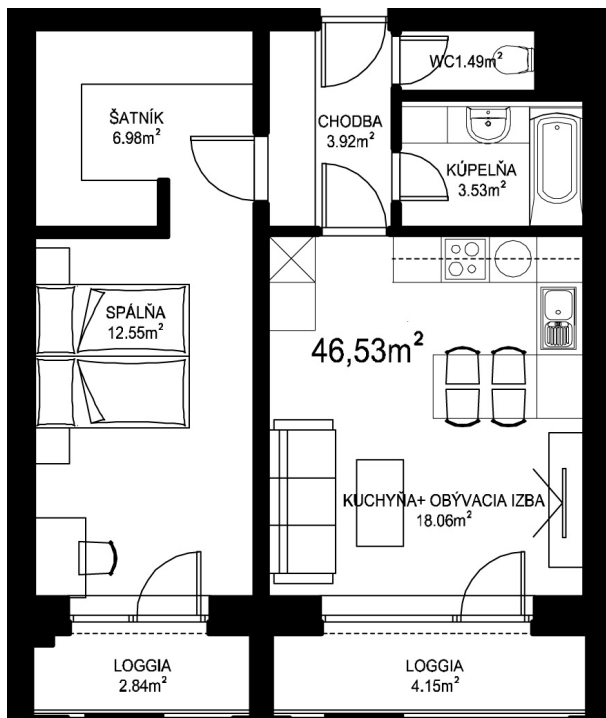

MILETIČOVA 60

7.12	
NÁZOV	m ²
CHODBA	3,92 m ²
WC	1,49 m ²
KÚPEĽŇA	3,53 m ²
KUCHYŇA+OBÝVACIA IZBA	18,06 m ²
ŠATNÍK	6,98 m ²
SPÁĽŇA	12,55 m ²
PODLAHOVÁ PLOCHA	46,53 m ²
LOGGIA	4,15 m ²
LOGGIA	2,84 m ²
PIVNIČNÁ KOBKA	1,08 m ²
CELKOVÁ PLOCHA	54,60 m ²