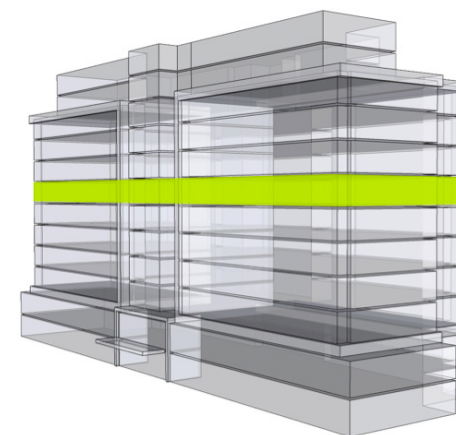

# MILETIČOVA 60

7.12	
NÁZOV	m <sup>2</sup>
CHODBA	3,92 m <sup>2</sup>
WC	1,49 m <sup>2</sup>
KÚPEĽŇA	3,53 m <sup>2</sup>
KUCHYŇA+OBÝVACIA IZBA	18,06 m <sup>2</sup>
ŠATNÍK	6,98 m <sup>2</sup>
SPÁĽŇA	12,55 m <sup>2</sup>
PODLAHOVÁ PLOCHA	46,53 m <sup>2</sup>
LOGGIA	4,15 m <sup>2</sup>
LOGGIA	2,84 m <sup>2</sup>
PIVNIČNÁ KOBKA	1,08 m <sup>2</sup>
CELKOVÁ PLOCHA	54,60 m <sup>2</sup>