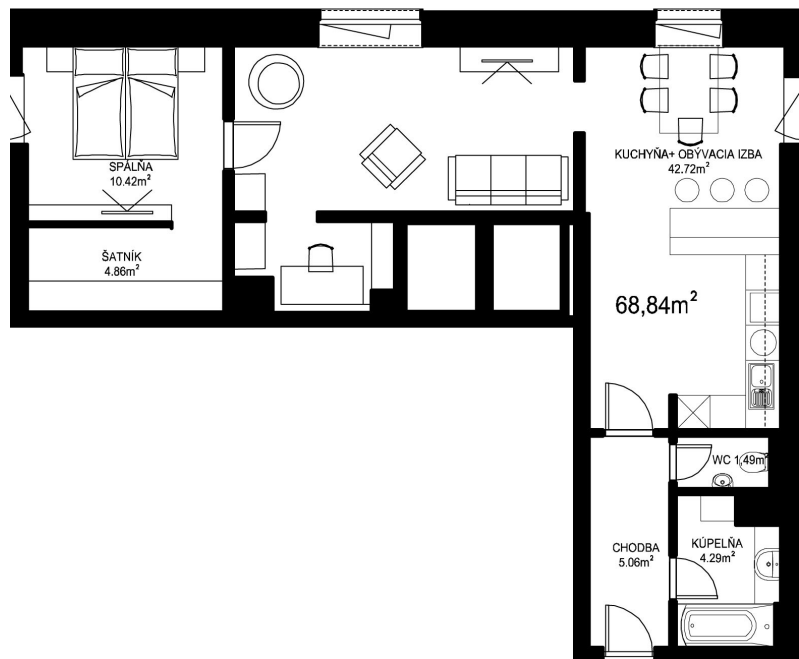

# MILETIČOVA 60

7.09	
NÁZOV	m <sup>2</sup>
CHODBA	5,06 m <sup>2</sup>
WC	1,49 m <sup>2</sup>
KÚPEĽŇA	4,29 m <sup>2</sup>
KUCHYŇA-OBÝVACIA IZBA	42,72 m <sup>2</sup>
ŠATNÍK	4,86 m <sup>2</sup>
SPÁĽŇA	10,42 m <sup>2</sup>
PODLAHOVÁ PLOCHA	68,84 m <sup>2</sup>
PIVNIČNÁ KOBKA	1,08 m <sup>2</sup>
CELKOVÁ PLOCHA	69,92 m <sup>2</sup>