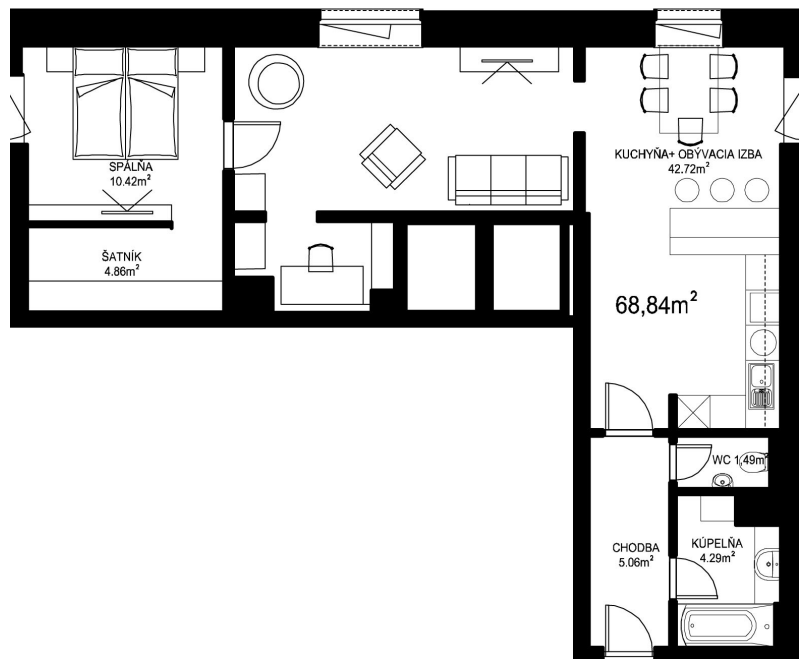

MILETIČOVA 60

7.09	
NÁZOV	m ²
CHODBA	5,06 m ²
WC	1,49 m ²
KÚPEĽŇA	4,29 m ²
KUCHYŇA-OBÝVACIA IZBA	42,72 m ²
ŠATNÍK	4,86 m ²
SPÁĽŇA	10,42 m ²
PODLAHOVÁ PLOCHA	68,84 m ²
PIVNIČNÁ KOBKA	1,08 m ²
CELKOVÁ PLOCHA	69,92 m ²