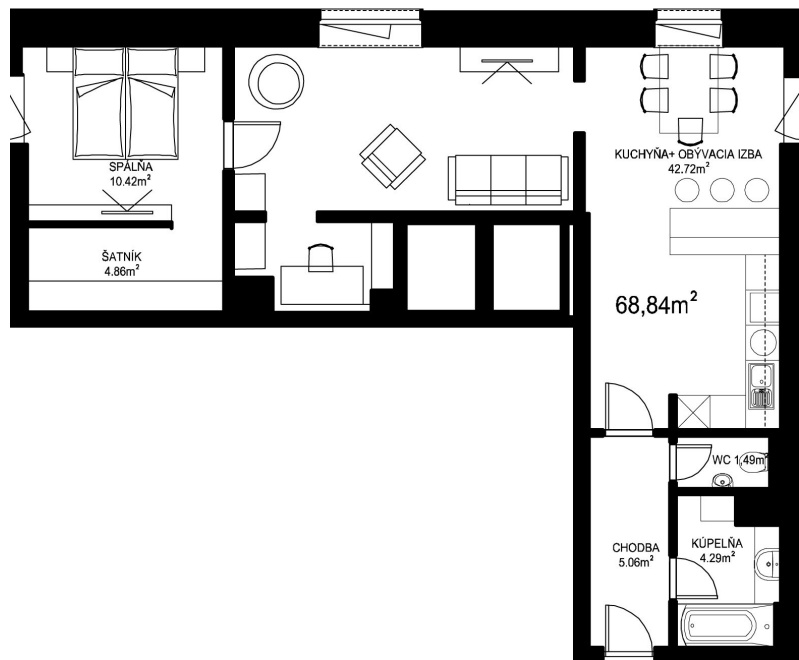

MILETIČOVA 60

7.09	
NÁZOV	m ²
CHODBA	5,06 m ²
WC	1,49 m ²
KÚPEĽŇA	4,29 m ²
KUCHYŇA-OBÝVACIA IZBA	42,72 m ²
ŠATNÍK	4,86 m ²
SPÁLŇA	10,42 m ²
PODLAHOVÁ PLOCHA	68,84 m ²
PIVNIČNÁ KOBKA	1,08 m ²
CELKOVÁ PLOCHA	69,92 m ²