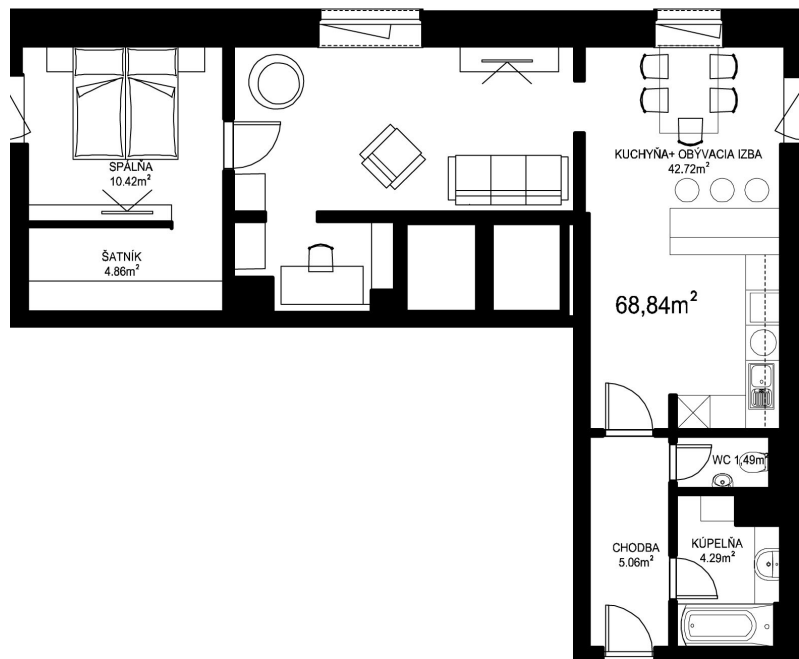

# MILETIČOVA 60

7.09	
NÁZOV	m <sup>2</sup>
CHODBA	5,06 m <sup>2</sup>
WC	1,49 m <sup>2</sup>
KÚPEĽŇA	4,29 m <sup>2</sup>
KUCHYŇA-OBÝVACIA IZBA	42,72 m <sup>2</sup>
ŠATNÍK	4,86 m <sup>2</sup>
SPÁLŇA	10,42 m <sup>2</sup>
PODLAHOVÁ PLOCHA	68,84 m <sup>2</sup>
PIVNIČNÁ KOBKA	1,08 m <sup>2</sup>
CELKOVÁ PLOCHA	69,92 m <sup>2</sup>