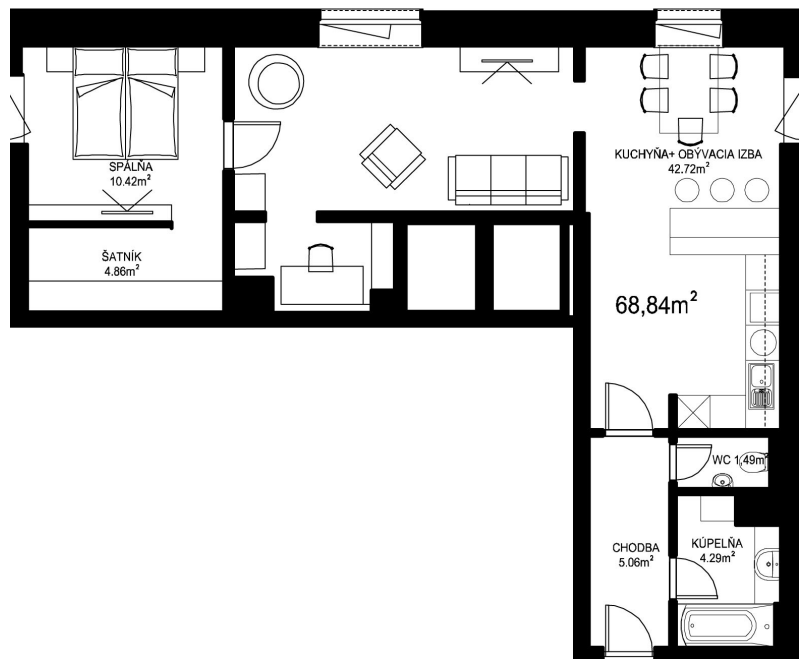

MILETIČOVA 60

7.09	
NÁZOV	m ²
CHODBA	5,06 m ²
WC	1,49 m ²
KÚPEĽŇA	4,29 m ²
KUCHYŇA-OBÝVACIA IZBA	42,72 m ²
ŠATNÍK	4,86 m ²
SPALŇA	10,42 m ²
PODLAHOVÁ PLOCHA	68,84 m ²
PIVNIČNÁ KOBKA	1,08 m ²
CELKOVÁ PLOCHA	69,92 m ²