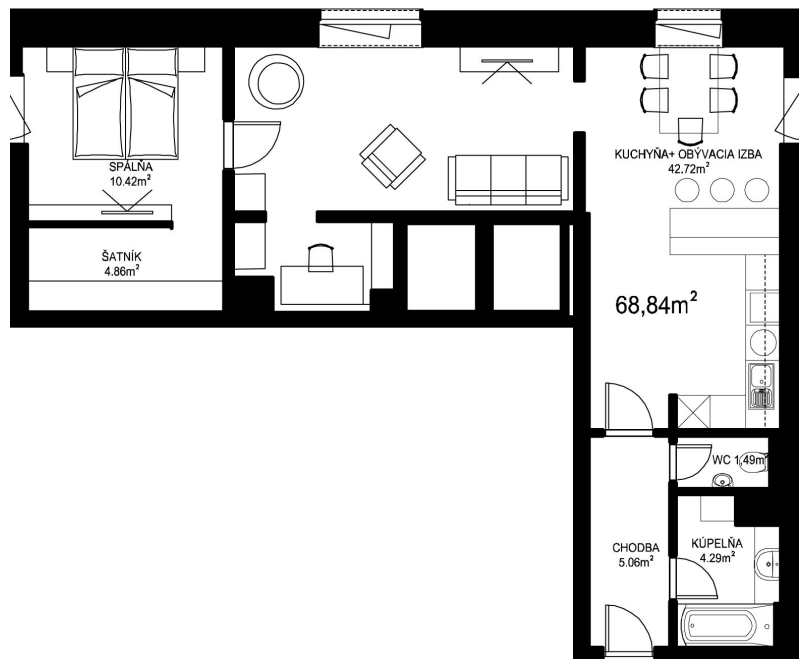

# MILETIČOVA 60

7.09	
NÁZOV	m <sup>2</sup>
CHODBA	5,06 m <sup>2</sup>
WC	1,49 m <sup>2</sup>
KÚPEĽŇA	4,29 m <sup>2</sup>
KUCHYŇA-OBÝVACIA IZBA	42,72 m <sup>2</sup>
ŠATNÍK	4,86 m <sup>2</sup>
SPALŇA	10,42 m <sup>2</sup>
PODLAHOVÁ PLOCHA	68,84 m <sup>2</sup>
PIVNIČNÁ KOBKA	1,08 m <sup>2</sup>
CELKOVÁ PLOCHA	69,92 m <sup>2</sup>