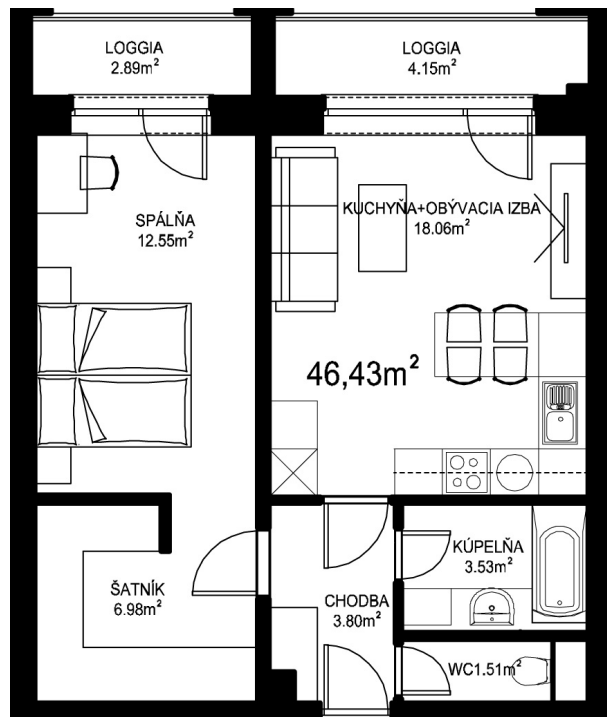

MILETIČOVA 60

7.05	
NÁZOV	m ²
CHODBA	3,80 m ²
WC	1,51 m ²
KÚPEĽŇA	3,53 m ²
KUCHYŇA-OBÝVACIA IZBA	18,06 m ²
ŠATNÍK	6,98 m ²
SPÁLŇA	12,55 m ²
PODLAHOVÁ PLOCHA	46,43 m ²
LOGGIA	4,15 m ²
LOGGIA	2,89 m ²
PIVNIČNÁ KOBKA	1,08 m ²
CELKOVÁ PLOCHA	54,55 m ²