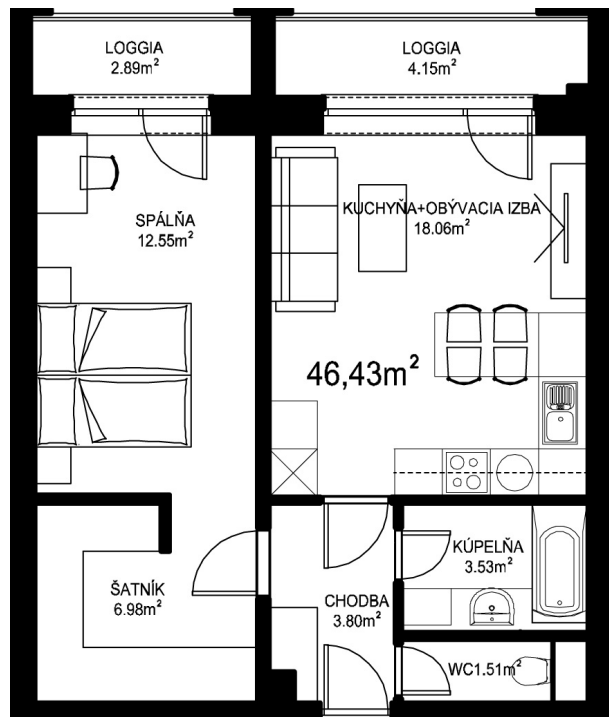

# MILETIČOVA 60

7.05	
NÁZOV	m <sup>2</sup>
CHODBA	3,80 m <sup>2</sup>
WC	1,51 m <sup>2</sup>
KÚPEĽŇA	3,53 m <sup>2</sup>
KUCHYŇA-OBÝVACIA IZBA	18,06 m <sup>2</sup>
ŠATNÍK	6,98 m <sup>2</sup>
SPÁLŇA	12,55 m <sup>2</sup>
PODLAHOVÁ PLOCHA	46,43 m <sup>2</sup>
LOGGIA	4,15 m <sup>2</sup>
LOGGIA	2,89 m <sup>2</sup>
PIVNIČNÁ KOBKA	1,08 m <sup>2</sup>
CELKOVÁ PLOCHA	54,55 m <sup>2</sup>