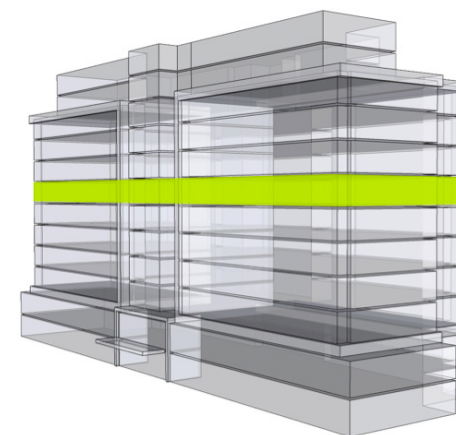

# MILETIČOVA 60

7.05	
NÁZOV	m <sup>2</sup>
CHODBA	3,80 m <sup>2</sup>
WC	1,51 m <sup>2</sup>
KÚPEĽŇA	3,53 m <sup>2</sup>
KUCHYŇA-OBÝVACIA IZBA	18,06 m <sup>2</sup>
ŠATNÍK	6,98 m <sup>2</sup>
SPÁLŇA	12,55 m <sup>2</sup>
PODLAHOVÁ PLOCHA	46,43 m <sup>2</sup>
LOGGIA	4,15 m <sup>2</sup>
LOGGIA	2,89 m <sup>2</sup>
PIVNIČNÁ KOBKA	1,08 m <sup>2</sup>
CELKOVÁ PLOCHA	54,55 m <sup>2</sup>