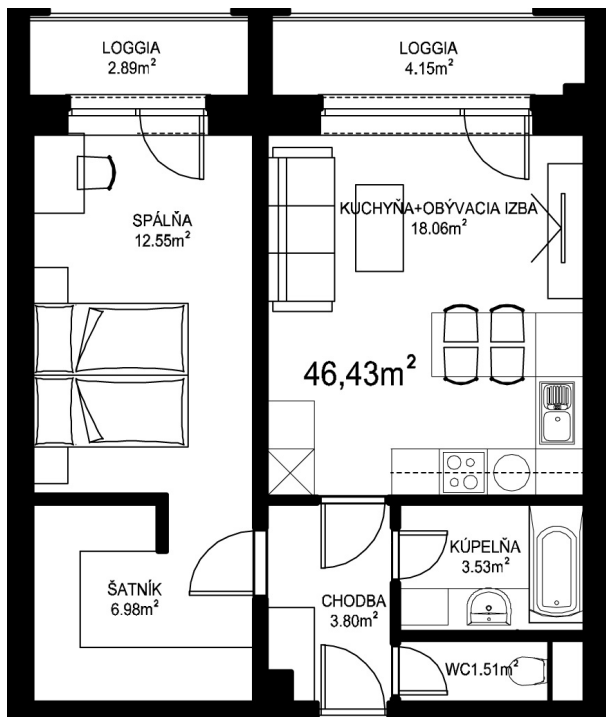

MILETIČOVA 60

7.05	
NÁZOV	m ²
CHODBA	3,80 m ²
WC	1,51 m ²
KÚPEĽŇA	3,53 m ²
KUCHYŇA-OBÝVACIA IZBA	18,06 m ²
ŠATNÍK	6,98 m ²
SPÁLŇA	12,55 m ²
PODLAHOVÁ PLOCHA	46,43 m ²
LOGGIA	4,15 m ²
LOGGIA	2,89 m ²
PIVNIČNÁ KOBKA	1,08 m ²
CELKOVÁ PLOCHA	54,55 m ²