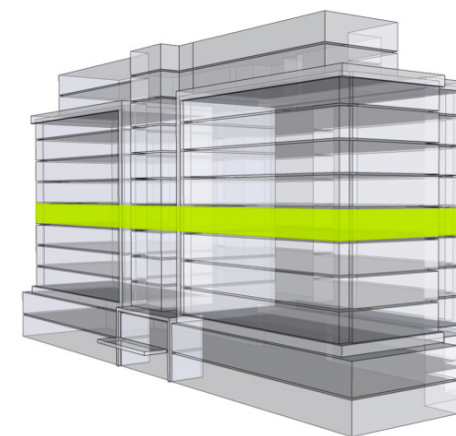

MILETIČOVA 60

| 6.15 | |
|-----------------------|----------------------|
| NÁZOV | m ² |
| CHODBA | 3,79 m ² |
| WC | 1,51 m ² |
| KÚPEĽŇA | 3,51 m ² |
| KUCHYŇA-OBÝVACIA IZBA | 18,00 m ² |
| ŠATNÍK | 6,98 m ² |
| SPÁLŇA | 12,55 m ² |
| PODLAHOVÁ PLOCHA | 46,34 m ² |
| LOGGIA | 4,15 m ² |
| LOGGIA | 2,89 m ² |
| PIVNIČNÁ KOBKA | 1,08 m ² |
| CELKOVÁ PLOCHA | 54,46 m ² |