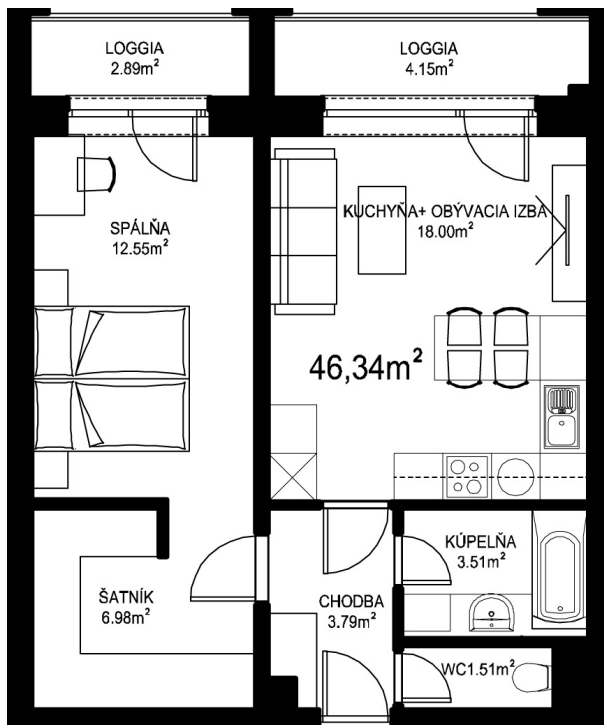

# MILETIČOVA 60

6.15	
NÁZOV	m <sup>2</sup>
CHODBA	3,79 m <sup>2</sup>
WC	1,51 m <sup>2</sup>
KÚPEĽŇA	3,51 m <sup>2</sup>
KUCHYŇA-OBÝVACIA IZBA	18,00 m <sup>2</sup>
ŠATNÍK	6,98 m <sup>2</sup>
SPÁLŇA	12,55 m <sup>2</sup>
PODLAHOVÁ PLOCHA	46,34 m <sup>2</sup>
LOGGIA	4,15 m <sup>2</sup>
LOGGIA	2,89 m <sup>2</sup>
PIVNIČNÁ KOBKA	1,08 m <sup>2</sup>
CELKOVÁ PLOCHA	54,46 m <sup>2</sup>