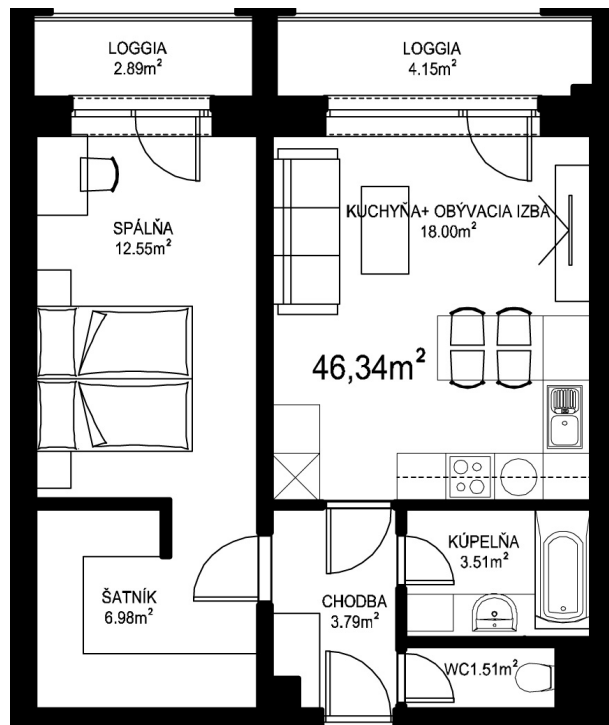

MILETIČOVA 60

6.15	
NÁZOV	m ²
CHODBA	3,79 m ²
WC	1,51 m ²
KÚPEĽŇA	3,51 m ²
KUCHYŇA-OBÝVACIA IZBA	18,00 m ²
ŠATNÍK	6,98 m ²
SPÁLŇA	12,55 m ²
PODLAHOVÁ PLOCHA	46,34 m ²
LOGGIA	4,15 m ²
LOGGIA	2,89 m ²
PIVNIČNÁ KOBKA	1,08 m ²
CELKOVÁ PLOCHA	54,46 m ²