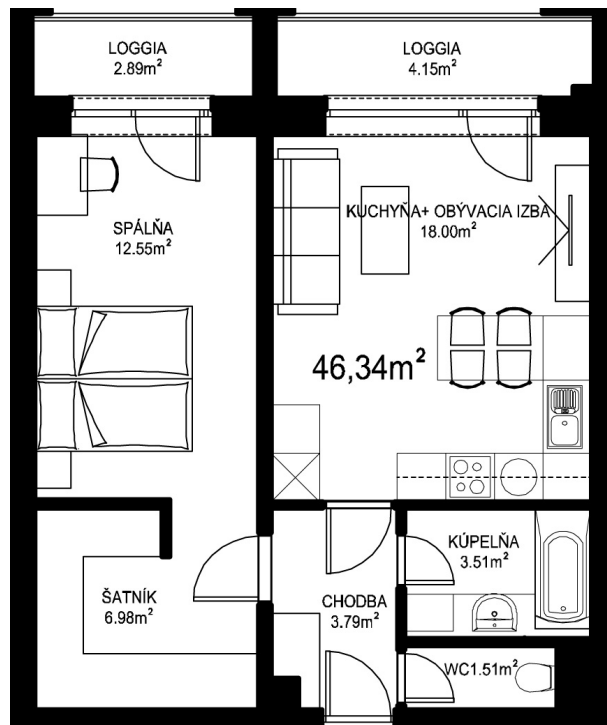

MILETIČOVA 60

6.15	
NÁZOV	m ²
CHODBA	3,79 m ²
WC	1,51 m ²
KÚPEĽŇA	3,51 m ²
KUCHYŇA-OBÝVACIA IZBA	18,00 m ²
ŠATNÍK	6,98 m ²
SPÁLŇA	12,55 m ²
PODLAHOVÁ PLOCHA	46,34 m ²
LOGGIA	4,15 m ²
LOGGIA	2,89 m ²
PIVNIČNÁ KOBKA	1,08 m ²
CELKOVÁ PLOCHA	54,46 m ²