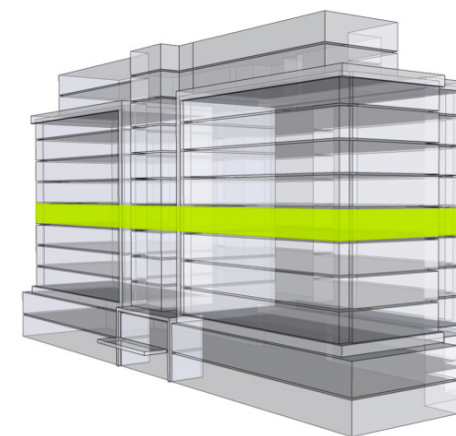

# MILETIČOVA 60

6.15	
NÁZOV	m <sup>2</sup>
CHODBA	3,79 m <sup>2</sup>
WC	1,51 m <sup>2</sup>
KÚPEĽŇA	3,51 m <sup>2</sup>
KUCHYŇA-OBÝVACIA IZBA	18,00 m <sup>2</sup>
ŠATNÍK	6,98 m <sup>2</sup>
SPÁLŇA	12,55 m <sup>2</sup>
PODLAHOVÁ PLOCHA	46,34 m <sup>2</sup>
LOGGIA	4,15 m <sup>2</sup>
LOGGIA	2,89 m <sup>2</sup>
PIVNIČNÁ KOBKA	1,08 m <sup>2</sup>
CELKOVÁ PLOCHA	54,46 m <sup>2</sup>