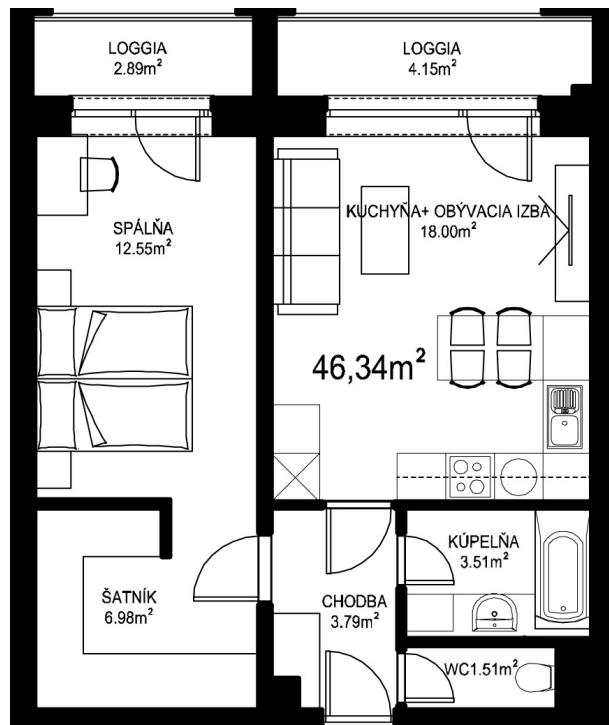

MILETIČOVA 60

| 6.15 | |
|-----------------------|----------------------|
| NÁZOV | m ² |
| CHODBA | 3,79 m ² |
| WC | 1,51 m ² |
| KÚPEĽŇA | 3,51 m ² |
| KUCHYŇA-OBÝVACIA IZBA | 18,00 m ² |
| ŠATNÍK | 6,98 m ² |
| SPÁLŇA | 12,55 m ² |
| PODLAHOVÁ PLOCHA | 46,34 m ² |
| LOGGIA | 4,15 m ² |
| LOGGIA | 2,89 m ² |
| PIVNIČNÁ KOBKA | 1,08 m ² |
| CELKOVÁ PLOCHA | 54,46 m ² |