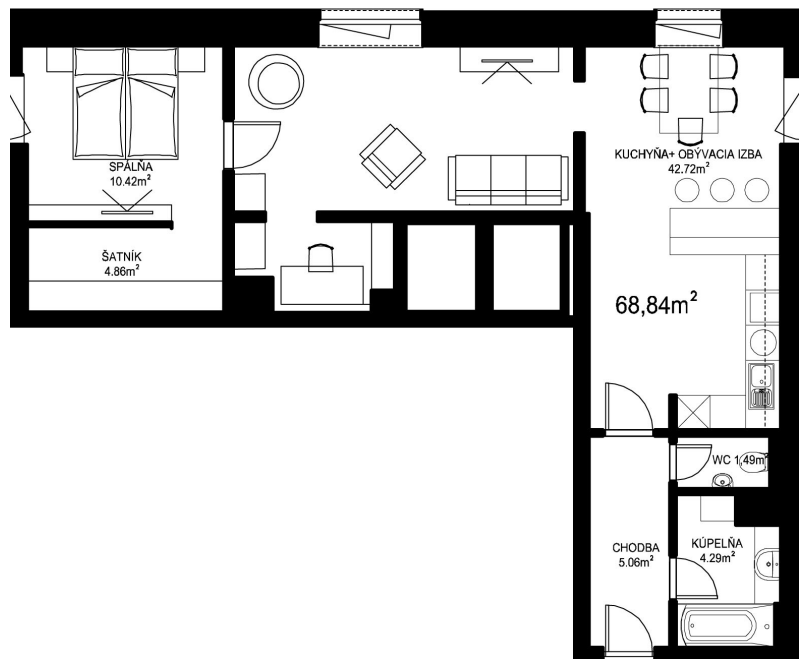

MILETIČOVA 60

6.09	
NÁZOV	m ²
CHODBA	5,06 m ²
WC	1,49 m ²
KÚPEĽŇA	4,29 m ²
KUCHYŇA-OBÝVACIA IZBA	42,72 m ²
ŠATNÍK	4,86 m ²
SPÁLŇA	10,42 m ²
PODLAHOVÁ PLOCHA	68,84 m ²
PIVNIČNÁ KOBKA	1,08 m ²
CELKOVÁ PLOCHA	69,92 m²