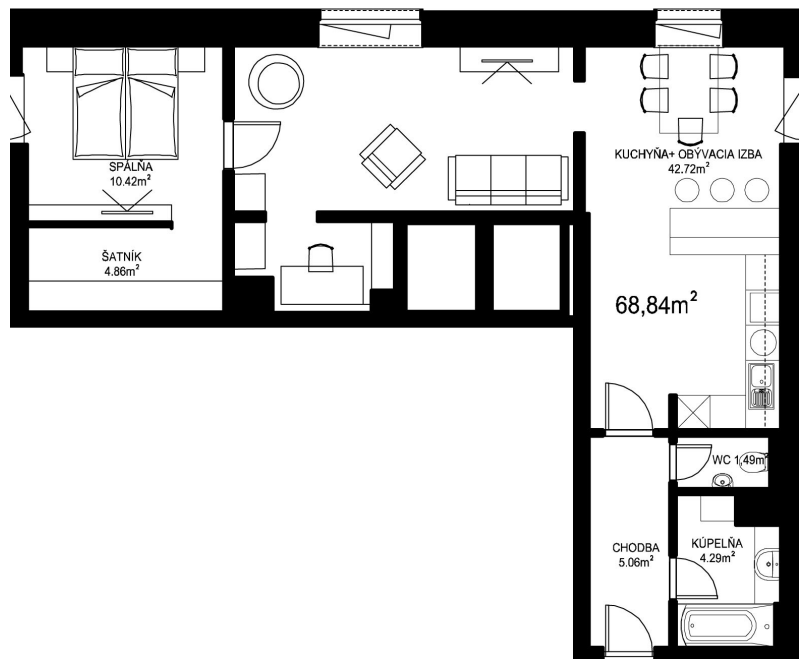

MILETIČOVA 60

NÁZOV	m ²
CHODBA	5,06 m ²
WC	1,49 m ²
KÚPEĽŇA	4,29 m ²
KUCHYŇA-OBÝVACIA IZBA	42,72 m ²
ŠATNÍK	4,86 m ²
SPÁLŇA	10,42 m ²
PODLAHOVÁ PLOCHA	68,84 m ²
PIVNIČNÁ KOBKA	1,08 m ²
CELKOVÁ PLOCHA	69,92 m ²