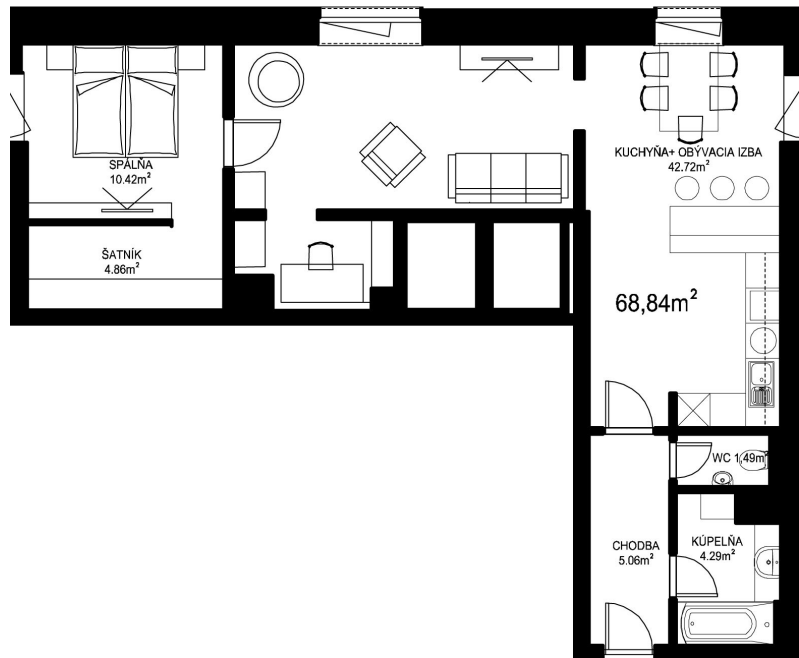

MILETIČOVA 60

6.09	
NÁZOV	m ²
CHODBA	5,06 m ²
WC	1,49 m ²
KÚPEĽŇA	4,29 m ²
KUCHYŇA-OBÝVACIA IZBA	42,72 m ²
ŠATNÍK	4,86 m ²
SPALŇA	10,42 m ²
PODLAHOVÁ PLOCHA	68,84 m ²
PIVNIČNÁ KOBKA	1,08 m ²
CELKOVÁ PLOCHA	69,92 m²