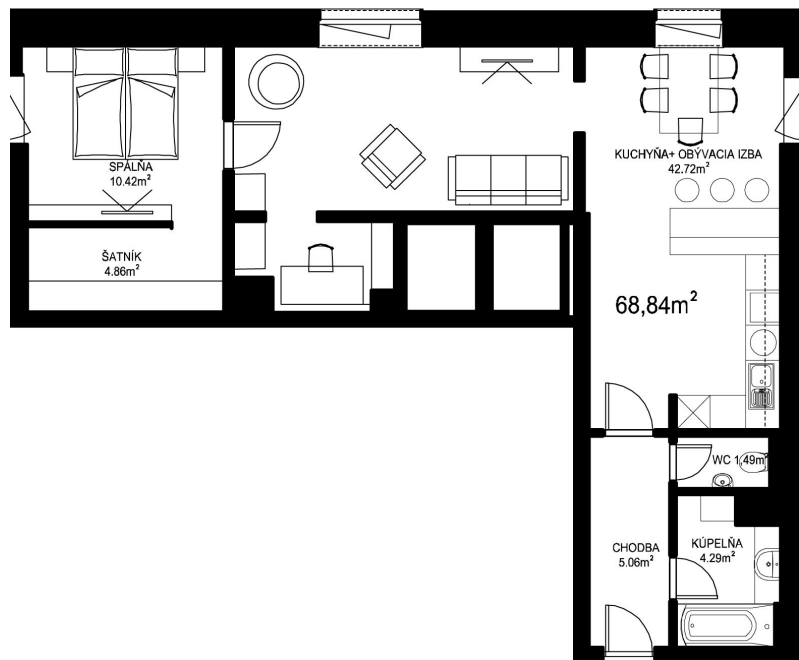

MILETIČOVA 60

6.09	
NÁZOV	m ²
CHODBA	5,06 m ²
WC	1,49 m ²
KÚPEĽŇA	4,29 m ²
KUCHYŇA-OBÝVACIA IZBA	42,72 m ²
ŠATNÍK	4,86 m ²
SPÁLŇA	10,42 m ²
PODLAHOVÁ PLOCHA	68,84 m ²
PIVNIČNÁ KOBKA	1,08 m ²
CELKOVÁ PLOCHA	69,92 m²