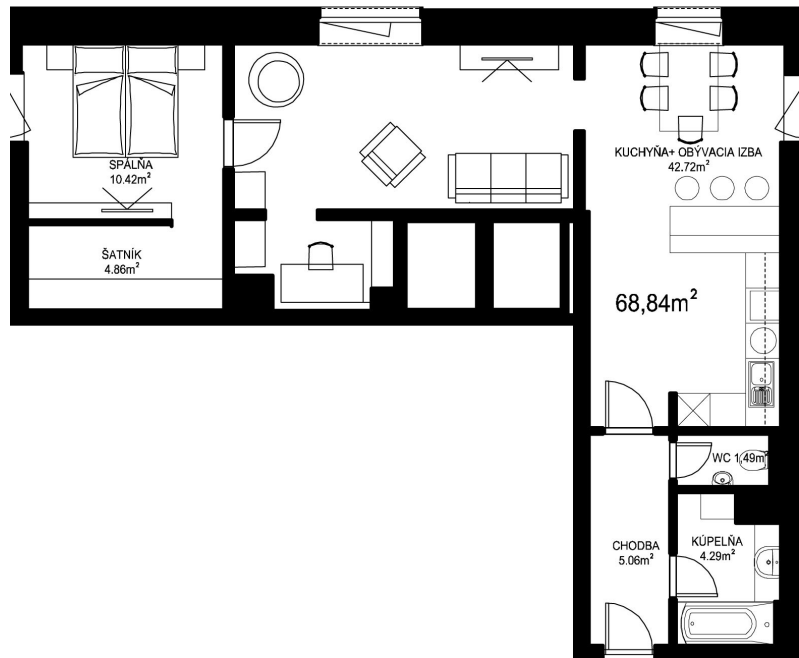

MILETIČOVA 60

6.09	
NÁZOV	m ²
CHODBA	5,06 m ²
WC	1,49 m ²
KÚPEĽŇA	4,29 m ²
KUCHYŇA-OBÝVACIA IZBA	42,72 m ²
ŠATNÍK	4,86 m ²
SPÁLŇA	10,42 m ²
PODLAHOVÁ PLOCHA	68,84 m ²
PIVNIČNÁ KOBKA	1,08 m ²
CELKOVÁ PLOCHA	69,92 m ²