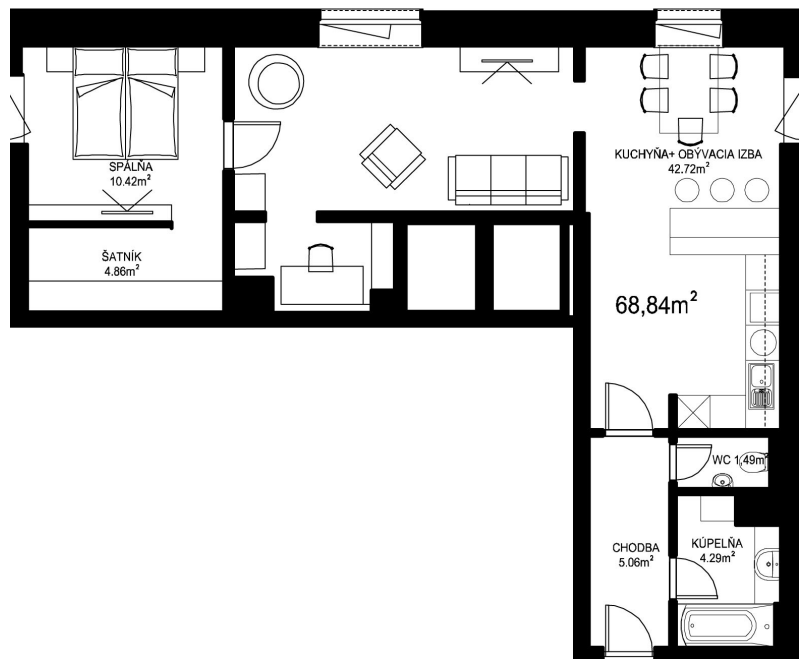

MILETIČOVA 60

NÁZOV	m ²
CHODBA	5,06 m ²
WC	1,49 m ²
KÚPEĽŇA	4,29 m ²
KUCHYŇA-OBÝVACIA IZBA	42,72 m ²
ŠATNÍK	4,86 m ²
SPALŇA	10,42 m ²
PODLAHOVÁ PLOCHA	68,84 m ²
PIVNIČNÁ KOBKA	1,08 m ²
CELKOVÁ PLOCHA	69,92 m ²