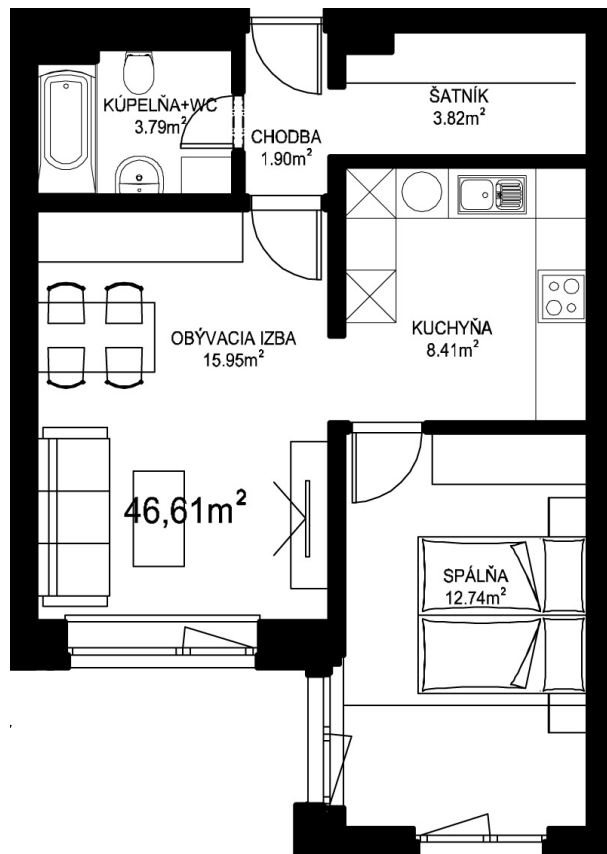

MILETIČOVA 60

6.08	
NÁZOV	m ²
CHODBA	1,90 m ²
KÚPEĽNĀ+W.C.	3,79 m ²
KUCHYŇA	8,41 m ²
OBÝVACIA IZBA	15,95 m ²
ŠATNÍK	3,82 m ²
SPÁĽŇA	12,74 m ²
PODLAHOVÁ PLOCHA	46,61 m ²
PIVNIČNÁ KOBKA	1,08 m ²
CELKOVÁ PLOCHA	47,69 m²