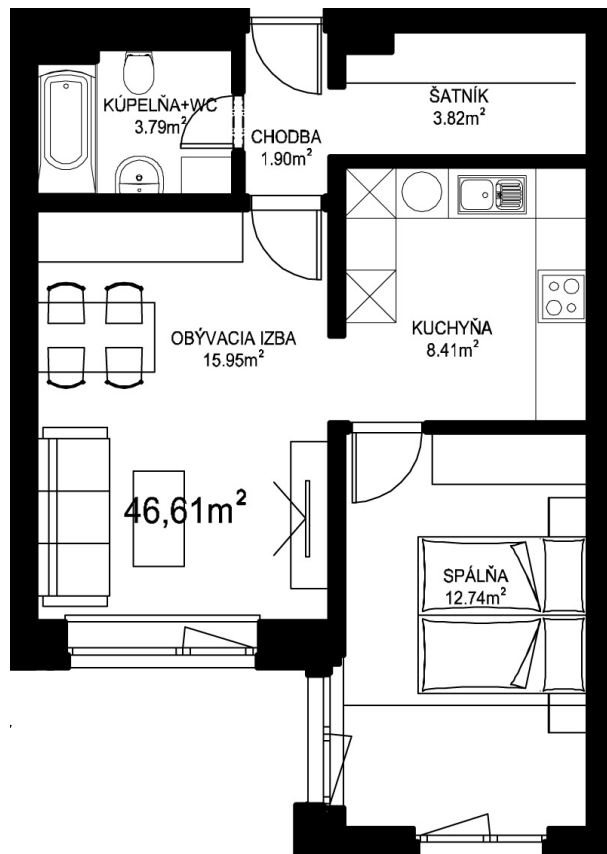

# MILETIČOVA 60

6.08	
NÁZOV	m <sup>2</sup>
CHODBA	1,90 m <sup>2</sup>
KÚPEĽŇA+W.C.	3,79 m <sup>2</sup>
KUCHYŇA	8,41 m <sup>2</sup>
OBÝVACIA IZBA	15,95 m <sup>2</sup>
ŠATNÍK	3,82 m <sup>2</sup>
SPÁĽŇA	12,74 m <sup>2</sup>
PODLAHOVÁ PLOCHA	46,61 m <sup>2</sup>
PIVNIČNÁ KOBKA	1,08 m <sup>2</sup>
<b>CELKOVÁ PLOCHA</b>	<b>47,69 m<sup>2</sup></b>