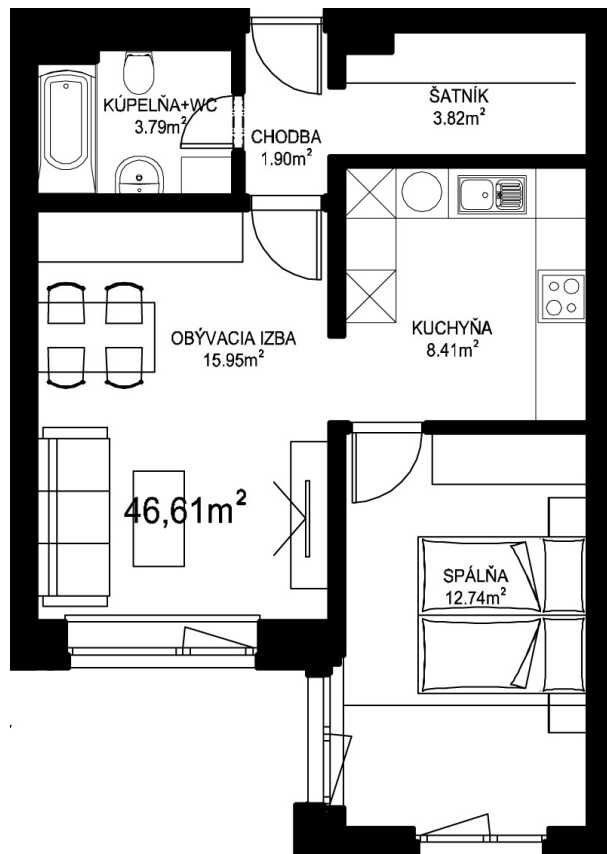

MILETIČOVA 60

| 6.08 | |
|------------------|----------------------|
| NÁZOV | m ² |
| CHODBA | 1,90 m ² |
| KÚPEĽŇA+W.C. | 3,79 m ² |
| KUCHYŇA | 8,41 m ² |
| OBÝVACIA IZBA | 15,95 m ² |
| ŠATNÍK | 3,82 m ² |
| SPÁĽŇA | 12,74 m ² |
| PODLAHOVÁ PLOCHA | 46,61 m ² |
| PIVNIČNÁ KOBKA | 1,08 m ² |
| CELKOVÁ PLOCHA | 47,69 m ² |