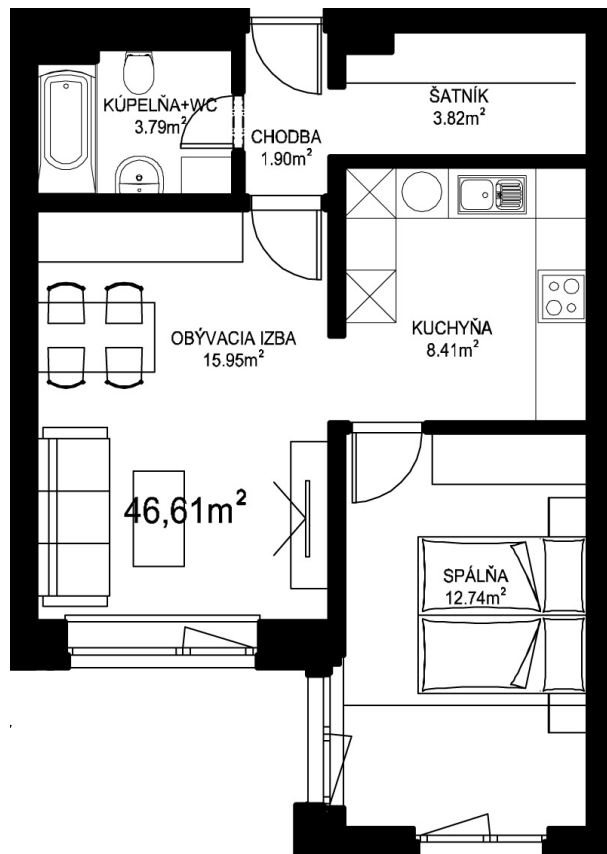

MILETIČOVA 60

6.08	
NÁZOV	m ²
CHODBA	1,90 m ²
KÚPEĽŇA+W.C.	3,79 m ²
KUCHYŇA	8,41 m ²
OBÝVACIA IZBA	15,95 m ²
ŠATNÍK	3,82 m ²
SPÁĽŇA	12,74 m ²
PODLAHOVÁ PLOCHA	46,61 m ²
PIVNIČNÁ KOBKA	1,08 m ²
CELKOVÁ PLOCHA	47,69 m ²