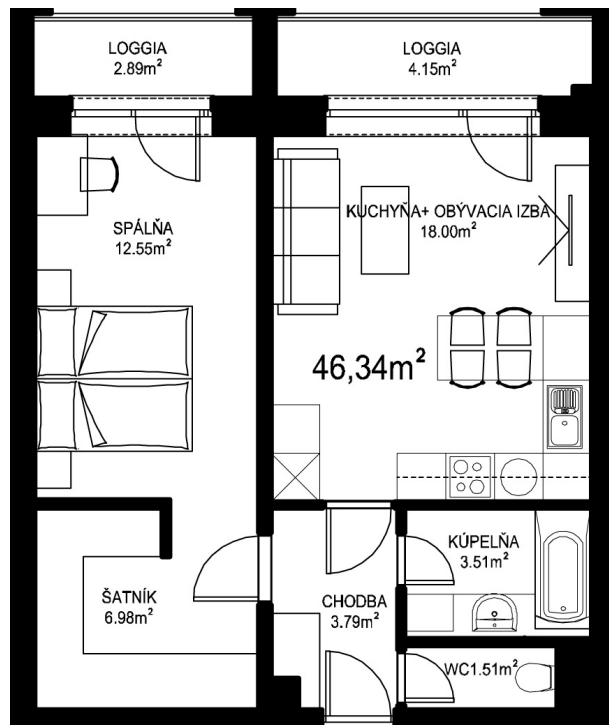

MILETIČOVA 60

5.15	
NÁZOV	m ²
CHODBA	3,79 m ²
WC	1,51 m ²
KÚPEĽŇA	3,51 m ²
KUCHYŇA-OBÝVACIA IZBA	18,00 m ²
ŠATNÍK	6,98 m ²
SPÁLŇA	12,55 m ²
PODLAHOVÁ PLOCHA	46,34 m ²
LOGGIA	4,15 m ²
LOGGIA	2,89 m ²
PIVNIČNÁ KOBKA	1,08 m ²
CELKOVÁ PLOCHA	54,46 m ²