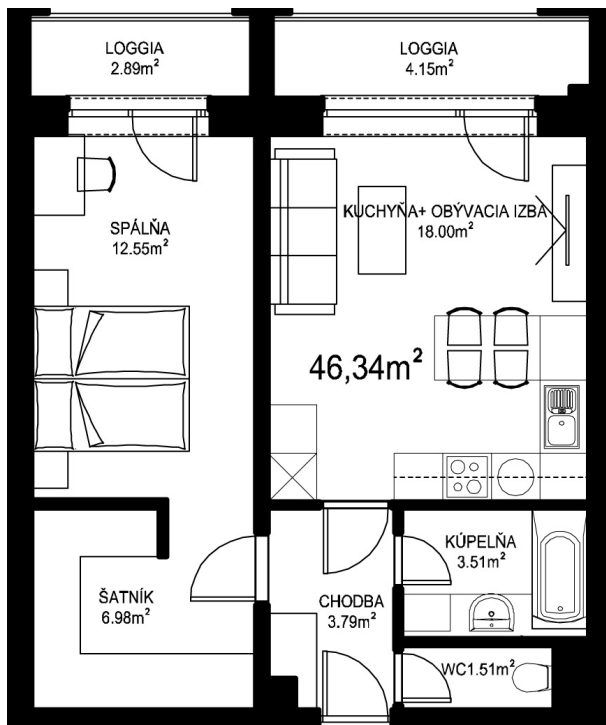

MILETIČOVA 60

5.15	
NÁZOV	m ²
CHODBA	3,79 m ²
WC	1,51 m ²
KÚPEĽŇA	3,51 m ²
KUCHYŇA-OBÝVACIA IZBA	18,00 m ²
ŠATNÍK	6,98 m ²
SPÁLŇA	12,55 m ²
PODLAHOVÁ PLOCHA	46,34 m ²
LOGGIA	4,15 m ²
LOGGIA	2,89 m ²
PIVNIČNÁ KOBKA	1,08 m ²
CELKOVÁ PLOCHA	54,46 m²