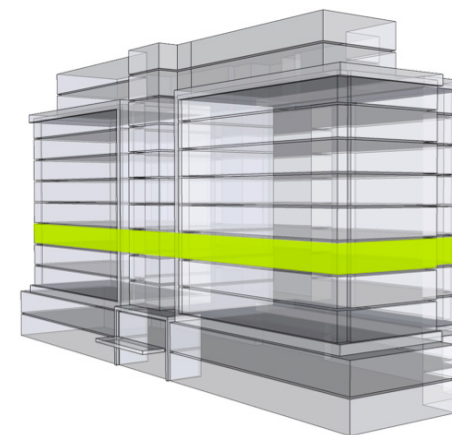

# MILETIČOVA 60

5.15	
NÁZOV	m <sup>2</sup>
CHODBA	3,79 m <sup>2</sup>
WC	1,51 m <sup>2</sup>
KÚPEĽŇA	3,51 m <sup>2</sup>
KUCHYŇA-OBÝVACIA IZBA	18,00 m <sup>2</sup>
ŠATNÍK	6,98 m <sup>2</sup>
SPÁLŇA	12,55 m <sup>2</sup>
PODLAHOVÁ PLOCHA	46,34 m <sup>2</sup>
LOGGIA	4,15 m <sup>2</sup>
LOGGIA	2,89 m <sup>2</sup>
PIVNIČNÁ KOBKA	1,08 m <sup>2</sup>
CELKOVÁ PLOCHA	54,46 m <sup>2</sup>