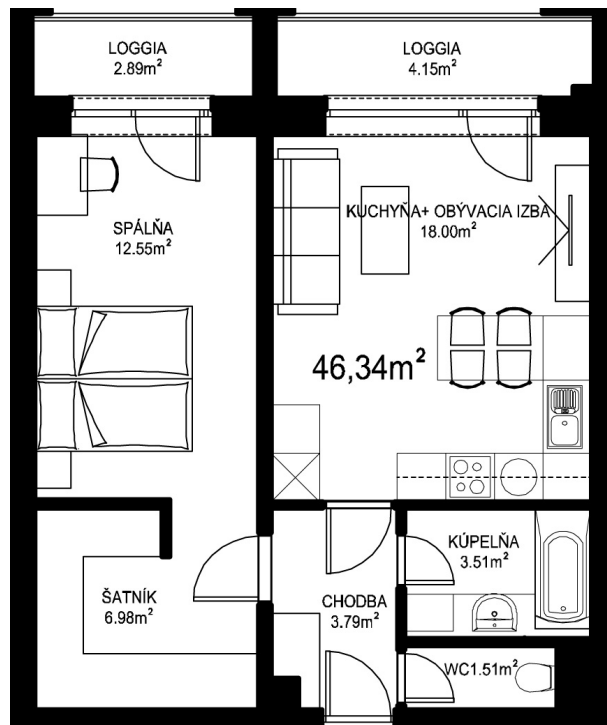

# MILETIČOVA 60

5.15	
NÁZOV	m <sup>2</sup>
CHODBA	3,79 m <sup>2</sup>
WC	1,51 m <sup>2</sup>
KÚPEĽŇA	3,51 m <sup>2</sup>
KUCHYŇA-OBÝVACIA IZBA	18,00 m <sup>2</sup>
ŠATNÍK	6,98 m <sup>2</sup>
SPÁLŇA	12,55 m <sup>2</sup>
PODLAHOVÁ PLOCHA	46,34 m <sup>2</sup>
LOGGIA	4,15 m <sup>2</sup>
LOGGIA	2,89 m <sup>2</sup>
PIVNIČNÁ KOBKA	1,08 m <sup>2</sup>
CELKOVÁ PLOCHA	54,46 m <sup>2</sup>