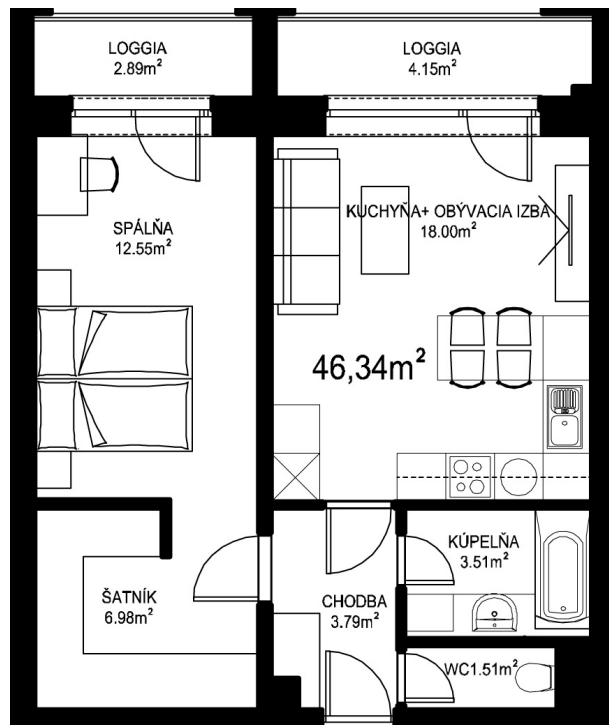

MILETIČOVA 60

| 5.15 | |
|-----------------------|----------------------|
| NÁZOV | m ² |
| CHODBA | 3,79 m ² |
| WC | 1,51 m ² |
| KÚPEĽŇA | 3,51 m ² |
| KUCHYŇA-OBÝVACIA IZBA | 18,00 m ² |
| ŠATNÍK | 6,98 m ² |
| SPÁLŇA | 12,55 m ² |
| PODLAHOVÁ PLOCHA | 46,34 m ² |
| LOGGIA | 4,15 m ² |
| LOGGIA | 2,89 m ² |
| PIVNIČNÁ KOBKA | 1,08 m ² |
| CELKOVÁ PLOCHA | 54,46 m ² |