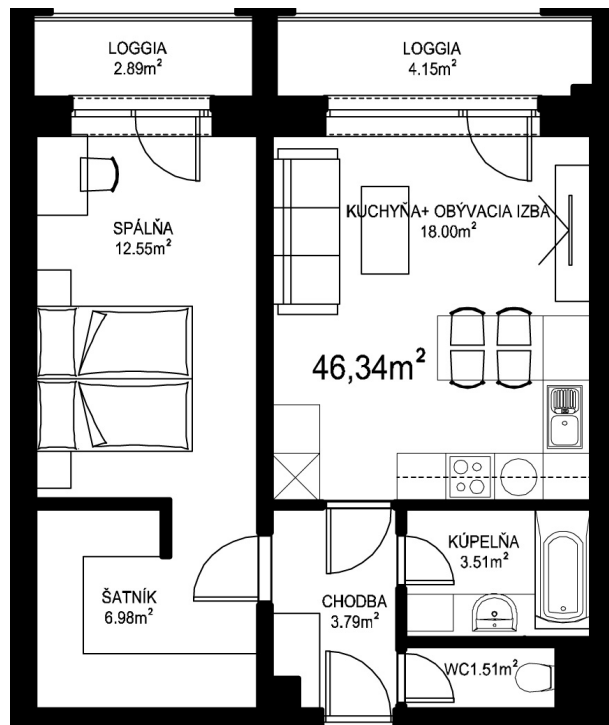

# MILETIČOVA 60

5.15	
NÁZOV	m <sup>2</sup>
CHODBA	3,79 m <sup>2</sup>
WC	1,51 m <sup>2</sup>
KÚPEĽŇA	3,51 m <sup>2</sup>
KUCHYŇA-OBÝVACIA IZBA	18,00 m <sup>2</sup>
ŠATNÍK	6,98 m <sup>2</sup>
SPÁLŇA	12,55 m <sup>2</sup>
PODLAHOVÁ PLOCHA	46,34 m <sup>2</sup>
LOGGIA	4,15 m <sup>2</sup>
LOGGIA	2,89 m <sup>2</sup>
PIVNIČNÁ KOBKA	1,08 m <sup>2</sup>
CELKOVÁ PLOCHA	54,46 m <sup>2</sup>