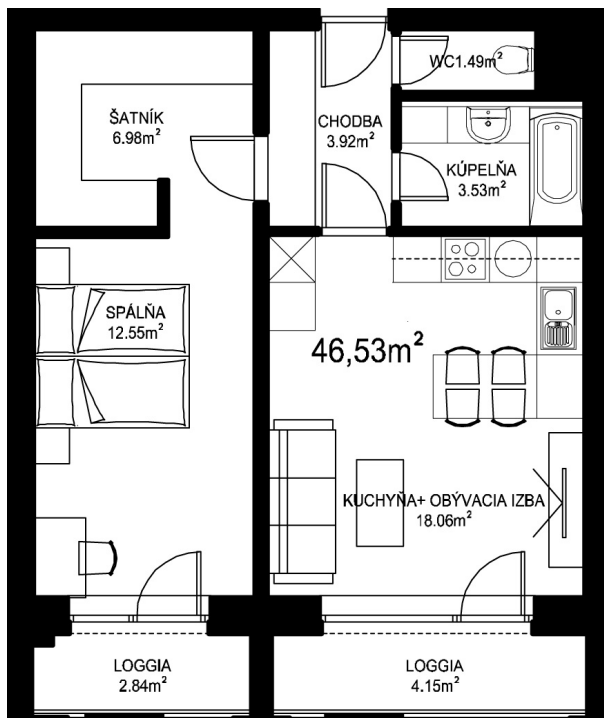

MILETIČOVA 60

5.12	
NÁZOV	m ²
CHODBA	3,92 m ²
WC	1,49 m ²
KÚPEĽŇA	3,53 m ²
KUCHYŇA+OBÝVACIA IZBA	18,06 m ²
ŠATNÍK	6,98 m ²
SPÁĽŇA	12,55 m ²
PODLAHOVÁ PLOCHA	46,53 m ²
LOGGIA	4,15 m ²
LOGGIA	2,84 m ²
PIVNIČNÁ KOBKA	1,08 m ²
CELKOVÁ PLOCHA	54,60 m ²