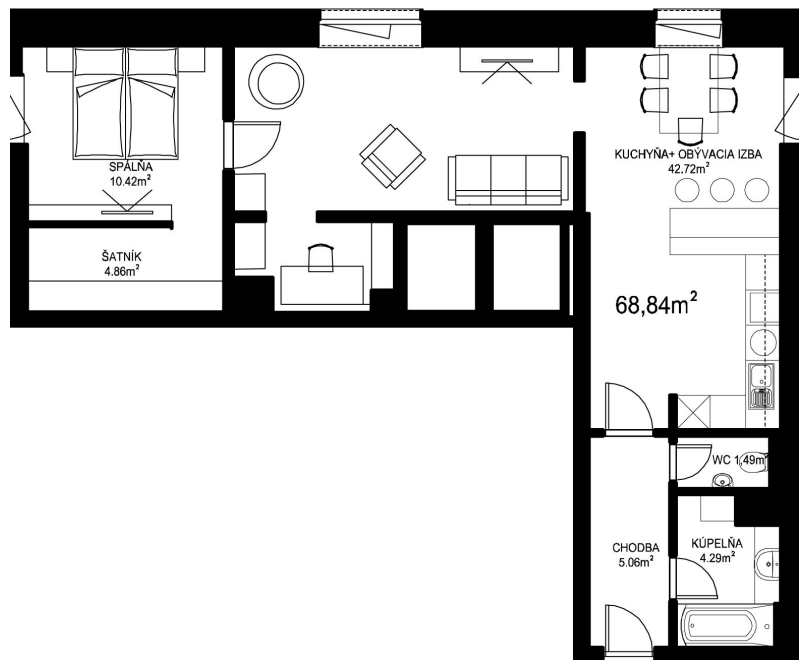

MILETIČOVA 60

5.09	
NÁZOV	m ²
CHODBA	5,06 m ²
WC	1,49 m ²
KÚPEĽŇA	4,29 m ²
KUCHYŇA-OBÝVACIA IZBA	42,72 m ²
ŠATNÍK	4,86 m ²
SPALŇA	10,42 m ²
PODLAHOVÁ PLOCHA	68,84 m ²
PIVNIČNÁ KOBKA	1,08 m ²
CELKOVÁ PLOCHA	69,92 m²