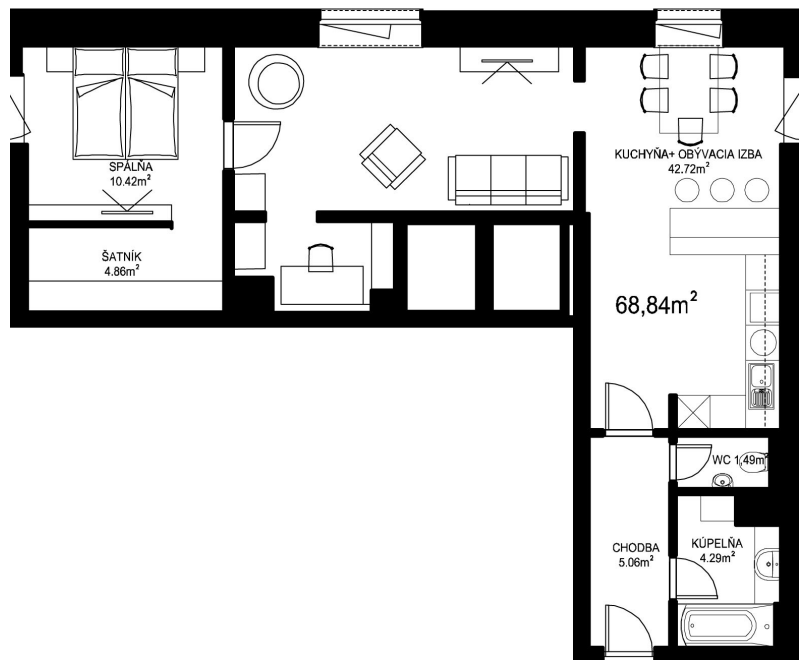

# MILETIČOVA 60

NÁZOV	m <sup>2</sup>
CHODBA	5,06 m <sup>2</sup>
WC	1,49 m <sup>2</sup>
KÚPEĽŇA	4,29 m <sup>2</sup>
KUCHYŇA-OBÝVACIA IZBA	42,72 m <sup>2</sup>
ŠATNÍK	4,86 m <sup>2</sup>
SPÁLŇA	10,42 m <sup>2</sup>
PODLAHOVÁ PLOCHA	68,84 m <sup>2</sup>
PIVNIČNÁ KOBKA	1,08 m <sup>2</sup>
CELKOVÁ PLOCHA	69,92 m <sup>2</sup>