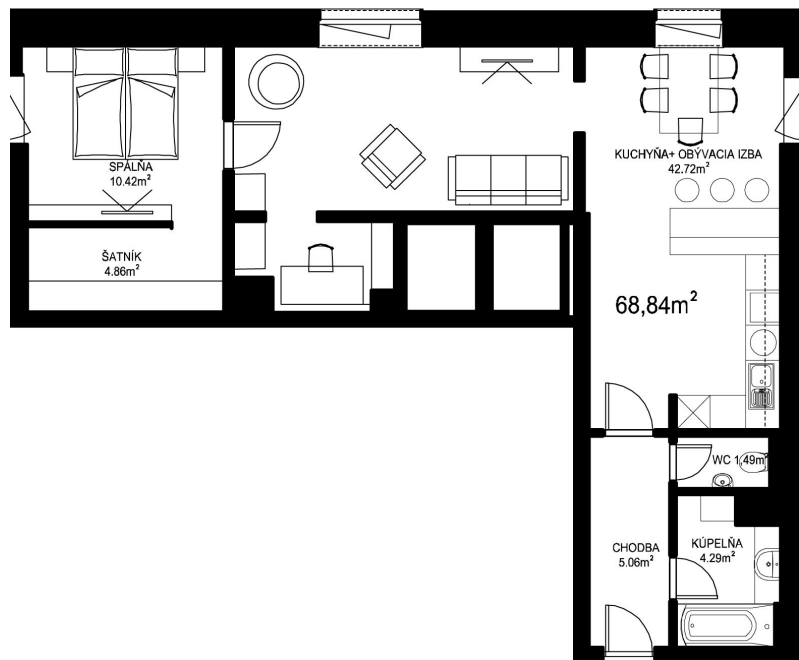

# MILETIČOVA 60

5.09	
NÁZOV	m <sup>2</sup>
CHODBA	5,06 m <sup>2</sup>
WC	1,49 m <sup>2</sup>
KÚPEĽŇA	4,29 m <sup>2</sup>
KUCHYŇA-OBÝVACIA IZBA	42,72 m <sup>2</sup>
ŠATNÍK	4,86 m <sup>2</sup>
SPÁĽŇA	10,42 m <sup>2</sup>
PODLAHOVÁ PLOCHA	68,84 m <sup>2</sup>
PIVNIČNÁ KOBKA	1,08 m <sup>2</sup>
<b>CELKOVÁ PLOCHA</b>	<b>69,92 m<sup>2</sup></b>