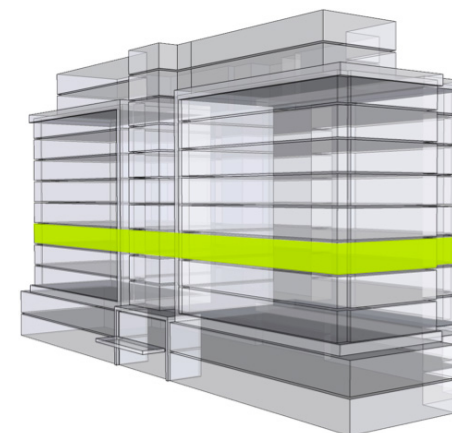

T: 0948 60 60 60

predaj@mileticova60.sk