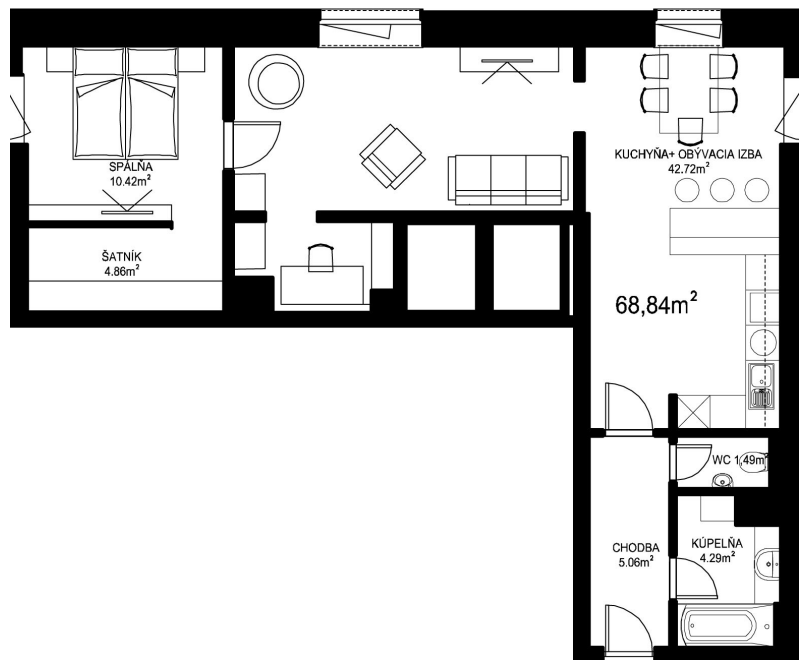

MILETIČOVA 60

5.09	
NÁZOV	m ²
CHODBA	5,06 m ²
WC	1,49 m ²
KÚPEĽŇA	4,29 m ²
KUCHYŇA-OBÝVACIA IZBA	42,72 m ²
ŠATNÍK	4,86 m ²
SPÁLŇA	10,42 m ²
PODLAHOVÁ PLOCHA	68,84 m ²
PIVNIČNÁ KOBKA	1,08 m ²
CELKOVÁ PLOCHA	69,92 m²