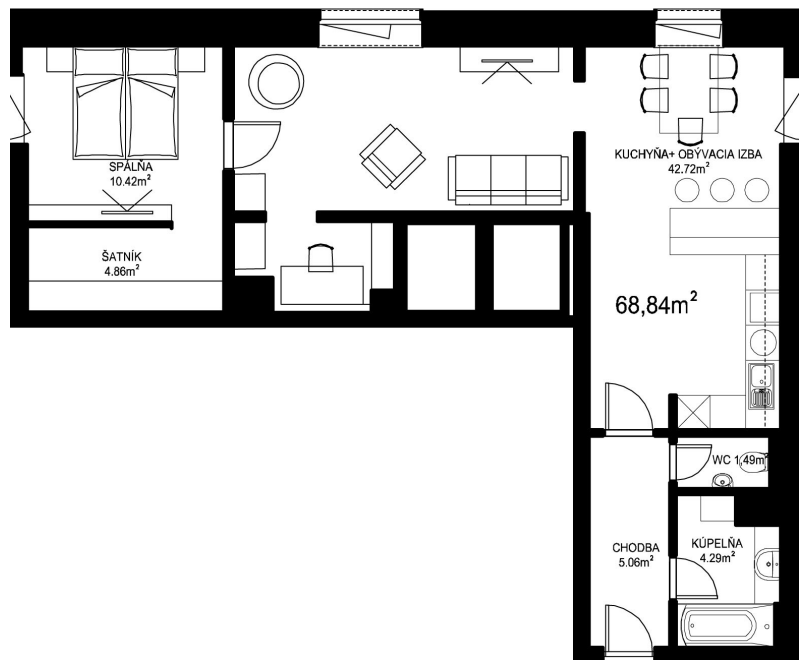

MILETIČOVA 60

5.09	
NÁZOV	m ²
CHODBA	5,06 m ²
WC	1,49 m ²
KÚPEĽŇA	4,29 m ²
KUCHYŇA-OBÝVACIA IZBA	42,72 m ²
ŠATNÍK	4,86 m ²
SPÁLŇA	10,42 m ²
PODLAHOVÁ PLOCHA	68,84 m ²
PIVNIČNÁ KOBKA	1,08 m ²
CELKOVÁ PLOCHA	69,92 m ²