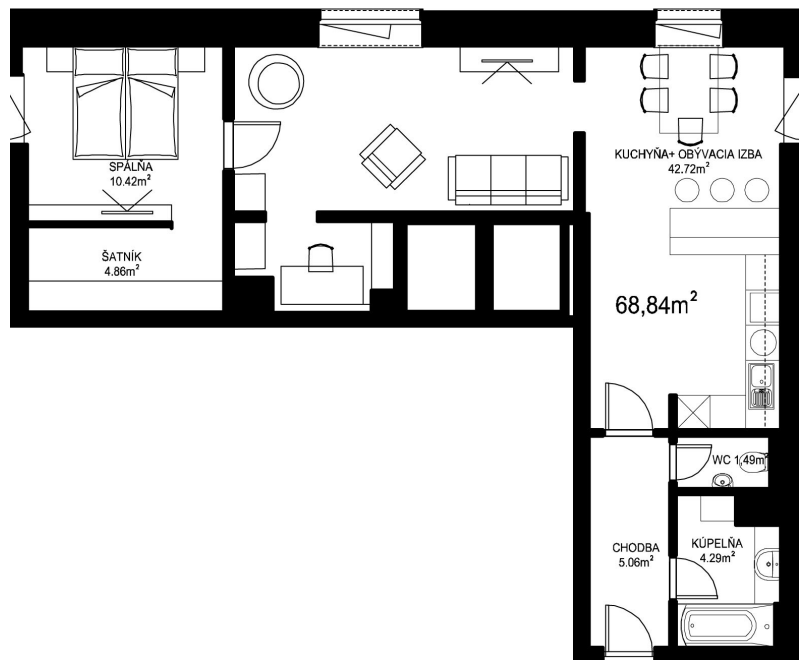

MILETIČOVA 60

NÁZOV	m ²
CHODBA	5,06 m ²
WC	1,49 m ²
KÚPEĽŇA	4,29 m ²
KUCHYŇA-OBÝVACIA IZBA	42,72 m ²
ŠATNÍK	4,86 m ²
SPALŇA	10,42 m ²
PODLAHOVÁ PLOCHA	68,84 m ²
PIVNIČNÁ KOBKA	1,08 m ²
CELKOVÁ PLOCHA	69,92 m ²