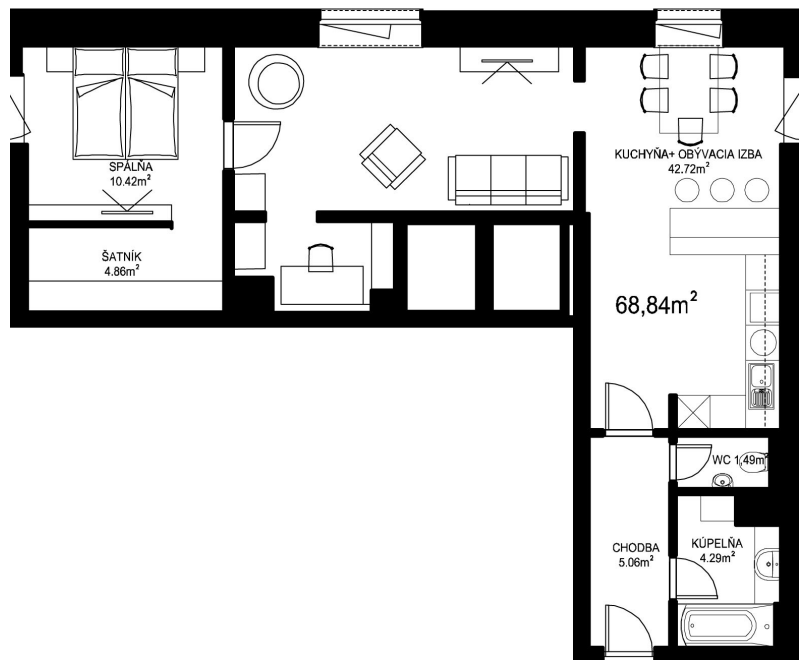

MILETIČOVA 60

NÁZOV	m ²
CHODBA	5,06 m ²
WC	1,49 m ²
KÚPEĽŇA	4,29 m ²
KUCHYŇA-OBÝVACIA IZBA	42,72 m ²
ŠATNÍK	4,86 m ²
SPÁLŇA	10,42 m ²
PODLAHOVÁ PLOCHA	68,84 m ²
PIVNIČNÁ KOBKA	1,08 m ²
CELKOVÁ PLOCHA	69,92 m ²