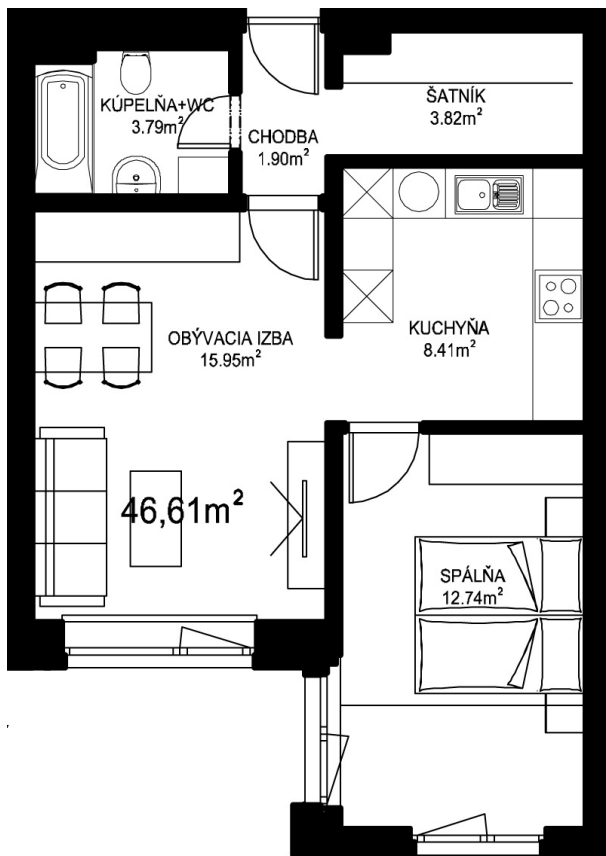

# MILETIČOVA 60

| 5.08                  |                            |
|-----------------------|----------------------------|
| NÁZOV                 | m <sup>2</sup>             |
| CHODBA                | 1,90 m <sup>2</sup>        |
| KÚPEĽŇA+W.C.          | 3,79 m <sup>2</sup>        |
| KUCHYŇA               | 8,41 m <sup>2</sup>        |
| OBÝVACIA IZBA         | 15,95 m <sup>2</sup>       |
| ŠATNÍK                | 3,82 m <sup>2</sup>        |
| SPÁĽŇA                | 12,74 m <sup>2</sup>       |
| PODLAHOVÁ PLOCHA      | 46,61 m <sup>2</sup>       |
| PIVNIČNÁ KOBKA        | 1,08 m <sup>2</sup>        |
| <b>CELKOVÁ PLOCHA</b> | <b>47,69 m<sup>2</sup></b> |