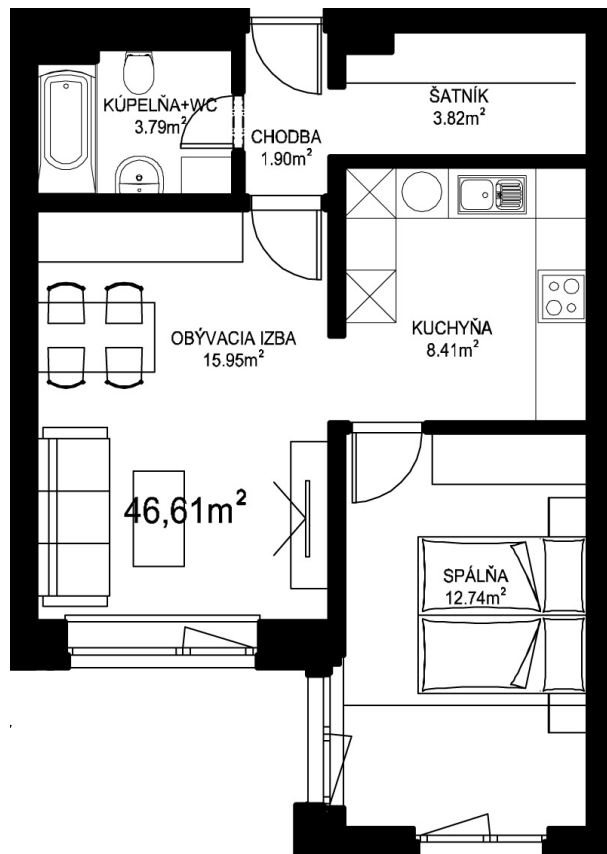

# MILETIČOVA 60

5.08	
NÁZOV	m <sup>2</sup>
CHODBA	1,90 m <sup>2</sup>
KÚPEĽNĀ+WČ	3,79 m <sup>2</sup>
KUCHYŇA	8,41 m <sup>2</sup>
OBÝVACIA IZBA	15,95 m <sup>2</sup>
ŠATNÍK	3,82 m <sup>2</sup>
SPÁĽŇA	12,74 m <sup>2</sup>
PODLAHOVÁ PLOCHA	46,61 m <sup>2</sup>
PIVNIČNÁ KOBKA	1,08 m <sup>2</sup>
<b>CELKOVÁ PLOCHA</b>	<b>47,69 m<sup>2</sup></b>