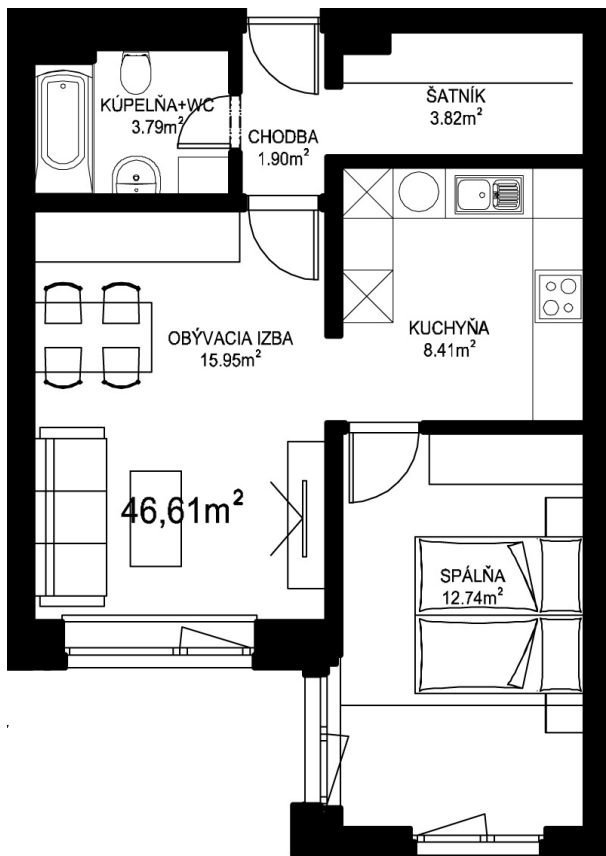

MILETIČOVA 60

5.08	
NÁZOV	m ²
CHODBA	1,90 m ²
KÚPEĽŇA+W.C.	3,79 m ²
KUCHYŇA	8,41 m ²
OBÝVACIA IZBA	15,95 m ²
ŠATNÍK	3,82 m ²
SPÁĽŇA	12,74 m ²
PODLAHOVÁ PLOCHA	46,61 m ²
PIVNIČNÁ KOBKA	1,08 m ²
CELKOVÁ PLOCHA	47,69 m²