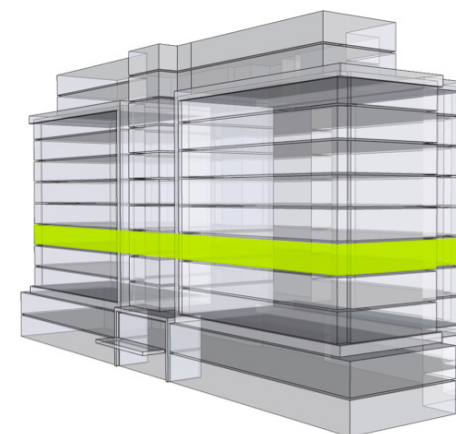

# MILETIČOVA 60

5.08	
NÁZOV	m <sup>2</sup>
CHODBA	1,90 m <sup>2</sup>
KÚPEĽNĀ+WČ	3,79 m <sup>2</sup>
KUCHYŇA	8,41 m <sup>2</sup>
OBÝVACIA IZBA	15,95 m <sup>2</sup>
ŠATNÍK	3,82 m <sup>2</sup>
SPÁĽŇA	12,74 m <sup>2</sup>
PODLAHOVÁ PLOCHA	46,61 m <sup>2</sup>
PIVNIČNÁ KOBKA	1,08 m <sup>2</sup>
<b>CELKOVÁ PLOCHA</b>	<b>47,69 m<sup>2</sup></b>