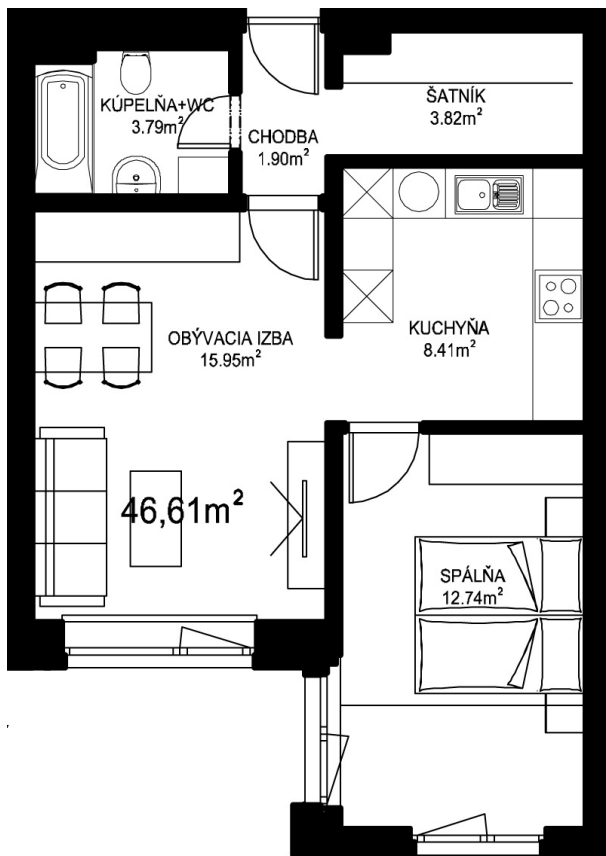

MILETIČOVA 60

5.08	
NÁZOV	m ²
CHODBA	1,90 m ²
KÚPEĽŇA+W.C.	3,79 m ²
KUCHYŇA	8,41 m ²
OBÝVACIA IZBA	15,95 m ²
ŠATNÍK	3,82 m ²
SPÁĽŇA	12,74 m ²
PODLAHOVÁ PLOCHA	46,61 m²
PIVNIČNÁ KOBKA	1,08 m ²
CELKOVÁ PLOCHA	47,69 m²