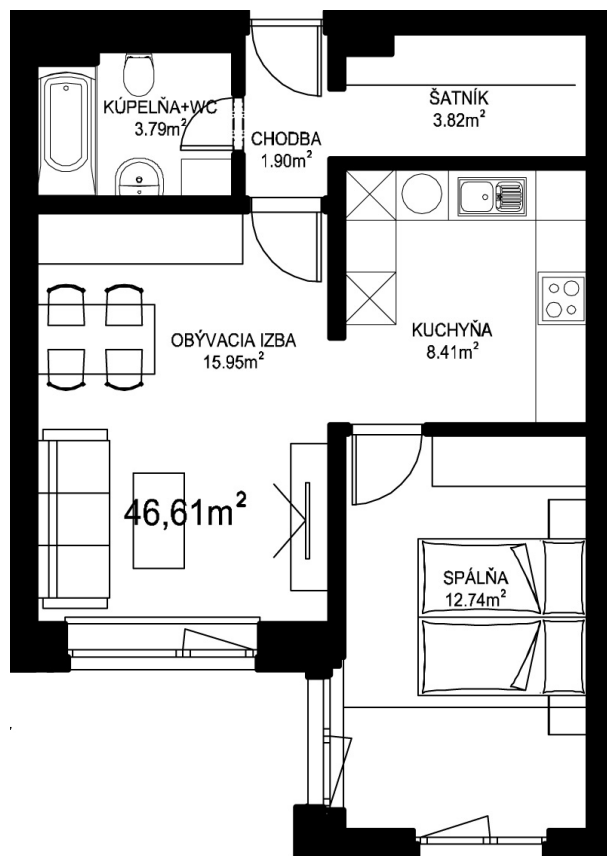

MILETIČOVA 60

5.08	
NÁZOV	m ²
CHODBA	1,90 m ²
KÚPEĽŇA+W.C.	3,79 m ²
KUCHYŇA	8,41 m ²
OBÝVACIA IZBA	15,95 m ²
ŠATNÍK	3,82 m ²
SPÁĽŇA	12,74 m ²
PODLAHOVÁ PLOCHA	46,61 m ²
PIVNIČNÁ KOBKA	1,08 m ²
CELKOVÁ PLOCHA	47,69 m ²