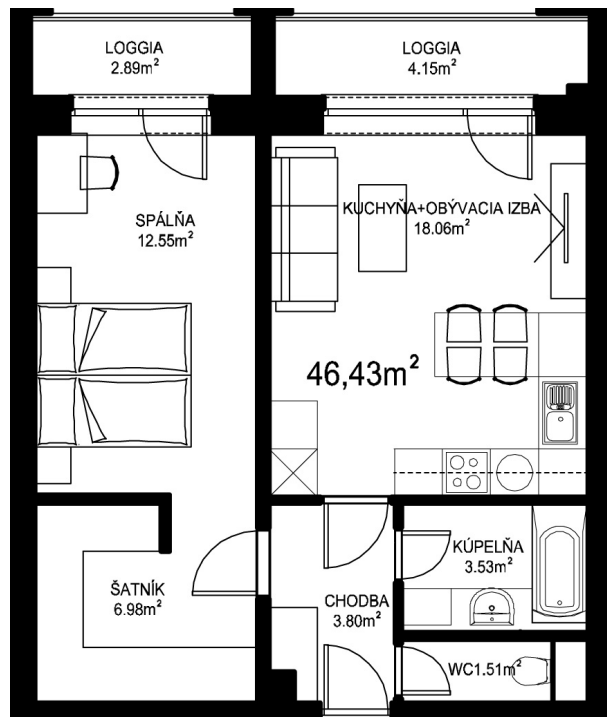

MILETIČOVA 60

5.05	
NÁZOV	m ²
CHODBA	3,80 m ²
WC	1,51 m ²
KÚPEĽŇA	3,53 m ²
KUCHYŇA-OBÝVACIA IZBA	18,06 m ²
ŠATNÍK	6,98 m ²
SPÁLŇA	12,55 m ²
PODLAHOVÁ PLOCHA	46,43 m ²
LOGGIA	4,15 m ²
LOGGIA	2,89 m ²
PIVNIČNÁ KOBKA	1,08 m ²
CELKOVÁ PLOCHA	54,55 m ²