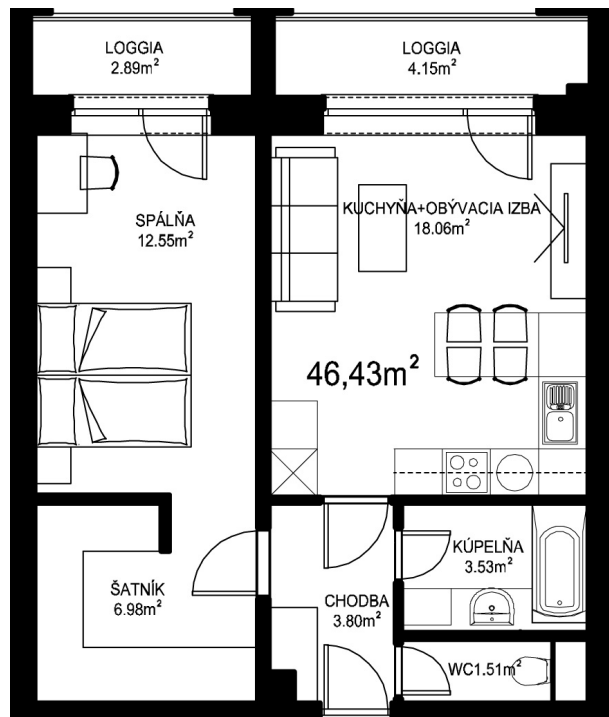

MILETIČOVA 60

5.05	
NÁZOV	m ²
CHODBA	3,80 m ²
WC	1,51 m ²
KÚPEĽŇA	3,53 m ²
KUCHYŇA-OBÝVACIA IZBA	18,06 m ²
ŠATNÍK	6,98 m ²
SPÁLŇA	12,55 m ²
PODLAHOVÁ PLOCHA	46,43 m ²
LOGGIA	4,15 m ²
LOGGIA	2,89 m ²
PIVNIČNÁ KOBKA	1,08 m ²
CELKOVÁ PLOCHA	54,55 m ²