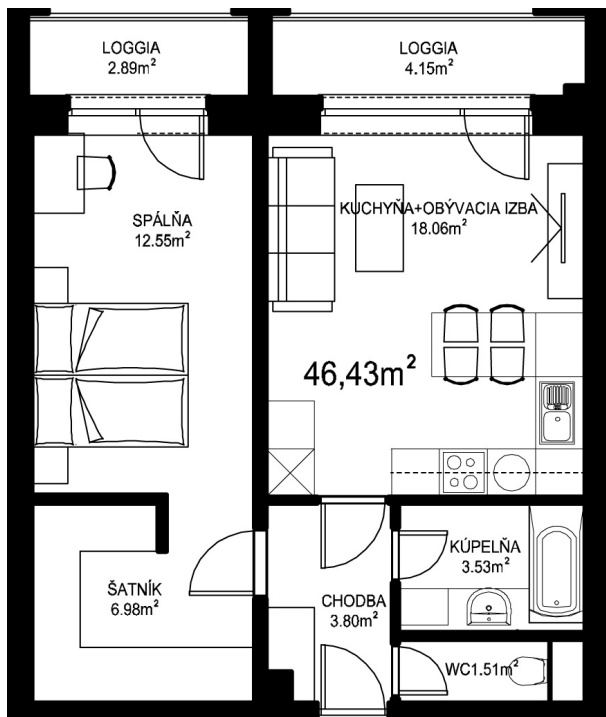

MILETIČOVA 60

5.05	
NÁZOV	m ²
CHODBA	3,80 m ²
WC	1,51 m ²
KÚPEĽŇA	3,53 m ²
KUCHYŇA-OBÝVACIA IZBA	18,06 m ²
ŠATNÍK	6,98 m ²
SPÁLŇA	12,55 m ²
PODLAHOVÁ PLOCHA	46,43 m ²
LOGGIA	4,15 m ²
LOGGIA	2,89 m ²
PIVNIČNÁ KOBKA	1,08 m ²
CELKOVÁ PLOCHA	54,55 m ²