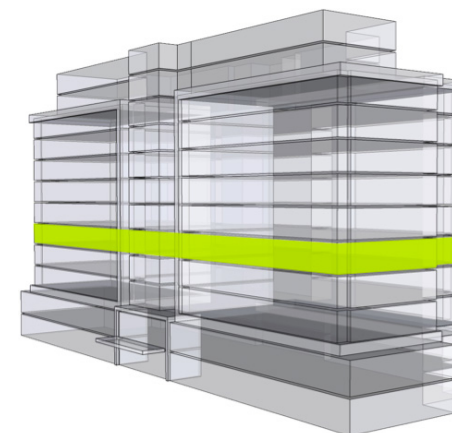

# MILETIČOVA 60

5.05	
NÁZOV	m <sup>2</sup>
CHODBA	3,80 m <sup>2</sup>
WC	1,51 m <sup>2</sup>
KÚPEĽŇA	3,53 m <sup>2</sup>
KUCHYŇA-OBÝVACIA IZBA	18,06 m <sup>2</sup>
ŠATNÍK	6,98 m <sup>2</sup>
SPÁLŇA	12,55 m <sup>2</sup>
PODLAHOVÁ PLOCHA	46,43 m <sup>2</sup>
LOGGIA	4,15 m <sup>2</sup>
LOGGIA	2,89 m <sup>2</sup>
PIVNIČNÁ KOBKA	1,08 m <sup>2</sup>
CELKOVÁ PLOCHA	54,55 m <sup>2</sup>