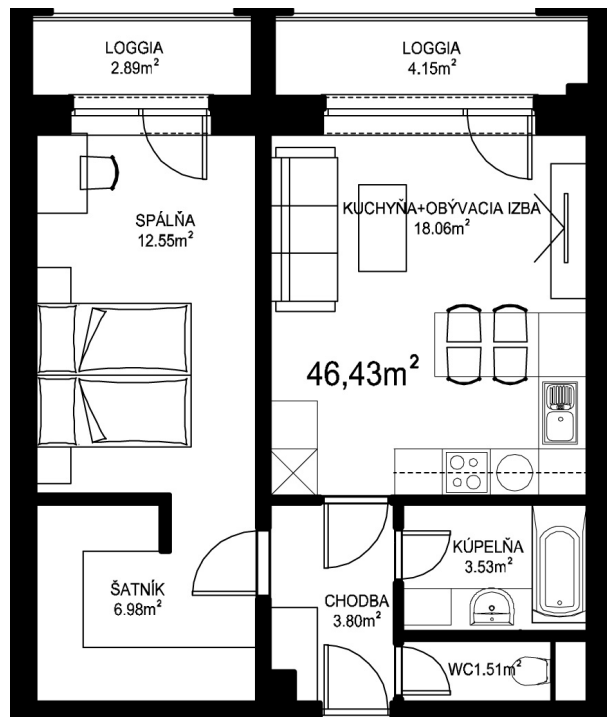

# MILETIČOVA 60

5.05	
NÁZOV	m <sup>2</sup>
CHODBA	3,80 m <sup>2</sup>
WC	1,51 m <sup>2</sup>
KÚPEĽŇA	3,53 m <sup>2</sup>
KUCHYŇA-OBÝVACIA IZBA	18,06 m <sup>2</sup>
ŠATNÍK	6,98 m <sup>2</sup>
SPÁLŇA	12,55 m <sup>2</sup>
PODLAHOVÁ PLOCHA	46,43 m <sup>2</sup>
LOGGIA	4,15 m <sup>2</sup>
LOGGIA	2,89 m <sup>2</sup>
PIVNIČNÁ KOBKA	1,08 m <sup>2</sup>
CELKOVÁ PLOCHA	54,55 m <sup>2</sup>