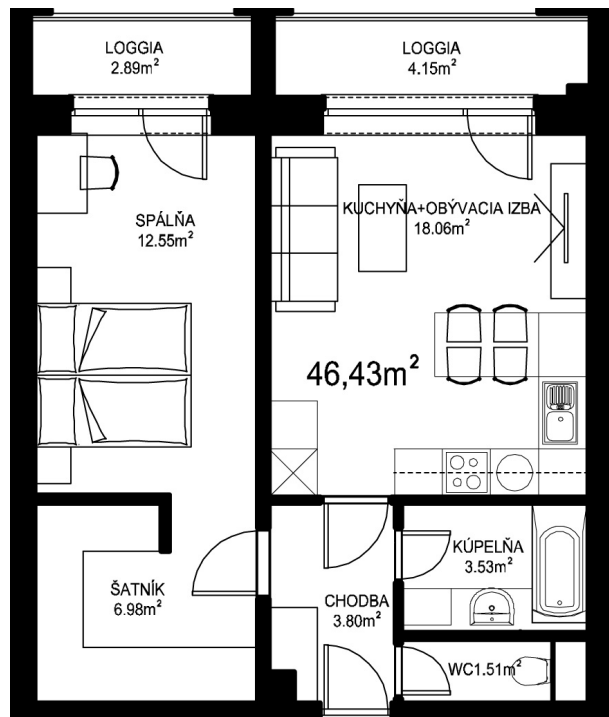

# MILETIČOVA 60

| 5.05                  |                      |
|-----------------------|----------------------|
| NÁZOV                 | m <sup>2</sup>       |
| CHODBA                | 3,80 m <sup>2</sup>  |
| WC                    | 1,51 m <sup>2</sup>  |
| KÚPEĽŇA               | 3,53 m <sup>2</sup>  |
| KUCHYŇA-OBÝVACIA IZBA | 18,06 m <sup>2</sup> |
| ŠATNÍK                | 6,98 m <sup>2</sup>  |
| SPÁLŇA                | 12,55 m <sup>2</sup> |
| PODLAHOVÁ PLOCHA      | 46,43 m <sup>2</sup> |
| LOGGIA                | 4,15 m <sup>2</sup>  |
| LOGGIA                | 2,89 m <sup>2</sup>  |
| PIVNIČNÁ KOBKA        | 1,08 m <sup>2</sup>  |
| CELKOVÁ PLOCHA        | 54,55 m <sup>2</sup> |