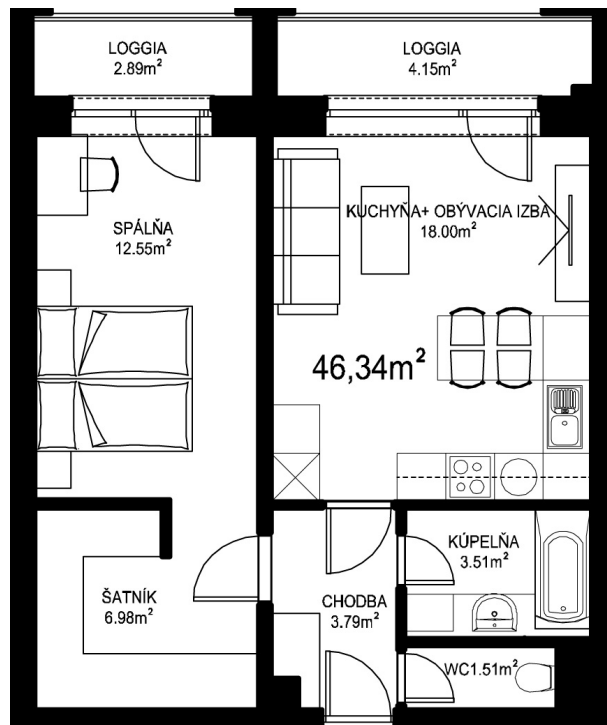

MILETIČOVA 60

4.15	
NÁZOV	m ²
CHODBA	3,79 m ²
WC	1,51 m ²
KÚPEĽŇA	3,51 m ²
KUCHYŇA-OBÝVACIA IZBA	18,00 m ²
ŠATNÍK	6,98 m ²
SPÁLŇA	12,55 m ²
PODLAHOVÁ PLOCHA	46,34 m ²
LOGGIA	4,15 m ²
LOGGIA	2,89 m ²
PIVNIČNÁ KOBKA	1,08 m ²
CELKOVÁ PLOCHA	54,46 m ²