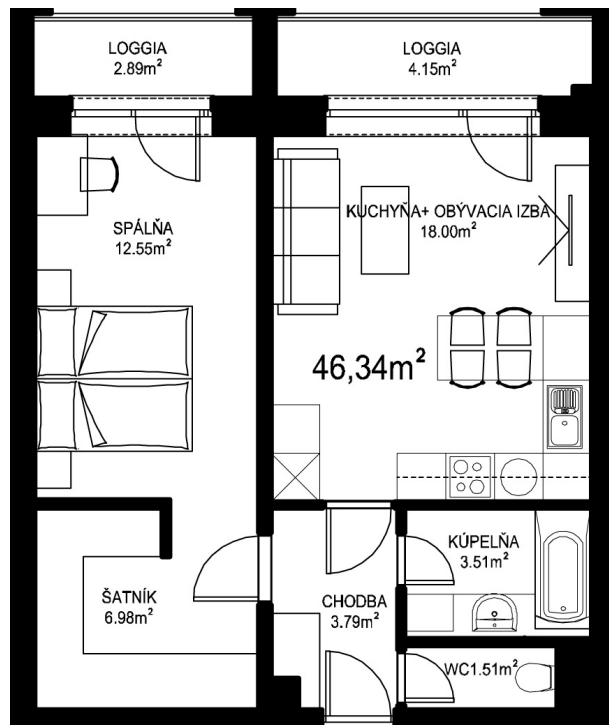

MILETIČOVA 60

| 4.15 | |
|-----------------------|----------------------|
| NÁZOV | m ² |
| CHODBA | 3,79 m ² |
| WC | 1,51 m ² |
| KÚPEĽŇA | 3,51 m ² |
| KUCHYŇA-OBÝVACIA IZBA | 18,00 m ² |
| ŠATNÍK | 6,98 m ² |
| SPÁLŇA | 12,55 m ² |
| PODLAHOVÁ PLOCHA | 46,34 m ² |
| LOGGIA | 4,15 m ² |
| LOGGIA | 2,89 m ² |
| PIVNIČNÁ KOBKA | 1,08 m ² |
| CELKOVÁ PLOCHA | 54,46 m ² |