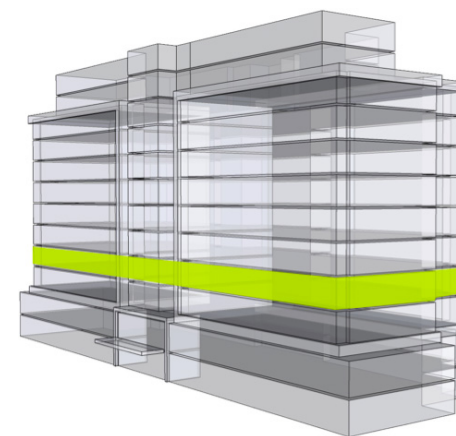

# MILETIČOVA 60

4.15	
NÁZOV	m <sup>2</sup>
CHODBA	3,79 m <sup>2</sup>
WC	1,51 m <sup>2</sup>
KÚPEĽŇA	3,51 m <sup>2</sup>
KUCHYŇA-OBÝVACIA IZBA	18,00 m <sup>2</sup>
ŠATNÍK	6,98 m <sup>2</sup>
SPÁLŇA	12,55 m <sup>2</sup>
PODLAHOVÁ PLOCHA	46,34 m <sup>2</sup>
LOGGIA	4,15 m <sup>2</sup>
LOGGIA	2,89 m <sup>2</sup>
PIVNIČNÁ KOBKA	1,08 m <sup>2</sup>
CELKOVÁ PLOCHA	54,46 m <sup>2</sup>