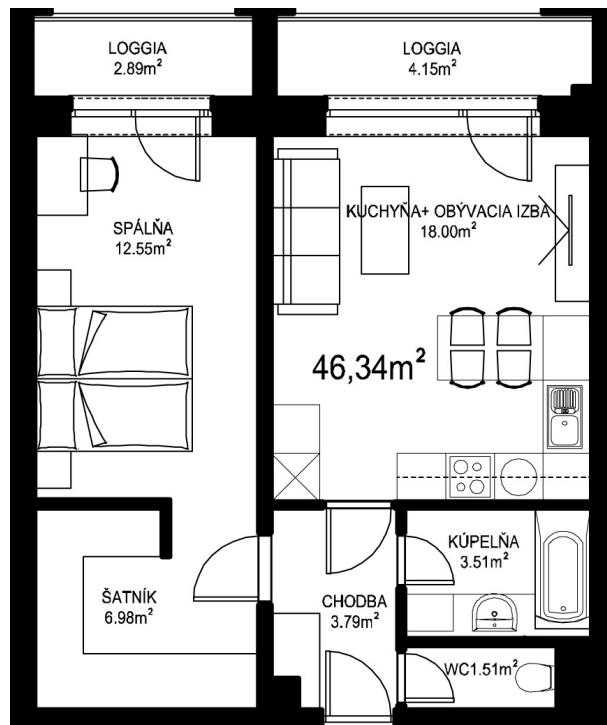

MILETIČOVA 60

4.15	
NÁZOV	m ²
CHODBA	3,79 m ²
WC	1,51 m ²
KÚPEĽŇA	3,51 m ²
KUCHYŇA-OBÝVACIA IZBA	18,00 m ²
ŠATNÍK	6,98 m ²
SPÁLŇA	12,55 m ²
PODLAHOVÁ PLOCHA	46,34 m ²
LOGGIA	4,15 m ²
LOGGIA	2,89 m ²
PIVNIČNÁ KOBKA	1,08 m ²
CELKOVÁ PLOCHA	54,46 m²