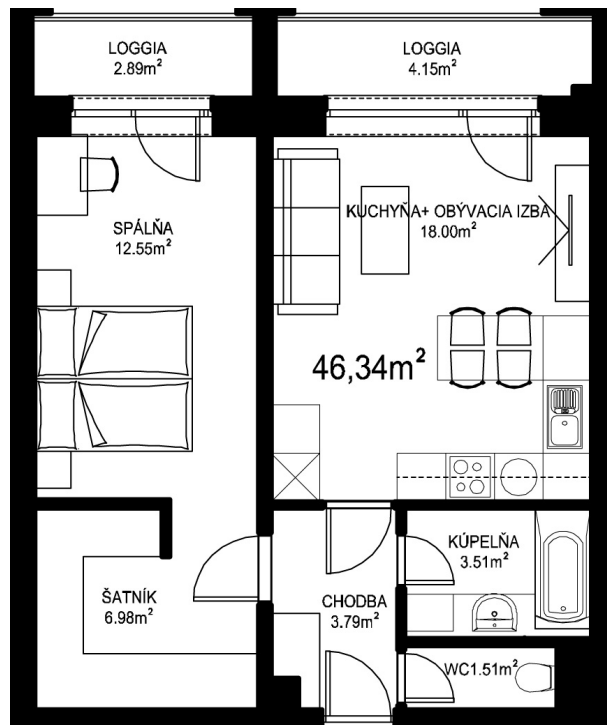

# MILETIČOVA 60

4.15	
NÁZOV	m <sup>2</sup>
CHODBA	3,79 m <sup>2</sup>
WC	1,51 m <sup>2</sup>
KÚPEĽŇA	3,51 m <sup>2</sup>
KUCHYŇA-OBÝVACIA IZBA	18,00 m <sup>2</sup>
ŠATNÍK	6,98 m <sup>2</sup>
SPÁLŇA	12,55 m <sup>2</sup>
PODLAHOVÁ PLOCHA	46,34 m <sup>2</sup>
LOGGIA	4,15 m <sup>2</sup>
LOGGIA	2,89 m <sup>2</sup>
PIVNIČNÁ KOBKA	1,08 m <sup>2</sup>
<b>CELKOVÁ PLOCHA</b>	<b>54,46 m<sup>2</sup></b>