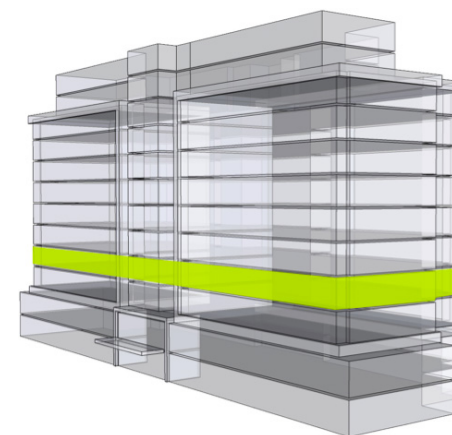

# MILETIČOVA 60

4.15	
NÁZOV	m <sup>2</sup>
CHODBA	3,79 m <sup>2</sup>
WC	1,51 m <sup>2</sup>
KÚPEĽŇA	3,51 m <sup>2</sup>
KUCHYŇA-OBÝVACIA IZBA	18,00 m <sup>2</sup>
ŠATNÍK	6,98 m <sup>2</sup>
SPÁLŇA	12,55 m <sup>2</sup>
PODLAHOVÁ PLOCHA	46,34 m <sup>2</sup>
LOGGIA	4,15 m <sup>2</sup>
LOGGIA	2,89 m <sup>2</sup>
PIVNIČNÁ KOBKA	1,08 m <sup>2</sup>
CELKOVÁ PLOCHA	54,46 m <sup>2</sup>