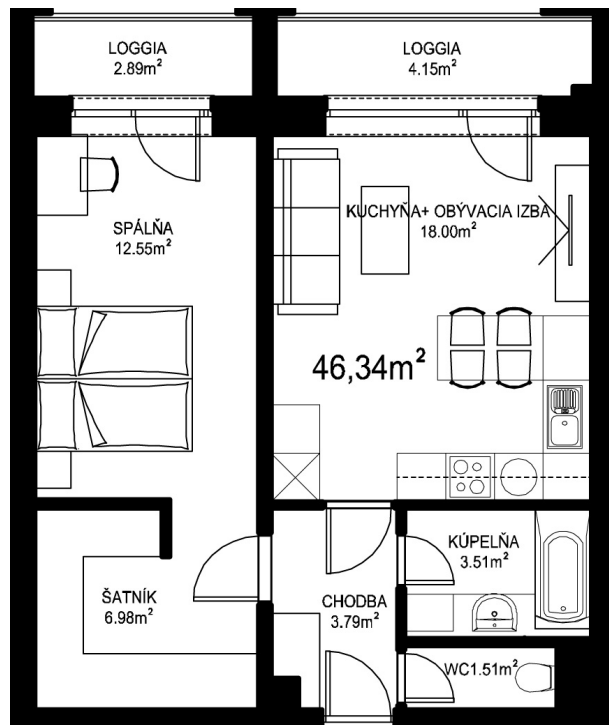

# MILETIČOVA 60

4.15	
NÁZOV	m <sup>2</sup>
CHODBA	3,79 m <sup>2</sup>
WC	1,51 m <sup>2</sup>
KÚPEĽŇA	3,51 m <sup>2</sup>
KUCHYŇA-OBÝVACIA IZBA	18,00 m <sup>2</sup>
ŠATNÍK	6,98 m <sup>2</sup>
SPÁLŇA	12,55 m <sup>2</sup>
PODLAHOVÁ PLOCHA	46,34 m <sup>2</sup>
LOGGIA	4,15 m <sup>2</sup>
LOGGIA	2,89 m <sup>2</sup>
PIVNIČNÁ KOBKA	1,08 m <sup>2</sup>
CELKOVÁ PLOCHA	54,46 m <sup>2</sup>