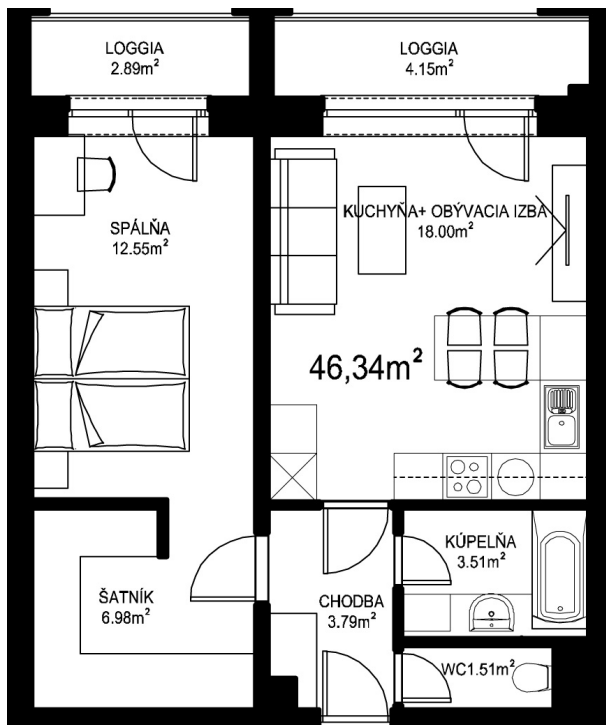

# MILETIČOVA 60

4.15	
NÁZOV	m <sup>2</sup>
CHODBA	3,79 m <sup>2</sup>
WC	1,51 m <sup>2</sup>
KÚPEĽŇA	3,51 m <sup>2</sup>
KUCHYŇA-OBÝVACIA IZBA	18,00 m <sup>2</sup>
ŠATNÍK	6,98 m <sup>2</sup>
SPÁLŇA	12,55 m <sup>2</sup>
PODLAHOVÁ PLOCHA	46,34 m <sup>2</sup>
LOGGIA	4,15 m <sup>2</sup>
LOGGIA	2,89 m <sup>2</sup>
PIVNIČNÁ KOBKA	1,08 m <sup>2</sup>
CELKOVÁ PLOCHA	54,46 m <sup>2</sup>