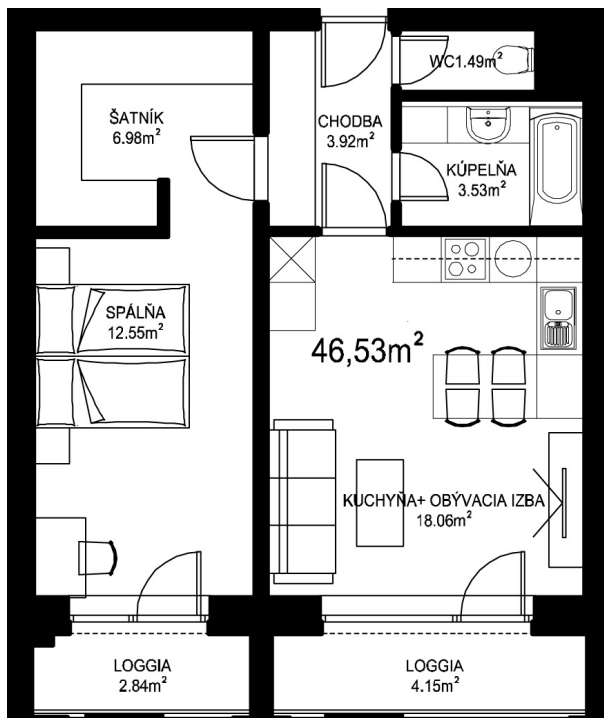

MILETIČOVA 60

4.12	
NÁZOV	m ²
CHODBA	3,92 m ²
WC	1,49 m ²
KÚPEĽŇA	3,53 m ²
KUCHYŇA+OBÝVACIA IZBA	18,06 m ²
ŠATNÍK	6,98 m ²
SPÁĽŇA	12,55 m ²
PODLAHOVÁ PLOCHA	46,53 m ²
LOGGIA	4,15 m ²
LOGGIA	2,84 m ²
PIVNIČNÁ KOBKA	1,08 m ²
CELKOVÁ PLOCHA	54,60 m²