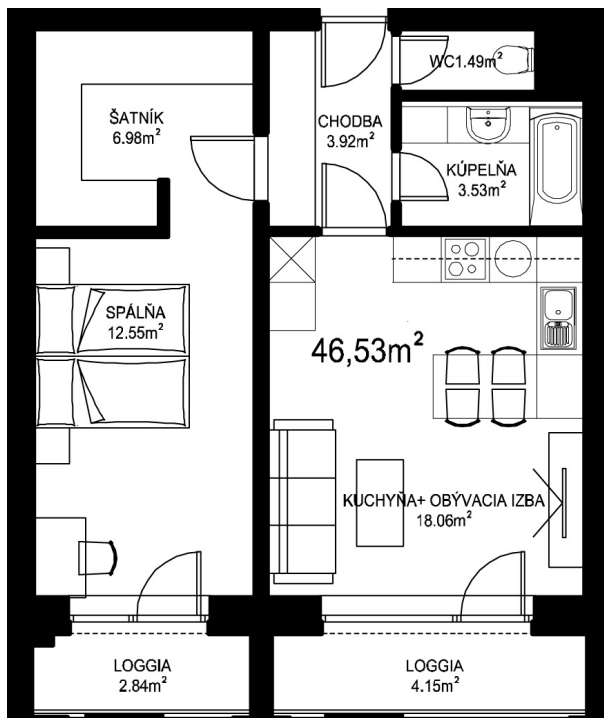

# MILETIČOVA 60

4.12	
NÁZOV	m <sup>2</sup>
CHODBA	3,92 m <sup>2</sup>
WC	1,49 m <sup>2</sup>
KÚPEĽŇA	3,53 m <sup>2</sup>
KUCHYŇA+OBÝVACIA IZBA	18,06 m <sup>2</sup>
ŠATNÍK	6,98 m <sup>2</sup>
SPÁĽŇA	12,55 m <sup>2</sup>
PODLAHOVÁ PLOCHA	46,53 m <sup>2</sup>
LOGGIA	4,15 m <sup>2</sup>
LOGGIA	2,84 m <sup>2</sup>
PIVNIČNÁ KOBKA	1,08 m <sup>2</sup>
<b>CELKOVÁ PLOCHA</b>	<b>54,60 m<sup>2</sup></b>