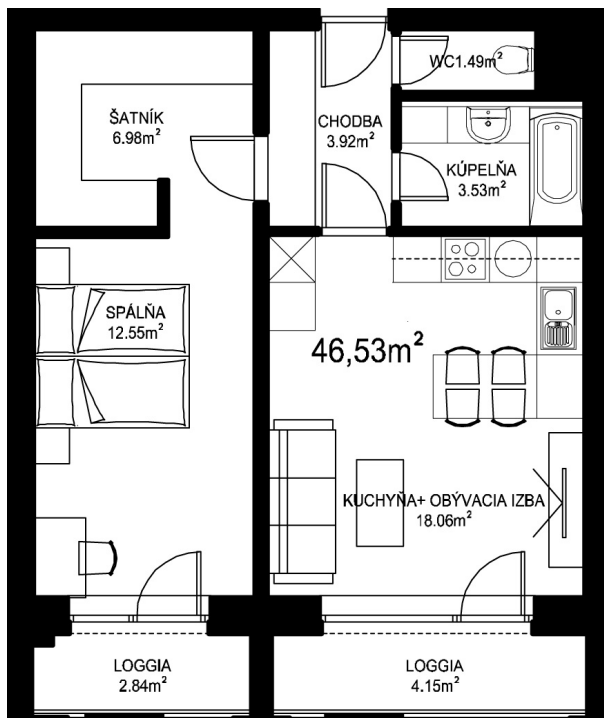

MILETIČOVA 60

4.12	
NÁZOV	m ²
CHODBA	3,92 m ²
WC	1,49 m ²
KÚPEĽŇA	3,53 m ²
KUCHYŇA+OBÝVACIA IZBA	18,06 m ²
ŠATNÍK	6,98 m ²
SPÁĽŇA	12,55 m ²
PODLAHOVÁ PLOCHA	46,53 m ²
LOGGIA	4,15 m ²
LOGGIA	2,84 m ²
PIVNIČNÁ KOBKA	1,08 m ²
CELKOVÁ PLOCHA	54,60 m ²