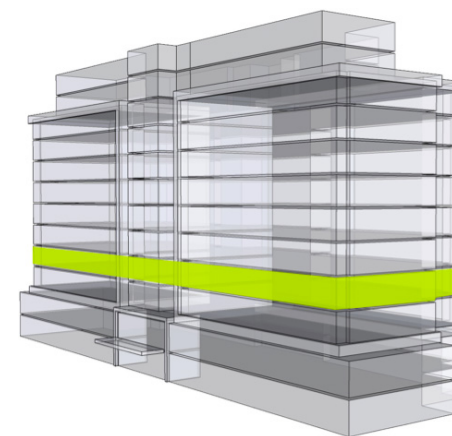

# MILETIČOVA 60

4.12	
NÁZOV	m <sup>2</sup>
CHODBA	3,92 m <sup>2</sup>
WC	1,49 m <sup>2</sup>
KÚPEĽŇA	3,53 m <sup>2</sup>
KUCHYŇA+OBÝVACIA IZBA	18,06 m <sup>2</sup>
ŠATNÍK	6,98 m <sup>2</sup>
SPÁĽŇA	12,55 m <sup>2</sup>
PODLAHOVÁ PLOCHA	46,53 m <sup>2</sup>
LOGGIA	4,15 m <sup>2</sup>
LOGGIA	2,84 m <sup>2</sup>
PIVNIČNÁ KOBKA	1,08 m <sup>2</sup>
<b>CELKOVÁ PLOCHA</b>	<b>54,60 m<sup>2</sup></b>