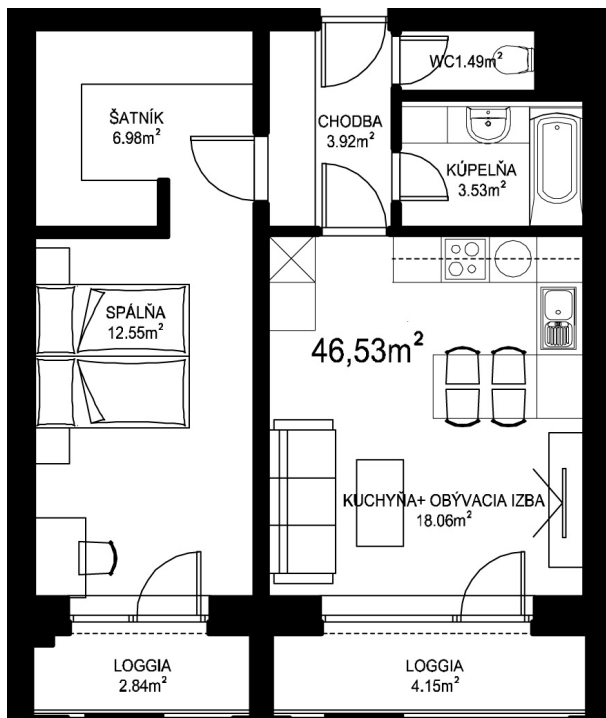

MILETIČOVA 60

4.12	
NÁZOV	m ²
CHODBA	3,92 m ²
WC	1,49 m ²
KÚPEĽŇA	3,53 m ²
KUCHYŇA+OBÝVACIA IZBA	18,06 m ²
ŠATNÍK	6,98 m ²
SPÁĽŇA	12,55 m ²
PODLAHOVÁ PLOCHA	46,53 m ²
LOGGIA	4,15 m ²
LOGGIA	2,84 m ²
PIVNIČNÁ KOBKA	1,08 m ²
CELKOVÁ PLOCHA	54,60 m²