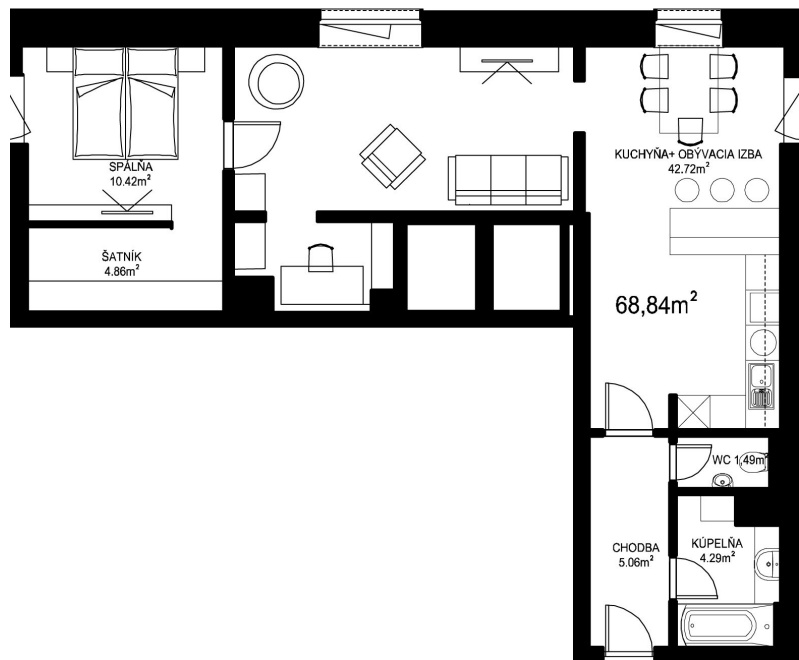

MILETIČOVA 60

4.09	
NÁZOV	m ²
CHODBA	5,06 m ²
WC	1,49 m ²
KÚPEĽŇA	4,29 m ²
KUCHYŇA-OBÝVACIA IZBA	42,72 m ²
ŠATNÍK	4,86 m ²
SPÁLŇA	10,42 m ²
PODLAHOVÁ PLOCHA	68,84 m ²
PIVNIČNÁ KOBKA	1,08 m ²
CELKOVÁ PLOCHA	69,92 m ²