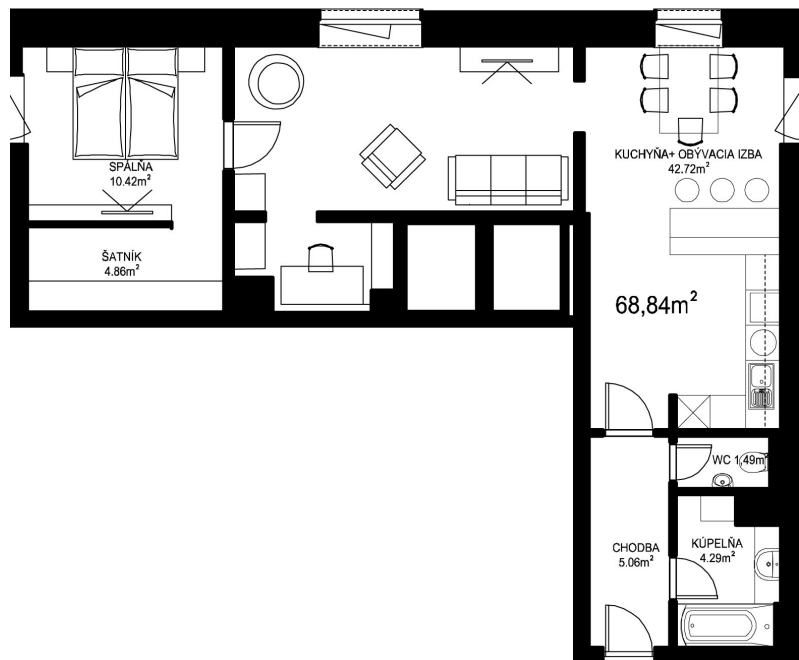

MILETIČOVA 60

4.09	
NÁZOV	m ²
CHODBA	5,06 m ²
WC	1,49 m ²
KÚPEĽŇA	4,29 m ²
KUCHYŇA-OBÝVACIA IZBA	42,72 m ²
ŠATNÍK	4,86 m ²
SPALŇA	10,42 m ²
PODLAHOVÁ PLOCHA	68,84 m ²
PIVNIČNÁ KOBKA	1,08 m ²
CELKOVÁ PLOCHA	69,92 m²