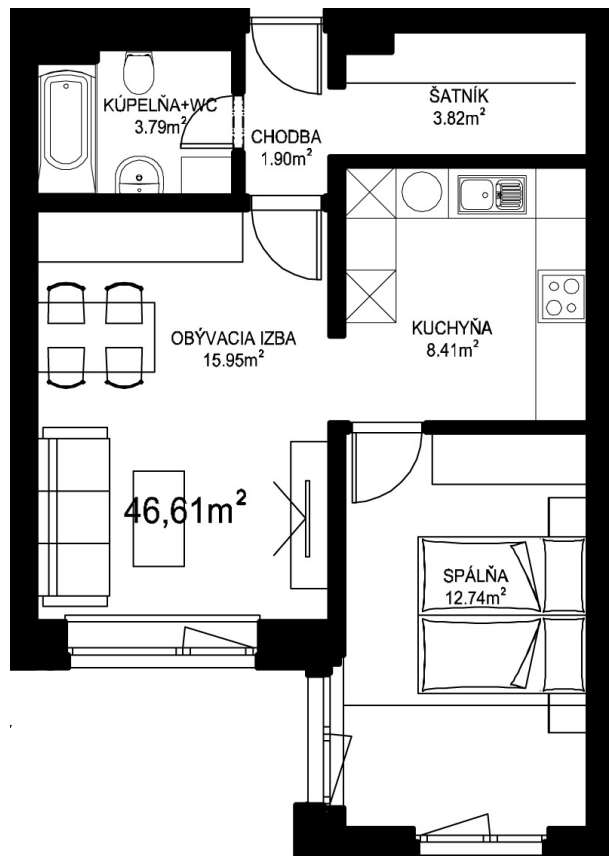

MILETIČOVA 60

4.08	
NÁZOV	m ²
CHODBA	1,90 m ²
KÚPEĽŇA+W.C.	3,79 m ²
KUCHYŇA	8,41 m ²
OBÝVACIA IZBA	15,95 m ²
ŠATNÍK	3,82 m ²
SPÁĽŇA	12,74 m ²
PODLAHOVÁ PLOCHA	46,61 m ²
PIVNIČNÁ KOBKA	1,08 m ²
CELKOVÁ PLOCHA	47,69 m²