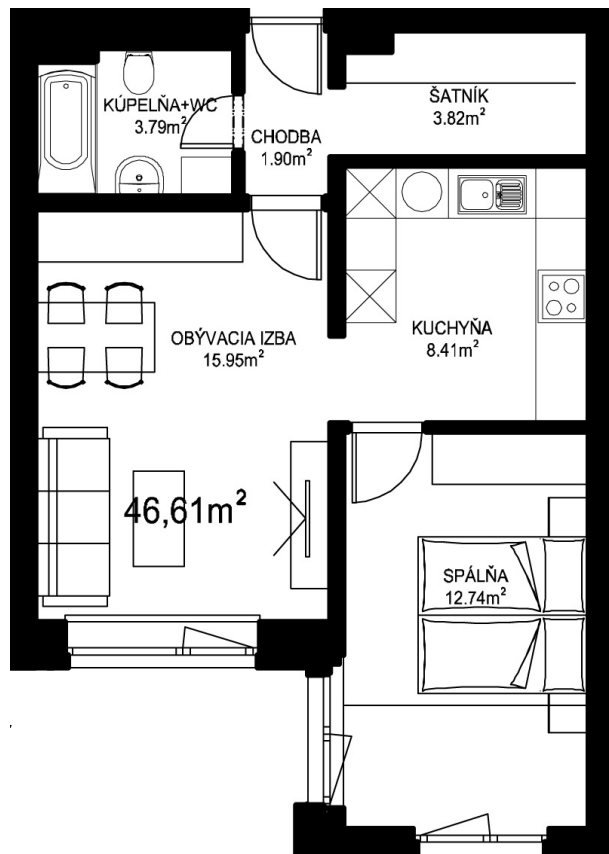

# MILETIČOVA 60

4.08	
NÁZOV	m <sup>2</sup>
CHODBA	1,90 m <sup>2</sup>
KÚPEĽŇA+W.C.	3,79 m <sup>2</sup>
KUCHYŇA	8,41 m <sup>2</sup>
OBÝVACIA IZBA	15,95 m <sup>2</sup>
ŠATNÍK	3,82 m <sup>2</sup>
SPÁĽŇA	12,74 m <sup>2</sup>
PODLAHOVÁ PLOCHA	46,61 m <sup>2</sup>
PIVNIČNÁ KOBKA	1,08 m <sup>2</sup>
<b>CELKOVÁ PLOCHA</b>	<b>47,69 m<sup>2</sup></b>