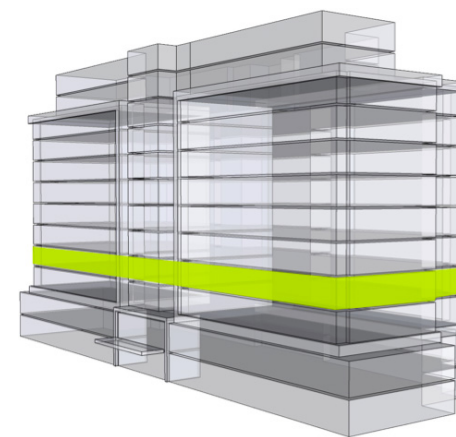

# MILETIČOVA 60

4.08	
NÁZOV	m <sup>2</sup>
CHODBA	1,90 m <sup>2</sup>
KÚPEĽŇA+W.C.	3,79 m <sup>2</sup>
KUCHYŇA	8,41 m <sup>2</sup>
OBÝVACIA IZBA	15,95 m <sup>2</sup>
ŠATNÍK	3,82 m <sup>2</sup>
SPÁĽŇA	12,74 m <sup>2</sup>
PODLAHOVÁ PLOCHA	46,61 m <sup>2</sup>
PIVNIČNÁ KOBKA	1,08 m <sup>2</sup>
<b>CELKOVÁ PLOCHA</b>	<b>47,69 m<sup>2</sup></b>