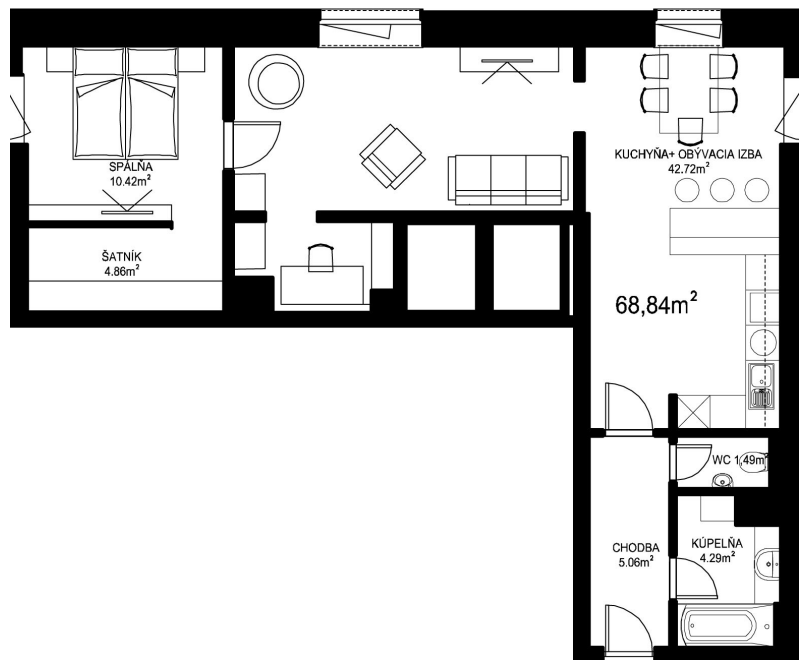

MILETIČOVA 60

3.09	
NÁZOV	m ²
CHODBA	5,06 m ²
WC	1,49 m ²
KÚPEĽŇA	4,29 m ²
KUCHYŇA-OBÝVACIA IZBA	42,72 m ²
ŠATNÍK	4,86 m ²
SPÁLŇA	10,42 m ²
PODLAHOVÁ PLOCHA	68,84 m ²
PIVNIČNÁ KOBKA	1,08 m ²
CELKOVÁ PLOCHA	69,92 m ²