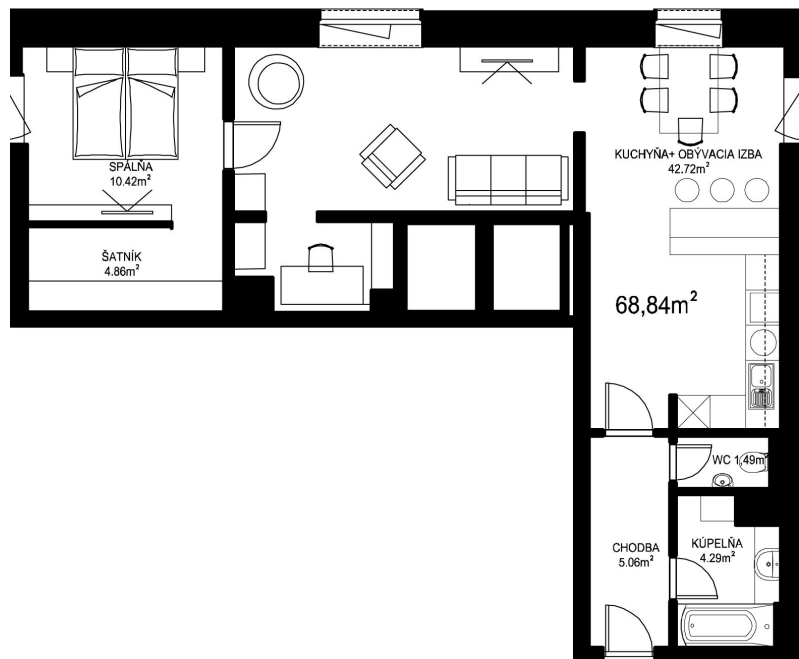

MILETIČOVA 60

3.09	
NÁZOV	m ²
CHODBA	5,06 m ²
WC	1,49 m ²
KÚPEĽŇA	4,29 m ²
KUCHYŇA-OBÝVACIA IZBA	42,72 m ²
ŠATNÍK	4,86 m ²
SPÁĽŇA	10,42 m ²
PODLAHOVÁ PLOCHA	68,84 m ²
PIVNIČNÁ KOBKA	1,08 m ²
CELKOVÁ PLOCHA	69,92 m ²