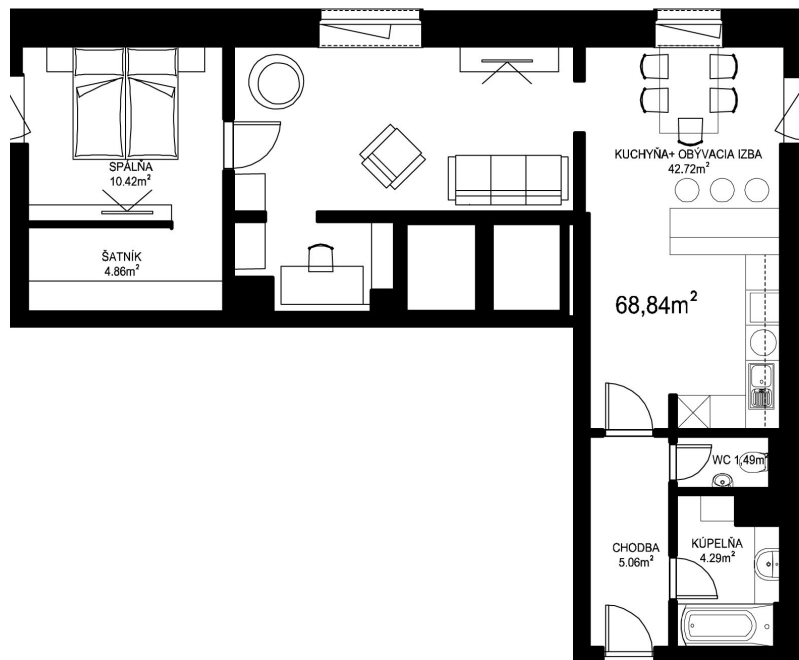

MILETIČOVA 60

3.09	
NÁZOV	m ²
CHODBA	5,06 m ²
WC	1,49 m ²
KÚPEĽŇA	4,29 m ²
KUCHYŇA-OBÝVACIA IZBA	42,72 m ²
ŠATNÍK	4,86 m ²
SPÁĽŇA	10,42 m ²
PODLAHOVÁ PLOCHA	68,84 m ²
PIVNIČNÁ KOBKA	1,08 m ²
CELKOVÁ PLOCHA	69,92 m ²