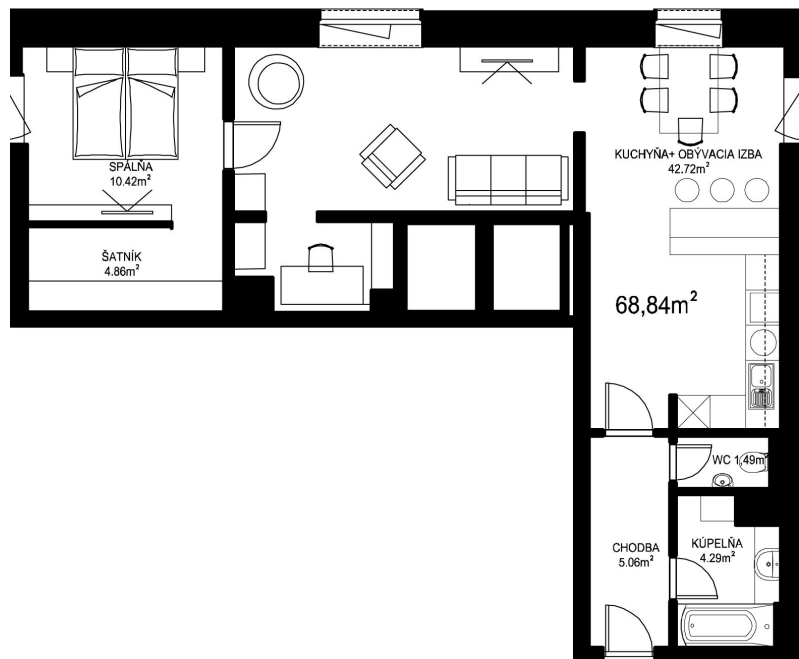

MILETIČOVA 60

3.09	
NÁZOV	m ²
CHODBA	5,06 m ²
WC	1,49 m ²
KÚPEĽŇA	4,29 m ²
KUCHYŇA-OBÝVACIA IZBA	42,72 m ²
ŠATNÍK	4,86 m ²
SPÁLŇA	10,42 m ²
PODLAHOVÁ PLOCHA	68,84 m ²
PIVNIČNÁ KOBKA	1,08 m ²
CELKOVÁ PLOCHA	69,92 m²