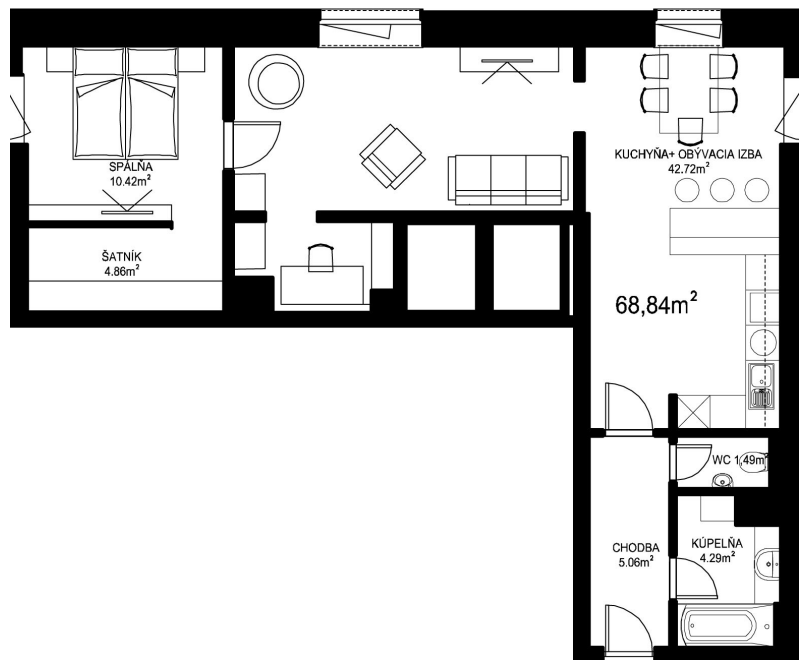

MILETIČOVA 60

3.09	
NÁZOV	m ²
CHODBA	5,06 m ²
WC	1,49 m ²
KÚPEĽŇA	4,29 m ²
KUCHYŇA-OBÝVACIA IZBA	42,72 m ²
ŠATNÍK	4,86 m ²
SPÁĽŇA	10,42 m ²
PODLAHOVÁ PLOCHA	68,84 m ²
PIVNIČNÁ KOBKA	1,08 m ²
CELKOVÁ PLOCHA	69,92 m²