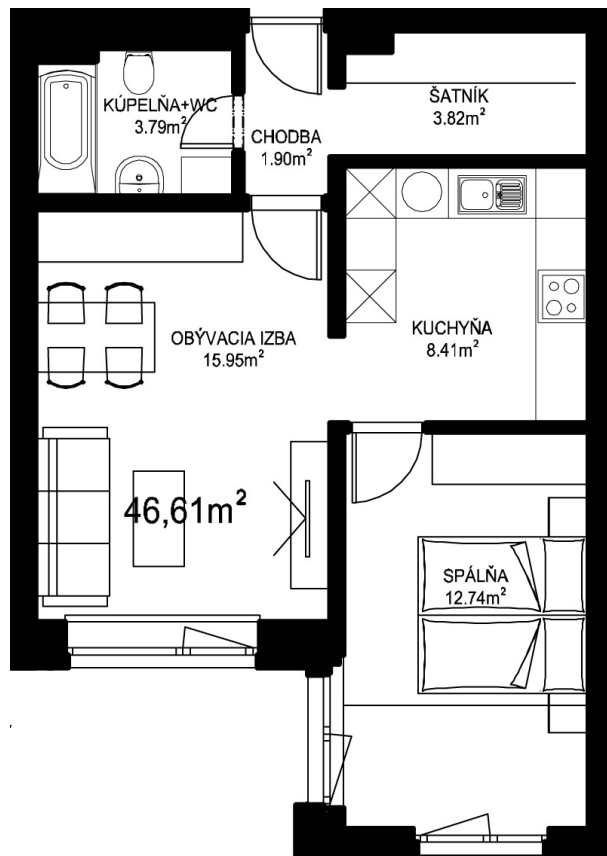

MILETIČOVA 60

3.08	
NÁZOV	m ²
CHODBA	1,90 m ²
KÚPEĽŇA+W.C.	3,79 m ²
KUCHYŇA	8,41 m ²
OBÝVACIA IZBA	15,95 m ²
ŠATNÍK	3,82 m ²
SPÁĽŇA	12,74 m ²
PODLAHOVÁ PLOCHA	46,61 m ²
PIVNIČNÁ KOBKA	1,08 m ²
CELKOVÁ PLOCHA	47,69 m²