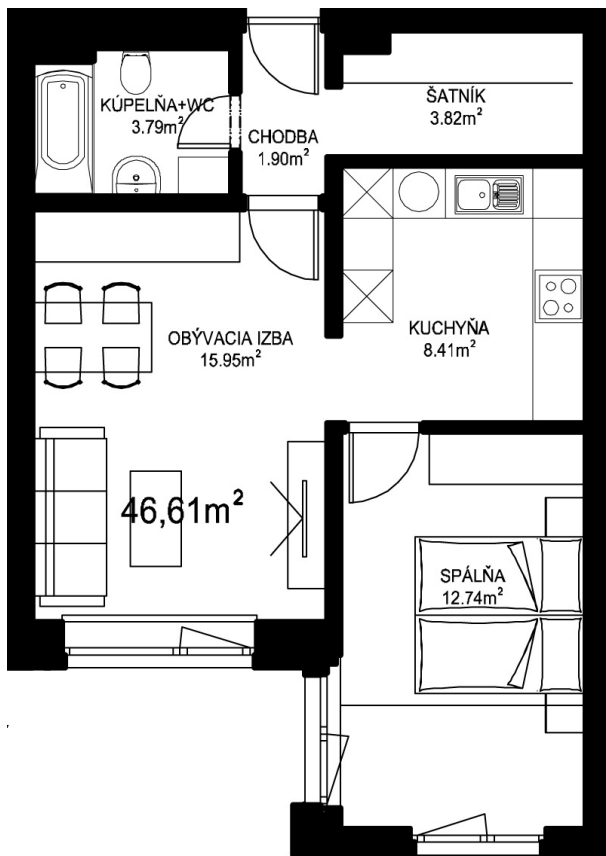

MILETIČOVA 60

3.08	
NÁZOV	m ²
CHODBA	1,90 m ²
KÚPEĽNĀ+W.C.	3,79 m ²
KUCHYŇA	8,41 m ²
OBÝVACIA IZBA	15,95 m ²
ŠATNÍK	3,82 m ²
SPÁĽŇA	12,74 m ²
PODLAHOVÁ PLOCHA	46,61 m ²
PIVNIČNÁ KOBKA	1,08 m ²
CELKOVÁ PLOCHA	47,69 m ²