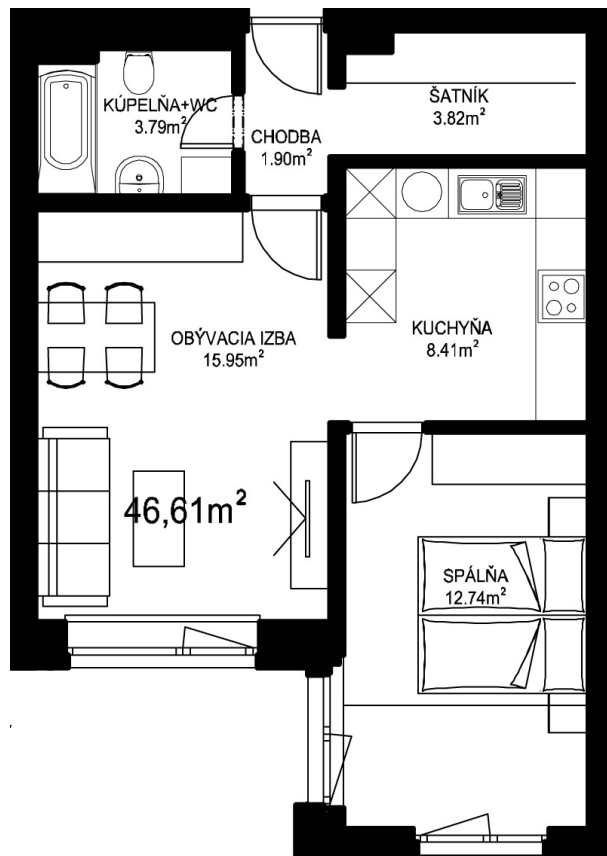

MILETIČOVA 60

3.08	
NÁZOV	m ²
CHODBA	1,90 m ²
KÚPEĽŇA+W.C.	3,79 m ²
KUCHYŇA	8,41 m ²
OBÝVACIA IZBA	15,95 m ²
ŠATNÍK	3,82 m ²
SPÁĽŇA	12,74 m ²
PODLAHOVÁ PLOCHA	46,61 m²
PIVNIČNÁ KOBKA	1,08 m ²
CELKOVÁ PLOCHA	47,69 m²