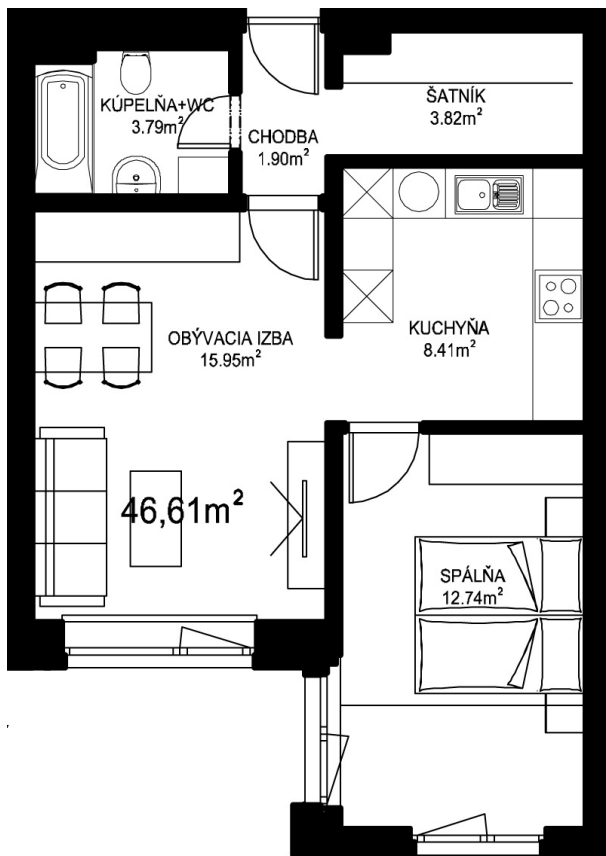

# MILETIČOVA 60

3.08	
NÁZOV	m <sup>2</sup>
CHODBA	1,90 m <sup>2</sup>
KÚPEĽNĀ+W.C.	3,79 m <sup>2</sup>
KUCHYŇA	8,41 m <sup>2</sup>
OBÝVACIA IZBA	15,95 m <sup>2</sup>
ŠATNÍK	3,82 m <sup>2</sup>
SPÁĽŇA	12,74 m <sup>2</sup>
PODLAHOVÁ PLOCHA	46,61 m <sup>2</sup>
PIVNIČNÁ KOBKA	1,08 m <sup>2</sup>
CELKOVÁ PLOCHA	47,69 m <sup>2</sup>