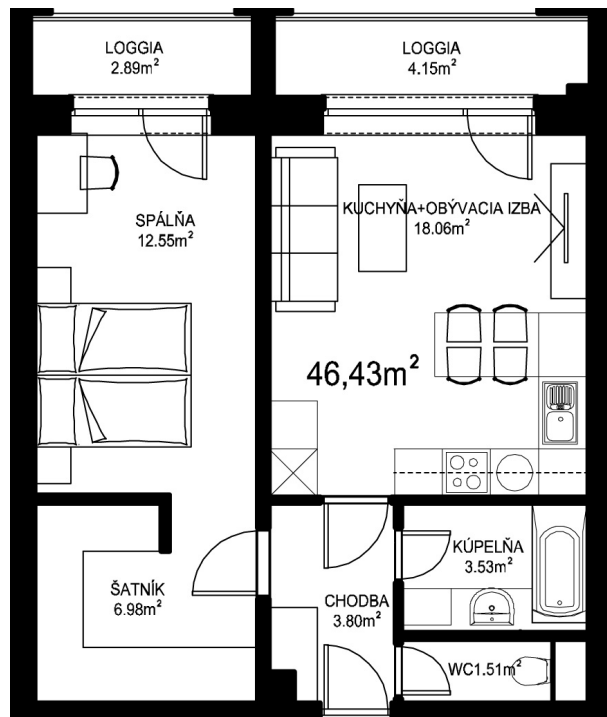

MILETIČOVA 60

3.05	
NÁZOV	m ²
CHODBA	3,80 m ²
WC	1,51 m ²
KÚPEĽŇA	3,53 m ²
KUCHYŇA-OBÝVACIA IZBA	18,06 m ²
ŠATNÍK	6,98 m ²
SPÁLŇA	12,55 m ²
PODLAHOVÁ PLOCHA	46,43 m ²
LOGGIA	4,15 m ²
LOGGIA	2,89 m ²
PIVNIČNÁ KOBKA	1,08 m ²
CELKOVÁ PLOCHA	54,55 m ²