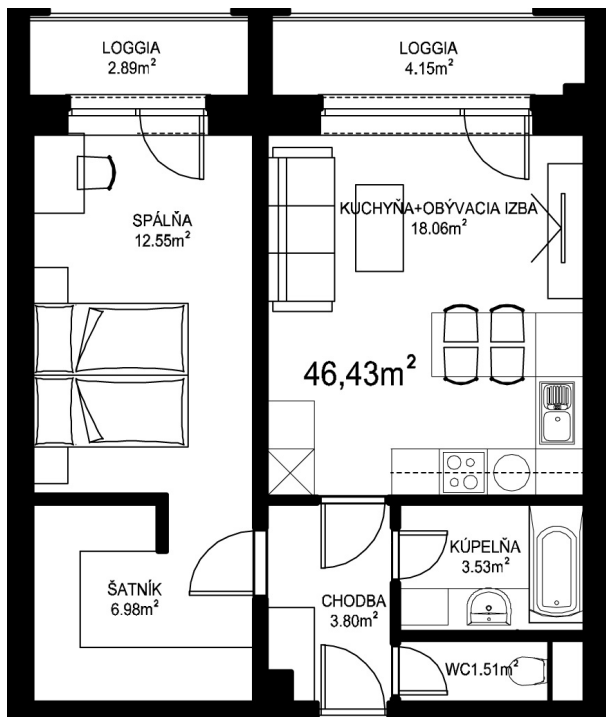

# MILETIČOVA 60

3.05	
NÁZOV	m <sup>2</sup>
CHODBA	3,80 m <sup>2</sup>
WC	1,51 m <sup>2</sup>
KÚPEĽŇA	3,53 m <sup>2</sup>
KUCHYŇA-OBÝVACIA IZBA	18,06 m <sup>2</sup>
ŠATNÍK	6,98 m <sup>2</sup>
SPÁLŇA	12,55 m <sup>2</sup>
PODLAHOVÁ PLOCHA	46,43 m <sup>2</sup>
LOGGIA	4,15 m <sup>2</sup>
LOGGIA	2,89 m <sup>2</sup>
PIVNIČNÁ KOBKA	1,08 m <sup>2</sup>
CELKOVÁ PLOCHA	54,55 m <sup>2</sup>