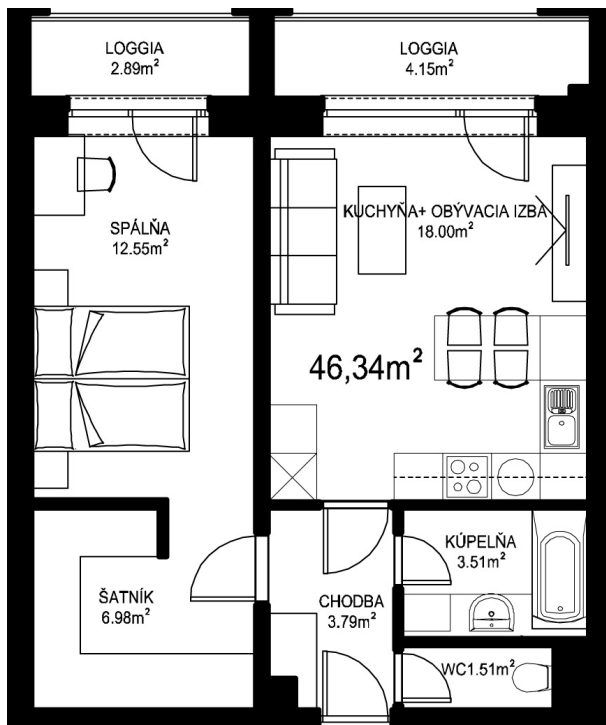

MILETIČOVA 60

3.15	
NÁZOV	m ²
CHODBA	3,79 m ²
WC	1,51 m ²
KÚPEĽŇA	3,51 m ²
KUCHYŇA-OBÝVACIA IZBA	18,00 m ²
ŠATNÍK	6,98 m ²
SPÁLŇA	12,55 m ²
PODLAHOVÁ PLOCHA	46,34 m ²
LOGGIA	4,15 m ²
LOGGIA	2,89 m ²
PIVNIČNÁ KOBKA	1,08 m ²
CELKOVÁ PLOCHA	54,46 m²