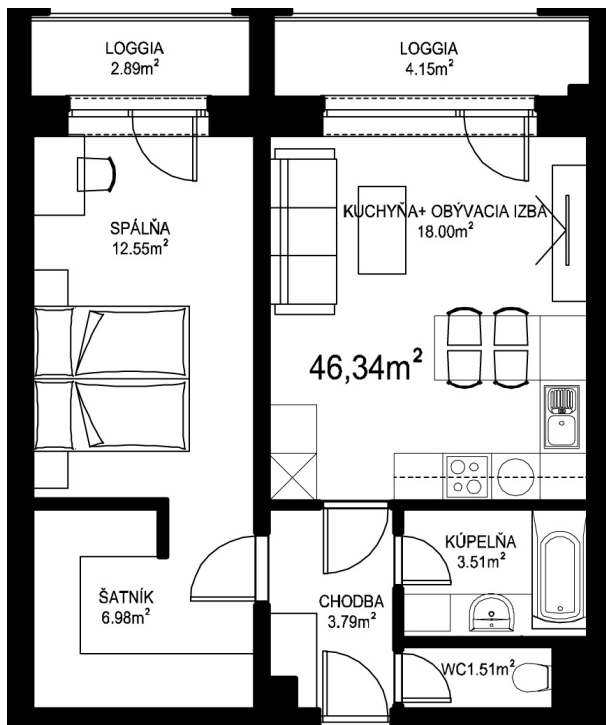

# MILETIČOVA 60

3.15	
NÁZOV	m <sup>2</sup>
CHODBA	3,79 m <sup>2</sup>
WC	1,51 m <sup>2</sup>
KÚPEĽŇA	3,51 m <sup>2</sup>
KUCHYŇA-OBÝVACIA IZBA	18,00 m <sup>2</sup>
ŠATNÍK	6,98 m <sup>2</sup>
SPÁLŇA	12,55 m <sup>2</sup>
PODLAHOVÁ PLOCHA	46,34 m <sup>2</sup>
LOGGIA	4,15 m <sup>2</sup>
LOGGIA	2,89 m <sup>2</sup>
PIVNIČNÁ KOBKA	1,08 m <sup>2</sup>
<b>CELKOVÁ PLOCHA</b>	<b>54,46 m<sup>2</sup></b>