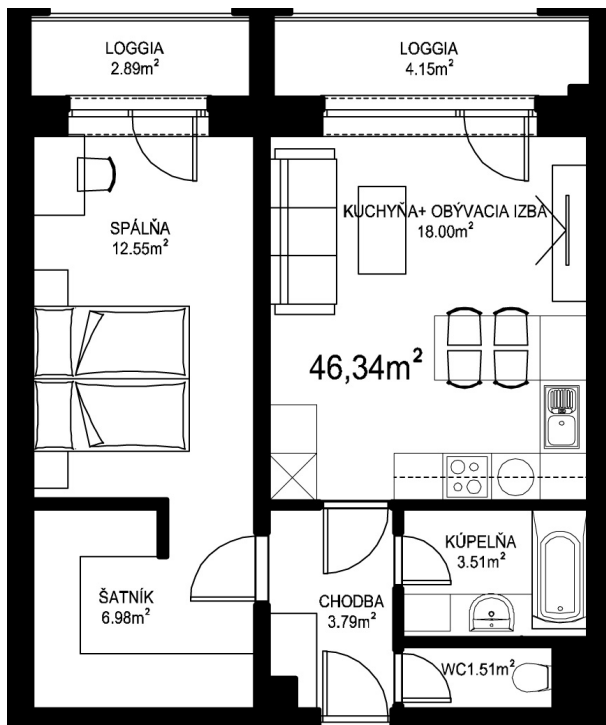

# MILETIČOVA 60

3.15	
NÁZOV	m <sup>2</sup>
CHODBA	3,79 m <sup>2</sup>
WC	1,51 m <sup>2</sup>
KÚPEĽŇA	3,51 m <sup>2</sup>
KUCHYŇA+OBÝVACIA IZBA	18,00 m <sup>2</sup>
ŠATNÍK	6,98 m <sup>2</sup>
SPÁLŇA	12,55 m <sup>2</sup>
PODLAHOVÁ PLOCHA	46,34 m <sup>2</sup>
LOGGIA	4,15 m <sup>2</sup>
LOGGIA	2,89 m <sup>2</sup>
PIVNIČNÁ KOBKA	1,08 m <sup>2</sup>
<b>CELKOVÁ PLOCHA</b>	<b>54,46 m<sup>2</sup></b>