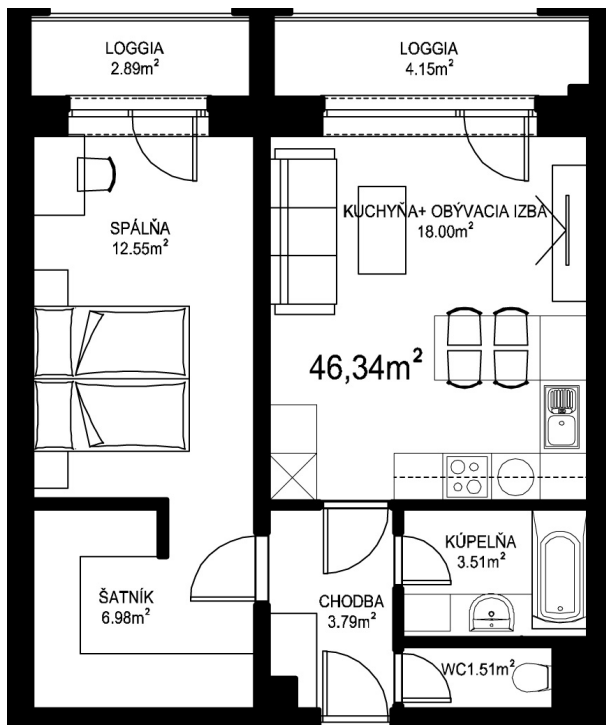

# MILETIČOVA 60

3.15	
NÁZOV	m <sup>2</sup>
CHODBA	3,79 m <sup>2</sup>
WC	1,51 m <sup>2</sup>
KÚPEĽŇA	3,51 m <sup>2</sup>
KUCHYŇA-OBÝVACIA IZBA	18,00 m <sup>2</sup>
ŠATNÍK	6,98 m <sup>2</sup>
SPÁĽŇA	12,55 m <sup>2</sup>
PODLAHOVÁ PLOCHA	46,34 m <sup>2</sup>
LOGGIA	4,15 m <sup>2</sup>
LOGGIA	2,89 m <sup>2</sup>
PIVNIČNÁ KOBKA	1,08 m <sup>2</sup>
CELKOVÁ PLOCHA	54,46 m <sup>2</sup>