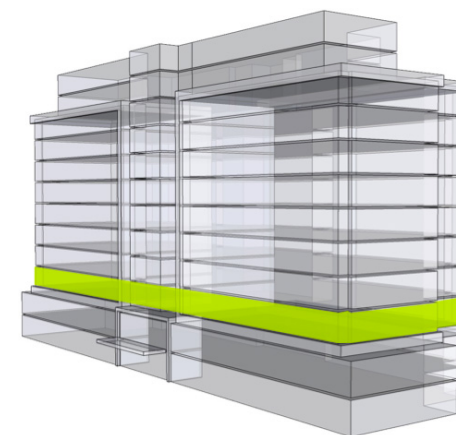

# MILETIČOVA 60

3.15	
NÁZOV	m <sup>2</sup>
CHODBA	3,79 m <sup>2</sup>
WC	1,51 m <sup>2</sup>
KÚPEĽŇA	3,51 m <sup>2</sup>
KUCHYŇA+OBÝVACIA IZBA	18,00 m <sup>2</sup>
ŠATNÍK	6,98 m <sup>2</sup>
SPÁLŇA	12,55 m <sup>2</sup>
PODLAHOVÁ PLOCHA	46,34 m <sup>2</sup>
LOGGIA	4,15 m <sup>2</sup>
LOGGIA	2,89 m <sup>2</sup>
PIVNIČNÁ KOBKA	1,08 m <sup>2</sup>
<b>CELKOVÁ PLOCHA</b>	<b>54,46 m<sup>2</sup></b>