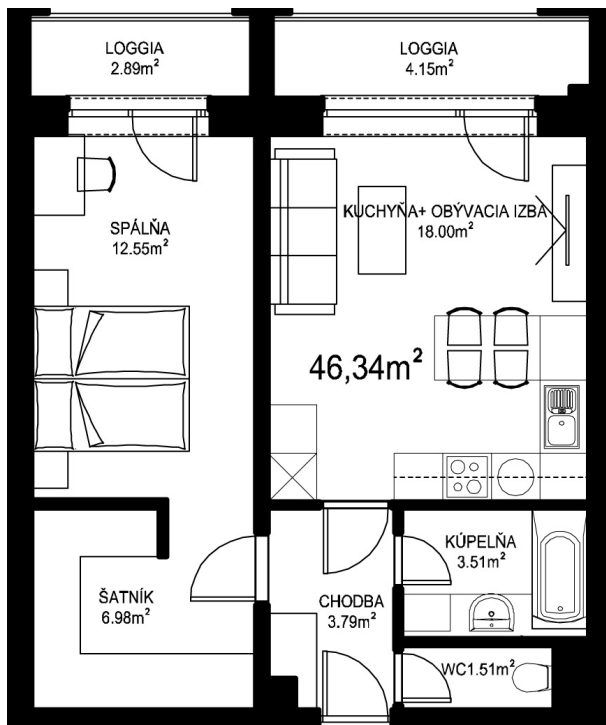

# MILETIČOVA 60

| 3.15                  |                            |
|-----------------------|----------------------------|
| NÁZOV                 | m <sup>2</sup>             |
| CHODBA                | 3,79 m <sup>2</sup>        |
| WC                    | 1,51 m <sup>2</sup>        |
| KÚPEĽŇA               | 3,51 m <sup>2</sup>        |
| KUCHYŇA-OBÝVACIA IZBA | 18,00 m <sup>2</sup>       |
| ŠATNÍK                | 6,98 m <sup>2</sup>        |
| SPÁLŇA                | 12,55 m <sup>2</sup>       |
| PODLAHOVÁ PLOCHA      | 46,34 m <sup>2</sup>       |
| LOGGIA                | 4,15 m <sup>2</sup>        |
| LOGGIA                | 2,89 m <sup>2</sup>        |
| PIVNIČNÁ KOBKA        | 1,08 m <sup>2</sup>        |
| <b>CELKOVÁ PLOCHA</b> | <b>54,46 m<sup>2</sup></b> |