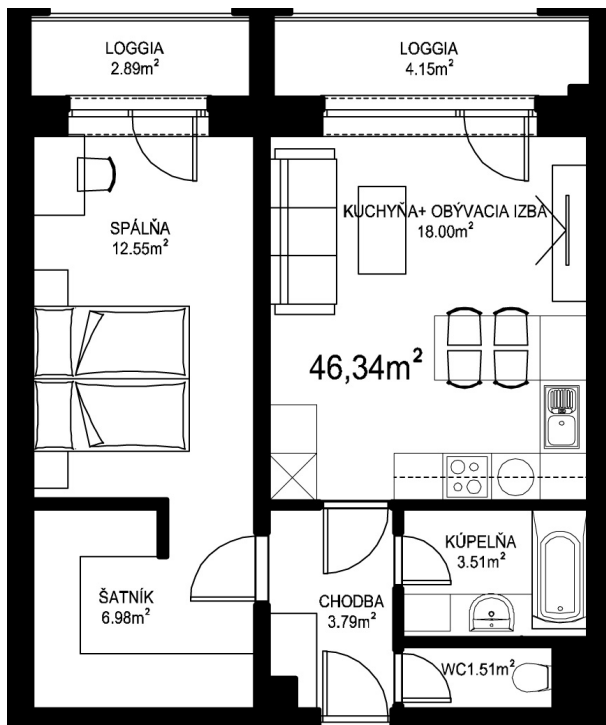

MILETIČOVA 60

3.15	
NÁZOV	m ²
CHODBA	3,79 m ²
WC	1,51 m ²
KÚPEĽŇA	3,51 m ²
KUCHYŇA+OBÝVACIA IZBA	18,00 m ²
ŠATNÍK	6,98 m ²
SPÁLŇA	12,55 m ²
PODLAHOVÁ PLOCHA	46,34 m ²
LOGGIA	4,15 m ²
LOGGIA	2,89 m ²
PIVNIČNÁ KOBKA	1,08 m ²
CELKOVÁ PLOCHA	54,46 m ²