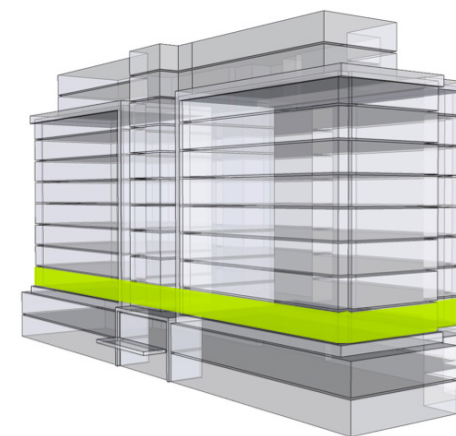

# MILETIČOVA 60

3.15	
NÁZOV	m <sup>2</sup>
CHODBA	3,79 m <sup>2</sup>
WC	1,51 m <sup>2</sup>
KÚPEĽŇA	3,51 m <sup>2</sup>
KUCHYŇA-OBÝVACIA IZBA	18,00 m <sup>2</sup>
ŠATNÍK	6,98 m <sup>2</sup>
SPÁLŇA	12,55 m <sup>2</sup>
PODLAHOVÁ PLOCHA	46,34 m <sup>2</sup>
LOGGIA	4,15 m <sup>2</sup>
LOGGIA	2,89 m <sup>2</sup>
PIVNIČNÁ KOBKA	1,08 m <sup>2</sup>
<b>CELKOVÁ PLOCHA</b>	<b>54,46 m<sup>2</sup></b>