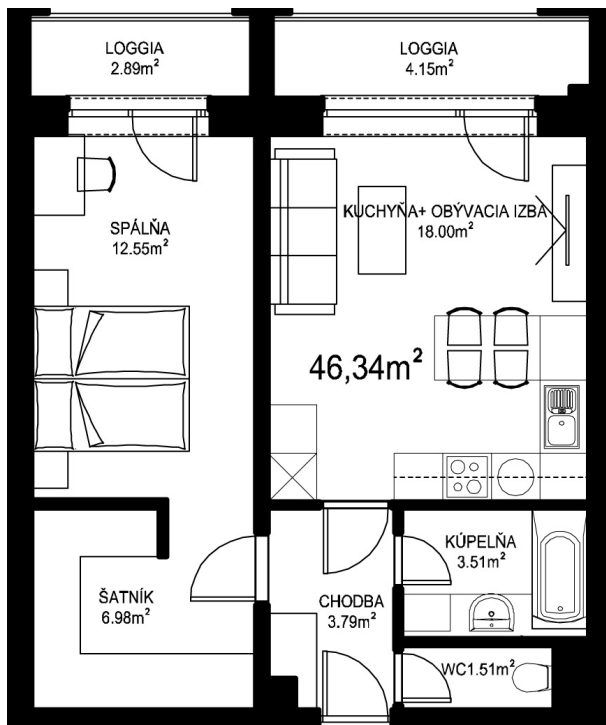

MILETIČOVA 60

3.15	
NÁZOV	m ²
CHODBA	3,79 m ²
WC	1,51 m ²
KÚPEĽŇA	3,51 m ²
KUCHYŇA+OBÝVACIA IZBA	18,00 m ²
ŠATNÍK	6,98 m ²
SPÁLŇA	12,55 m ²
PODLAHOVÁ PLOCHA	46,34 m ²
LOGGIA	4,15 m ²
LOGGIA	2,89 m ²
PIVNIČNÁ KOBKA	1,08 m ²
CELKOVÁ PLOCHA	54,46 m²