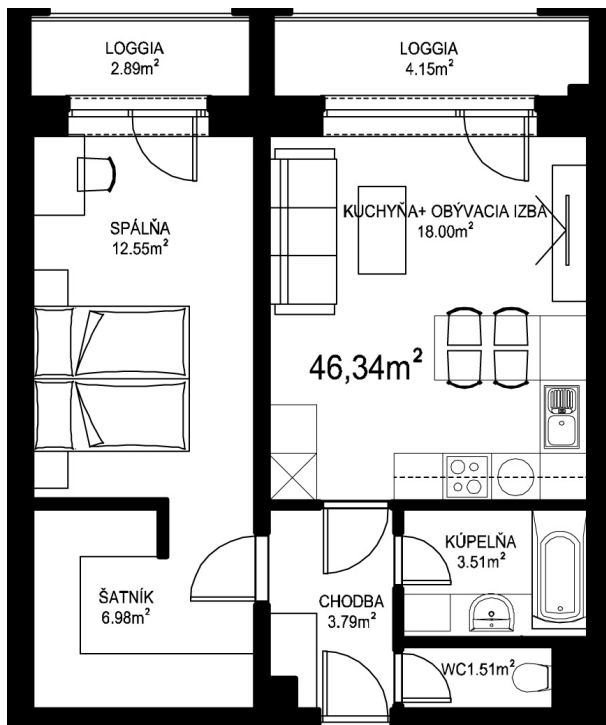

MILETIČOVA 60

3.15	
NÁZOV	m ²
CHODBA	3,79 m ²
WC	1,51 m ²
KÚPEĽŇA	3,51 m ²
KUCHYŇA-OBÝVACIA IZBA	18,00 m ²
ŠATNÍK	6,98 m ²
SPÁLŇA	12,55 m ²
PODLAHOVÁ PLOCHA	46,34 m ²
LOGGIA	4,15 m ²
LOGGIA	2,89 m ²
PIVNIČNÁ KOBKA	1,08 m ²
CELKOVÁ PLOCHA	54,46 m ²