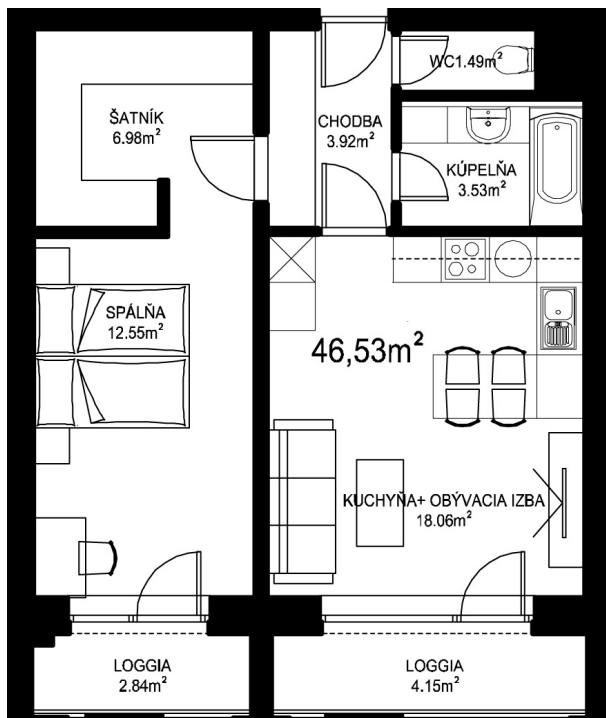

MILETIČOVA 60

3.12	
NÁZOV	m ²
CHODBA	3,92 m ²
WC	1,49 m ²
KÚPEĽŇA	3,53 m ²
KUCHYŇA+OBÝVACIA IZBA	18,06 m ²
ŠATNÍK	6,98 m ²
SPÁĽŇA	12,55 m ²
PODLAHOVÁ PLOCHA	46,53 m ²
LOGGIA	4,15 m ²
LOGGIA	2,84 m ²
PIVNIČNÁ KOBKA	1,08 m ²
CELKOVÁ PLOCHA	54,60 m ²