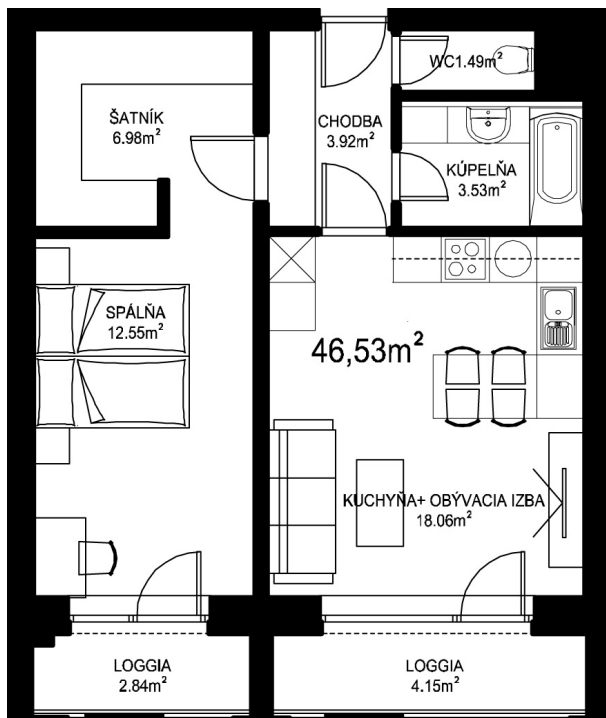

# MILETIČOVA 60

3.12	
NÁZOV	m <sup>2</sup>
CHODBA	3,92 m <sup>2</sup>
WC	1,49 m <sup>2</sup>
KÚPEĽŇA	3,53 m <sup>2</sup>
KUCHYŇA+OBÝVACIA IZBA	18,06 m <sup>2</sup>
ŠATNÍK	6,98 m <sup>2</sup>
SPÁĽŇA	12,55 m <sup>2</sup>
PODLAHOVÁ PLOCHA	46,53 m <sup>2</sup>
LOGGIA	4,15 m <sup>2</sup>
LOGGIA	2,84 m <sup>2</sup>
PIVNIČNÁ KOBKA	1,08 m <sup>2</sup>
<b>CELKOVÁ PLOCHA</b>	<b>54,60 m<sup>2</sup></b>