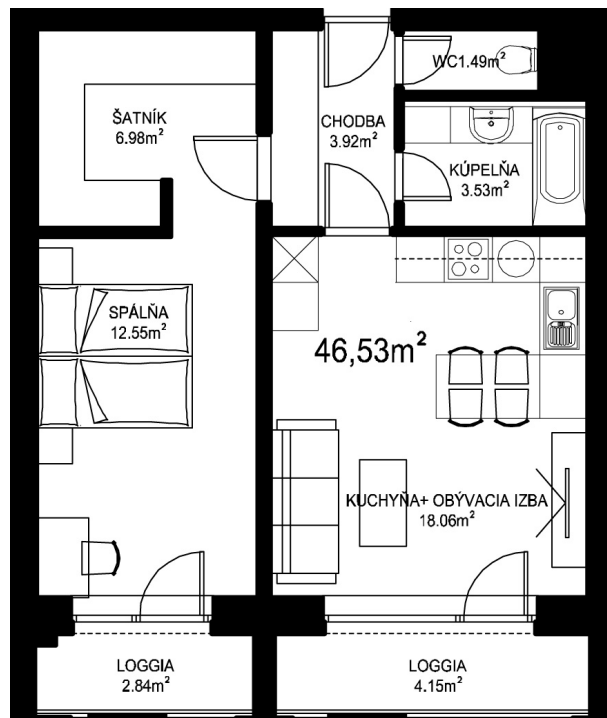

MILETIČOVA 60

3.12	
NÁZOV	m ²
CHODBA	3,92 m ²
WC	1,49 m ²
KÚPEĽŇA	3,53 m ²
KUCHYŇA+OBÝVACIA IZBA	18,06 m ²
ŠATNÍK	6,98 m ²
SPÁĽŇA	12,55 m ²
PODLAHOVÁ PLOCHA	46,53 m ²
LOGGIA	4,15 m ²
LOGGIA	2,84 m ²
PIVNIČNÁ KOBKA	1,08 m ²
CELKOVÁ PLOCHA	54,60 m²