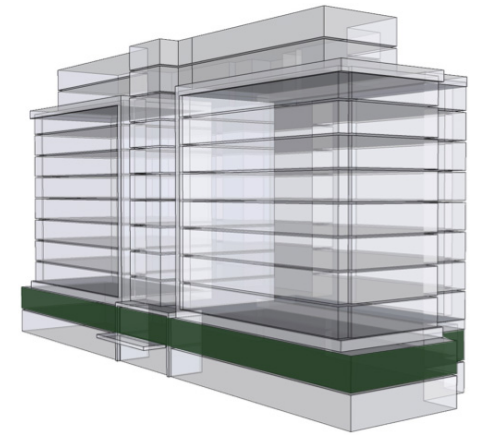

# MILETIČOVA 60

	2.15
<b>CELKOVÁ PLOCHA</b>	<b>92,12 m<sup>2</sup></b>

T: 0948 60 60 60

[predaj@mileticova60.sk](mailto:predaj@mileticova60.sk)