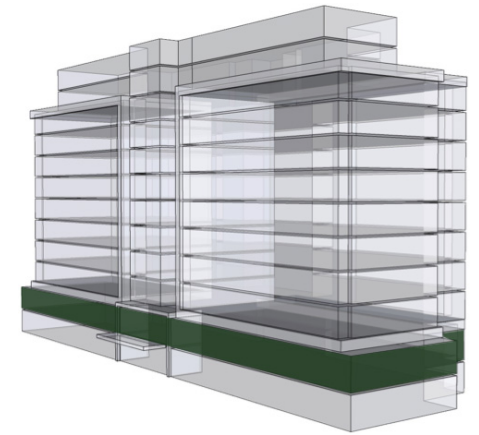

MILETIČOVA 60

	2.15
CELKOVÁ PLOCHA	92,12 m²

T: 0948 60 60 60

predaj@mileticova60.sk