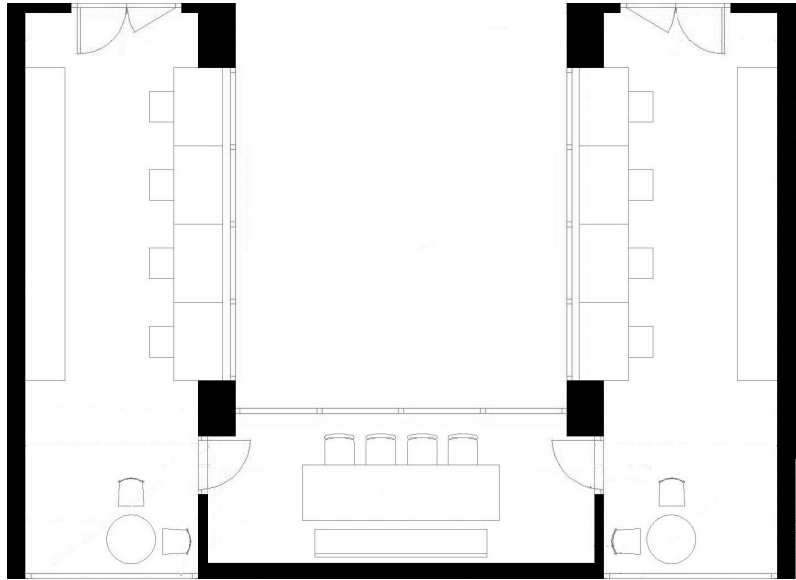

MILETIČOVA 60

| | |
|-----------------------|----------------------------|
| | 2.15 |
| CELKOVÁ PLOCHA | 92,12 m² |

T: 0948 60 60 60

predaj@mileticova60.sk