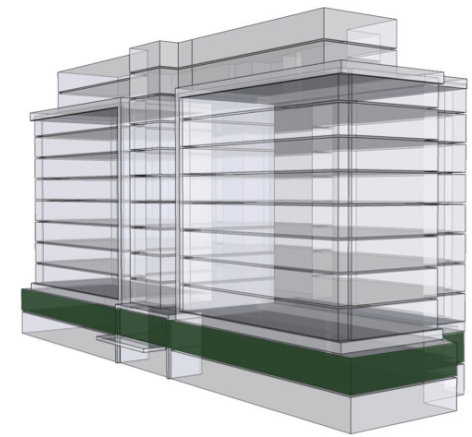

MILETIČOVA 60

	2.15
CELKOVÁ PLOCHA	92,12 m²

T: 0948 60 60 60

predaj@mileticova60.sk