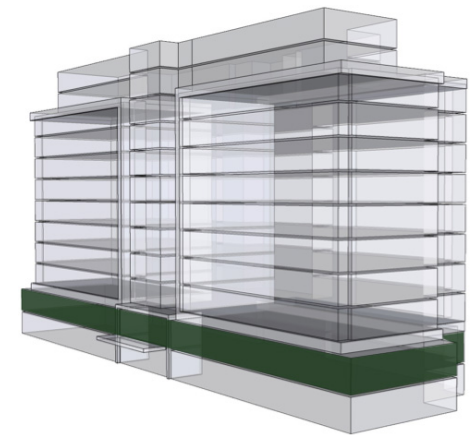

# MILETIČOVA 60

	2.15
<b>CELKOVÁ PLOCHA</b>	<b>92,12 m<sup>2</sup></b>

T: 0948 60 60 60

[predaj@mileticova60.sk](mailto:predaj@mileticova60.sk)