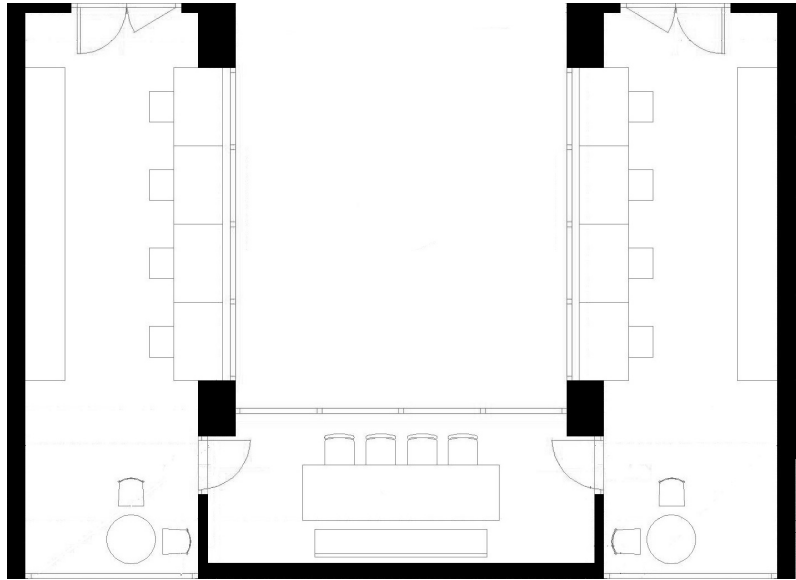

# MILETIČOVA 60

	2.15
<b>CELKOVÁ PLOCHA</b>	<b>92,12 m<sup>2</sup></b>

T: 0948 60 60 60

[predaj@mileticova60.sk](mailto:predaj@mileticova60.sk)