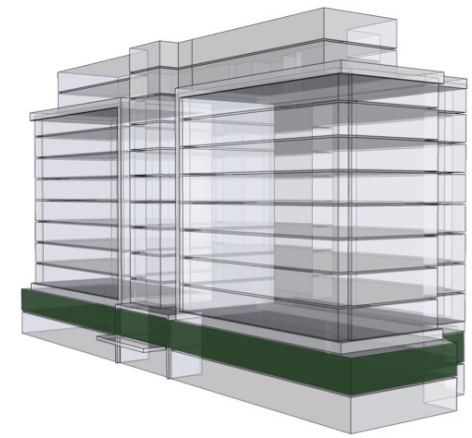

# MILETIČOVA 60

	2.15
<b>CELKOVÁ PLOCHA</b>	<b>92,12 m<sup>2</sup></b>

T: 0948 60 60 60

[predaj@mileticova60.sk](mailto:predaj@mileticova60.sk)