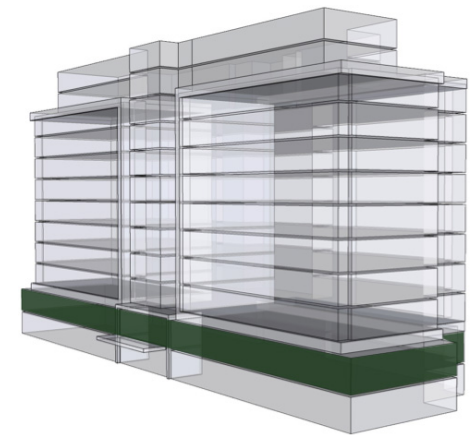

MILETIČOVA 60

	2.15
CELKOVÁ PLOCHA	92,12 m²

T: 0948 60 60 60

predaj@mileticova60.sk