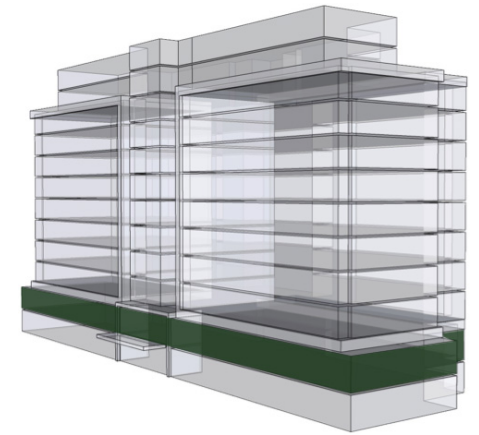

MILETIČOVA 60

| | |
|-----------------------|----------------------------|
| | 2.15 |
| CELKOVÁ PLOCHA | 92,12 m² |

T: 0948 60 60 60

predaj@mileticova60.sk