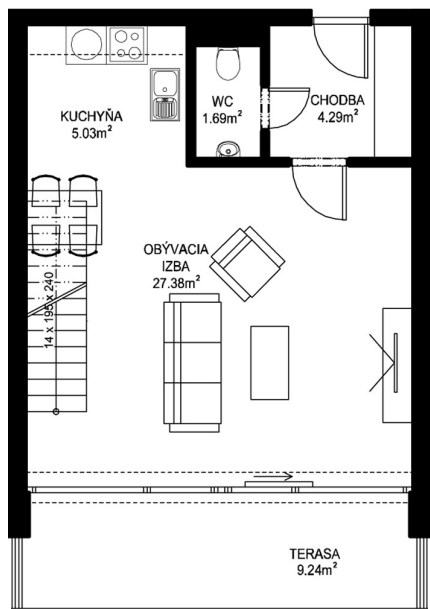

11. NP

12. NP

11.15

NÁZOV	m ²
CHODBA	4,29 m ²
WC	1,69 m ²
KUCHYŇA	5,03 m ²
OBÝVACIA IZBA	27,38 m ²

CHODBA	12,50 m ²
SPÁLŇA	16,24 m ²
IZBA	12,07 m ²
KÚPEĽŇA+WC	4,28 m ²

PODLAHOVÁ PLOCHA	83,48 m ²
------------------	----------------------

TERASA	9,24 m ²
PIVNIČNÁ KOBKA	1,08 m ²

CELKOVÁ PLOCHA	93,80 m ²
----------------	----------------------

T: 0948 60 60 60

predaj@mileticova60.sk