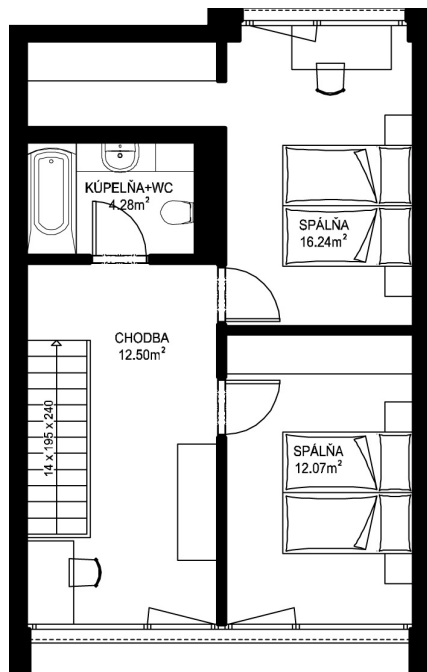

11. NP

12. NP

11.15

NÁZOV	m ²
CHODBA	4,29 m ²
WC	1,69 m ²
KUCHYŇA	5,03 m ²
OBÝVACIA IZBA	27,38 m ²

CHODBA	12,50 m ²
SPÁLŇA	16,24 m ²
IZBA	12,07 m ²
KÚPEĽŇA+WC	4,28 m ²

PODLAHOVÁ PLOCHA	83,48 m ²
------------------	----------------------

TERASA	9,24 m ²
PIVNIČNÁ KOBKA	1,08 m ²

CELKOVÁ PLOCHA	93,80 m ²
----------------	----------------------

T: 0948 60 60 60

predaj@mileticova60.sk