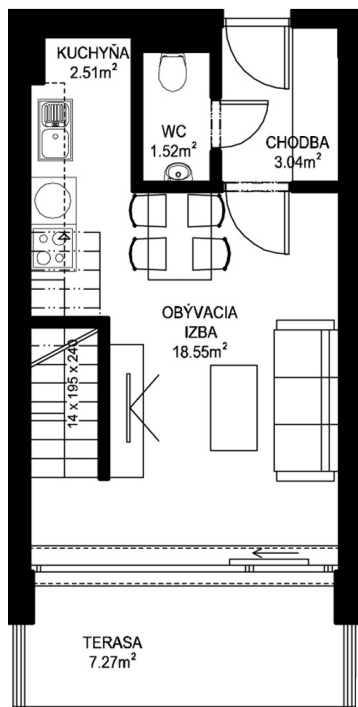

11. NP

12. NP

11.14

NÁZOV	m ²
CHODBA	3,04 m ²
WC	1,52 m ²
KUCHYŇA	2,51 m ²
OBÝVACIA IZBA	18,55 m ²

CHODBA	3,31 m ²
WC	1,39 m ²
KÚPEĽŇA	6,98 m ²
ŠATNÍK	3,25 m ²
SPÁLŇA	14,51 m ²

PODLAHOVÁ PLOCHA	55,06 m ²
------------------	----------------------

TERASA	7,27 m ²
PIVNÍČNÁ KOBKA	1,08 m ²

CELKOVÁ PLOCHA	63,41 m ²
----------------	----------------------