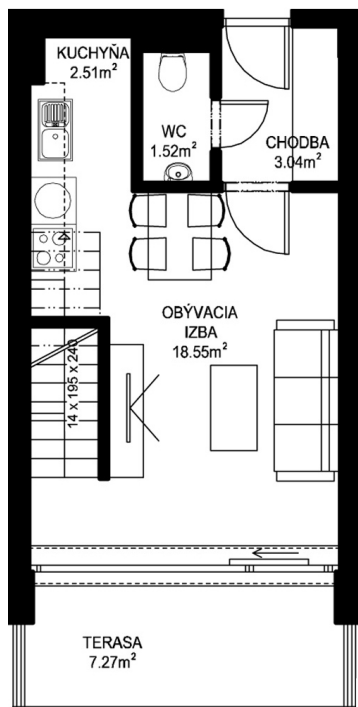

11. NP

12. NP

11.14

NÁZOV	m ²
CHODBA	3,04 m ²
WC	1,52 m ²
KUCHYŇA	2,51 m ²
OBÝVACIA IZBA	18,55 m ²

CHODBA	3,31 m ²
WC	1,39 m ²
KÚPEĽŇA	6,98 m ²
ŠATNÍK	3,25 m ²
SPÁĽŇA	14,51 m ²

PODLAHOVÁ PLOCHA 55,06 m²

TERASA	7,27 m ²
PIVNÍČNÁ KOBKA	1,08 m ²

CELKOVÁ PLOCHA 63,41 m²