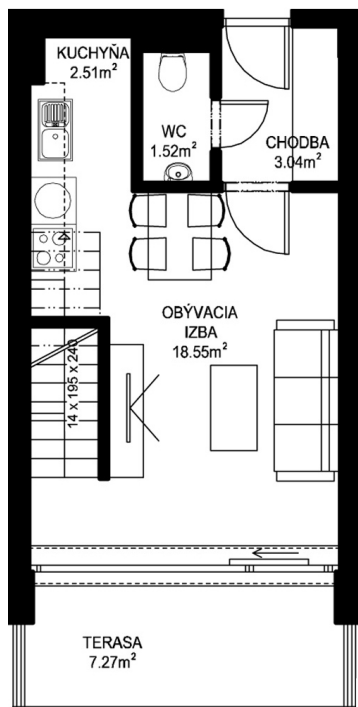

11. NP

12. NP

11.14

NÁZOV	m ²
CHODBA	3,04 m ²
WC	1,52 m ²
KUCHYŇA	2,51 m ²
OBÝVACIA IZBA	18,55 m ²

CHODBA	3,31 m ²
WC	1,39 m ²
KÚPEĽŇA	6,98 m ²
ŠATNÍK	3,25 m ²
SPÁLŇA	14,51 m ²

PODLAHOVÁ PLOCHA	55,06 m²
-------------------------	----------------------------

TERASA	7,27 m ²
PIVNÍČNÁ KOBKA	1,08 m ²

CELKOVÁ PLOCHA	63,41 m²
-----------------------	----------------------------