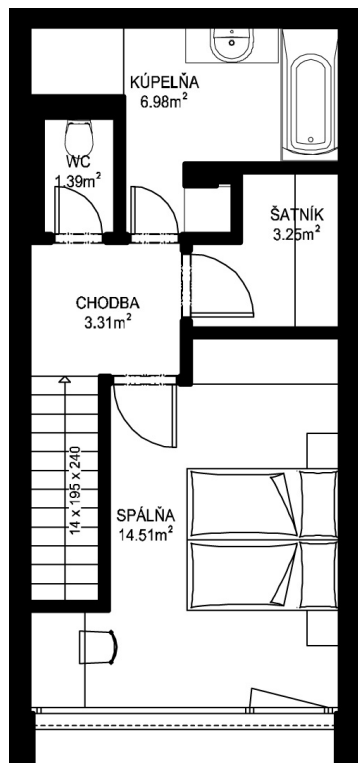

11. NP

12. NP

11.14

NÁZOV	m ²
CHODBA	3,04 m ²
WC	1,52 m ²
KUCHYŇA	2,51 m ²
OBÝVACIA IZBA	18,55 m ²

CHODBA	3,31 m ²
WC	1,39 m ²
KÚPEĽŇA	6,98 m ²
ŠATNÍK	3,25 m ²
SPÁLŇA	14,51 m ²

PODLAHOVÁ PLOCHA	55,06 m²
-------------------------	----------------------------

TERASA	7,27 m ²
PIVNÍČNÁ KOBKA	1,08 m ²

CELKOVÁ PLOCHA	63,41 m²
-----------------------	----------------------------