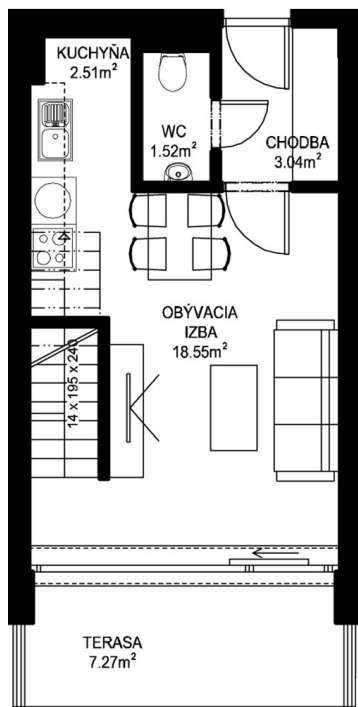

11. NP

12. NP

11.14

NÁZOV	m ²
CHODBA	3,04 m ²
WC	1,52 m ²
KUCHYŇA	2,51 m ²
OBÝVACIA IZBA	18,55 m ²

CHODBA	3,31 m ²
WC	1,39 m ²
KÚPELŇA	6,98 m ²
ŠATNÍK	3,25 m ²
SPÁLŇA	14,51 m ²

PODLAHOVÁ PLOCHA	55,06 m ²
------------------	----------------------

TERASA	7,27 m ²
PIVNÍČNÁ KOBKA	1,08 m ²

CELKOVÁ PLOCHA	63,41 m ²
----------------	----------------------