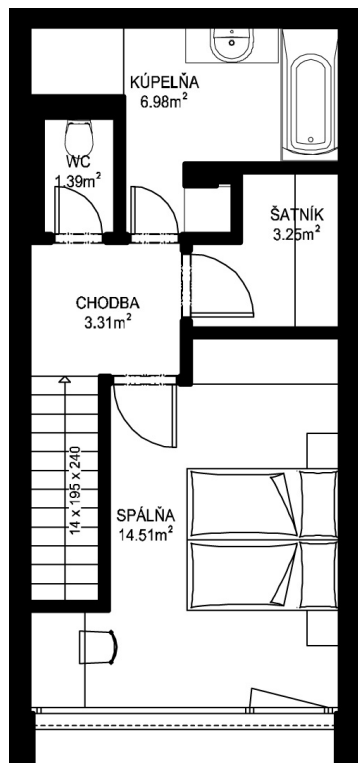

11. NP

12. NP

11.14

NÁZOV	m ²
CHODBA	3,04 m ²
WC	1,52 m ²
KUCHYŇA	2,51 m ²
OBÝVACIA IZBA	18,55 m ²

CHODBA	3,31 m ²
WC	1,39 m ²
KÚPEĽŇA	6,98 m ²
ŠATNÍK	3,25 m ²
SPÁĽŇA	14,51 m ²

PODLAHOVÁ PLOCHA 55,06 m²

TERASA	7,27 m ²
PIVNÍČNÁ KOBKA	1,08 m ²

CELKOVÁ PLOCHA 63,41 m²