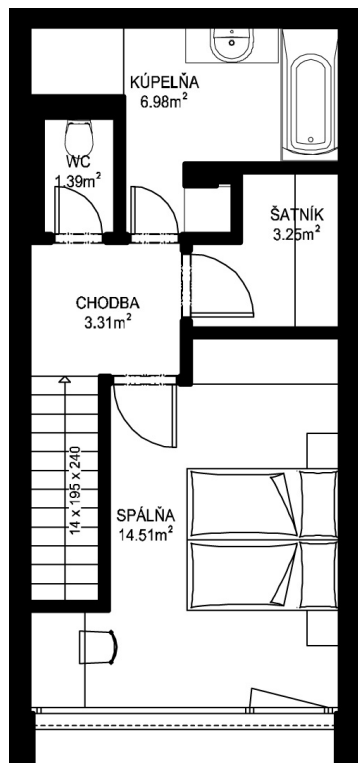

11. NP

12. NP

11.14

NÁZOV	m ²
CHODBA	3,04 m ²
WC	1,52 m ²
KUCHYŇA	2,51 m ²
OBÝVACIA IZBA	18,55 m ²

CHODBA	3,31 m ²
WC	1,39 m ²
KÚPEĽŇA	6,98 m ²
ŠATNÍK	3,25 m ²
SPÁLŇA	14,51 m ²

PODLAHOVÁ PLOCHA	55,06 m ²
------------------	----------------------

TERASA	7,27 m ²
PIVNÍČNÁ KOBKA	1,08 m ²

CELKOVÁ PLOCHA	63,41 m ²
----------------	----------------------