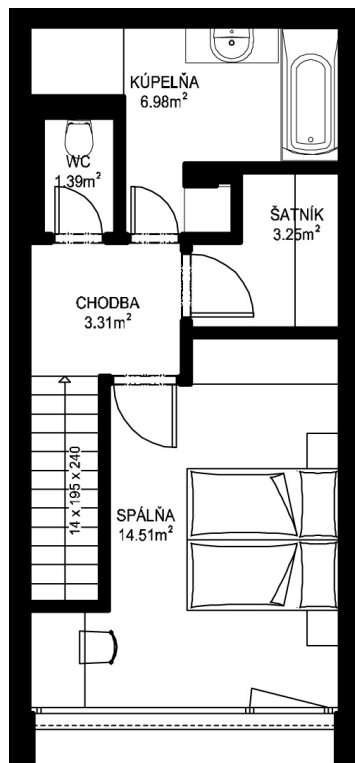

11. NP

12. NP

11.14

NÁZOV	m ²
CHODBA	3,04 m ²
WC	1,52 m ²
KUCHYŇA	2,51 m ²
OBÝVACIA IZBA	18,55 m ²

CHODBA	3,31 m ²
WC	1,39 m ²
KÚPELŇA	6,98 m ²
ŠATNÍK	3,25 m ²
SPÁLŇA	14,51 m ²

PODLAHOVÁ PLOCHA	55,06 m ²
------------------	----------------------

TERASA	7,27 m ²
PIVNÍČNÁ KOBKA	1,08 m ²

CELKOVÁ PLOCHA	63,41 m ²
----------------	----------------------