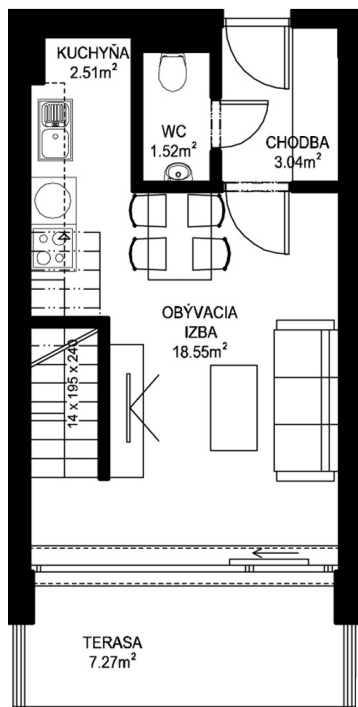

11. NP

12. NP

11.14

| NÁZOV | m ² |
|---------------|----------------------|
| CHODBA | 3,04 m ² |
| WC | 1,52 m ² |
| KUCHYŇA | 2,51 m ² |
| OBÝVACIA IZBA | 18,55 m ² |

| | |
|---------|----------------------|
| CHODBA | 3,31 m ² |
| WC | 1,39 m ² |
| KÚPEĽŇA | 6,98 m ² |
| ŠATNÍK | 3,25 m ² |
| SPÁĽŇA | 14,51 m ² |

| | |
|------------------|----------------------|
| PODLAHOVÁ PLOCHA | 55,06 m ² |
|------------------|----------------------|

| | |
|----------------|---------------------|
| TERASA | 7,27 m ² |
| PIVNÍČNÁ KOBKA | 1,08 m ² |

| | |
|----------------|----------------------|
| CELKOVÁ PLOCHA | 63,41 m ² |
|----------------|----------------------|