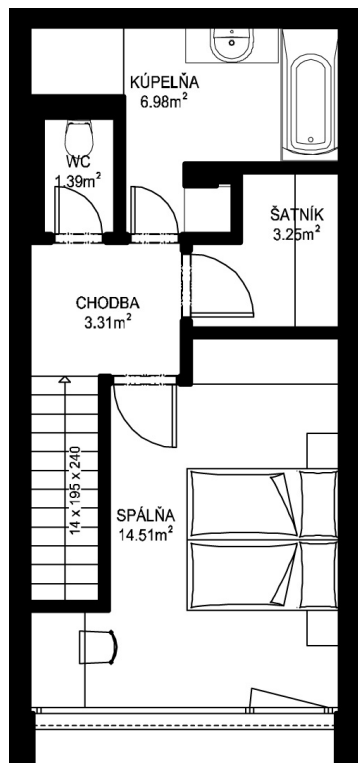

11. NP

12. NP

11.14

| NÁZOV | m ² |
|---------------|----------------------|
| CHODBA | 3,04 m ² |
| WC | 1,52 m ² |
| KUCHYŇA | 2,51 m ² |
| OBÝVACIA IZBA | 18,55 m ² |

| | |
|---------|----------------------|
| CHODBA | 3,31 m ² |
| WC | 1,39 m ² |
| KÚPEĽŇA | 6,98 m ² |
| ŠATNÍK | 3,25 m ² |
| SPÁĽŇA | 14,51 m ² |

| | |
|------------------|----------------------|
| PODLAHOVÁ PLOCHA | 55,06 m ² |
|------------------|----------------------|

| | |
|----------------|---------------------|
| TERASA | 7,27 m ² |
| PIVNÍČNÁ KOBKA | 1,08 m ² |

| | |
|----------------|----------------------|
| CELKOVÁ PLOCHA | 63,41 m ² |
|----------------|----------------------|