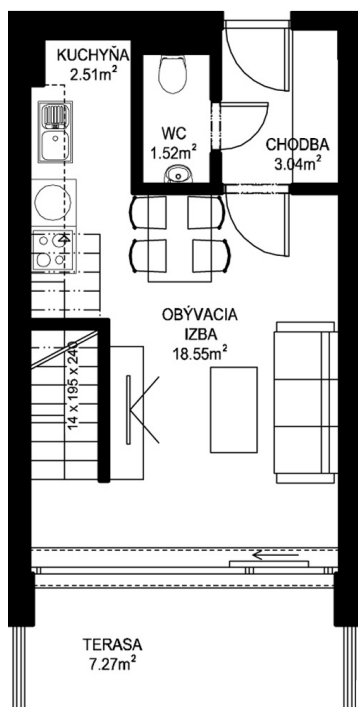

11. NP

12. NP

11.14

NÁZOV	m ²
CHODBA	3,04 m ²
WC	1,52 m ²
KUCHYŇA	2,51 m ²
OBÝVACIA IZBA	18,55 m ²

CHODBA	3,31 m ²
WC	1,39 m ²
KÚPEĽŇA	6,98 m ²
ŠATNÍK	3,25 m ²
SPÁLŇA	14,51 m ²

PODLAHOVÁ PLOCHA	55,06 m ²
------------------	----------------------

TERASA	7,27 m ²
PIVNÍČNÁ KOBKA	1,08 m ²

CELKOVÁ PLOCHA	63,41 m ²
----------------	----------------------