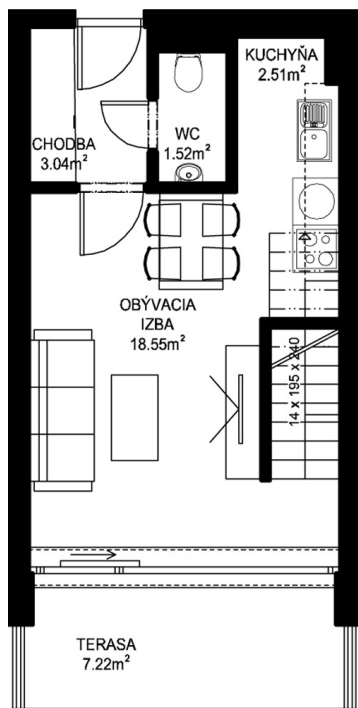

11. NP

12. NP

11.12

| NÁZOV | m ² |
|---------------|----------------------|
| CHODBA | 3,04 m ² |
| WC | 1,52 m ² |
| KUCHYŇA | 2,51 m ² |
| OBÝVACIA IZBA | 18,55 m ² |

| | |
|---------|----------------------|
| CHODBA | 3,31 m ² |
| WC | 1,39 m ² |
| KÚPEĽŇA | 6,98 m ² |
| ŠATNÍK | 3,25 m ² |
| SPÁLŇA | 14,51 m ² |

| | |
|------------------|----------------------|
| PODLAHOVÁ PLOCHA | 55,06 m ² |
|------------------|----------------------|

| | |
|----------------|---------------------|
| TERASA | 7,22 m ² |
| PIVNÍČNÁ KOBKA | 1,08 m ² |

| | |
|----------------|----------------------|
| CELKOVÁ PLOCHA | 63,36 m ² |
|----------------|----------------------|