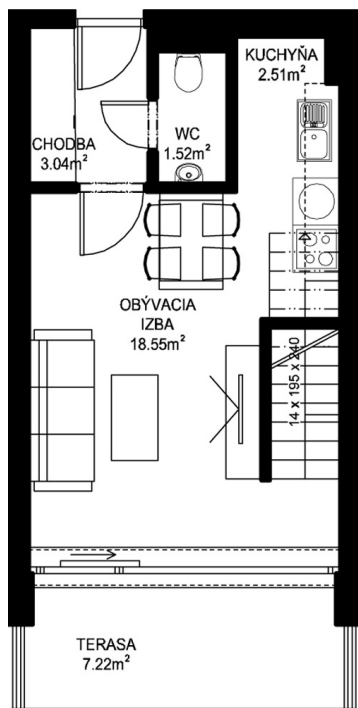

11. NP

12. NP

11.12

NÁZOV	m ²
CHODBA	3,04 m ²
WC	1,52 m ²
KUCHYŇA	2,51 m ²
OBÝVACIA IZBA	18,55 m ²

CHODBA	3,31 m ²
WC	1,39 m ²
KÚPEĽŇA	6,98 m ²
ŠATNÍK	3,25 m ²
SPÁĽŇA	14,51 m ²

PODLAHOVÁ PLOCHA	55,06 m ²
------------------	----------------------

TERASA	7,22 m ²
PIVNÍČNÁ KOBKA	1,08 m ²

CELKOVÁ PLOCHA	63,36 m ²
----------------	----------------------

T: 0948 60 60 60

predaj@mileticova60.sk