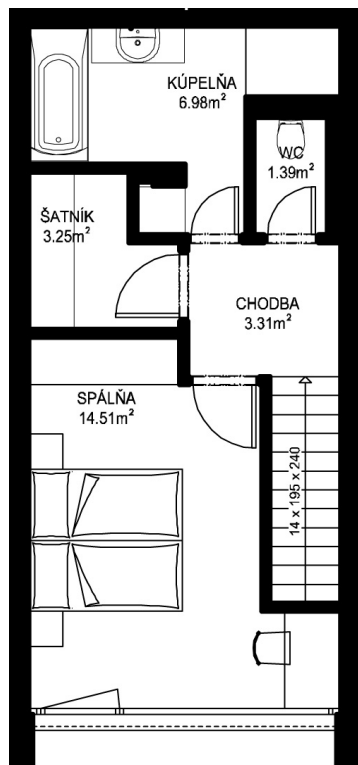

11. NP

12. NP

11.12

| NÁZOV | m ² |
|---------------|----------------------|
| CHODBA | 3,04 m ² |
| WC | 1,52 m ² |
| KUCHYŇA | 2,51 m ² |
| OBÝVACIA IZBA | 18,55 m ² |

| | |
|---------|----------------------|
| CHODBA | 3,31 m ² |
| WC | 1,39 m ² |
| KÚPEĽŇA | 6,98 m ² |
| ŠATNÍK | 3,25 m ² |
| SPÁLŇA | 14,51 m ² |

| | |
|------------------|----------------------|
| PODLAHOVÁ PLOCHA | 55,06 m ² |
|------------------|----------------------|

| | |
|----------------|---------------------|
| TERASA | 7,22 m ² |
| PIVNÍČNÁ KOBKA | 1,08 m ² |

| | |
|----------------|----------------------|
| CELKOVÁ PLOCHA | 63,36 m ² |
|----------------|----------------------|