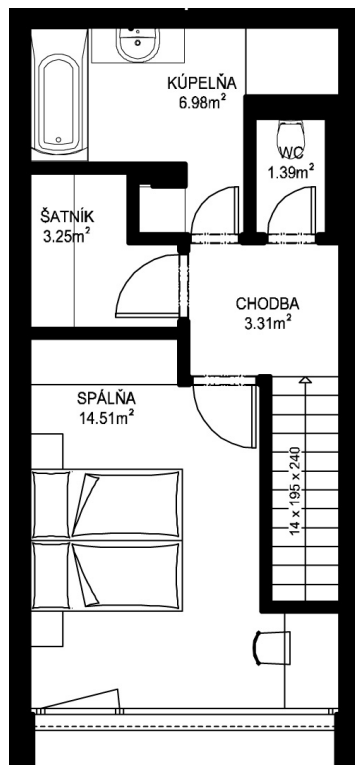

11. NP

12. NP

11.12

NÁZOV	m ²
CHODBA	3,04 m ²
WC	1,52 m ²
KUCHYŇA	2,51 m ²
OBÝVACIA IZBA	18,55 m ²

CHODBA	3,31 m ²
WC	1,39 m ²
KÚPEĽŇA	6,98 m ²
ŠATNÍK	3,25 m ²
SPÁĽŇA	14,51 m ²

PODLAHOVÁ PLOCHA	55,06 m ²
------------------	----------------------

TERASA	7,22 m ²
PIVNÍČNÁ KOBKA	1,08 m ²

CELKOVÁ PLOCHA	63,36 m ²
----------------	----------------------

T: 0948 60 60 60

predaj@mileticova60.sk