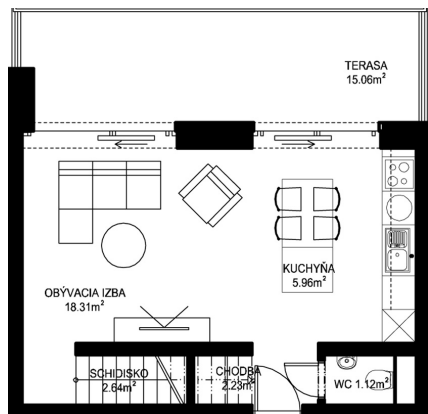

11. NP

12. NP

11.11

NÁZOV	m ²
CHODBA	2,23 m ²
WC	1,12 m ²
KUCHYŇA	5,96 m ²
OBÝVACIA IZBA	18,31 m ²
SCHODISKO	2,64 m ²
HALA	1,67 m ²
KÚPEĽŇA-WC	3,15 m ²
IZBA	8,06 m ²
SPÁLŇA	14,68 m ²
PODLAHOVÁ PLOCHA	57,82 m²
TERASA	15,06 m ²
PIVNÍČNÁ KOBKA	1,08 m ²
CELKOVÁ PLOCHA	73,96 m²