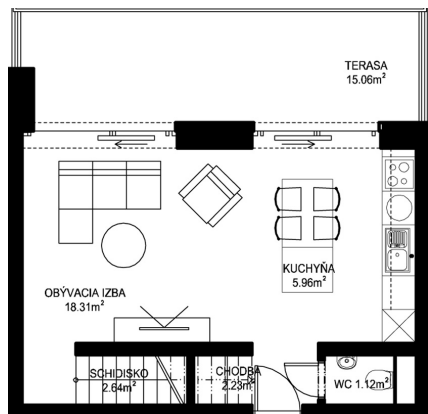

11. NP

12. NP

11.11

NÁZOV	m <sup>2</sup>
CHODBA	2,23 m <sup>2</sup>
WC	1,12 m <sup>2</sup>
KUCHYŇA	5,96 m <sup>2</sup>
OBÝVACIA IZBA	18,31 m <sup>2</sup>
SCHODISKO	2,64 m <sup>2</sup>

HALA	1,67 m <sup>2</sup>
KÚPEĽŇA-WC	3,15 m <sup>2</sup>
IZBA	8,06 m <sup>2</sup>
SPÁĽŇA	14,68 m <sup>2</sup>

<b>PODLAHOVÁ PLOCHA</b>	<b>57,82 m<sup>2</sup></b>
-------------------------	----------------------------

TERASA	15,06 m <sup>2</sup>
PIVNÍČNÁ KOBKA	1,08 m <sup>2</sup>

<b>CELKOVÁ PLOCHA</b>	<b>73,96 m<sup>2</sup></b>
-----------------------	----------------------------