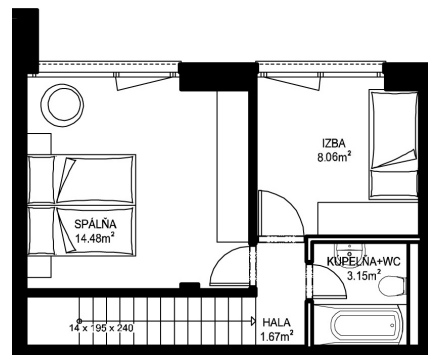

11. NP

12. NP

11.11

NÁZOV	m ²
CHODBA	2,23 m ²
WC	1,12 m ²
KUCHYŇA	5,96 m ²
OBÝVACIA IZBA	18,31 m ²
SCHODISKO	2,64 m ²
HALA	1,67 m ²
KÚPEĽŇA-WC	3,15 m ²
IZBA	8,06 m ²
SPÁLŇA	14,68 m ²
PODLAHOVÁ PLOCHA	57,82 m²
TERASA	15,06 m ²
PIVNÍČNÁ KOBKA	1,08 m ²
CELKOVÁ PLOCHA	73,96 m²