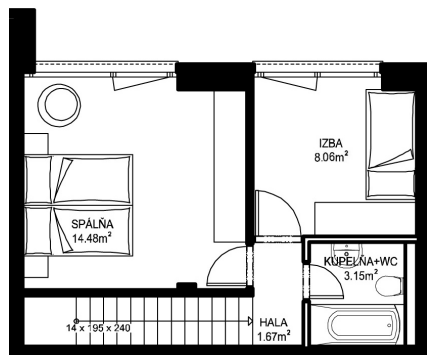

11. NP

12. NP

11.11

NÁZOV	m <sup>2</sup>
CHODBA	2,23 m <sup>2</sup>
WC	1,12 m <sup>2</sup>
KUCHYŇA	5,96 m <sup>2</sup>
OBÝVACIA IZBA	18,31 m <sup>2</sup>
SCHODISKO	2,64 m <sup>2</sup>
HALA	1,67 m <sup>2</sup>
KÚPEĽŇA-WC	3,15 m <sup>2</sup>
IZBA	8,06 m <sup>2</sup>
SPÁLŇA	14,68 m <sup>2</sup>
<b>PODLAHOVÁ PLOCHA</b>	<b>57,82 m<sup>2</sup></b>
TERASA	15,06 m <sup>2</sup>
PIVNÍČNÁ KOBKA	1,08 m <sup>2</sup>
<b>CELKOVÁ PLOCHA</b>	<b>73,96 m<sup>2</sup></b>