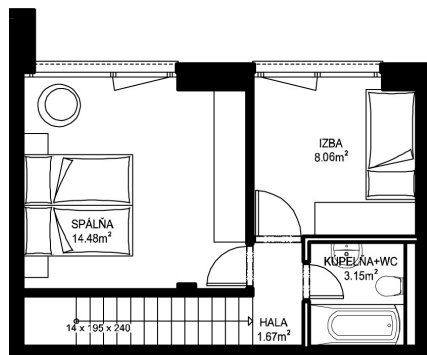

11. NP

12. NP

11.11

NÁZOV	m ²
CHODBA	2,23 m ²
WC	1,12 m ²
KUCHYŇA	5,96 m ²
OBÝVACIA IZBA	18,31 m ²
SCHODISKO	2,64 m ²
HALA	1,67 m ²
KÚPEĽŇA-WC	3,15 m ²
IZBA	8,06 m ²
SPÁĽŇA	14,68 m ²
PODLAHOVÁ PLOCHA	57,82 m²
TERASA	15,06 m ²
PIVNÍČNÁ KOBKA	1,08 m ²
CELKOVÁ PLOCHA	73,96 m²