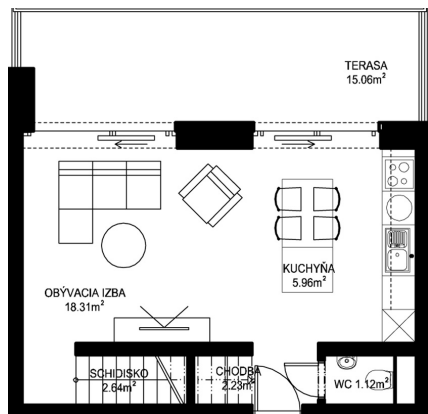

11. NP

12. NP

11.11

NÁZOV	m <sup>2</sup>
CHODBA	2,23 m <sup>2</sup>
WC	1,12 m <sup>2</sup>
KUCHYŇA	5,96 m <sup>2</sup>
OBÝVACIA IZBA	18,31 m <sup>2</sup>
SCHODISKO	2,64 m <sup>2</sup>
HALA	1,67 m <sup>2</sup>
KÚPEĽŇA-WC	3,15 m <sup>2</sup>
IZBA	8,06 m <sup>2</sup>
SPÁLŇA	14,68 m <sup>2</sup>
<b>PODLAHOVÁ PLOCHA</b>	<b>57,82 m<sup>2</sup></b>
TERASA	15,06 m <sup>2</sup>
PIVNÍČNÁ KOBKA	1,08 m <sup>2</sup>
<b>CELKOVÁ PLOCHA</b>	<b>73,96 m<sup>2</sup></b>