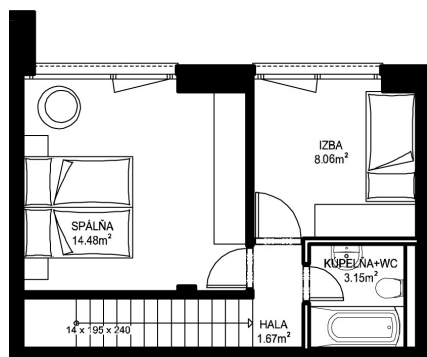

11. NP

12. NP

11.11

NÁZOV	m <sup>2</sup>
CHODBA	2,23 m <sup>2</sup>
WC	1,12 m <sup>2</sup>
KUCHYŇA	5,96 m <sup>2</sup>
OBÝVACIA IZBA	18,31 m <sup>2</sup>
SCHODISKO	2,64 m <sup>2</sup>

HALA	1,67 m <sup>2</sup>
KÚPEĽŇA-WC	3,15 m <sup>2</sup>
IZBA	8,06 m <sup>2</sup>
SPÁĽŇA	14,68 m <sup>2</sup>

<b>PODLAHOVÁ PLOCHA</b>	<b>57,82 m<sup>2</sup></b>
-------------------------	----------------------------

TERASA	15,06 m <sup>2</sup>
PIVNÍČNÁ KOBKA	1,08 m <sup>2</sup>

<b>CELKOVÁ PLOCHA</b>	<b>73,96 m<sup>2</sup></b>
-----------------------	----------------------------