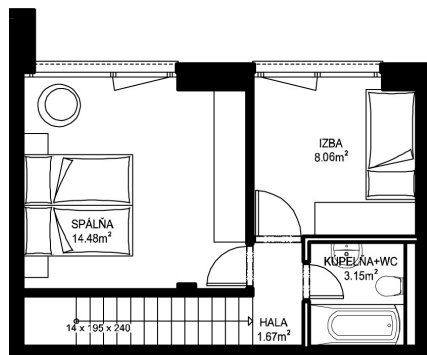

11. NP

12. NP

11.11	
NÁZOV	m ²
CHODBA	2,23 m ²
WC	1,12 m ²
KUCHYŇA	5,96 m ²
OBÝVACIA IZBA	18,31 m ²
SCHODISKO	2,64 m ²
HALA	1,67 m ²
KÚPEĽŇA-WC	3,15 m ²
IZBA	8,06 m ²
SPÁLŇA	14,68 m ²
PODLAHOVÁ PLOCHA	57,82 m²
TERASA	15,06 m ²
PIVNÍČNÁ KOBKA	1,08 m ²
CELKOVÁ PLOCHA	73,96 m²