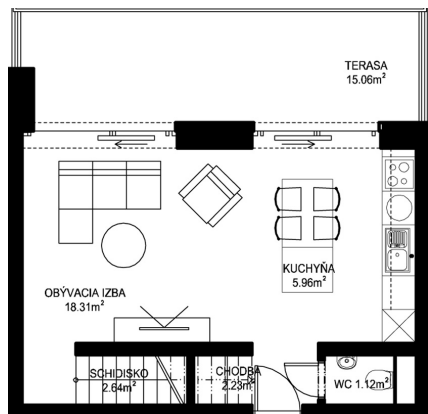

11. NP

12. NP

11.11

NÁZOV	m ²
CHODBA	2,23 m ²
WC	1,12 m ²
KUCHYŇA	5,96 m ²
OBÝVACIA IZBA	18,31 m ²
SCHODISKO	2,64 m ²
HALA	1,67 m ²
KÚPEĽŇA+WC	3,15 m ²
IZBA	8,06 m ²
SPÁLŇA	14,68 m ²
PODLAHOVÁ PLOCHA	57,82 m²
TERASA	15,06 m ²
PIVNÍČNÁ KOBKA	1,08 m ²
CELKOVÁ PLOCHA	73,96 m²