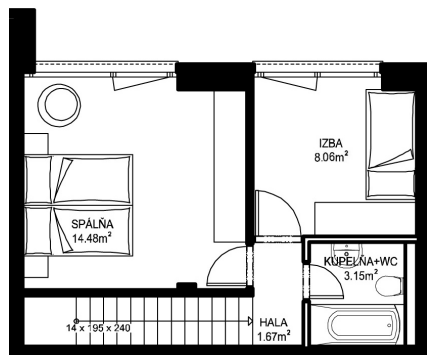

11. NP

12. NP

11.11

NÁZOV	m <sup>2</sup>
CHODBA	2,23 m <sup>2</sup>
WC	1,12 m <sup>2</sup>
KUCHYŇA	5,96 m <sup>2</sup>
OBÝVACIA IZBA	18,31 m <sup>2</sup>
SCHODISKO	2,64 m <sup>2</sup>
HALA	1,67 m <sup>2</sup>
KÚPEĽŇA-WC	3,15 m <sup>2</sup>
IZBA	8,06 m <sup>2</sup>
SPÁĽŇA	14,68 m <sup>2</sup>
<b>PODLAHOVÁ PLOCHA</b>	<b>57,82 m<sup>2</sup></b>
TERASA	15,06 m <sup>2</sup>
PIVNÍČNÁ KOBKA	1,08 m <sup>2</sup>
<b>CELKOVÁ PLOCHA</b>	<b>73,96 m<sup>2</sup></b>