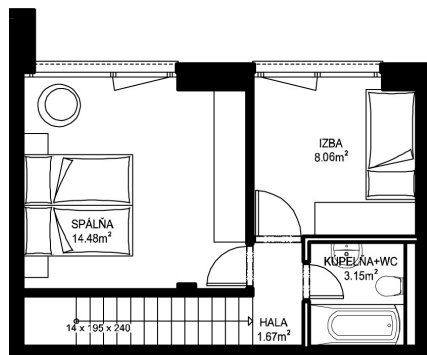

11. NP

12. NP

11.11

NÁZOV	m ²
CHODBA	2,23 m ²
WC	1,12 m ²
KUCHYŇA	5,96 m ²
OBÝVACIA IZBA	18,31 m ²
SCHODISKO	2,64 m ²
HALA	1,67 m ²
KÚPEĽŇA+WC	3,15 m ²
IZBA	8,06 m ²
SPÁLŇA	14,68 m ²
PODLAHOVÁ PLOCHA	57,82 m²
TERASA	15,06 m ²
PIVNÍČNÁ KOBKA	1,08 m ²
CELKOVÁ PLOCHA	73,96 m²