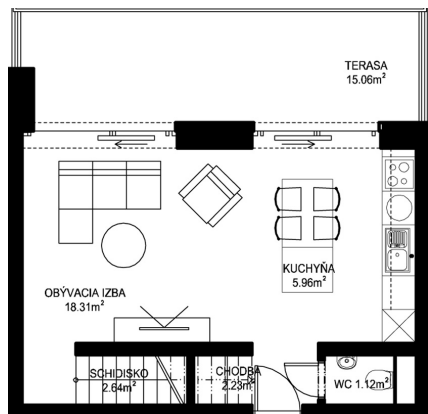

11. NP

12. NP

11.11

NÁZOV	m ²
CHODBA	2,23 m ²
WC	1,12 m ²
KUCHYŇA	5,96 m ²
OBÝVACIA IZBA	18,31 m ²
SCHODISKO	2,64 m ²
HALA	
HALA	1,67 m ²
KÚPEĽŇA-WC	3,15 m ²
IZBA	8,06 m ²
SPÁĽŇA	14,68 m ²
PODLAHOVÁ PLOCHA	
PODLAHOVÁ PLOCHA	57,82 m ²
TERASA	
TERASA	15,06 m ²
PIVNÍČNÁ KOBKA	1,08 m ²
CELKOVÁ PLOCHA	
CELKOVÁ PLOCHA	73,96 m ²