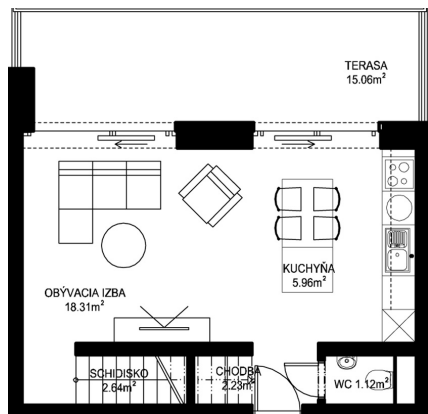

11. NP

12. NP

11.11

NÁZOV	m ²
CHODBA	2,23 m ²
WC	1,12 m ²
KUCHYŇA	5,96 m ²
OBÝVACIA IZBA	18,31 m ²
SCHODISKO	2,64 m ²

HALA	1,67 m ²
KÚPEĽŇA-WC	3,15 m ²
IZBA	8,06 m ²
SPÁĽŇA	14,68 m ²

PODLAHOVÁ PLOCHA	57,82 m²
-------------------------	----------------------------

TERASA	15,06 m ²
PIVNÍČNÁ KOBKA	1,08 m ²

CELKOVÁ PLOCHA	73,96 m²
-----------------------	----------------------------