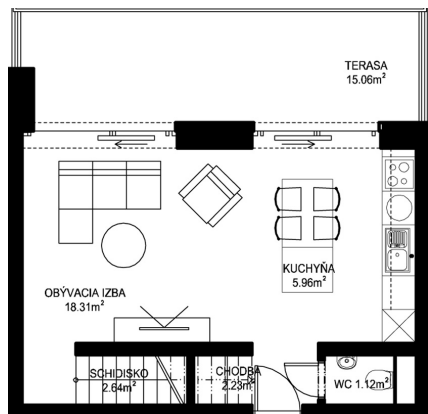

11. NP

12. NP

11.11	
NÁZOV	m ²
CHODBA	2,23 m ²
WC	1,12 m ²
KUCHYŇA	5,96 m ²
OBÝVACIA IZBA	18,31 m ²
SCHODISKO	2,64 m ²
HALA	1,67 m ²
KÚPEĽŇA-WC	3,15 m ²
IZBA	8,06 m ²
SPÁLŇA	14,68 m ²
PODLAHOVÁ PLOCHA	57,82 m²
TERASA	15,06 m ²
PIVNÍČNÁ KOBKA	1,08 m ²
CELKOVÁ PLOCHA	73,96 m²