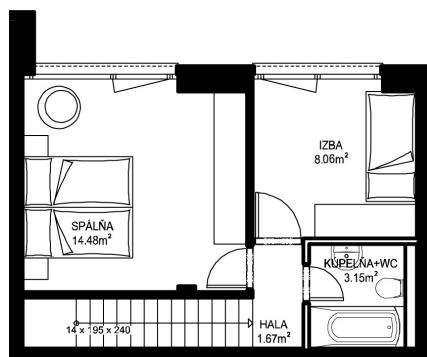

11. NP

12. NP

11.11

NÁZOV	m ²
CHODBA	2,23 m ²
WC	1,12 m ²
KUCHYŇA	5,96 m ²
OBÝVACIA IZBA	18,31 m ²
SCHODISKO	2,64 m ²

HALA	1,67 m ²
KÚPEĽŇA-WC	3,15 m ²
IZBA	8,06 m ²
SPÁĽŇA	14,68 m ²

PODLAHOVÁ PLOCHA	57,82 m²
-------------------------	----------------------------

TERASA	15,06 m ²
PIVNÍČNÁ KOBKA	1,08 m ²

CELKOVÁ PLOCHA	73,96 m²
-----------------------	----------------------------