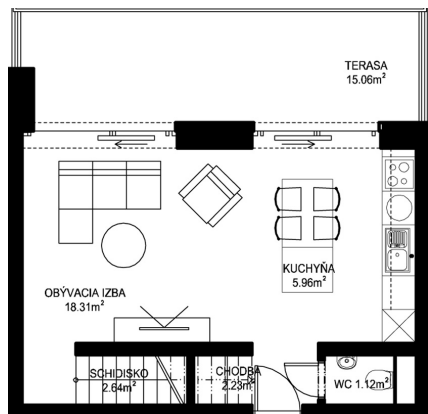

11. NP

12. NP

11.11

NÁZOV	m ²
CHODBA	2,23 m ²
WC	1,12 m ²
KUCHYŇA	5,96 m ²
OBÝVACIA IZBA	18,31 m ²
SCHODISKO	2,64 m ²
HALA	1,67 m ²
KÚPEĽŇA-WC	3,15 m ²
IZBA	8,06 m ²
SPÁĽŇA	14,68 m ²
PODLAHOVÁ PLOCHA	57,82 m²
TERASA	15,06 m ²
PIVNÍČNÁ KOBKA	1,08 m ²
CELKOVÁ PLOCHA	73,96 m²