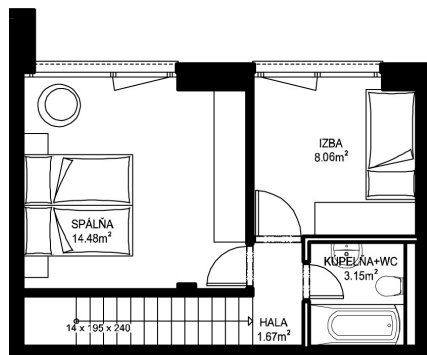

11. NP

12. NP

11.11

NÁZOV	m ²
CHODBA	2,23 m ²
WC	1,12 m ²
KUCHYŇA	5,96 m ²
OBÝVACIA IZBA	18,31 m ²
SCHODISKO	2,64 m ²
HALA	
HALA	1,67 m ²
KÚPEĽŇA-WC	3,15 m ²
IZBA	8,06 m ²
SPÁĽŇA	14,68 m ²
PODLAHOVÁ PLOCHA	
PODLAHOVÁ PLOCHA	57,82 m ²
TERASA	
TERASA	15,06 m ²
PIVNÍČNÁ KOBKA	1,08 m ²
CELKOVÁ PLOCHA	
CELKOVÁ PLOCHA	73,96 m ²