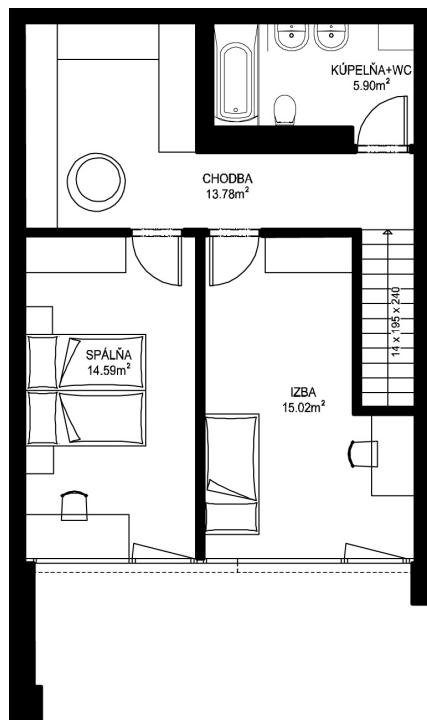

# MILETIČOVA 60

11. NP

12. NP

11.10

NÁZOV	m <sup>2</sup>
CHODBA	3,06 m <sup>2</sup>
WC	1,62 m <sup>2</sup>
ŠATNÍK	2,60 m <sup>2</sup>
KUCHYŇA + OBÝVACIA IZBA	32,93 m <sup>2</sup>

CHODBA	13,80 m <sup>2</sup>
KÚPEĽŇA-WC	5,80 m <sup>2</sup>
IZBA	14,42 m <sup>2</sup>
SPÁLŇA	13,61 m <sup>2</sup>

PODLAHOVÁ PLOCHA 87,84 m<sup>2</sup>

TERASA	4,73 m <sup>2</sup>
PIVNIČNÁ KOBKA	1,08 m <sup>2</sup>

CELKOVÁ PLOCHA 93,65 m<sup>2</sup>

T: 0948 60 60 60

predaj@mileticova60.sk