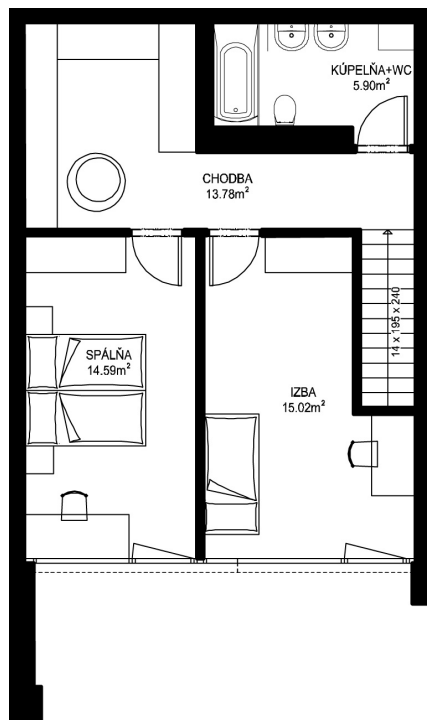

MILETIČOVA 60

11. NP

12. NP

11.10

NÁZOV	m ²
CHODBA	3,06 m ²
WC	1,62 m ²
ŠATNÍK	2,60 m ²
KUCHYŇA + OBÝVACIA IZBA	32,93 m ²

CHODBA	13,80 m ²
KÚPEĽŇA-WC	5,80 m ²
IZBA	14,42 m ²
SPÁLŇA	13,61 m ²

PODLAHOVÁ PLOCHA 87,84 m²

TERASA	4,73 m ²
PIVNIČNÁ KOBKA	1,08 m ²

CELKOVÁ PLOCHA 93,65 m²

T: 0948 60 60 60

predaj@mileticova60.sk