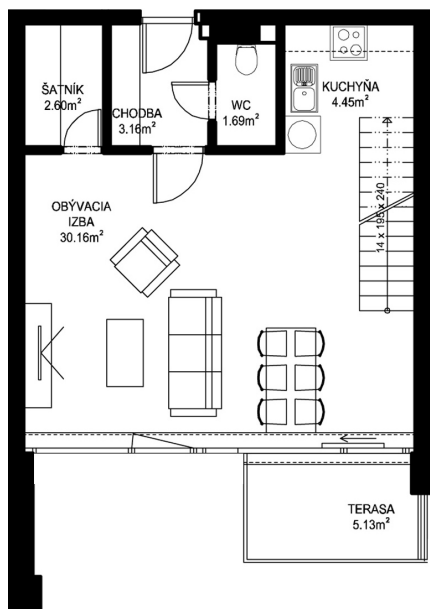

MILETIČOVA 60

11. NP

12. NP

11.10

NÁZOV	m ²
CHODBA	3,06 m ²
WC	1,62 m ²
ŠATNÍK	2,60 m ²
KUCHYŇA + OBÝVACIA IZBA	32,93 m ²

CHODBA	13,80 m ²
KÚPEĽŇA-WC	5,80 m ²
IZBA	14,42 m ²
SPÁLŇA	13,61 m ²

PODLAHOVÁ PLOCHA 87,84 m²

TERASA	4,73 m ²
PIVNIČNÁ KOBKA	1,08 m ²

CELKOVÁ PLOCHA 93,65 m²

T: 0948 60 60 60

predaj@mileticova60.sk