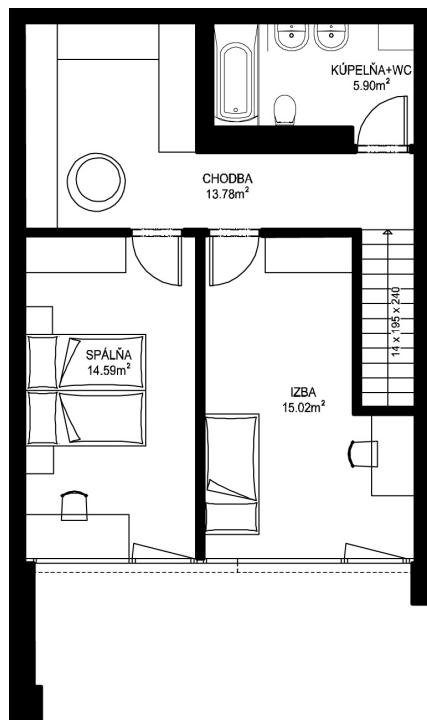

MILETIČOVA 60

11. NP

12. NP

11.10

| NÁZOV | m ² |
|-------------------------|----------------------|
| CHODBA | 3,06 m ² |
| WC | 1,62 m ² |
| ŠATNÍK | 2,60 m ² |
| KUCHYŇA + OBÝVACIA IZBA | 32,93 m ² |

| | |
|------------|----------------------|
| CHODBA | 13,80 m ² |
| KÚPEĽŇA-WC | 5,80 m ² |
| IZBA | 14,42 m ² |
| SPÁĽŇA | 13,61 m ² |

PODLAHOVÁ PLOCHA 87,84 m²

| | |
|----------------|---------------------|
| TERASA | 4,73 m ² |
| PIVNIČNÁ KOBKA | 1,08 m ² |

CELKOVÁ PLOCHA 93,65 m²

T: 0948 60 60 60

predaj@mileticova60.sk