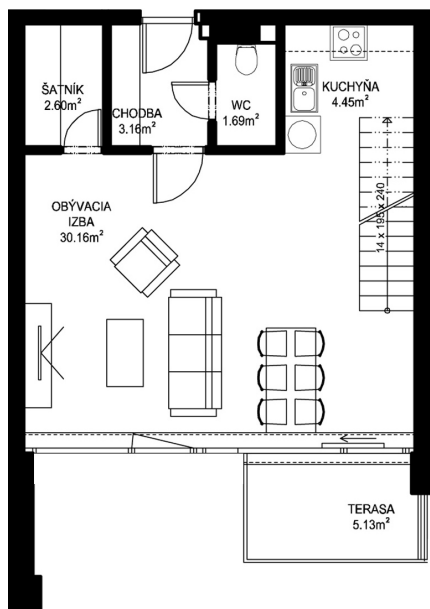

MILETIČOVA 60

11. NP

12. NP

11.10

| NÁZOV | m ² |
|-------------------------|----------------------|
| CHODBA | 3,06 m ² |
| WC | 1,62 m ² |
| ŠATNÍK | 2,60 m ² |
| KUCHYŇA + OBÝVACIA IZBA | 32,93 m ² |

| | |
|------------|----------------------|
| CHODBA | 13,80 m ² |
| KÚPEĽŇA-WC | 5,80 m ² |
| IZBA | 14,42 m ² |
| SPÁĽŇA | 13,61 m ² |

PODLAHOVÁ PLOCHA 87,84 m²

| | |
|----------------|---------------------|
| TERASA | 4,73 m ² |
| PIVNIČNÁ KOBKA | 1,08 m ² |

CELKOVÁ PLOCHA 93,65 m²

T: 0948 60 60 60

predaj@mileticova60.sk