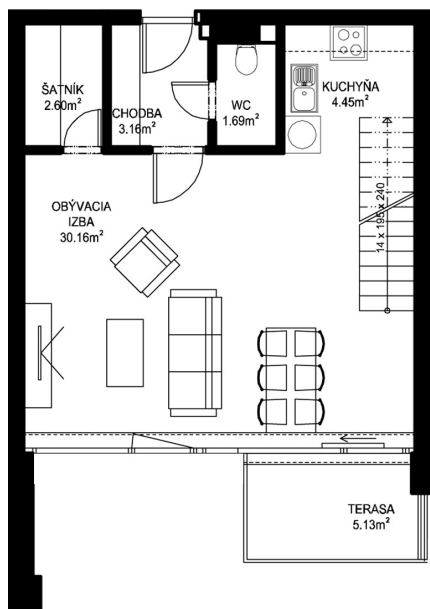

# MILETIČOVA 60

11. NP

12. NP

11.10

NÁZOV	m <sup>2</sup>
CHODBA	3,06 m <sup>2</sup>
WC	1,62 m <sup>2</sup>
ŠATNÍK	2,60 m <sup>2</sup>
KUCHYŇA + OBÝVACIA IZBA	32,93 m <sup>2</sup>

CHODBA	13,80 m <sup>2</sup>
KÚPEĽŇA-WC	5,80 m <sup>2</sup>
IZBA	14,42 m <sup>2</sup>
SPÁLŇA	13,61 m <sup>2</sup>

PODLAHOVÁ PLOCHA	87,84 m <sup>2</sup>
------------------	----------------------

TERASA	4,73 m <sup>2</sup>
PIVNIČNÁ KOBKA	1,08 m <sup>2</sup>

CELKOVÁ PLOCHA	93,65 m <sup>2</sup>
----------------	----------------------