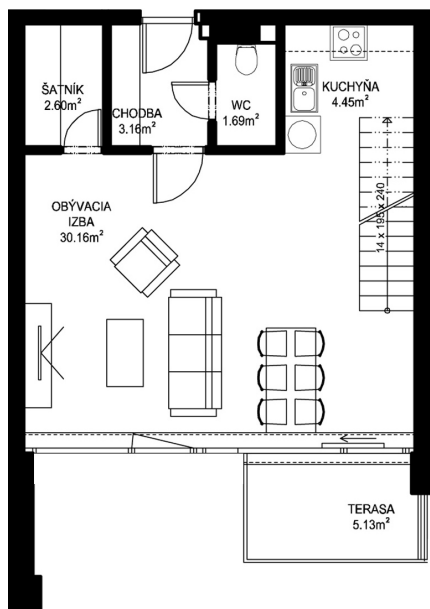

# MILETIČOVA 60

11. NP

12. NP

11.10

NÁZOV	m <sup>2</sup>
CHODBA	3,06 m <sup>2</sup>
WC	1,62 m <sup>2</sup>
ŠATNÍK	2,60 m <sup>2</sup>
KUCHYŇA + OBÝVACIA IZBA	32,93 m <sup>2</sup>

CHODBA	13,80 m <sup>2</sup>
KÚPEĽŇA-WC	5,80 m <sup>2</sup>
IZBA	14,42 m <sup>2</sup>
SPÁLŇA	13,61 m <sup>2</sup>

PODLAHOVÁ PLOCHA 87,84 m<sup>2</sup>

TERASA	4,73 m <sup>2</sup>
PIVNIČNÁ KOBKA	1,08 m <sup>2</sup>

CELKOVÁ PLOCHA 93,65 m<sup>2</sup>

T: 0948 60 60 60

predaj@mileticova60.sk