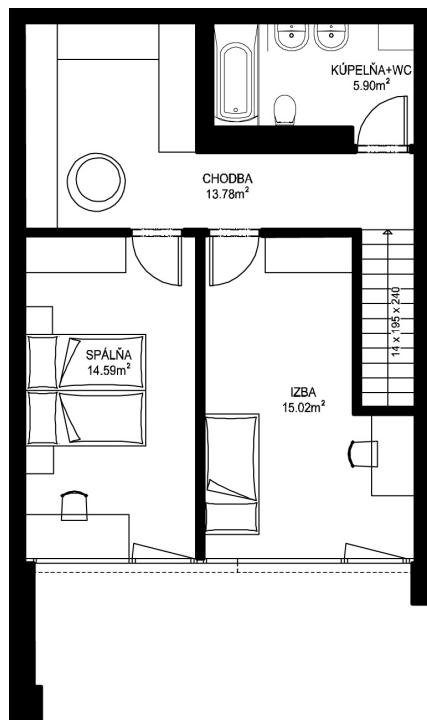

# MILETIČOVA 60

11. NP

12. NP

11.10

NÁZOV	m <sup>2</sup>
CHODBA	3,06 m <sup>2</sup>
WC	1,62 m <sup>2</sup>
ŠATNÍK	2,60 m <sup>2</sup>
KUCHYŇA + OBÝVACIA IZBA	32,93 m <sup>2</sup>

CHODBA	13,80 m <sup>2</sup>
KÚPEĽŇA+WC	5,80 m <sup>2</sup>
IZBA	14,42 m <sup>2</sup>
SPÁLŇA	13,61 m <sup>2</sup>

PODLAHOVÁ PLOCHA 87,84 m<sup>2</sup>

TERASA	4,73 m <sup>2</sup>
PIVNIČNÁ KOBKA	1,08 m <sup>2</sup>

CELKOVÁ PLOCHA 93,65 m<sup>2</sup>

T: 0948 60 60 60

predaj@mileticova60.sk