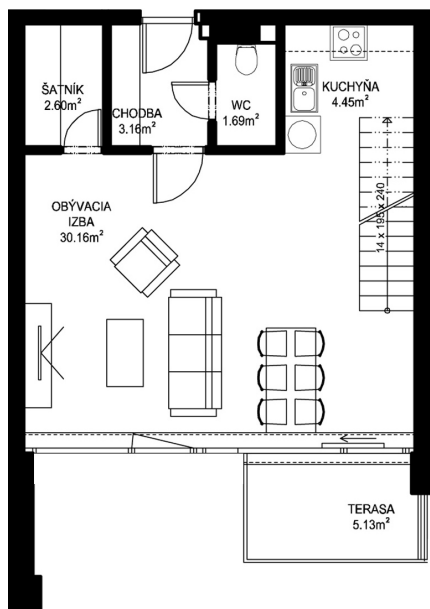

# MILETIČOVA 60

11. NP

12. NP

11.10

NÁZOV	m <sup>2</sup>
CHODBA	3,06 m <sup>2</sup>
WC	1,62 m <sup>2</sup>
ŠATNÍK	2,60 m <sup>2</sup>
KUCHYŇA + OBÝVACIA IZBA	32,93 m <sup>2</sup>

CHODBA	13,80 m <sup>2</sup>
KÚPEĽŇA+WC	5,80 m <sup>2</sup>
IZBA	14,42 m <sup>2</sup>
SPÁLŇA	13,61 m <sup>2</sup>

PODLAHOVÁ PLOCHA 87,84 m<sup>2</sup>

TERASA	4,73 m <sup>2</sup>
PIVNIČNÁ KOBKA	1,08 m <sup>2</sup>

CELKOVÁ PLOCHA 93,65 m<sup>2</sup>

T: 0948 60 60 60

predaj@mileticova60.sk