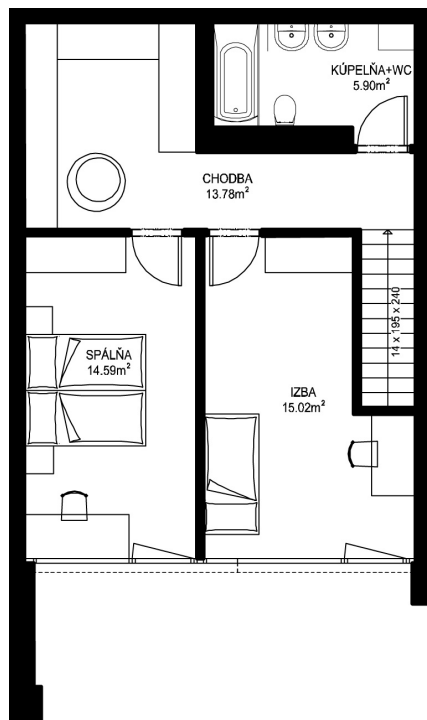

# MILETIČOVA 60

11. NP

12. NP

11.10

NÁZOV	m <sup>2</sup>
CHODBA	3,06 m <sup>2</sup>
WC	1,62 m <sup>2</sup>
ŠATNÍK	2,60 m <sup>2</sup>
KUCHYŇA + OBÝVACIA IZBA	32,93 m <sup>2</sup>

CHODBA	13,80 m <sup>2</sup>
KÚPEĽŇA-WC	5,80 m <sup>2</sup>
IZBA	14,42 m <sup>2</sup>
SPÁLŇA	13,61 m <sup>2</sup>

PODLAHOVÁ PLOCHA	87,84 m <sup>2</sup>
------------------	----------------------

TERASA	4,73 m <sup>2</sup>
PIVNIČNÁ KOBKA	1,08 m <sup>2</sup>

CELKOVÁ PLOCHA	93,65 m <sup>2</sup>
----------------	----------------------