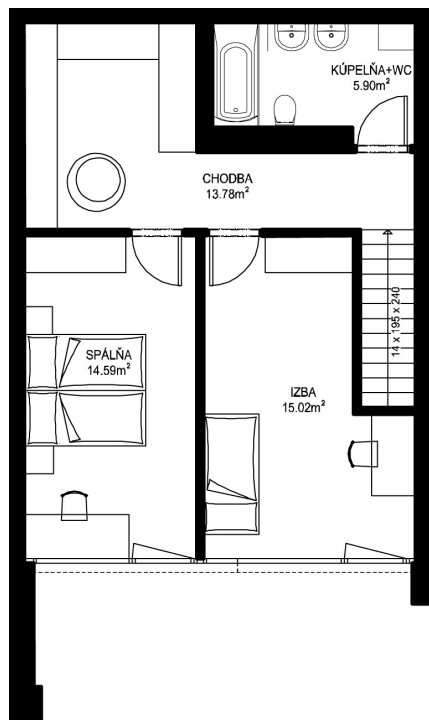

# MILETIČOVA 60

11. NP

12. NP

11.10

NÁZOV	m <sup>2</sup>
CHODBA	3,06 m <sup>2</sup>
WC	1,62 m <sup>2</sup>
ŠATNÍK	2,60 m <sup>2</sup>
KUCHYŇA + OBÝVACIA IZBA	32,93 m <sup>2</sup>

CHODBA	13,80 m <sup>2</sup>
KÚPEĽŇA-WC	5,80 m <sup>2</sup>
IZBA	14,42 m <sup>2</sup>
SPÁLŇA	13,61 m <sup>2</sup>

PODLAHOVÁ PLOCHA 87,84 m<sup>2</sup>

TERASA	4,73 m <sup>2</sup>
PIVNIČNÁ KOBKA	1,08 m <sup>2</sup>

CELKOVÁ PLOCHA 93,65 m<sup>2</sup>

T: 0948 60 60 60

predaj@mileticova60.sk