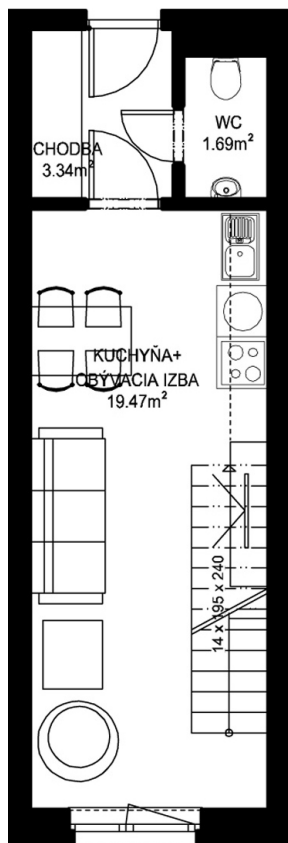

11. NP

12. NP

11.09

NÁZOV	m ²
CHODBA	3,34 m ²
WC	1,69 m ²
KUCHYŇA+OBÝVACIA IZBA	19,47 m ²
KÚPELŇA+WC	4,46 m ²
SPÁLŇA	15,91 m ²
PODLAHOVÁ PLOCHA	44,87 m ²
PIVNÍČNÁ KOBKA	1,08 m ²
CELKOVÁ PLOCHA	45,95 m ²

T: 0948 60 60 60