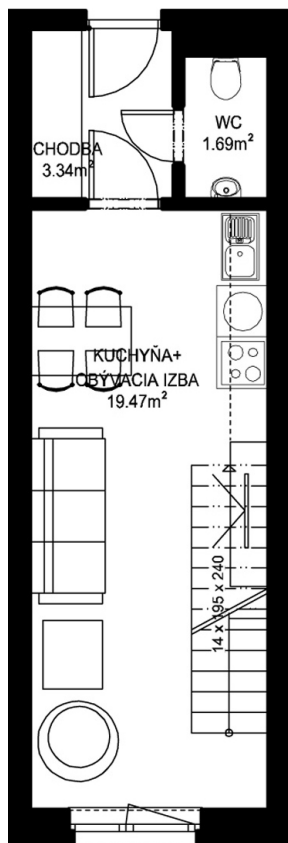

11. NP

12. NP

11.09

NÁZOV	m ²
CHODBA	3,34 m ²
WC	1,69 m ²
KUCHYŇA+OBÝVACIA IZBA	19,47 m ²
KÚPELŇA+WC	4,46 m ²
SPÁĽŇA	15,91 m ²
PODLAHOVÁ PLOCHA	44,87 m²
PIVNIČNÁ KOBKA	1,08 m ²
CELKOVÁ PLOCHA	45,95 m²

T: 0948 60 60 60