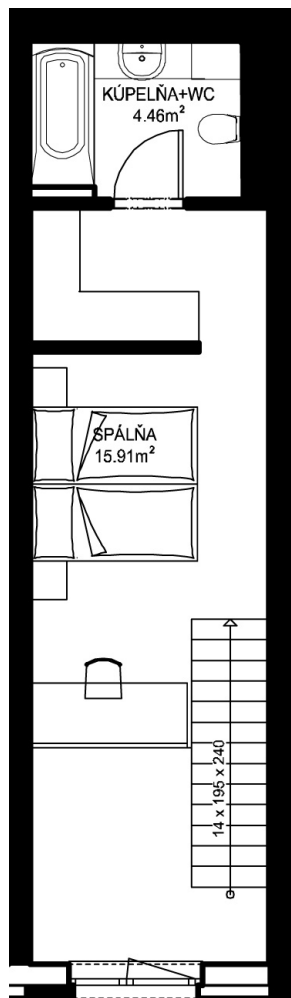

11. NP

12. NP

11.09

NÁZOV	m ²
CHODBA	3,34 m ²
WC	1,69 m ²
KUCHYŇA+OBÝVACIA IZBA	19,47 m ²
KÚPELŇA+WC	4,46 m ²
SPÁĽŇA	15,91 m ²
PODLAHOVÁ PLOCHA	44,87 m²
PIVNIČNÁ KOBKA	1,08 m ²
CELKOVÁ PLOCHA	45,95 m²

T: 0948 60 60 60