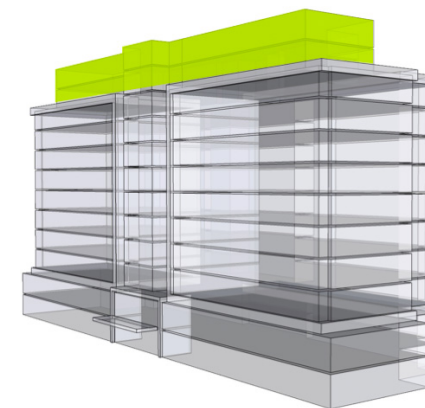

11. NP

12. NP

11.09

NÁZOV	m ²
CHODBA	3,34 m ²
WC	1,69 m ²
KUCHYŇA+OBÝVACIA IZBA	19,47 m ²
KÚPELŇA+WC	4,46 m ²
SPÁLŇA	15,91 m ²
PODLAHOVÁ PLOCHA	44,87 m²
PIVNÍČNÁ KOBKA	1,08 m ²
CELKOVÁ PLOCHA	45,95 m²

0 0,5m 1m 2m 5m