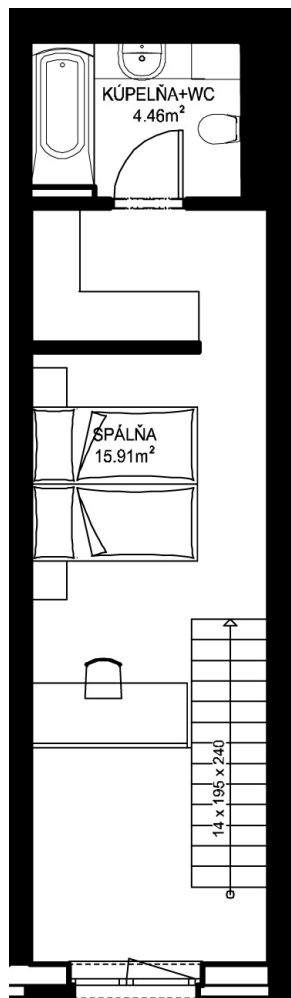

11. NP

12. NP

11.09

NÁZOV	m <sup>2</sup>
CHODBA	3,34 m <sup>2</sup>
WC	1,69 m <sup>2</sup>
KUCHYŇA+OBÝVACIA IZBA	19,47 m <sup>2</sup>
KÚPELŇA+WC	4,46 m <sup>2</sup>
SPÁLŇA	15,91 m <sup>2</sup>
<b>PODLAHOVÁ PLOCHA</b>	<b>44,87 m<sup>2</sup></b>
PIVNIČNÁ KOBKA	1,08 m <sup>2</sup>
<b>CELKOVÁ PLOCHA</b>	<b>45,95 m<sup>2</sup></b>