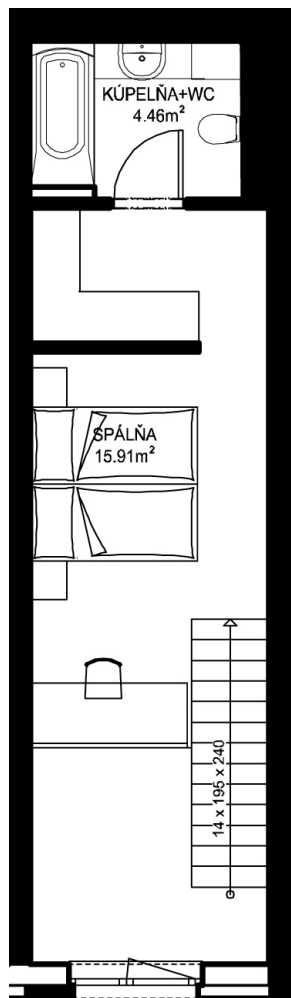

11. NP

12. NP

11.09

NÁZOV	m ²
CHODBA	3,34 m ²
WC	1,69 m ²
KUCHYŇA+OBÝVACIA IZBA	19,47 m ²
KÚPEĽŇA+WC	4,46 m ²
SPÁĽŇA	15,91 m ²
PODLAHOVÁ PLOCHA	44,87 m²
PIVNIČNÁ KOBKA	1,08 m ²
CELKOVÁ PLOCHA	45,95 m²

T: 0948 60 60 60