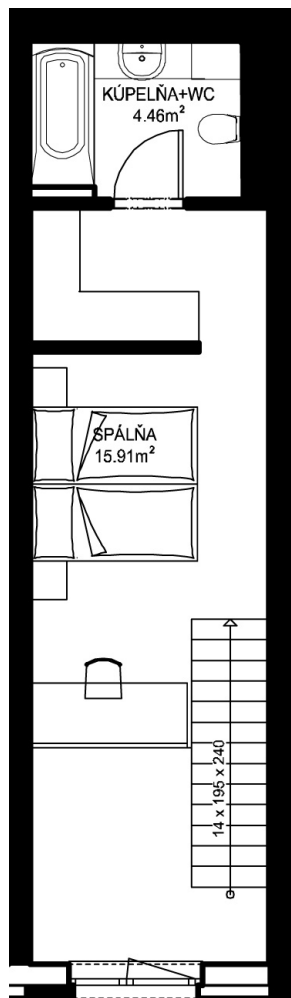

11. NP

12. NP

11.09

NÁZOV	m ²
CHODBA	3,34 m ²
WC	1,69 m ²
KUCHYŇA+OBÝVACIA IZBA	19,47 m ²
KÚPELŇA+WC	4,46 m ²
SPÁLŇA	15,91 m ²
PODLAHOVÁ PLOCHA	44,87 m²
PIVNIČNÁ KOBKA	1,08 m ²
CELKOVÁ PLOCHA	45,95 m²

0 0,5m 1m 2m 5m