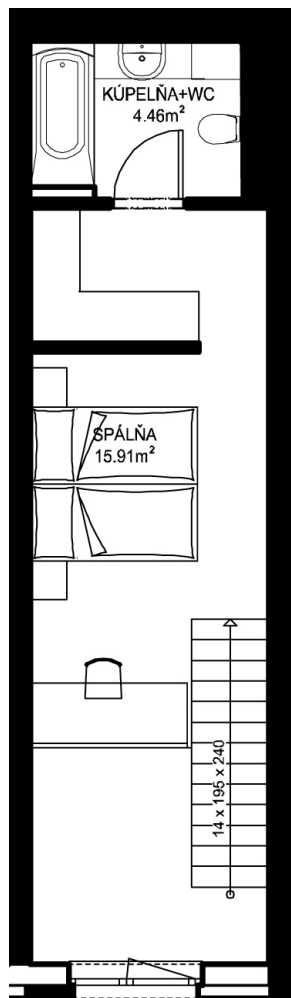

11. NP

12. NP

11.09

NÁZOV	m <sup>2</sup>
CHODBA	3,34 m <sup>2</sup>
WC	1,69 m <sup>2</sup>
KUCHYŇA+OBÝVACIA IZBA	19,47 m <sup>2</sup>
KÚPEĽŇA+WC	4,46 m <sup>2</sup>
SPÁĽŇA	15,91 m <sup>2</sup>
<b>PODLAHOVÁ PLOCHA</b>	<b>44,87 m<sup>2</sup></b>
PIVNÍČNÁ KOBKA	1,08 m <sup>2</sup>
<b>CELKOVÁ PLOCHA</b>	<b>45,95 m<sup>2</sup></b>