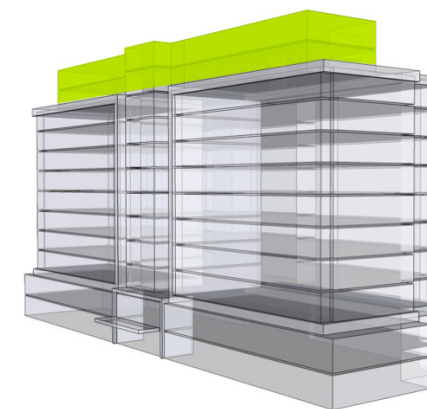

11. NP

12. NP

11.09

NÁZOV	m ²
CHODBA	3,34 m ²
WC	1,69 m ²
KUCHYŇA+OBÝVACIA IZBA	19,47 m ²
KÚPEĽŇA+WC	4,46 m ²
SPÁĽŇA	15,91 m ²
PODLAHOVÁ PLOCHA	44,87 m ²
PIVNIČNÁ KOBKA	1,08 m ²
CELKOVÁ PLOCHA	45,95 m ²

0 0,5m 1m 2m 5m