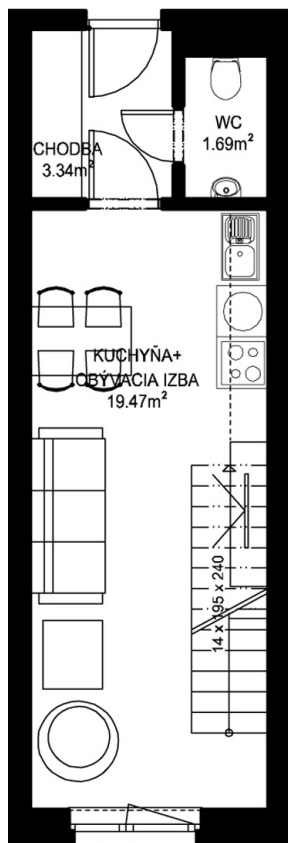

11. NP

12. NP

11.09

NÁZOV	m <sup>2</sup>
CHODBA	3,34 m <sup>2</sup>
WC	1,69 m <sup>2</sup>
KUCHYŇA+OBÝVACIA IZBA	19,47 m <sup>2</sup>
KÚPELŇA+WC	4,46 m <sup>2</sup>
SPÁLŇA	15,91 m <sup>2</sup>
<b>PODLAHOVÁ PLOCHA</b>	<b>44,87 m<sup>2</sup></b>
PIVNIČNÁ KOBKA	1,08 m <sup>2</sup>
<b>CELKOVÁ PLOCHA</b>	<b>45,95 m<sup>2</sup></b>