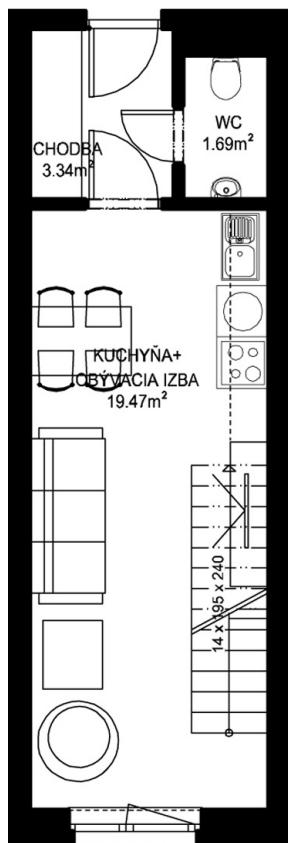

11. NP

12. NP

11.09

NÁZOV	m ²
CHODBA	3,34 m ²
WC	1,69 m ²
KUCHYŇA+OBÝVACIA IZBA	19,47 m ²
KÚPEĽŇA+WC	4,46 m ²
SPÁĽŇA	15,91 m ²
PODLAHOVÁ PLOCHA	44,87 m²
PIVNIČNÁ KOBKA	1,08 m ²
CELKOVÁ PLOCHA	45,95 m²

0 0,5m 1m 2m 5m