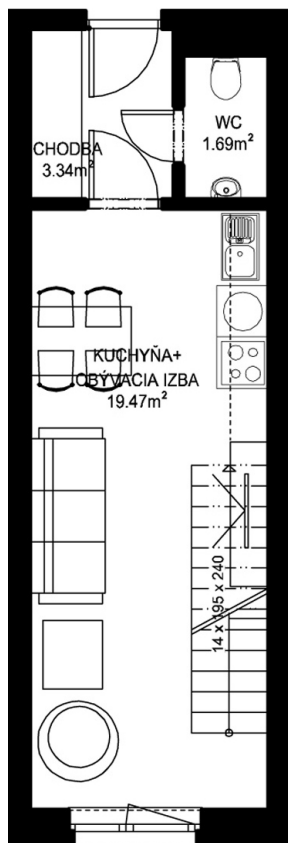

11. NP

12. NP

11.09

NÁZOV	m ²
CHODBA	3,34 m ²
WC	1,69 m ²
KUCHYŇA+OBÝVACIA IZBA	19,47 m ²
KÚPELŇA+WC	4,46 m ²
SPÁLŇA	15,91 m ²
PODLAHOVÁ PLOCHA	44,87 m²
PIVNÍČNÁ KOBKA	1,08 m ²
CELKOVÁ PLOCHA	45,95 m²

0 0,5m 1m 2m 5m