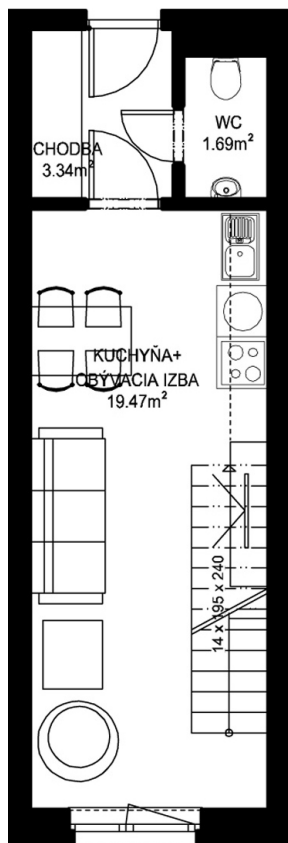

11. NP

12. NP

11.09

NÁZOV	m ²
CHODBA	3,34 m ²
WC	1,69 m ²
KUCHYŇA+OBÝVACIA IZBA	19,47 m ²
KÚPELŇA+WC	4,46 m ²
SPÁĽŇA	15,91 m ²
PODLAHOVÁ PLOCHA	44,87 m²
PIVNIČNÁ KOBKA	1,08 m ²
CELKOVÁ PLOCHA	45,95 m²

0 0,5m 1m 2m 5m