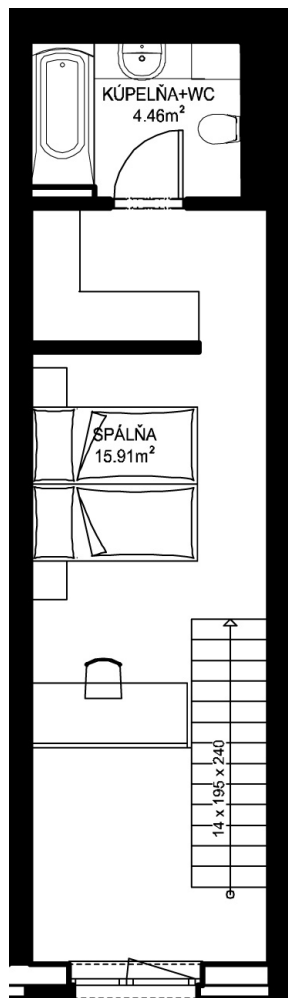

11. NP

12. NP

11.09

NÁZOV	m ²
CHODBA	3,34 m ²
WC	1,69 m ²
KUCHYŇA+OBÝVACIA IZBA	19,47 m ²
KÚPELŇA+WC	4,46 m ²
SPÁLŇA	15,91 m ²
PODLAHOVÁ PLOCHA	44,87 m²
PIVNIČNÁ KOBKA	1,08 m ²
CELKOVÁ PLOCHA	45,95 m²

0 0,5m 1m 2m 5m