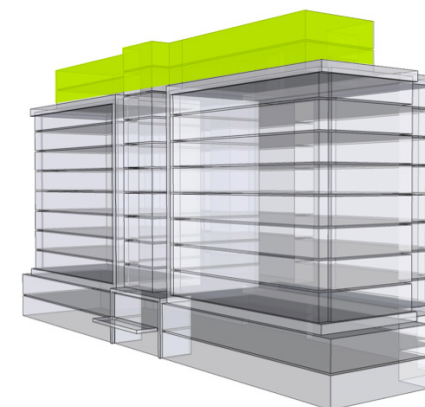

11. NP

12. NP

11.09

NÁZOV	m ²
CHODBA	3,34 m ²
WC	1,69 m ²
KUCHYŇA+OBÝVACIA IZBA	19,47 m ²
KÚPELŇA+WC	4,46 m ²
SPÁLŇA	15,91 m ²
PODLAHOVÁ PLOCHA	44,87 m ²
PIVNÍČNÁ KOBKA	1,08 m ²
CELKOVÁ PLOCHA	45,95 m ²

T: 0948 60 60 60