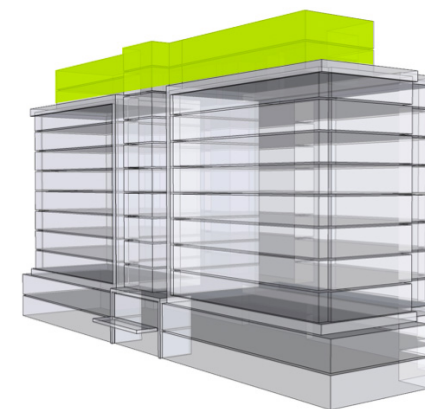

11. NP

12. NP

11.09

NÁZOV	m ²
CHODBA	3,34 m ²
WC	1,69 m ²
KUCHYŇA+OBÝVACIA IZBA	19,47 m ²
KÚPEĽŇA+WC	4,46 m ²
SPÁĽŇA	15,91 m ²
PODLAHOVÁ PLOCHA	44,87 m²
PIVNIČNÁ KOBKA	1,08 m ²
CELKOVÁ PLOCHA	45,95 m²

T: 0948 60 60 60