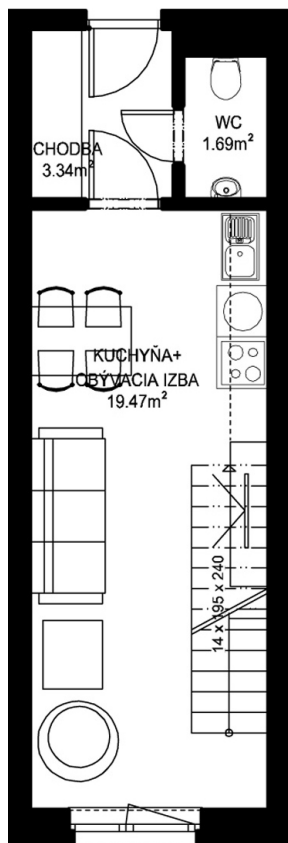

11. NP

12. NP

11.09

NÁZOV	m <sup>2</sup>
CHODBA	3,34 m <sup>2</sup>
WC	1,69 m <sup>2</sup>
KUCHYŇA+OBÝVACIA IZBA	19,47 m <sup>2</sup>
KÚPEĽŇA+WC	4,46 m <sup>2</sup>
SPÁĽŇA	15,91 m <sup>2</sup>
<b>PODLAHOVÁ PLOCHA</b>	<b>44,87 m<sup>2</sup></b>
PIVNÍČNÁ KOBKA	1,08 m <sup>2</sup>
<b>CELKOVÁ PLOCHA</b>	<b>45,95 m<sup>2</sup></b>