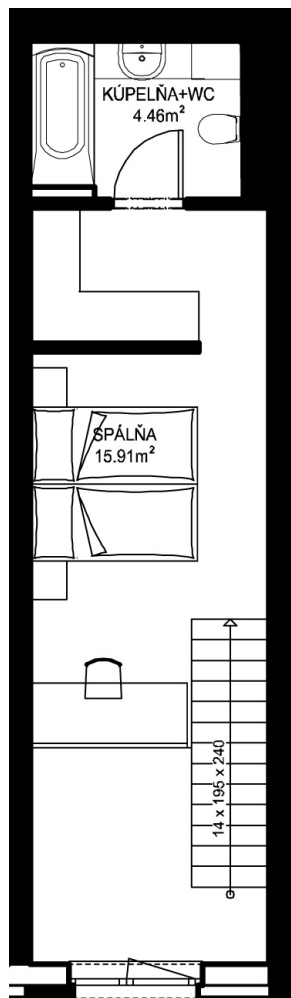

11. NP

12. NP

11.09

NÁZOV	m <sup>2</sup>
CHODBA	3,34 m <sup>2</sup>
WC	1,69 m <sup>2</sup>
KUCHYŇA+OBÝVACIA IZBA	19,47 m <sup>2</sup>
KÚPELŇA+WC	4,46 m <sup>2</sup>
SPÁĽŇA	15,91 m <sup>2</sup>
<b>PODLAHOVÁ PLOCHA</b>	<b>44,87 m<sup>2</sup></b>
PIVNIČNÁ KOBKA	1,08 m <sup>2</sup>
<b>CELKOVÁ PLOCHA</b>	<b>45,95 m<sup>2</sup></b>

0 0,5m 1m 2m 5m

T: 0948 60 60 60

predaj@mileticova60.sk