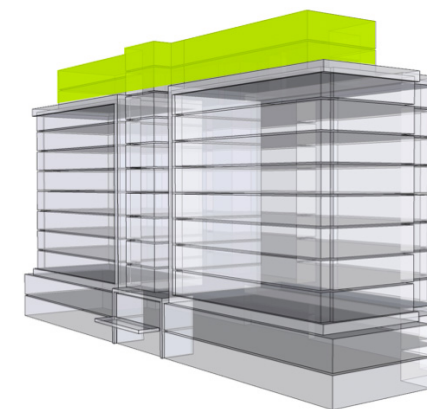

11. NP

12. NP

11.09

NÁZOV	m <sup>2</sup>
CHODBA	3,34 m <sup>2</sup>
WC	1,69 m <sup>2</sup>
KUCHYŇA+OBÝVACIA IZBA	19,47 m <sup>2</sup>
KÚPELŇA+WC	4,46 m <sup>2</sup>
SPÁLŇA	15,91 m <sup>2</sup>
<b>PODLAHOVÁ PLOCHA</b>	<b>44,87 m<sup>2</sup></b>
PIVNIČNÁ KOBKA	1,08 m <sup>2</sup>
<b>CELKOVÁ PLOCHA</b>	<b>45,95 m<sup>2</sup></b>