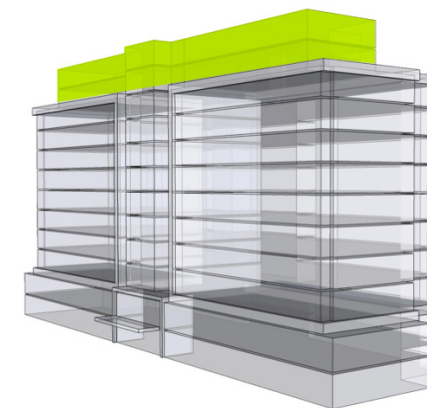

11. NP

12. NP

11.09

NÁZOV	m ²
CHODBA	3,34 m ²
WC	1,69 m ²
KUCHYŇA+OBÝVACIA IZBA	19,47 m ²
KÚPEĽŇA+WC	4,46 m ²
SPÁĽŇA	15,91 m ²
PODLAHOVÁ PLOCHA	44,87 m²
PIVNIČNÁ KOBKA	1,08 m ²
CELKOVÁ PLOCHA	45,95 m²

0 0,5m 1m 2m 5m