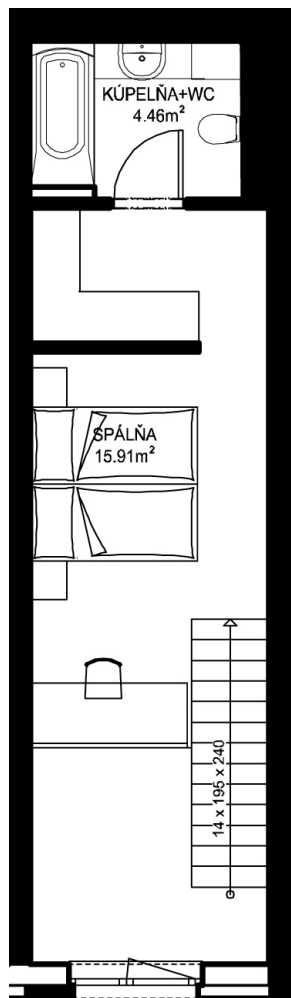

11. NP

12. NP

11.09

NÁZOV	m ²
CHODBA	3,34 m ²
WC	1,69 m ²
KUCHYŇA+OBÝVACIA IZBA	19,47 m ²
KÚPELŇA+WC	4,46 m ²
SPÁLŇA	15,91 m ²
PODLAHOVÁ PLOCHA	44,87 m ²
PIVNÍČNÁ KOBKA	1,08 m ²
CELKOVÁ PLOCHA	45,95 m ²

T: 0948 60 60 60