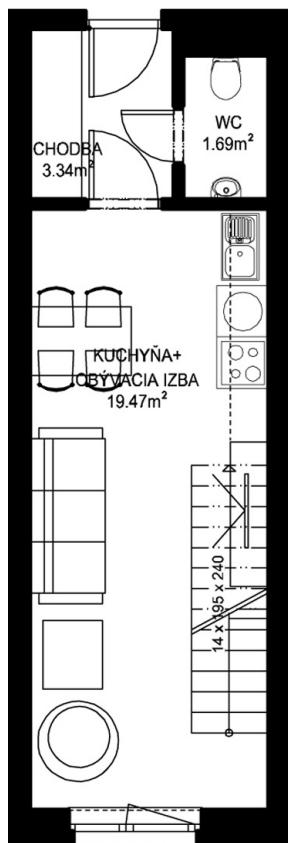

11. NP

12. NP

11.09

NÁZOV	m ²
CHODBA	3,34 m ²
WC	1,69 m ²
KUCHYŇA+OBÝVACIA IZBA	19,47 m ²
KÚPELŇA+WC	4,46 m ²
SPÁLŇA	15,91 m ²
PODLAHOVÁ PLOCHA	44,87 m²
PIVNIČNÁ KOBKA	1,08 m ²
CELKOVÁ PLOCHA	45,95 m²

0 0,5m 1m 2m 5m