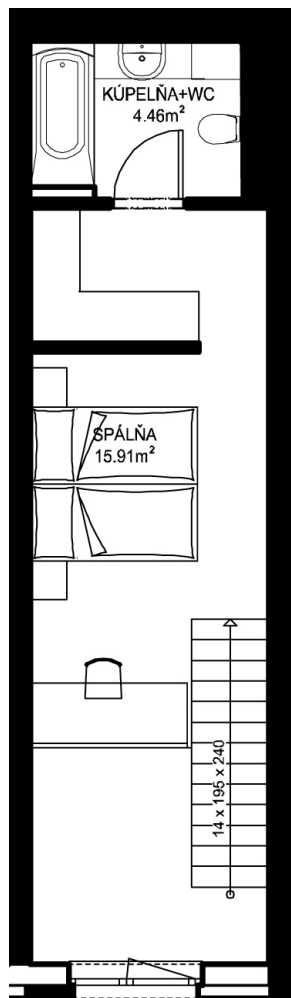

11. NP

12. NP

11.09

NÁZOV	m <sup>2</sup>
CHODBA	3,34 m <sup>2</sup>
WC	1,69 m <sup>2</sup>
KUCHYŇA+OBÝVACIA IZBA	19,47 m <sup>2</sup>
KÚPELŇA+WC	4,46 m <sup>2</sup>
SPÁLŇA	15,91 m <sup>2</sup>
<b>PODLAHOVÁ PLOCHA</b>	<b>44,87 m<sup>2</sup></b>
PIVNIČNÁ KOBKA	1,08 m <sup>2</sup>
<b>CELKOVÁ PLOCHA</b>	<b>45,95 m<sup>2</sup></b>

0 0,5m 1m 2m 5m

T: 0948 60 60 60

predaj@mileticova60.sk