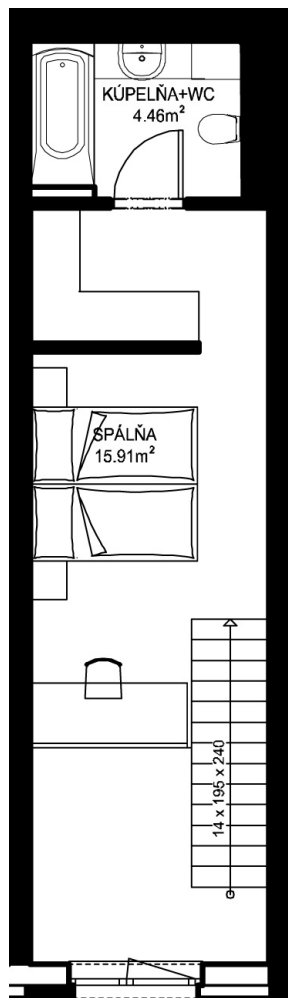

11. NP

12. NP

11.09

NÁZOV	m ²
CHODBA	3,34 m ²
WC	1,69 m ²
KUCHYŇA+OBÝVACIA IZBA	19,47 m ²
KÚPEĽŇA+WC	4,46 m ²
SPÁĽŇA	15,91 m ²
PODLAHOVÁ PLOCHA	44,87 m ²
PIVNIČNÁ KOBKA	1,08 m ²
CELKOVÁ PLOCHA	45,95 m ²

0 0,5m 1m 2m 5m