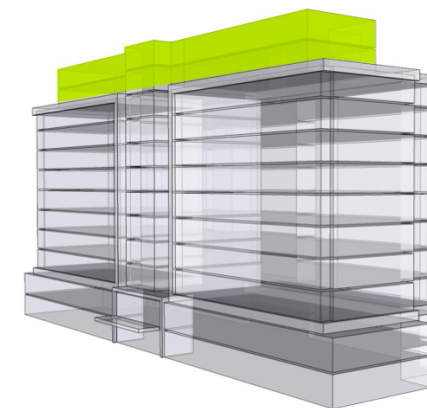

11.09

NÁZOV	m²
CHODBA	3,34 m²
WC	1,69 m²
KUCHYŇA+OBÝVACIA IZBA	19,47 m²
KÚPELŇA+WC	4,46 m²
SPÁLŇA	15,91 m²
PODLAHOVÁ PLOCHA	44,87 m²
PIVNIČNÁ KOBKA	1,08 m²
CELKOVÁ PLOCHA	45,95 m²

0 0,5m 1m 2m 5m