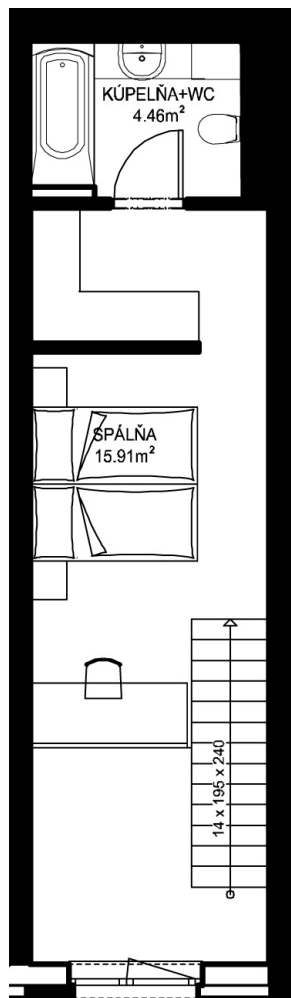

11. NP

12. NP

11.09

NÁZOV	m ²
CHODBA	3,34 m ²
WC	1,69 m ²
KUCHYŇA+OBÝVACIA IZBA	19,47 m ²
KÚPELŇA+WC	4,46 m ²
SPÁLŇA	15,91 m ²
PODLAHOVÁ PLOCHA	44,87 m²
PIVNÍČNÁ KOBKA	1,08 m ²
CELKOVÁ PLOCHA	45,95 m²

0 0,5m 1m 2m 5m