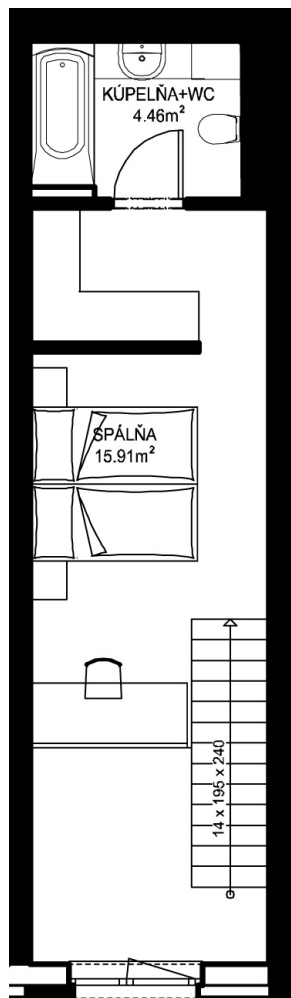

11. NP

12. NP

11.09

NÁZOV	m ²
CHODBA	3,34 m ²
WC	1,69 m ²
KUCHYŇA+OBÝVACIA IZBA	19,47 m ²
KÚPEĽŇA+WC	4,46 m ²
SPÁĽŇA	15,91 m ²
PODLAHOVÁ PLOCHA	44,87 m²
PIVNIČNÁ KOBKA	1,08 m ²
CELKOVÁ PLOCHA	45,95 m²

0 0,5m 1m 2m 5m