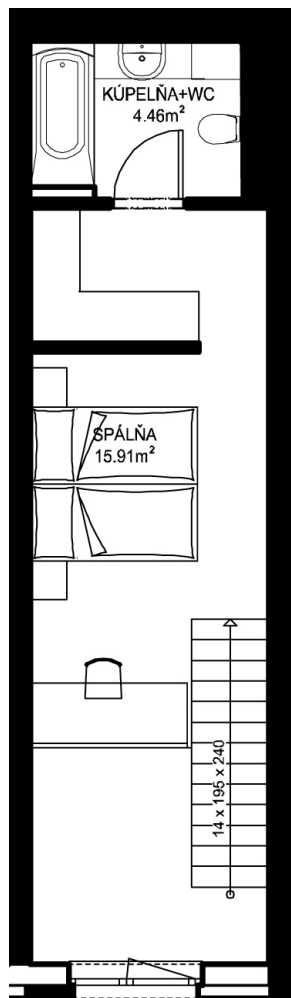

11. NP

12. NP

11.09

NÁZOV	m ²
CHODBA	3,34 m ²
WC	1,69 m ²
KUCHYŇA+OBÝVACIA IZBA	19,47 m ²
KÚPELŇA+WC	4,46 m ²
SPÁĽŇA	15,91 m ²
PODLAHOVÁ PLOCHA	44,87 m²
PIVNIČNÁ KOBKA	1,08 m ²
CELKOVÁ PLOCHA	45,95 m²

0 0,5m 1m 2m 5m