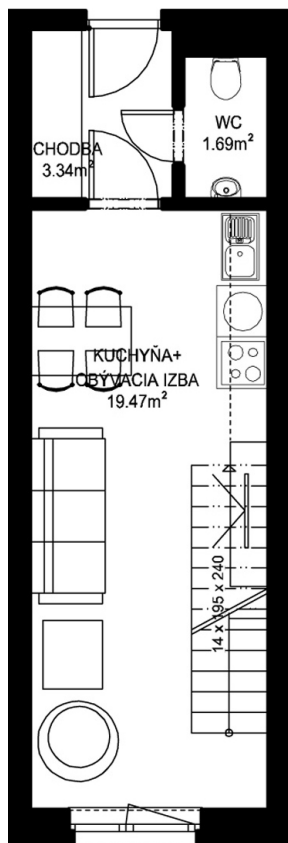

11. NP

12. NP

11.09

NÁZOV	m <sup>2</sup>
CHODBA	3,34 m <sup>2</sup>
WC	1,69 m <sup>2</sup>
KUCHYŇA+OBÝVACIA IZBA	19,47 m <sup>2</sup>
KÚPELŇA+WC	4,46 m <sup>2</sup>
SPÁLŇA	15,91 m <sup>2</sup>
<b>PODLAHOVÁ PLOCHA</b>	<b>44,87 m<sup>2</sup></b>
PIVNIČNÁ KOBKA	1,08 m <sup>2</sup>
<b>CELKOVÁ PLOCHA</b>	<b>45,95 m<sup>2</sup></b>

0 0,5m 1m 2m 5m

T: 0948 60 60 60

predaj@mileticova60.sk