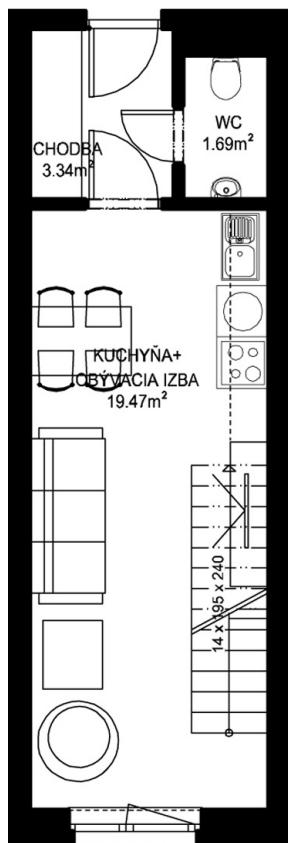

11. NP

12. NP

11.09

NÁZOV	m <sup>2</sup>
CHODBA	3,34 m <sup>2</sup>
WC	1,69 m <sup>2</sup>
KUCHYŇA+OBÝVACIA IZBA	19,47 m <sup>2</sup>
KÚPELŇA+WC	4,46 m <sup>2</sup>
SPÁĽŇA	15,91 m <sup>2</sup>
<b>PODLAHOVÁ PLOCHA</b>	<b>44,87 m<sup>2</sup></b>
PIVNIČNÁ KOBKA	1,08 m <sup>2</sup>
<b>CELKOVÁ PLOCHA</b>	<b>45,95 m<sup>2</sup></b>

0 0,5m 1m 2m 5m

T: 0948 60 60 60

predaj@mileticova60.sk