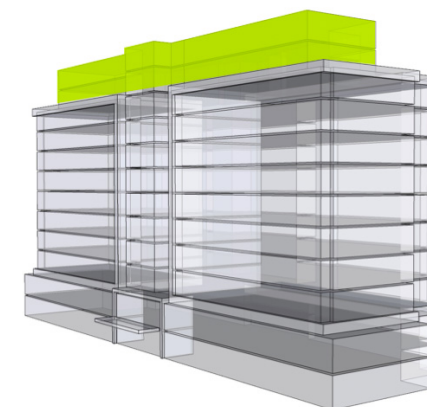

11. NP

12. NP

11.09

NÁZOV	m ²
CHODBA	3,34 m ²
WC	1,69 m ²
KUCHYŇA+OBÝVACIA IZBA	19,47 m ²
KÚPEĽŇA+WC	4,46 m ²
SPÁĽŇA	15,91 m ²
PODLAHOVÁ PLOCHA	44,87 m²
PIVNIČNÁ KOBKA	1,08 m ²
CELKOVÁ PLOCHA	45,95 m²

T: 0948 60 60 60