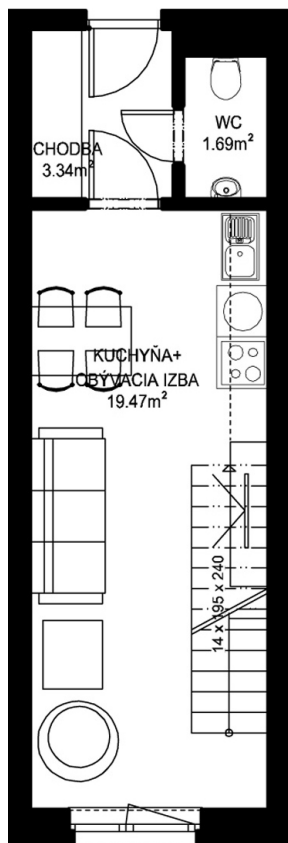

11. NP

12. NP

11.09

NÁZOV	m ²
CHODBA	3,34 m ²
WC	1,69 m ²
KUCHYŇA+OBÝVACIA IZBA	19,47 m ²
KÚPEĽŇA+WC	4,46 m ²
SPÁĽŇA	15,91 m ²
PODLAHOVÁ PLOCHA	44,87 m ²
PIVNIČNÁ KOBKA	1,08 m ²
CELKOVÁ PLOCHA	45,95 m ²

0 0,5m 1m 2m 5m