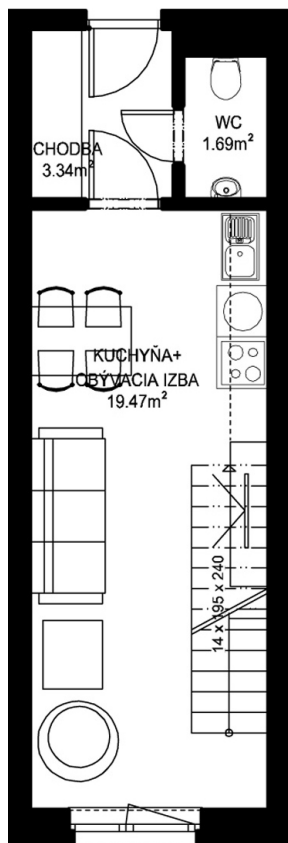

11. NP

12. NP

11.09

NÁZOV	m ²
CHODBA	3,34 m ²
WC	1,69 m ²
KUCHYŇA+OBÝVACIA IZBA	19,47 m ²
KÚPEĽŇA+WC	4,46 m ²
SPÁĽŇA	15,91 m ²
PODLAHOVÁ PLOCHA	44,87 m²
PIVNIČNÁ KOBKA	1,08 m ²
CELKOVÁ PLOCHA	45,95 m²

T: 0948 60 60 60