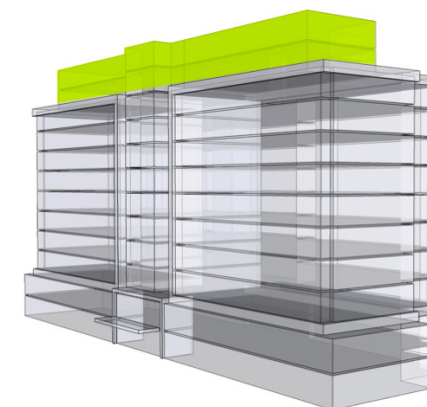

11. NP

12. NP

11.09

NÁZOV	m <sup>2</sup>
CHODBA	3,34 m <sup>2</sup>
WC	1,69 m <sup>2</sup>
KUCHYŇA+OBÝVACIA IZBA	19,47 m <sup>2</sup>
KÚPEĽŇA+WC	4,46 m <sup>2</sup>
SPÁĽŇA	15,91 m <sup>2</sup>
<b>PODLAHOVÁ PLOCHA</b>	<b>44,87 m<sup>2</sup></b>
PIVNÍČNÁ KOBKA	1,08 m <sup>2</sup>
<b>CELKOVÁ PLOCHA</b>	<b>45,95 m<sup>2</sup></b>