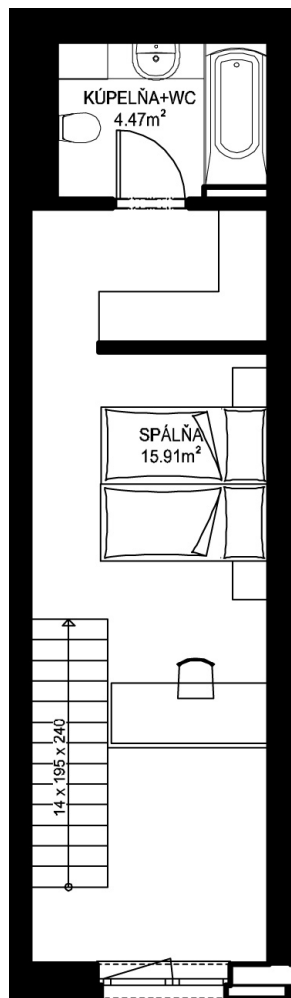

11. NP

12. NP

11.08	
NÁZOV	m <sup>2</sup>
CHODBA	3,35 m <sup>2</sup>
WC	1,69 m <sup>2</sup>
KUCHYŇA+OBÝVACIA IZBA	19,46 m <sup>2</sup>
KÚPEĽŇA+WC	4,47 m <sup>2</sup>
SPÁLŇA	15,91 m <sup>2</sup>
PODLAHOVÁ PLOCHA	44,88 m <sup>2</sup>
PIVNIČNÁ KOBKA	1,08 m <sup>2</sup>
CELKOVÁ PLOCHA	45,96 m <sup>2</sup>