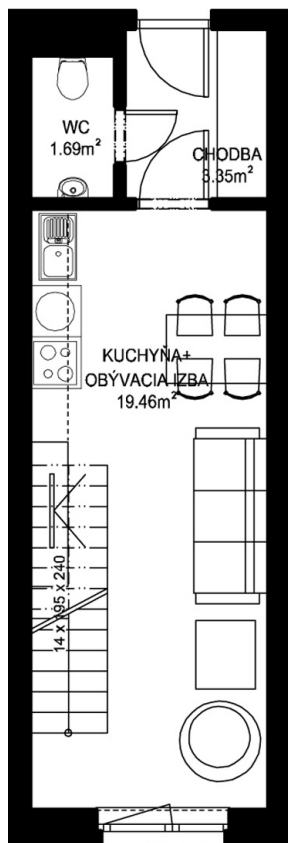

11. NP

12. NP

11.08	
NÁZOV	m <sup>2</sup>
CHODBA	3,35 m <sup>2</sup>
WC	1,69 m <sup>2</sup>
KUCHYŇA+OBÝVACIA IZBA	19,46 m <sup>2</sup>
KÚPEĽŇA+WC	4,47 m <sup>2</sup>
SPÁLŇA	15,91 m <sup>2</sup>
PODLAHOVÁ PLOCHA	44,88 m <sup>2</sup>
PIVNIČNÁ KOBKA	1,08 m <sup>2</sup>
CELKOVÁ PLOCHA	45,96 m <sup>2</sup>