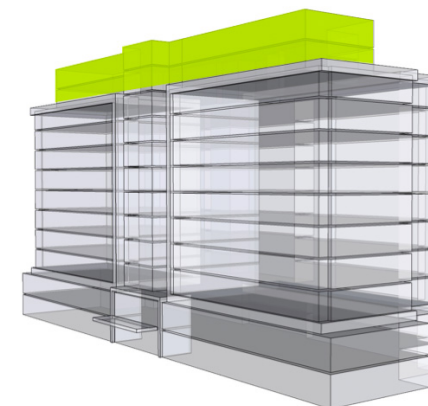

11. NP

12. NP

11.08	
NÁZOV	m ²
CHODBA	3,35 m ²
WC	1,69 m ²
KUCHYŇA+OBÝVACIA IZBA	19,46 m ²
KÚPEĽŇA+WC	4,47 m ²
SPÁLŇA	15,91 m ²
PODLAHOVÁ PLOCHA	44,88 m ²
PIVNIČNÁ KOBKA	1,08 m ²
CELKOVÁ PLOCHA	45,96 m ²