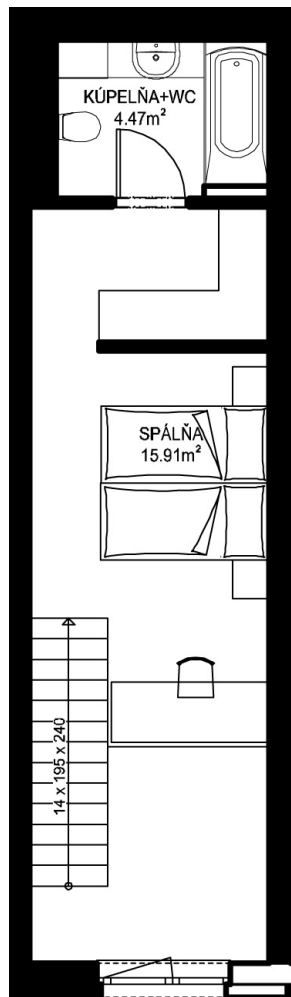

11. NP

12. NP

11.08	
NÁZOV	m ²
CHODBA	3,35 m ²
WC	1,69 m ²
KUCHYŇA+OBÝVACIA IZBA	19,46 m ²
KÚPEĽŇA+WC	4,47 m ²
SPÁLŇA	15,91 m ²
PODLAHOVÁ PLOCHA	44,88 m ²
PIVNIČNÁ KOBKA	1,08 m ²
CELKOVÁ PLOCHA	45,96 m ²