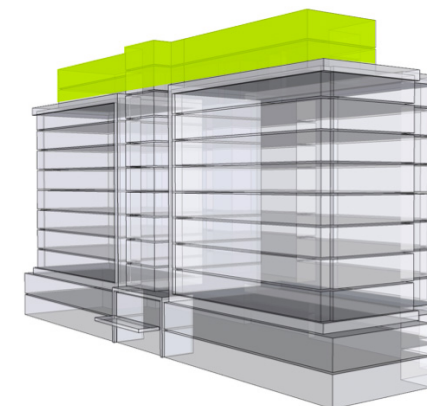

11. NP

12. NP

11.08	
NÁZOV	m ²
CHODBA	3,35 m ²
WC	1,69 m ²
KUCHYŇA+OBÝVACIA IZBA	19,46 m ²
KÚPEĽŇA+WC	4,47 m ²
SPÁLŇA	15,91 m ²
PODLAHOVÁ PLOCHA	44,88 m ²
PIVNIČNÁ KOBKA	1,08 m ²
CELKOVÁ PLOCHA	45,96 m ²