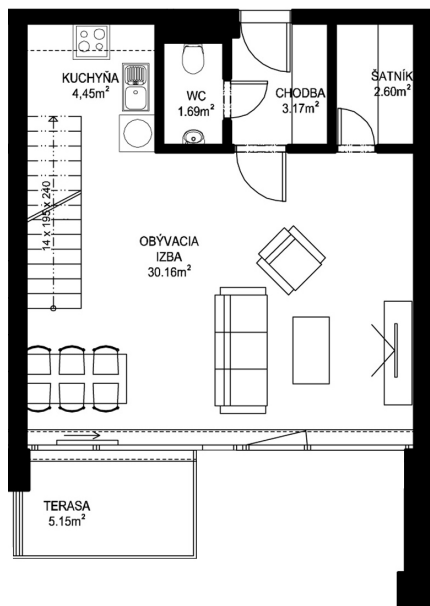

MILETIČOVA 60

11. NP

12. NP

11.07

NÁZOV	m ²
CHODBA	3,15 m ²
WC	1,60 m ²
ŠATNÍK	2,59 m ²
KUCHYŇA + OBÝVACIA IZBA	33,03 m ²

CHODBA	13,53 m ²
KÚPEĽŇA-WC	6,16 m ²
IZBA	14,16 m ²
SPÁĽŇA	13,84 m ²

PODLAHOVÁ PLOCHA	88,06 m ²
------------------	----------------------

TERASA	4,50 m ²
PIVNIČNÁ KOBKA	1,08 m ²

CELKOVÁ PLOCHA	93,64 m ²
----------------	----------------------

T: 0948 60 60 60

predaj@mileticova60.sk