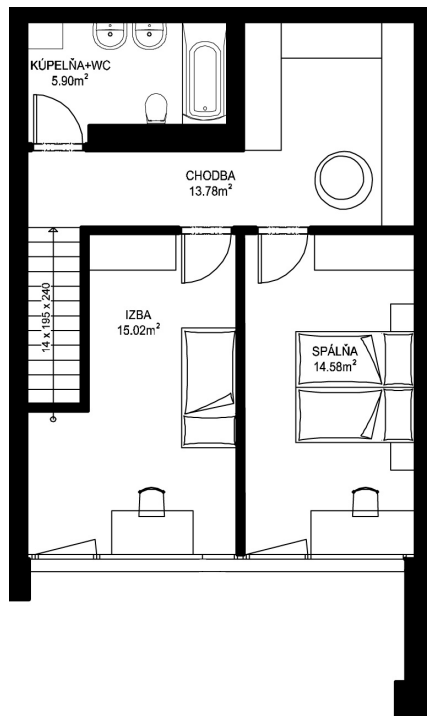

MILETIČOVA 60

11. NP

12. NP

11.07

NÁZOV	m ²
CHODBA	3,15 m ²
WC	1,60 m ²
ŠATNÍK	2,59 m ²
KUCHYŇA + OBÝVACIA IZBA	33,03 m ²

CHODBA	13,53 m ²
KÚPEĽŇA-WC	6,16 m ²
IZBA	14,16 m ²
SPÁĽŇA	13,84 m ²

PODLAHOVÁ PLOCHA	88,06 m ²
------------------	----------------------

TERASA	4,50 m ²
PIVNIČNÁ KOBKA	1,08 m ²

CELKOVÁ PLOCHA	93,64 m ²
----------------	----------------------

T: 0948 60 60 60

predaj@mileticova60.sk