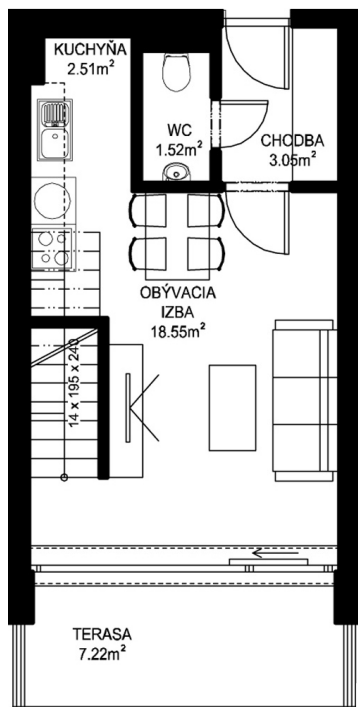

11. NP

12. NP

11.06

NÁZOV	m ²
CHODBA	3,05 m ²
WC	1,52 m ²
KUCHYŇA	2,51 m ²
OBÝVACIA IZBA	18,55 m ²

CHODBA	3,31 m ²
WC	1,39 m ²
KÚPEĽŇA	6,98 m ²
ŠATNÍK	3,25 m ²
SPÁLŇA	14,51 m ²

PODLAHOVÁ PLOCHA	55,07 m ²
------------------	----------------------

TERASA	7,22 m ²
PIVNÍČNÁ KOBKA	1,08 m ²

CELKOVÁ PLOCHA	63,37 m ²
----------------	----------------------

T: 0948 60 60 60

predaj@mileticova60.sk