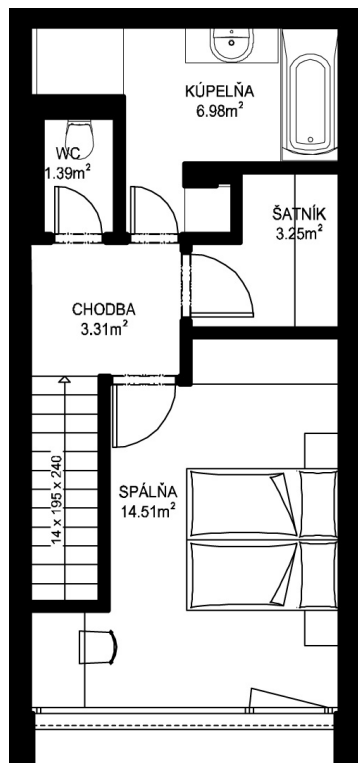

11. NP

12. NP

11.06

NÁZOV	m ²
CHODBA	3,05 m ²
WC	1,52 m ²
KUCHYŇA	2,51 m ²
OBÝVACIA IZBA	18,55 m ²

CHODBA	3,31 m ²
WC	1,39 m ²
KÚPEĽŇA	6,98 m ²
ŠATNÍK	3,25 m ²
SPÁLŇA	14,51 m ²

PODLAHOVÁ PLOCHA	55,07 m ²
------------------	----------------------

TERASA	7,22 m ²
PIVNÍČNÁ KOBKA	1,08 m ²

CELKOVÁ PLOCHA	63,37 m ²
----------------	----------------------

T: 0948 60 60 60

predaj@mileticova60.sk