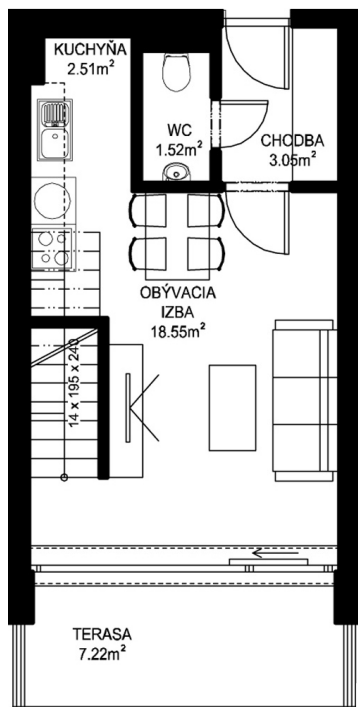

11. NP

12. NP

11.06

NÁZOV	m ²
CHODBA	3,05 m ²
WC	1,52 m ²
KUCHYŇA	2,51 m ²
OBÝVACIA IZBA	18,55 m ²

CHODBA	3,31 m ²
WC	1,39 m ²
KÚPEĽŇA	6,98 m ²
ŠATNÍK	3,25 m ²
SPÁĽŇA	14,51 m ²

PODLAHOVÁ PLOCHA	55,07 m ²
------------------	----------------------

TERASA	7,22 m ²
PIVNÍČNÁ KOBKA	1,08 m ²

CELKOVÁ PLOCHA	63,37 m ²
----------------	----------------------