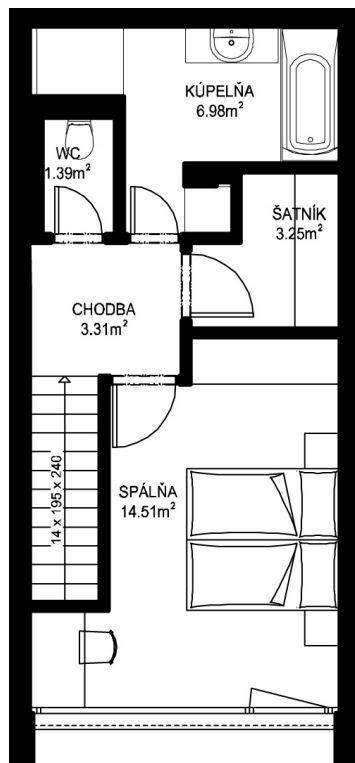

11. NP

12. NP

11.06

NÁZOV	m ²
CHODBA	3,05 m ²
WC	1,52 m ²
KUCHYŇA	2,51 m ²
OBÝVACIA IZBA	18,55 m ²

CHODBA	3,31 m ²
WC	1,39 m ²
KÚPEĽŇA	6,98 m ²
ŠATNÍK	3,25 m ²
SPÁĽŇA	14,51 m ²

PODLAHOVÁ PLOCHA	55,07 m ²
------------------	----------------------

TERASA	7,22 m ²
PIVNÍČNÁ KOBKA	1,08 m ²

CELKOVÁ PLOCHA	63,37 m ²
----------------	----------------------