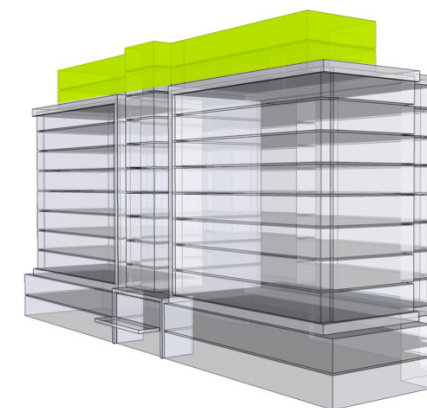

11. NP

12. NP

11.06

NÁZOV	m ²
CHODBA	3,05 m ²
WC	1,52 m ²
KUCHYŇA	2,51 m ²
OBÝVACIA IZBA	18,55 m ²

CHODBA	3,31 m ²
WC	1,39 m ²
KÚPEĽŇA	6,98 m ²
ŠATNÍK	3,25 m ²
SPÁLŇA	14,51 m ²

PODLAHOVÁ PLOCHA	55,07 m ²
------------------	----------------------

TERASA	7,22 m ²
PIVNÍČNÁ KOBKA	1,08 m ²

CELKOVÁ PLOCHA	63,37 m ²
----------------	----------------------

T: 0948 60 60 60

predaj@mileticova60.sk