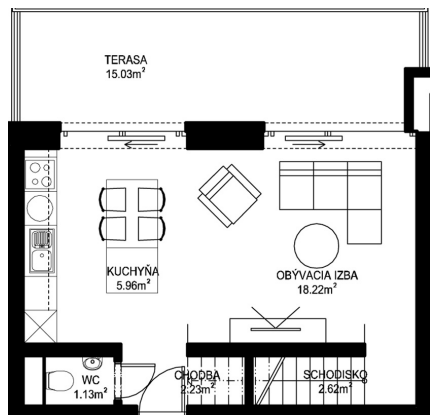

# MILETIČOVA 60

11. NP

12. NP

11.05

NÁZOV	m <sup>2</sup>
CHODBA	2,23 m <sup>2</sup>
WC	1,13 m <sup>2</sup>
KUCHYŇA	5,96 m <sup>2</sup>
OBÝVACIA IZBA	18,22 m <sup>2</sup>
SCHODISKO	2,62 m <sup>2</sup>

HALA	1,67 m <sup>2</sup>
KÚPEĽNĀ+WC	3,13 m <sup>2</sup>
IZBA	8,06 m <sup>2</sup>
SPÁLNĀ	14,49 m <sup>2</sup>

PODLAHOVÁ PLOCHA	57,51 m <sup>2</sup>
------------------	----------------------

TERASA	15,03 m <sup>2</sup>
PIVNIČNÁ KOBKA	1,08 m <sup>2</sup>

CELKOVÁ PLOCHA	73,62 m <sup>2</sup>
----------------	----------------------