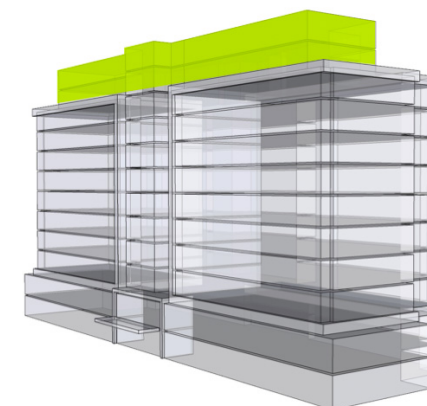

MILETIČOVA 60

11. NP

12. NP

11.05

NÁZOV	m ²
CHODBA	2,23 m ²
WC	1,13 m ²
KUCHYŇA	5,96 m ²
OBÝVACIA IZBA	18,22 m ²
SCHODISKO	2,62 m ²

HALA	1,67 m ²
KÚPEĽNĀ+WC	3,13 m ²
IZBA	8,06 m ²
SPÁLNĀ	14,49 m ²

PODLAHOVÁ PLOCHA	57,51 m ²
------------------	----------------------

TERASA	15,03 m ²
PIVNÍČNÁ KOBKA	1,08 m ²

CELKOVÁ PLOCHA	73,62 m ²
----------------	----------------------

T: 0948 60 60 60

predaj@mileticova60.sk