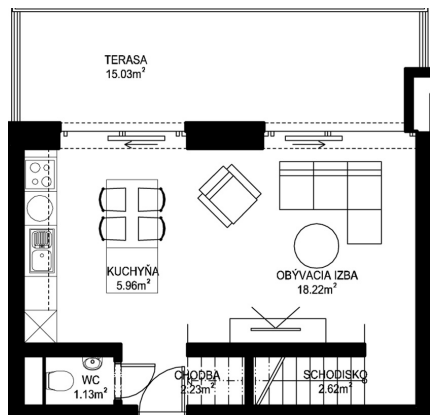

MILETIČOVA 60

11. NP

12. NP

11.05

NÁZOV	m ²
CHODBA	2,23 m ²
WC	1,13 m ²
KUCHYŇA	5,96 m ²
OBÝVACIA IZBA	18,22 m ²
SCHODISKO	2,62 m ²

HALA	1,67 m ²
KÚPEĽŇA+WC	3,13 m ²
IZBA	8,06 m ²
SPÁLŇA	14,49 m ²

PODLAHOVÁ PLOCHA	57,51 m ²
------------------	----------------------

TERASA	15,03 m ²
PIVNÍČNÁ KOBKA	1,08 m ²

CELKOVÁ PLOCHA	73,62 m ²
----------------	----------------------

T: 0948 60 60 60

predaj@mileticova60.sk