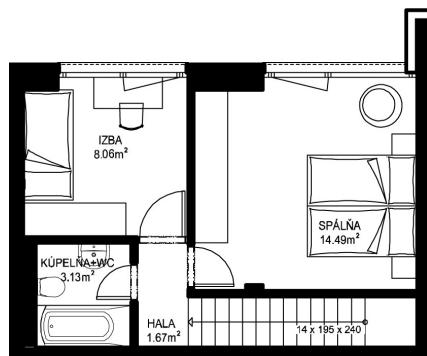

MILETIČOVA 60

11. NP

12. NP

11.05

NÁZOV	m ²
CHODBA	2,23 m ²
WC	1,13 m ²
KUCHYŇA	5,96 m ²
OBÝVACIA IZBA	18,22 m ²
SCHODISKO	2,62 m ²

HALA	1,67 m ²
KÚPEĽNĀ+WC	3,13 m ²
IZBA	8,06 m ²
SPÁLNĀ	14,49 m ²

PODLAHOVÁ PLOCHA	57,51 m ²
------------------	----------------------

TERASA	15,03 m ²
PIVNIČNÁ KOBKA	1,08 m ²

CELKOVÁ PLOCHA	73,62 m ²
----------------	----------------------

T: 0948 60 60 60

predaj@mileticova60.sk