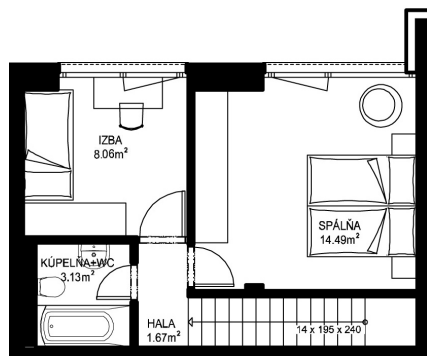

# MILETIČOVA 60

11. NP

12. NP

11.05

NÁZOV	m <sup>2</sup>
CHODBA	2,23 m <sup>2</sup>
WC	1,13 m <sup>2</sup>
KUCHYŇA	5,96 m <sup>2</sup>
OBÝVACIA IZBA	18,22 m <sup>2</sup>
SCHODISKO	2,62 m <sup>2</sup>

HALA	1,67 m <sup>2</sup>
KÚPEĽNĀ+WC	3,13 m <sup>2</sup>
IZBA	8,06 m <sup>2</sup>
SPÁLNĀ	14,49 m <sup>2</sup>

PODLAHOVÁ PLOCHA	57,51 m <sup>2</sup>
------------------	----------------------

TERASA	15,03 m <sup>2</sup>
PIVNIČNÁ KOBKA	1,08 m <sup>2</sup>

CELKOVÁ PLOCHA	73,62 m <sup>2</sup>
----------------	----------------------