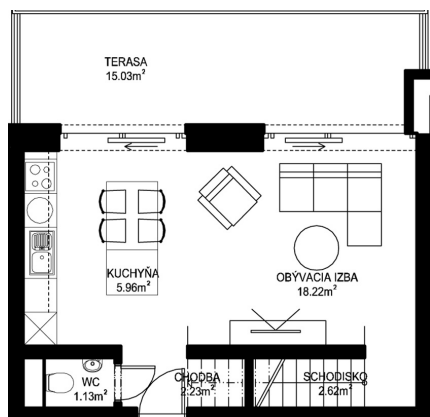

MILETIČOVA 60

11. NP

12. NP

11.05

NÁZOV	m ²
CHODBA	2,23 m ²
WC	1,13 m ²
KUCHYŇA	5,96 m ²
OBÝVACIA IZBA	18,22 m ²
SCHODISKO	2,62 m ²

HALA	1,67 m ²
KÚPEĽNĀ+WC	3,13 m ²
IZBA	8,06 m ²
SPÁLNĀ	14,49 m ²

PODLAHOVÁ PLOCHA	57,51 m ²
------------------	----------------------

TERASA	15,03 m ²
PIVNÍČNÁ KOBKA	1,08 m ²

CELKOVÁ PLOCHA	73,62 m ²
----------------	----------------------

T: 0948 60 60 60

predaj@mileticova60.sk