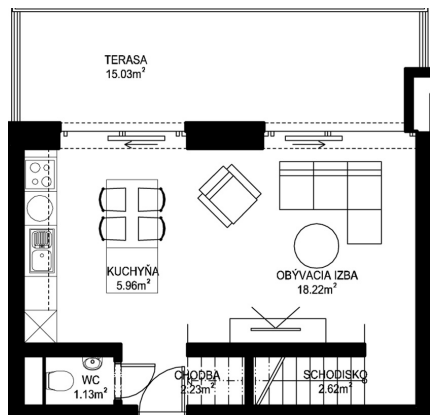

MILETIČOVA 60

11. NP

12. NP

11.05

NÁZOV	m ²
CHODBA	2,23 m ²
WC	1,13 m ²
KUCHYŇA	5,96 m ²
OBÝVACIA IZBA	18,22 m ²
SCHODISKO	2,62 m ²

HALA	1,67 m ²
KÚPEĽNĀ+WC	3,13 m ²
IZBA	8,06 m ²
SPÁLNĀ	14,49 m ²

PODLAHOVÁ PLOCHA	57,51 m ²
------------------	----------------------

TERASA	15,03 m ²
PIVNIČNÁ KOBKA	1,08 m ²

CELKOVÁ PLOCHA	73,62 m ²
----------------	----------------------

T: 0948 60 60 60

predaj@mileticova60.sk