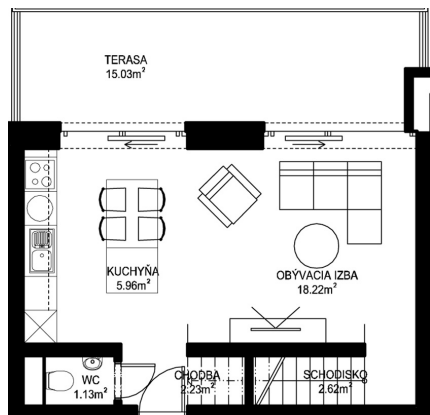

# MILETIČOVA 60

11. NP

12. NP

11.05

NÁZOV	m <sup>2</sup>
CHODBA	2,23 m <sup>2</sup>
WC	1,13 m <sup>2</sup>
KUCHYŇA	5,96 m <sup>2</sup>
OBÝVACIA IZBA	18,22 m <sup>2</sup>
SCHODISKO	2,62 m <sup>2</sup>
HALA	1,67 m <sup>2</sup>
KÚPEĽŇA+WC	3,13 m <sup>2</sup>
IZBA	8,06 m <sup>2</sup>
SPÁLŇA	14,49 m <sup>2</sup>
<b>PODLAHOVÁ PLOCHA</b>	<b>57,51 m<sup>2</sup></b>
TERASA	15,03 m <sup>2</sup>
PIVNÍČNÁ KOBKA	1,08 m <sup>2</sup>
<b>CELKOVÁ PLOCHA</b>	<b>73,62 m<sup>2</sup></b>