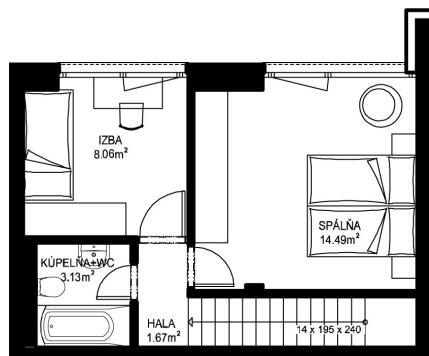

# MILETIČOVA 60

11. NP

12. NP

11.05

NÁZOV	m <sup>2</sup>
CHODBA	2,23 m <sup>2</sup>
WC	1,13 m <sup>2</sup>
KUCHYŇA	5,96 m <sup>2</sup>
OBÝVACIA IZBA	18,22 m <sup>2</sup>
SCHODISKO	2,62 m <sup>2</sup>
HALA	1,67 m <sup>2</sup>
KÚPEĽŇA+WC	3,13 m <sup>2</sup>
IZBA	8,06 m <sup>2</sup>
SPÁLŇA	14,49 m <sup>2</sup>
<b>PODLAHOVÁ PLOCHA</b>	<b>57,51 m<sup>2</sup></b>
TERASA	15,03 m <sup>2</sup>
PIVNÍČNÁ KOBKA	1,08 m <sup>2</sup>
<b>CELKOVÁ PLOCHA</b>	<b>73,62 m<sup>2</sup></b>