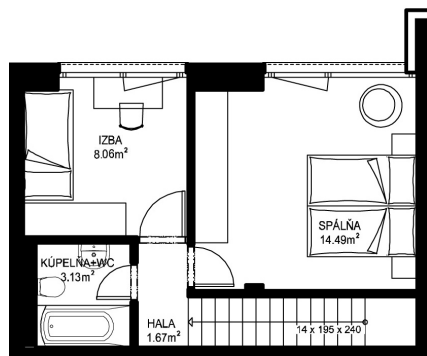

MILETIČOVA 60

11. NP

12. NP

11.05

NÁZOV	m ²
CHODBA	2,23 m ²
WC	1,13 m ²
KUCHYŇA	5,96 m ²
OBÝVACIA IZBA	18,22 m ²
SCHODISKO	2,62 m ²

HALA	1,67 m ²
KÚPEĽNĀ+WC	3,13 m ²
IZBA	8,06 m ²
SPÁLNĀ	14,49 m ²

PODLAHOVÁ PLOCHA	57,51 m ²
------------------	----------------------

TERASA	15,03 m ²
PIVNÍČNÁ KOBKA	1,08 m ²

CELKOVÁ PLOCHA	73,62 m ²
----------------	----------------------

T: 0948 60 60 60

predaj@mileticova60.sk