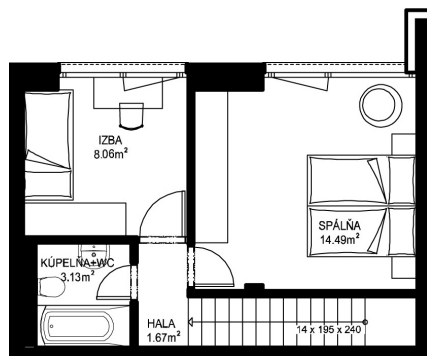

# MILETIČOVA 60

11. NP

12. NP

11.05

NÁZOV	m <sup>2</sup>
CHODBA	2,23 m <sup>2</sup>
WC	1,13 m <sup>2</sup>
KUCHYŇA	5,96 m <sup>2</sup>
OBÝVACIA IZBA	18,22 m <sup>2</sup>
SCHODISKO	2,62 m <sup>2</sup>

HALA	1,67 m <sup>2</sup>
KÚPEĽNĽA+WC	3,13 m <sup>2</sup>
IZBA	8,06 m <sup>2</sup>
SPÁLNĽA	14,49 m <sup>2</sup>

PODLAHOVÁ PLOCHA	57,51 m <sup>2</sup>
------------------	----------------------

TERASA	15,03 m <sup>2</sup>
PIVNÍČNÁ KOBKA	1,08 m <sup>2</sup>

CELKOVÁ PLOCHA	73,62 m <sup>2</sup>
----------------	----------------------