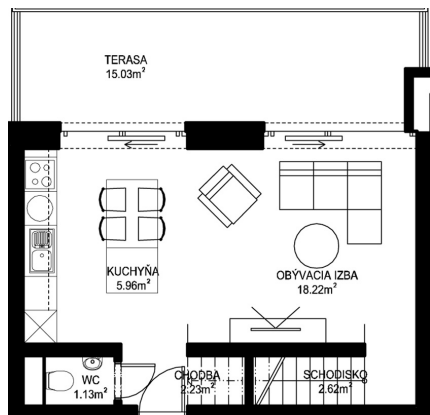

# MILETIČOVA 60

11. NP

12. NP

11.05

NÁZOV	m <sup>2</sup>
CHODBA	2,23 m <sup>2</sup>
WC	1,13 m <sup>2</sup>
KUCHYŇA	5,96 m <sup>2</sup>
OBÝVACIA IZBA	18,22 m <sup>2</sup>
SCHODISKO	2,62 m <sup>2</sup>

HALA	1,67 m <sup>2</sup>
KÚPEĽNĽA+WC	3,13 m <sup>2</sup>
IZBA	8,06 m <sup>2</sup>
SPÁLNĽA	14,49 m <sup>2</sup>

PODLAHOVÁ PLOCHA	57,51 m <sup>2</sup>
------------------	----------------------

TERASA	15,03 m <sup>2</sup>
PIVNÍČNÁ KOBKA	1,08 m <sup>2</sup>

CELKOVÁ PLOCHA	73,62 m <sup>2</sup>
----------------	----------------------