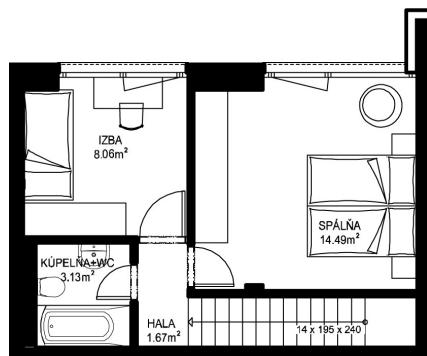

MILETIČOVA 60

11. NP

12. NP

11.05

NÁZOV	m ²
CHODBA	2,23 m ²
WC	1,13 m ²
KUCHYŇA	5,96 m ²
OBÝVACIA IZBA	18,22 m ²
SCHODISKO	2,62 m ²

HALA	1,67 m ²
KÚPEĽŇA+WC	3,13 m ²
IZBA	8,06 m ²
SPÁLŇA	14,49 m ²

PODLAHOVÁ PLOCHA	57,51 m ²
------------------	----------------------

TERASA	15,03 m ²
PIVNÍČNÁ KOBKA	1,08 m ²

CELKOVÁ PLOCHA	73,62 m ²
----------------	----------------------

T: 0948 60 60 60

predaj@mileticova60.sk