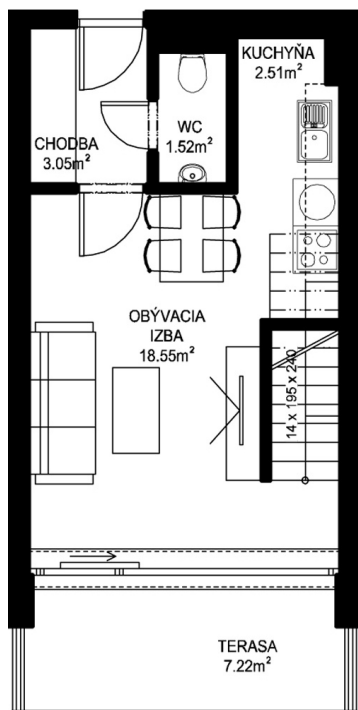

11. NP

12. NP

11.04

| NÁZOV         | m <sup>2</sup>       |
|---------------|----------------------|
| CHODBA        | 3,05 m <sup>2</sup>  |
| WC            | 1,52 m <sup>2</sup>  |
| KUCHYŇA       | 2,51 m <sup>2</sup>  |
| OBÝVACIA IZBA | 18,55 m <sup>2</sup> |

|         |                      |
|---------|----------------------|
| CHODBA  | 3,31 m <sup>2</sup>  |
| WC      | 1,39 m <sup>2</sup>  |
| KÚPEĽŇA | 6,98 m <sup>2</sup>  |
| ŠATNÍK  | 3,25 m <sup>2</sup>  |
| SPÁLŇA  | 14,52 m <sup>2</sup> |

|                  |                      |
|------------------|----------------------|
| PODLAHOVÁ PLOCHA | 55,08 m <sup>2</sup> |
|------------------|----------------------|

|                |                     |
|----------------|---------------------|
| TERASA         | 7,22 m <sup>2</sup> |
| PIVNÍČNÁ KOBKA | 1,08 m <sup>2</sup> |

|                |                      |
|----------------|----------------------|
| CELKOVÁ PLOCHA | 63,36 m <sup>2</sup> |
|----------------|----------------------|