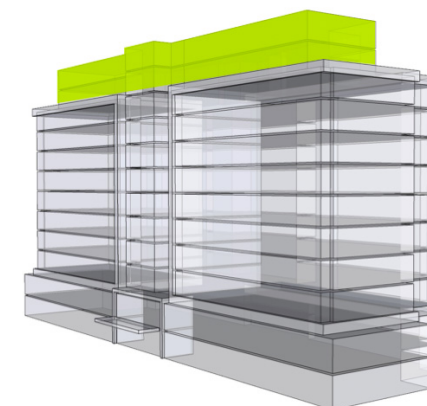

11. NP

12. NP

11.04

NÁZOV	m ²
CHODBA	3,05 m ²
WC	1,52 m ²
KUCHYŇA	2,51 m ²
OBÝVACIA IZBA	18,55 m ²

CHODBA	3,31 m ²
WC	1,39 m ²
KÚPEĽŇA	6,98 m ²
ŠATNÍK	3,25 m ²
SPÁLŇA	14,52 m ²

PODLAHOVÁ PLOCHA	55,08 m ²
------------------	----------------------

TERASA	7,22 m ²
PIVNÍČNÁ KOBKA	1,08 m ²

CELKOVÁ PLOCHA	63,36 m ²
----------------	----------------------

T: 0948 60 60 60

predaj@mileticova60.sk