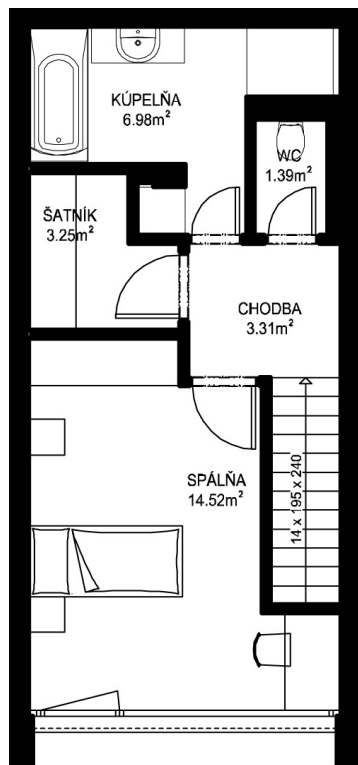

11. NP

12. NP

11.04

NÁZOV	m ²
CHODBA	3,05 m ²
WC	1,52 m ²
KUCHYŇA	2,51 m ²
OBÝVACIA IZBA	18,55 m ²

CHODBA	3,31 m ²
WC	1,39 m ²
KÚPEĽŇA	6,98 m ²
ŠATNÍK	3,25 m ²
SPÁLŇA	14,52 m ²

PODLAHOVÁ PLOCHA	55,08 m ²
------------------	----------------------

TERASA	7,22 m ²
PIVNÍČNÁ KOBKA	1,08 m ²

CELKOVÁ PLOCHA	63,36 m ²
----------------	----------------------