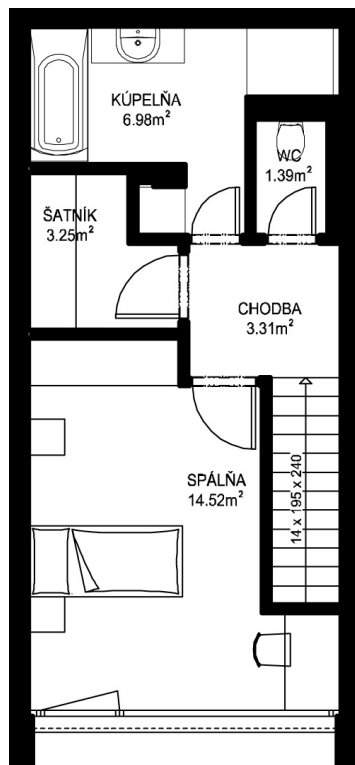

11. NP

12. NP

11.04

NÁZOV	m ²
CHODBA	3,05 m ²
WC	1,52 m ²
KUCHYŇA	2,51 m ²
OBÝVACIA IZBA	18,55 m ²

CHODBA	3,31 m ²
WC	1,39 m ²
KÚPEĽŇA	6,98 m ²
ŠATNÍK	3,25 m ²
SPÁLŇA	14,52 m ²

PODLAHOVÁ PLOCHA	55,08 m ²
------------------	----------------------

TERASA	7,22 m ²
PIVNÍČNÁ KOBKA	1,08 m ²

CELKOVÁ PLOCHA	63,36 m ²
----------------	----------------------

T: 0948 60 60 60

predaj@mileticova60.sk