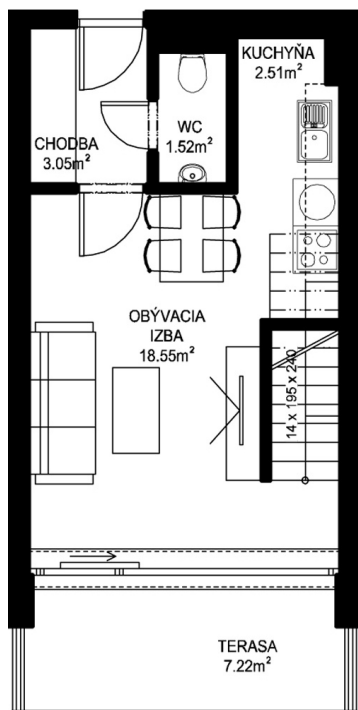

11. NP

12. NP

11.04

NÁZOV	m ²
CHODBA	3,05 m ²
WC	1,52 m ²
KUCHYŇA	2,51 m ²
OBÝVACIA IZBA	18,55 m ²

CHODBA	3,31 m ²
WC	1,39 m ²
KÚPEĽŇA	6,98 m ²
ŠATNÍK	3,25 m ²
SPÁLNĀ	14,52 m ²

PODLAHOVÁ PLOCHA	55,08 m ²
------------------	----------------------

TERASA	7,22 m ²
PIVNÍČNÁ KOBKA	1,08 m ²

CELKOVÁ PLOCHA	63,36 m ²
----------------	----------------------