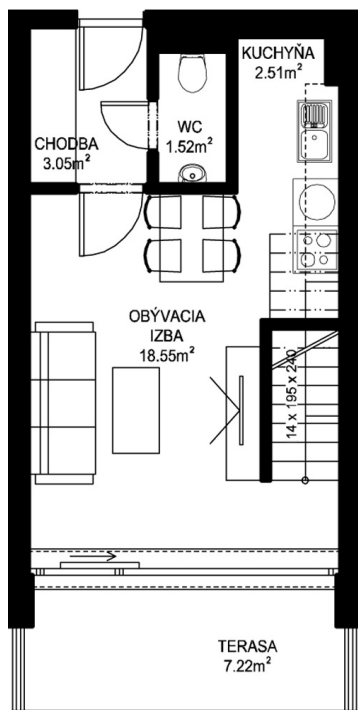

11. NP

12. NP

11.04

NÁZOV	m <sup>2</sup>
CHODBA	3,05 m <sup>2</sup>
WC	1,52 m <sup>2</sup>
KUCHYŇA	2,51 m <sup>2</sup>
OBÝVACIA IZBA	18,55 m <sup>2</sup>

CHODBA	3,31 m <sup>2</sup>
WC	1,39 m <sup>2</sup>
KÚPEĽŇA	6,98 m <sup>2</sup>
ŠATNÍK	3,25 m <sup>2</sup>
SPÁĽŇA	14,52 m <sup>2</sup>

PODLAHOVÁ PLOCHA	55,08 m <sup>2</sup>
------------------	----------------------

TERASA	7,22 m <sup>2</sup>
PIVNÍČNÁ KOBKA	1,08 m <sup>2</sup>

CELKOVÁ PLOCHA	63,36 m <sup>2</sup>
----------------	----------------------