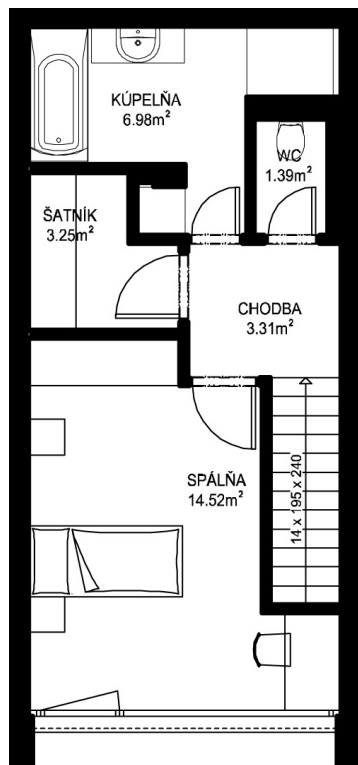

11. NP

12. NP

11.04

NÁZOV	m ²
CHODBA	3,05 m ²
WC	1,52 m ²
KUCHYŇA	2,51 m ²
OBÝVACIA IZBA	18,55 m ²

CHODBA	3,31 m ²
WC	1,39 m ²
KÚPEĽŇA	6,98 m ²
ŠATNÍK	3,25 m ²
SPÁLŇA	14,52 m ²

PODLAHOVÁ PLOCHA	55,08 m ²
------------------	----------------------

TERASA	7,22 m ²
PIVNÍČNÁ KOBKA	1,08 m ²

CELKOVÁ PLOCHA	63,36 m ²
----------------	----------------------

T: 0948 60 60 60

predaj@mileticova60.sk