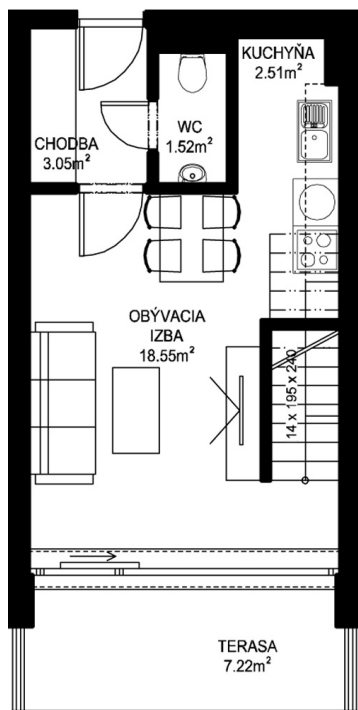

11. NP

12. NP

11.04

NÁZOV	m ²
CHODBA	3,05 m ²
WC	1,52 m ²
KUCHYŇA	2,51 m ²
OBÝVACIA IZBA	18,55 m ²

CHODBA	3,31 m ²
WC	1,39 m ²
KÚPEĽŇA	6,98 m ²
ŠATNÍK	3,25 m ²
SPÁĽŇA	14,52 m ²

PODLAHOVÁ PLOCHA	55,08 m ²
------------------	----------------------

TERASA	7,22 m ²
PIVNÍČNÁ KOBKA	1,08 m ²

CELKOVÁ PLOCHA	63,36 m ²
----------------	----------------------