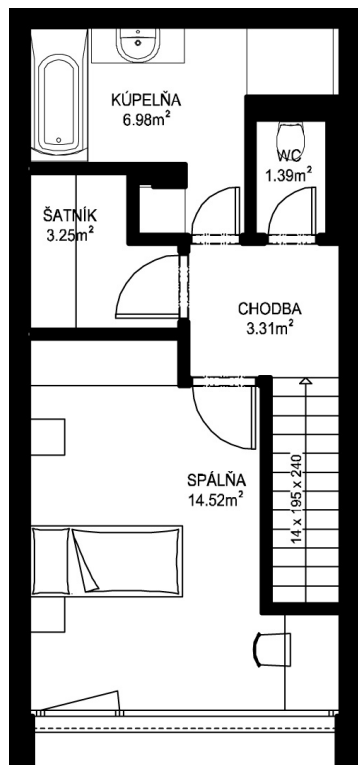

11. NP

12. NP

11.04

NÁZOV	m ²
CHODBA	3,05 m ²
WC	1,52 m ²
KUCHYŇA	2,51 m ²
OBÝVACIA IZBA	18,55 m ²

CHODBA	3,31 m ²
WC	1,39 m ²
KÚPEĽŇA	6,98 m ²
ŠATNÍK	3,25 m ²
SPÁLNĀ	14,52 m ²

PODLAHOVÁ PLOCHA	55,08 m ²
------------------	----------------------

TERASA	7,22 m ²
PIVNÍČNÁ KOBKA	1,08 m ²

CELKOVÁ PLOCHA	63,36 m ²
----------------	----------------------