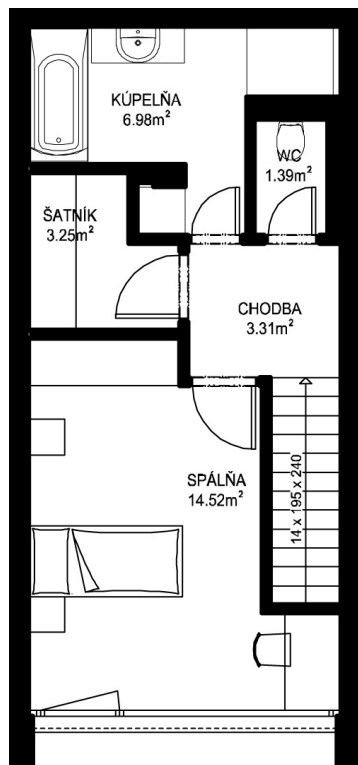

11. NP

12. NP

11.04

NÁZOV	m <sup>2</sup>
CHODBA	3,05 m <sup>2</sup>
WC	1,52 m <sup>2</sup>
KUCHYŇA	2,51 m <sup>2</sup>
OBÝVACIA IZBA	18,55 m <sup>2</sup>

CHODBA	3,31 m <sup>2</sup>
WC	1,39 m <sup>2</sup>
KÚPEĽŇA	6,98 m <sup>2</sup>
ŠATNÍK	3,25 m <sup>2</sup>
SPÁĽŇA	14,52 m <sup>2</sup>

PODLAHOVÁ PLOCHA	55,08 m <sup>2</sup>
------------------	----------------------

TERASA	7,22 m <sup>2</sup>
PIVNÍČNÁ KOBKA	1,08 m <sup>2</sup>

CELKOVÁ PLOCHA	63,36 m <sup>2</sup>
----------------	----------------------