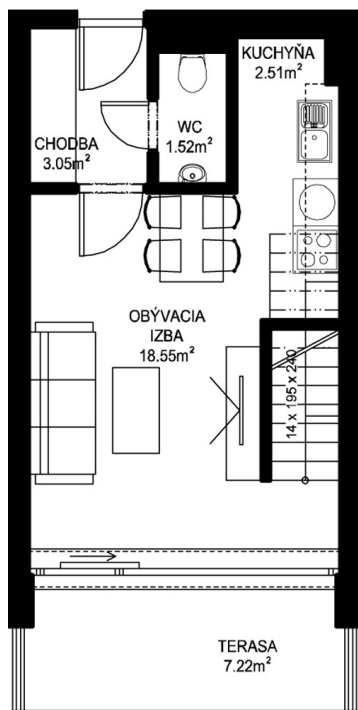

11. NP

12. NP

11.04

NÁZOV	m ²
CHODBA	3,05 m ²
WC	1,52 m ²
KUCHYŇA	2,51 m ²
OBÝVACIA IZBA	18,55 m ²

CHODBA	3,31 m ²
WC	1,39 m ²
KÚPEĽŇA	6,98 m ²
ŠATNÍK	3,25 m ²
SPÁLŇA	14,52 m ²

PODLAHOVÁ PLOCHA	55,08 m ²
------------------	----------------------

TERASA	7,22 m ²
PIVNÍČNÁ KOBKA	1,08 m ²

CELKOVÁ PLOCHA	63,36 m ²
----------------	----------------------