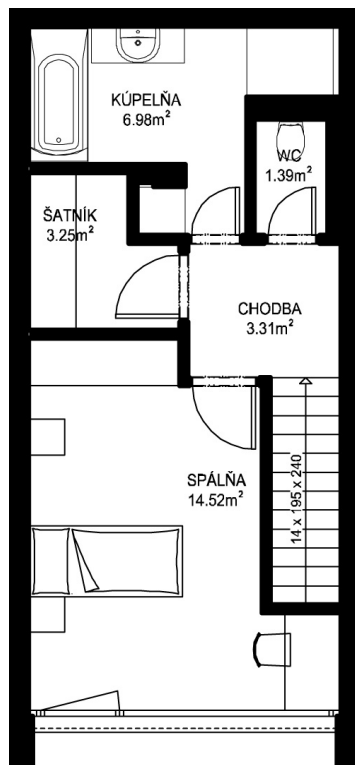

11. NP

12. NP

11.04

| NÁZOV         | m <sup>2</sup>       |
|---------------|----------------------|
| CHODBA        | 3,05 m <sup>2</sup>  |
| WC            | 1,52 m <sup>2</sup>  |
| KUCHYŇA       | 2,51 m <sup>2</sup>  |
| OBÝVACIA IZBA | 18,55 m <sup>2</sup> |

|         |                      |
|---------|----------------------|
| CHODBA  | 3,31 m <sup>2</sup>  |
| WC      | 1,39 m <sup>2</sup>  |
| KÚPEĽŇA | 6,98 m <sup>2</sup>  |
| ŠATNÍK  | 3,25 m <sup>2</sup>  |
| SPÁLŇA  | 14,52 m <sup>2</sup> |

|                  |                      |
|------------------|----------------------|
| PODLAHOVÁ PLOCHA | 55,08 m <sup>2</sup> |
|------------------|----------------------|

|                |                     |
|----------------|---------------------|
| TERASA         | 7,22 m <sup>2</sup> |
| PIVNÍČNÁ KOBKA | 1,08 m <sup>2</sup> |

|                |                      |
|----------------|----------------------|
| CELKOVÁ PLOCHA | 63,36 m <sup>2</sup> |
|----------------|----------------------|