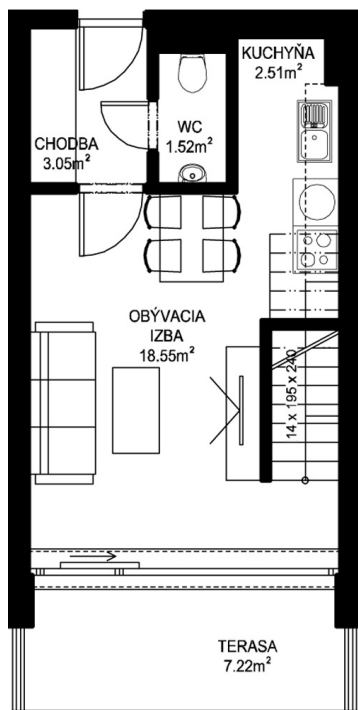

11. NP

12. NP

11.04

NÁZOV	m ²
CHODBA	3,05 m ²
WC	1,52 m ²
KUCHYŇA	2,51 m ²
OBÝVACIA IZBA	18,55 m ²

CHODBA	3,31 m ²
WC	1,39 m ²
KÚPEĽŇA	6,98 m ²
ŠATNÍK	3,25 m ²
SPÁLŇA	14,52 m ²

PODLAHOVÁ PLOCHA	55,08 m ²
------------------	----------------------

TERASA	7,22 m ²
PIVNÍČNÁ KOBKA	1,08 m ²

CELKOVÁ PLOCHA	63,36 m ²
----------------	----------------------

T: 0948 60 60 60

predaj@mileticova60.sk