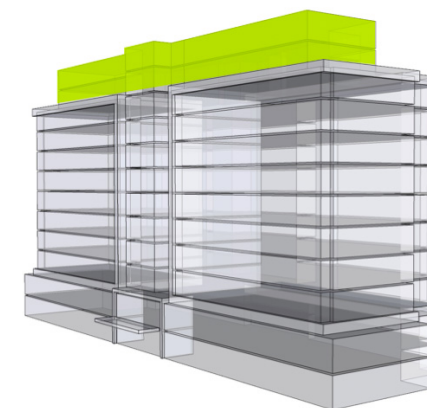

11. NP

12. NP

11.04

NÁZOV	m ²
CHODBA	3,05 m ²
WC	1,52 m ²
KUCHYŇA	2,51 m ²
OBÝVACIA IZBA	18,55 m ²

CHODBA	3,31 m ²
WC	1,39 m ²
KÚPEĽŇA	6,98 m ²
ŠATNÍK	3,25 m ²
SPÁLŇA	14,52 m ²

PODLAHOVÁ PLOCHA	55,08 m ²
------------------	----------------------

TERASA	7,22 m ²
PIVNÍČNÁ KOBKA	1,08 m ²

CELKOVÁ PLOCHA	63,36 m ²
----------------	----------------------

T: 0948 60 60 60

predaj@mileticova60.sk