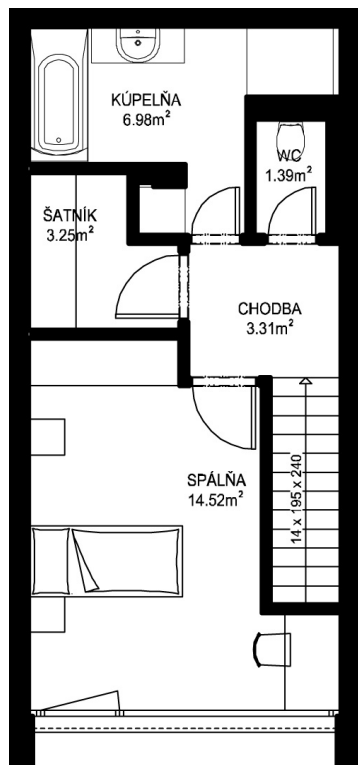

11. NP

12. NP

11.04

NÁZOV	m ²
CHODBA	3,05 m ²
WC	1,52 m ²
KUCHYŇA	2,51 m ²
OBÝVACIA IZBA	18,55 m ²

CHODBA	3,31 m ²
WC	1,39 m ²
KÚPEĽŇA	6,98 m ²
ŠATNÍK	3,25 m ²
SPÁĽŇA	14,52 m ²

PODLAHOVÁ PLOCHA	55,08 m ²
------------------	----------------------

TERASA	7,22 m ²
PIVNÍČNÁ KOBKA	1,08 m ²

CELKOVÁ PLOCHA	63,36 m ²
----------------	----------------------