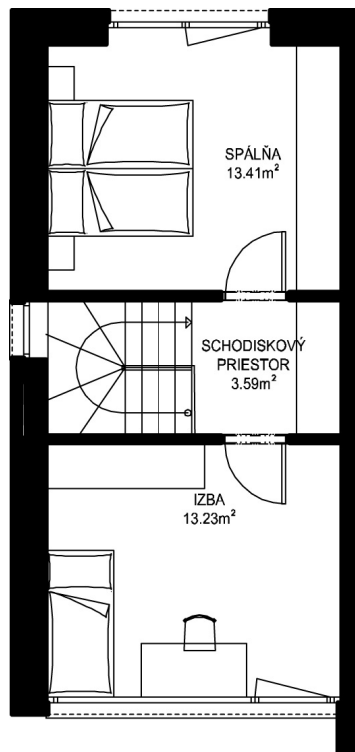

11. NP

12. NP

11.01	
NÁZOV	m <sup>2</sup>
CHODBA	4,85 m <sup>2</sup>
KÚPEĽNĀ+W.C.	3,84 m <sup>2</sup>
KUCHYŇĀ	6,66 m <sup>2</sup>
OBÝVACIA IZBA	17,37 m <sup>2</sup>
SCHODISKOVÝ PRIESTOR	3,59 m <sup>2</sup>
SPĀĽŇĀ	13,41 m <sup>2</sup>
IZBA	13,23 m <sup>2</sup>
<b>PODLAHOVÁ PLOCHA</b>	<b>62,95 m<sup>2</sup></b>
TERASA	42,57 m <sup>2</sup>
PIVNIČNÁ KOBKA	1,08 m <sup>2</sup>
<b>CELKOVÁ PLOCHA</b>	<b>106,60 m<sup>2</sup></b>