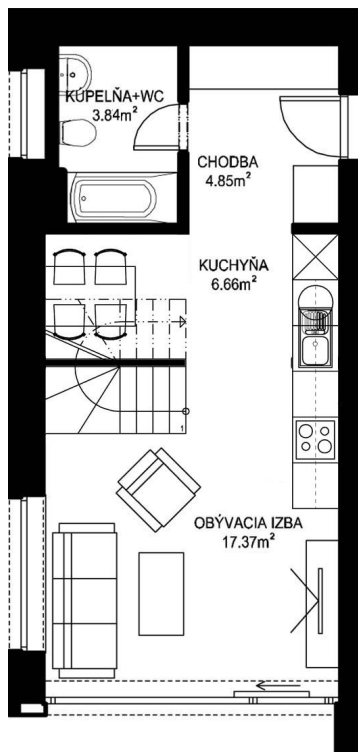

11. NP

12. NP

11.01	
NÁZOV	m <sup>2</sup>
CHODBA	4,85 m <sup>2</sup>
KÚPEĽNĀ+W.C.	3,84 m <sup>2</sup>
KUCHYŇĀ	6,66 m <sup>2</sup>
OBÝVACIA IZBA	17,37 m <sup>2</sup>
SCHODISKOVÝ PRIESTOR	3,59 m <sup>2</sup>
SPĀĽŇĀ	13,41 m <sup>2</sup>
IZBA	13,23 m <sup>2</sup>
<b>PODLAHOVÁ PLOCHA</b>	<b>62,95 m<sup>2</sup></b>
TERASA	42,57 m <sup>2</sup>
PIVNIČNĀ KOBKA	1,08 m <sup>2</sup>
<b>CELKOVÁ PLOCHA</b>	<b>106,60 m<sup>2</sup></b>