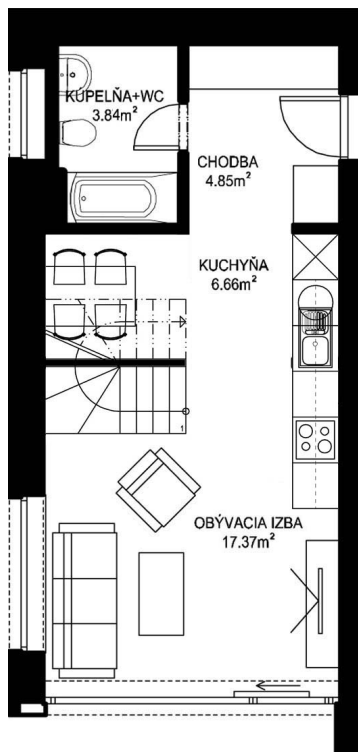

11. NP

12. NP

11.01	
NÁZOV	m <sup>2</sup>
CHODBA	4,85 m <sup>2</sup>
KÚPEĽNĀ+W.C.	3,84 m <sup>2</sup>
KUCHYŇĀ	6,66 m <sup>2</sup>
OBÝVACIA IZBA	17,37 m <sup>2</sup>
SCHODISKOVÝ PRIESTOR	3,59 m <sup>2</sup>
SPĀĽŇĀ	13,41 m <sup>2</sup>
IZBA	13,23 m <sup>2</sup>
<b>PODLAHOVÁ PLOCHA</b>	<b>62,95 m<sup>2</sup></b>
TERASA	42,57 m <sup>2</sup>
PIVNIČNÁ KOBKA	1,08 m <sup>2</sup>
<b>CELKOVÁ PLOCHA</b>	<b>106,60 m<sup>2</sup></b>