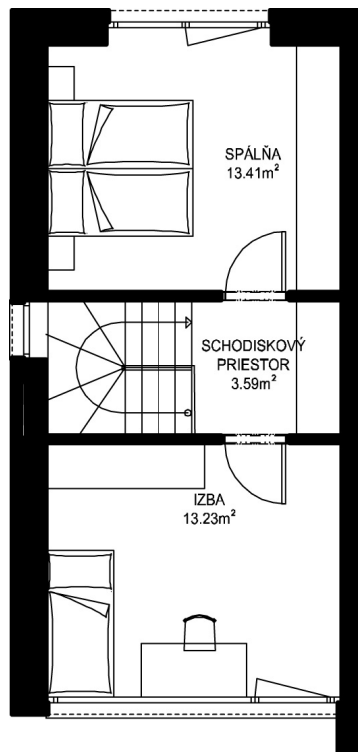

11. NP

12. NP

11.01	
NÁZOV	m <sup>2</sup>
CHODBA	4,85 m <sup>2</sup>
KÚPEĽNĀ+W.C.	3,84 m <sup>2</sup>
KUCHYŇĀ	6,66 m <sup>2</sup>
OBÝVACIA IZBA	17,37 m <sup>2</sup>
SCHODISKOVÝ PRIESTOR	3,59 m <sup>2</sup>
SPĀĽŇĀ	13,41 m <sup>2</sup>
IZBA	13,23 m <sup>2</sup>
<b>PODLAHOVÁ PLOCHA</b>	<b>62,95 m<sup>2</sup></b>
TERASA	42,57 m <sup>2</sup>
PIVNIČNĀ KOBKA	1,08 m <sup>2</sup>
<b>CELKOVÁ PLOCHA</b>	<b>106,60 m<sup>2</sup></b>