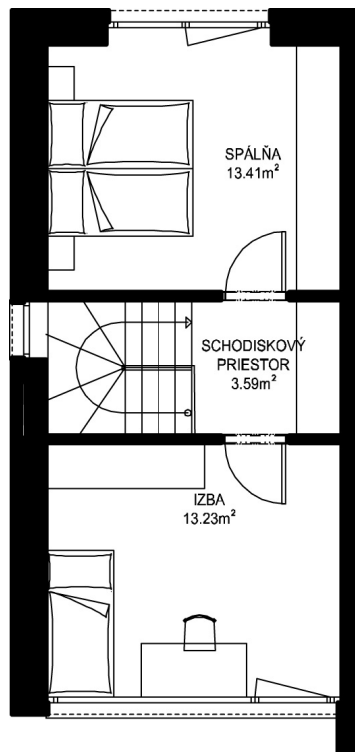

11. NP

12. NP

11.01	
NÁZOV	m <sup>2</sup>
CHODBA	4,85 m <sup>2</sup>
KÚPEĽNĀ+W.C.	3,84 m <sup>2</sup>
KUCHYŇĀ	6,66 m <sup>2</sup>
OBÝVACIA IZBA	17,37 m <sup>2</sup>
SCHODISKOVÝ PRIESTOR	3,59 m <sup>2</sup>
SPĀĽŇĀ	13,41 m <sup>2</sup>
IZBA	13,23 m <sup>2</sup>
<b>PODLAHOVÁ PLOCHA</b>	<b>62,95 m<sup>2</sup></b>
TERASA	42,57 m <sup>2</sup>
PIVNIČNĀ KOBKA	1,08 m <sup>2</sup>
<b>CELKOVÁ PLOCHA</b>	<b>106,60 m<sup>2</sup></b>