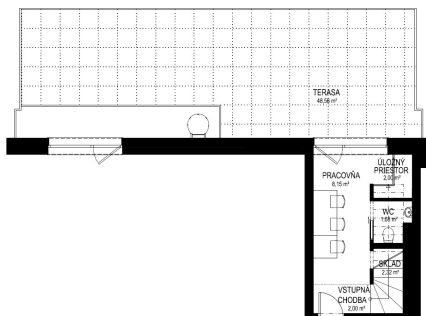

11. NP

12. NP

11.17	
PODLAHOVÁ PLOCHA	78,29 m <sup>2</sup>
TERASA	57,91 m <sup>2</sup>
<b>CELKOVÁ PLOCHA</b>	<b>136,20 m<sup>2</sup></b>