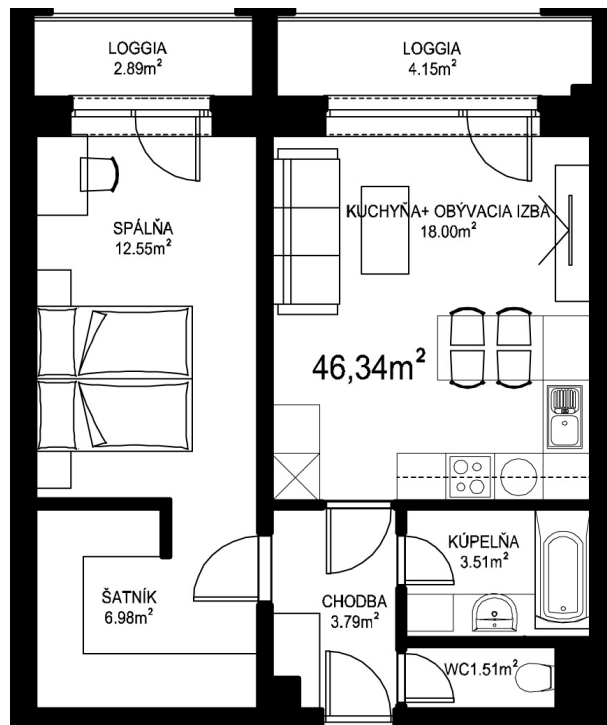

MILETIČOVA 60

10.15	
NÁZOV	m ²
CHODBA	3,79 m ²
WC	1,51 m ²
KÚPEĽŇA	3,51 m ²
KUCHYŇA-OBÝVACIA IZBA	18,00 m ²
ŠATNÍK	6,98 m ²
SPÁLŇA	12,55 m ²
PODLAHOVÁ PLOCHA	46,34 m ²
LOGGIA	4,15 m ²
LOGGIA	2,89 m ²
PIVNIČNÁ KOBKA	1,08 m ²
CELKOVÁ PLOCHA	54,46 m²