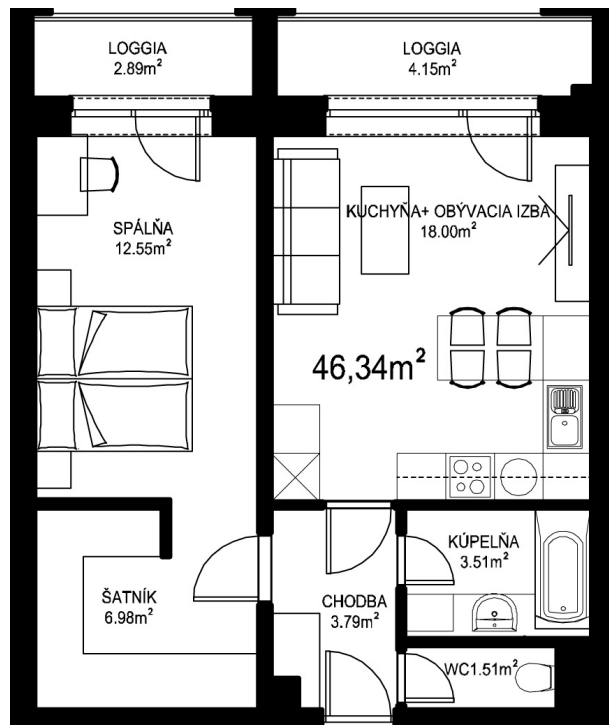

MILETIČOVA 60

10.15	
NÁZOV	m ²
CHODBA	3,79 m ²
WC	1,51 m ²
KÚPEĽŇA	3,51 m ²
KUCHYŇA-OBÝVACIA IZBA	18,00 m ²
ŠATNÍK	6,98 m ²
SPÁLŇA	12,55 m ²
PODLAHOVÁ PLOCHA	46,34 m ²
LOGGIA	4,15 m ²
LOGGIA	2,89 m ²
PIVNIČNÁ KOBKA	1,08 m ²
CELKOVÁ PLOCHA	54,46 m ²