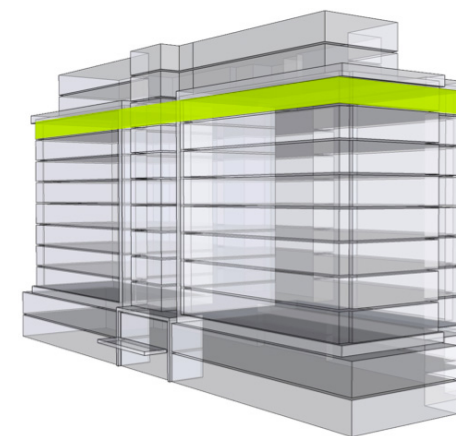

MILETIČOVA 60

10.15	
NÁZOV	m ²
CHODBA	3,79 m ²
WC	1,51 m ²
KÚPEĽŇA	3,51 m ²
KUCHYŇA-OBÝVACIA IZBA	18,00 m ²
ŠATNÍK	6,98 m ²
SPÁĽŇA	12,55 m ²
PODLAHOVÁ PLOCHA	46,34 m ²
LOGGIA	4,15 m ²
LOGGIA	2,89 m ²
PIVNIČNÁ KOBKA	1,08 m ²
CELKOVÁ PLOCHA	54,46 m ²