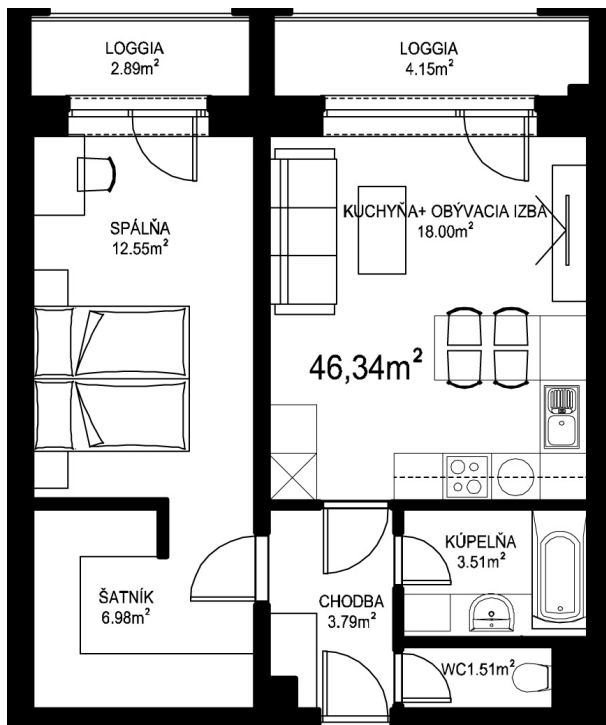

MILETIČOVA 60

10.15	
NÁZOV	m ²
CHODBA	3,79 m ²
WC	1,51 m ²
KÚPEĽŇA	3,51 m ²
KUCHYŇA-OBÝVACIA IZBA	18,00 m ²
ŠATNÍK	6,98 m ²
SPÁLŇA	12,55 m ²
PODLAHOVÁ PLOCHA	46,34 m ²
LOGGIA	4,15 m ²
LOGGIA	2,89 m ²
PIVNIČNÁ KOBKA	1,08 m ²
CELKOVÁ PLOCHA	54,46 m ²