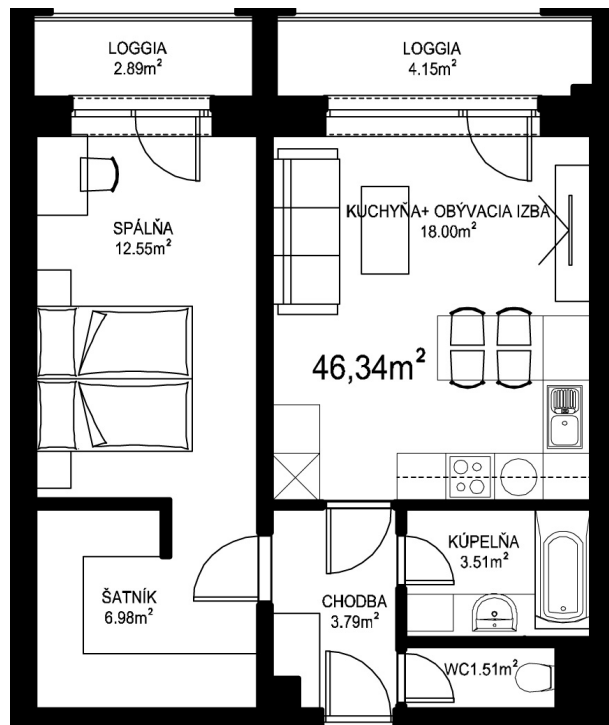

# MILETIČOVA 60

10.15	
NÁZOV	m <sup>2</sup>
CHODBA	3,79 m <sup>2</sup>
WC	1,51 m <sup>2</sup>
KÚPEĽŇA	3,51 m <sup>2</sup>
KUCHYŇA-OBÝVACIA IZBA	18,00 m <sup>2</sup>
ŠATNÍK	6,98 m <sup>2</sup>
SPÁLŇA	12,55 m <sup>2</sup>
PODLAHOVÁ PLOCHA	46,34 m <sup>2</sup>
LOGGIA	4,15 m <sup>2</sup>
LOGGIA	2,89 m <sup>2</sup>
PIVNIČNÁ KOBKA	1,08 m <sup>2</sup>
<b>CELKOVÁ PLOCHA</b>	<b>54,46 m<sup>2</sup></b>