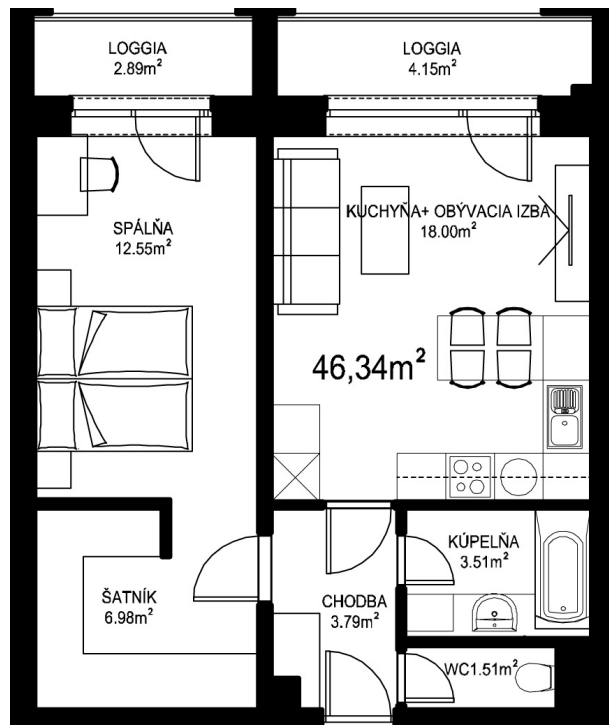

# MILETIČOVA 60

10.15	
NÁZOV	m <sup>2</sup>
CHODBA	3,79 m <sup>2</sup>
WC	1,51 m <sup>2</sup>
KÚPEĽŇA	3,51 m <sup>2</sup>
KUCHYŇA-OBÝVACIA IZBA	18,00 m <sup>2</sup>
ŠATNÍK	6,98 m <sup>2</sup>
SPÁLŇA	12,55 m <sup>2</sup>
PODLAHOVÁ PLOCHA	46,34 m <sup>2</sup>
LOGGIA	4,15 m <sup>2</sup>
LOGGIA	2,89 m <sup>2</sup>
PIVNIČNÁ KOBKA	1,08 m <sup>2</sup>
CELKOVÁ PLOCHA	54,46 m <sup>2</sup>