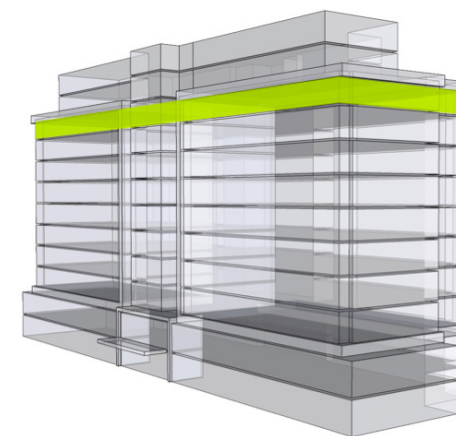

MILETIČOVA 60

10.15	
NÁZOV	m ²
CHODBA	3,79 m ²
WC	1,51 m ²
KÚPEĽŇA	3,51 m ²
KUCHYŇA-OBÝVACIA IZBA	18,00 m ²
ŠATNÍK	6,98 m ²
SPÁLŇA	12,55 m ²
PODLAHOVÁ PLOCHA	46,34 m ²
LOGGIA	4,15 m ²
LOGGIA	2,89 m ²
PIVNIČNÁ KOBKA	1,08 m ²
CELKOVÁ PLOCHA	54,46 m²