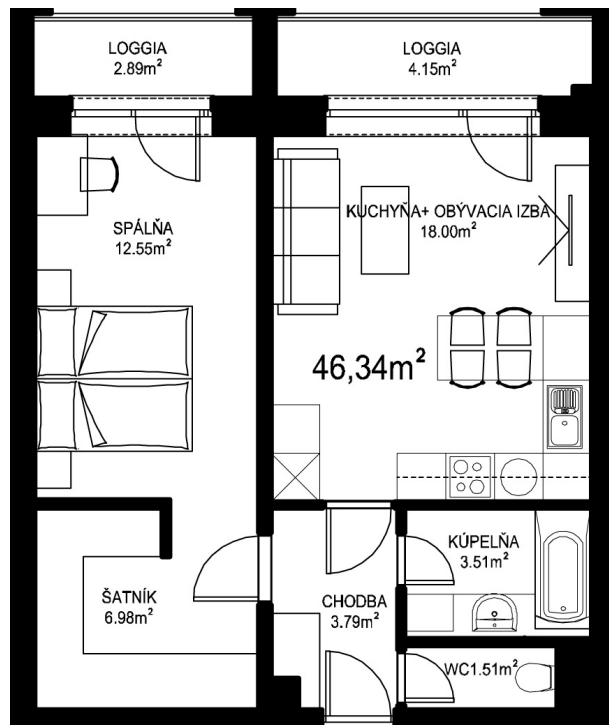

MILETIČOVA 60

10.15	
NÁZOV	m ²
CHODBA	3,79 m ²
WC	1,51 m ²
KÚPEĽŇA	3,51 m ²
KUCHYŇA-OBÝVACIA IZBA	18,00 m ²
ŠATNÍK	6,98 m ²
SPÁĽŇA	12,55 m ²
PODLAHOVÁ PLOCHA	46,34 m ²
LOGGIA	4,15 m ²
LOGGIA	2,89 m ²
PIVNIČNÁ KOBKA	1,08 m ²
CELKOVÁ PLOCHA	54,46 m ²