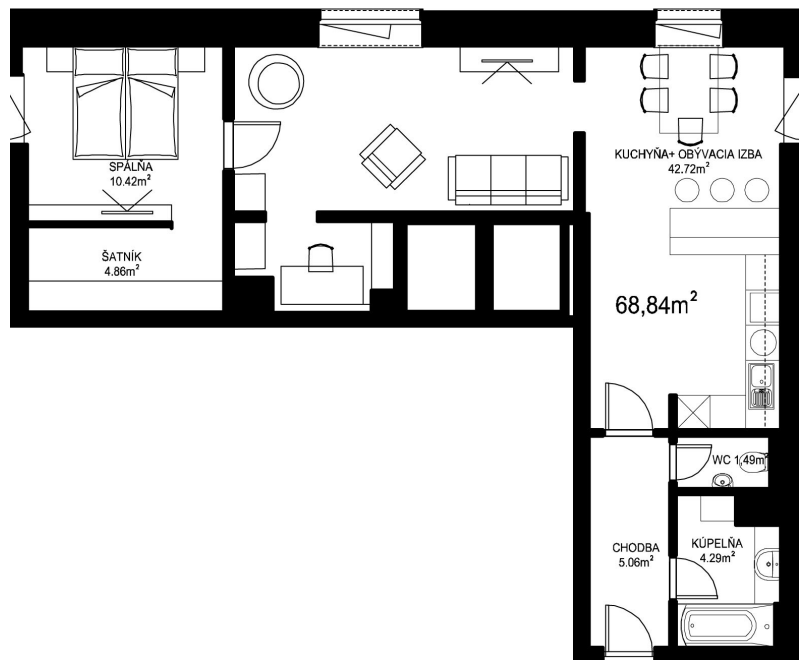

MILETIČOVA 60

10.09	
NÁZOV	m ²
CHODBA	5,06 m ²
WC	1,49 m ²
KÚPEĽŇA	4,29 m ²
KUCHYŇA-OBÝVACIA IZBA	42,72 m ²
ŠATNÍK	4,86 m ²
SPÁLŇA	10,42 m ²
PODLAHOVÁ PLOCHA	68,84 m ²
PIVNIČNÁ KOBKA	1,08 m ²
CELKOVÁ PLOCHA	69,92 m ²