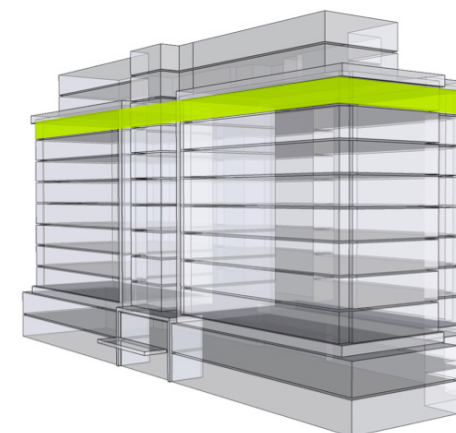

# MILETIČOVA 60

10.09	
NÁZOV	m <sup>2</sup>
CHODBA	5,06 m <sup>2</sup>
WC	1,49 m <sup>2</sup>
KÚPEĽŇA	4,29 m <sup>2</sup>
KUCHYŇA-OBÝVACIA IZBA	42,72 m <sup>2</sup>
ŠATNÍK	4,86 m <sup>2</sup>
SPÁĽŇA	10,42 m <sup>2</sup>
PODLAHOVÁ PLOCHA	68,84 m <sup>2</sup>
PIVNIČNÁ KOBKA	1,08 m <sup>2</sup>
<b>CELKOVÁ PLOCHA</b>	<b>69,92 m<sup>2</sup></b>