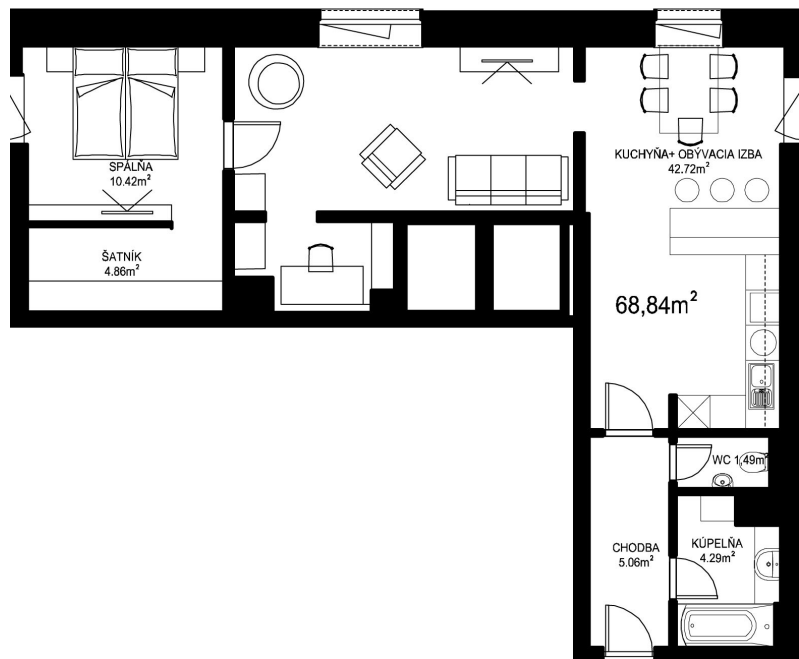

MILETIČOVA 60

10.09	
NÁZOV	m ²
CHODBA	5,06 m ²
WC	1,49 m ²
KÚPEĽŇA	4,29 m ²
KUCHYŇA-OBÝVACIA IZBA	42,72 m ²
ŠATNÍK	4,86 m ²
SPÁĽŇA	10,42 m ²
PODLAHOVÁ PLOCHA	68,84 m ²
PIVNIČNÁ KOBKA	1,08 m ²
CELKOVÁ PLOCHA	69,92 m ²