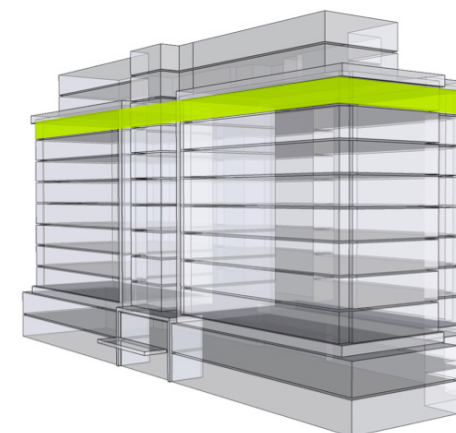

MILETIČOVA 60

10.09	
NÁZOV	m ²
CHODBA	5,06 m ²
WC	1,49 m ²
KÚPEĽŇA	4,29 m ²
KUCHYŇA-OBÝVACIA IZBA	42,72 m ²
ŠATNÍK	4,86 m ²
SPÁĽŇA	10,42 m ²
PODLAHOVÁ PLOCHA	68,84 m ²
PIVNIČNÁ KOBKA	1,08 m ²
CELKOVÁ PLOCHA	69,92 m²