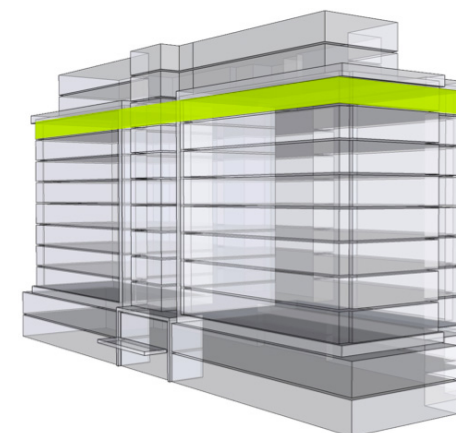

MILETIČOVA 60

10.09	
NÁZOV	m ²
CHODBA	5,06 m ²
WC	1,49 m ²
KÚPEĽŇA	4,29 m ²
KUCHYŇA-OBÝVACIA IZBA	42,72 m ²
ŠATNÍK	4,86 m ²
SPÁLŇA	10,42 m ²
PODLAHOVÁ PLOCHA	68,84 m ²
PIVNIČNÁ KOBKA	1,08 m ²
CELKOVÁ PLOCHA	69,92 m ²