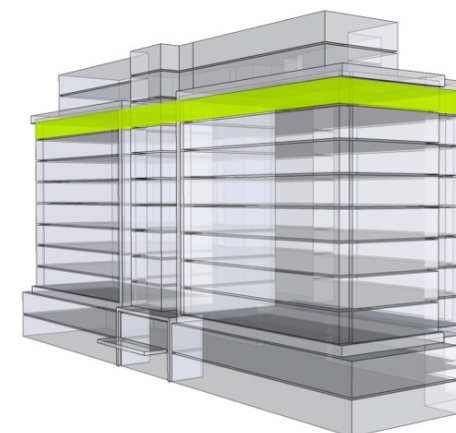

MILETIČOVA 60

10.09	
NÁZOV	m ²
CHODBA	5,06 m ²
WC	1,49 m ²
KÚPEĽŇA	4,29 m ²
KUCHYŇA-OBÝVACIA IZBA	42,72 m ²
ŠATNÍK	4,86 m ²
SPALŇA	10,42 m ²
PODLAHOVÁ PLOCHA	68,84 m ²
PIVNIČNÁ KOBKA	1,08 m ²
CELKOVÁ PLOCHA	69,92 m²