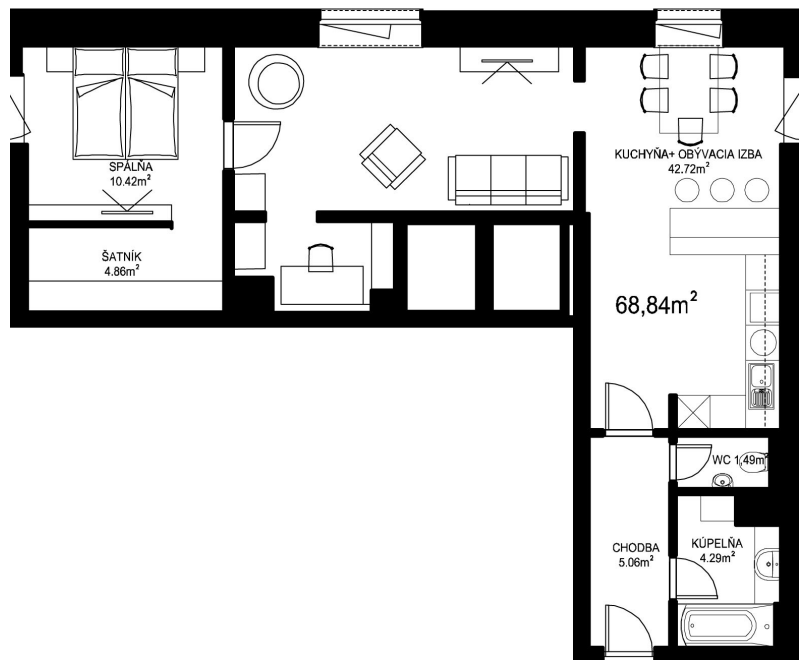

# MILETIČOVA 60

10.09	
NÁZOV	m <sup>2</sup>
CHODBA	5,06 m <sup>2</sup>
WC	1,49 m <sup>2</sup>
KÚPEĽŇA	4,29 m <sup>2</sup>
KUCHYŇA-OBÝVACIA IZBA	42,72 m <sup>2</sup>
ŠATNÍK	4,86 m <sup>2</sup>
SPÁLŇA	10,42 m <sup>2</sup>
PODLAHOVÁ PLOCHA	68,84 m <sup>2</sup>
PIVNIČNÁ KOBKA	1,08 m <sup>2</sup>
CELKOVÁ PLOCHA	69,92 m <sup>2</sup>