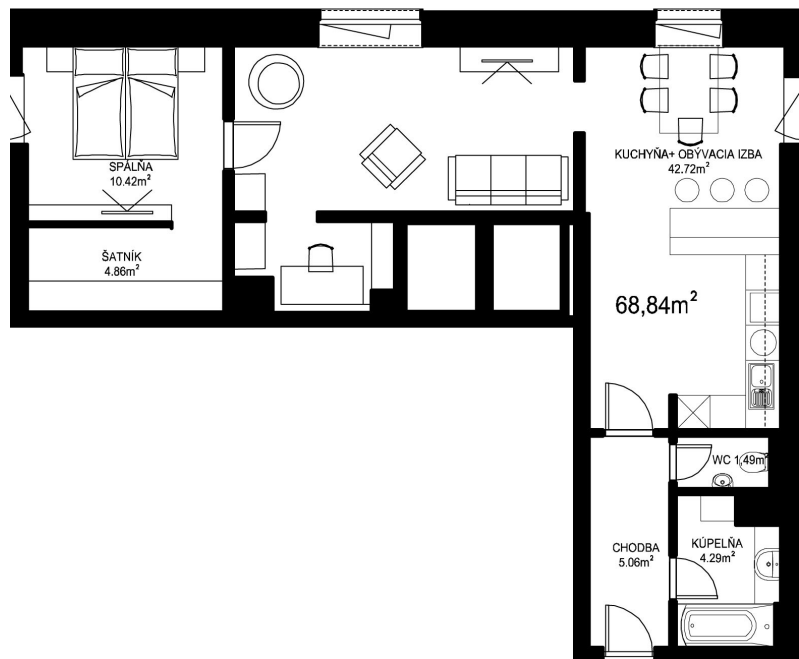

# MILETIČOVA 60

| 10.09                 |                            |
|-----------------------|----------------------------|
| NÁZOV                 | m <sup>2</sup>             |
| CHODBA                | 5,06 m <sup>2</sup>        |
| WC                    | 1,49 m <sup>2</sup>        |
| KÚPEĽŇA               | 4,29 m <sup>2</sup>        |
| KUCHYŇA-OBÝVACIA IZBA | 42,72 m <sup>2</sup>       |
| ŠATNÍK                | 4,86 m <sup>2</sup>        |
| SPÁLŇA                | 10,42 m <sup>2</sup>       |
| PODLAHOVÁ PLOCHA      | 68,84 m <sup>2</sup>       |
| PIVNIČNÁ KOBKA        | 1,08 m <sup>2</sup>        |
| <b>CELKOVÁ PLOCHA</b> | <b>69,92 m<sup>2</sup></b> |