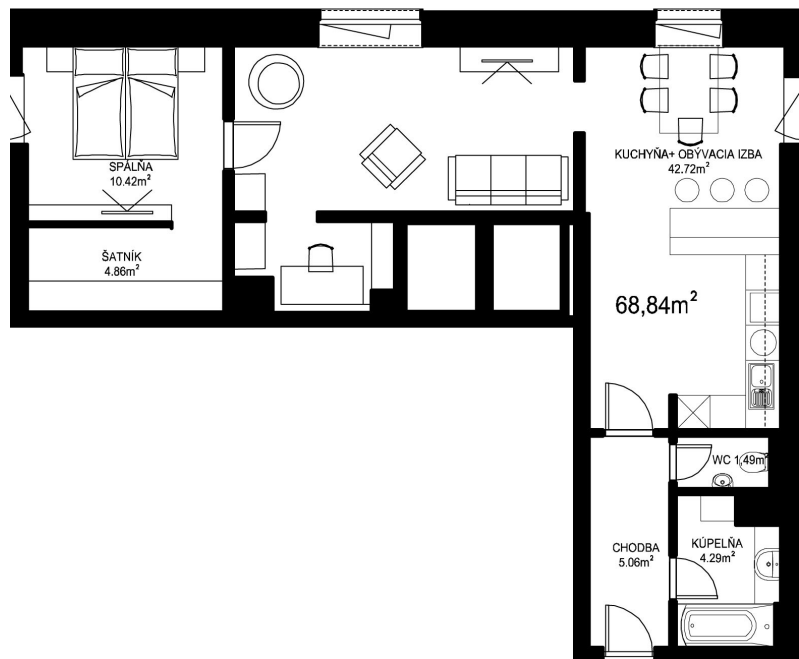

MILETIČOVA 60

10.09	
NÁZOV	m ²
CHODBA	5,06 m ²
WC	1,49 m ²
KÚPEĽŇA	4,29 m ²
KUCHYŇA-OBÝVACIA IZBA	42,72 m ²
ŠATNÍK	4,86 m ²
SPÁLŇA	10,42 m ²
PODLAHOVÁ PLOCHA	68,84 m ²
PIVNIČNÁ KOBKA	1,08 m ²
CELKOVÁ PLOCHA	69,92 m ²