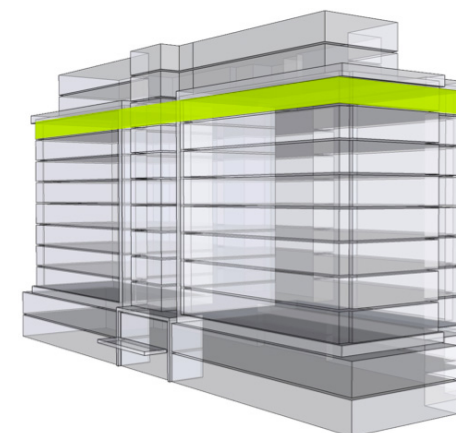

# MILETIČOVA 60

| 10.09                 |                            |
|-----------------------|----------------------------|
| NÁZOV                 | m <sup>2</sup>             |
| CHODBA                | 5,06 m <sup>2</sup>        |
| WC                    | 1,49 m <sup>2</sup>        |
| KÚPEĽŇA               | 4,29 m <sup>2</sup>        |
| KUCHYŇA-OBÝVACIA IZBA | 42,72 m <sup>2</sup>       |
| ŠATNÍK                | 4,86 m <sup>2</sup>        |
| SPÁLŇA                | 10,42 m <sup>2</sup>       |
| PODLAHOVÁ PLOCHA      | 68,84 m <sup>2</sup>       |
| PIVNIČNÁ KOBKA        | 1,08 m <sup>2</sup>        |
| <b>CELKOVÁ PLOCHA</b> | <b>69,92 m<sup>2</sup></b> |