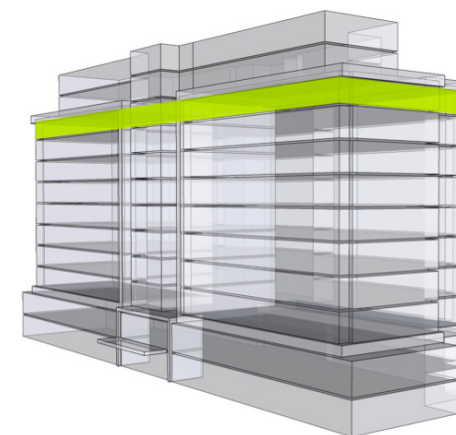

# MILETIČOVA 60

10.09	
NÁZOV	m <sup>2</sup>
CHODBA	5,06 m <sup>2</sup>
WC	1,49 m <sup>2</sup>
KÚPEĽŇA	4,29 m <sup>2</sup>
KUCHYŇA-OBÝVACIA IZBA	42,72 m <sup>2</sup>
ŠATNÍK	4,86 m <sup>2</sup>
SPÁLŇA	10,42 m <sup>2</sup>
PODLAHOVÁ PLOCHA	68,84 m <sup>2</sup>
PIVNIČNÁ KOBKA	1,08 m <sup>2</sup>
CELKOVÁ PLOCHA	69,92 m <sup>2</sup>