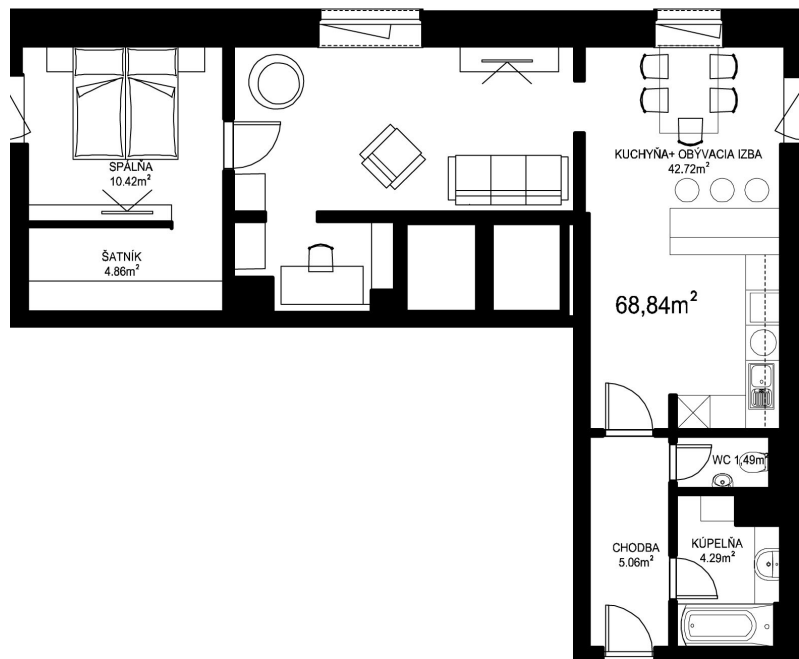

MILETIČOVA 60

10.09	
NÁZOV	m ²
CHODBA	5,06 m ²
WC	1,49 m ²
KÚPEĽŇA	4,29 m ²
KUCHYŇA-OBÝVACIA IZBA	42,72 m ²
ŠATNÍK	4,86 m ²
SPALŇA	10,42 m ²
PODLAHOVÁ PLOCHA	68,84 m ²
PIVNIČNÁ KOBKA	1,08 m ²
CELKOVÁ PLOCHA	69,92 m²