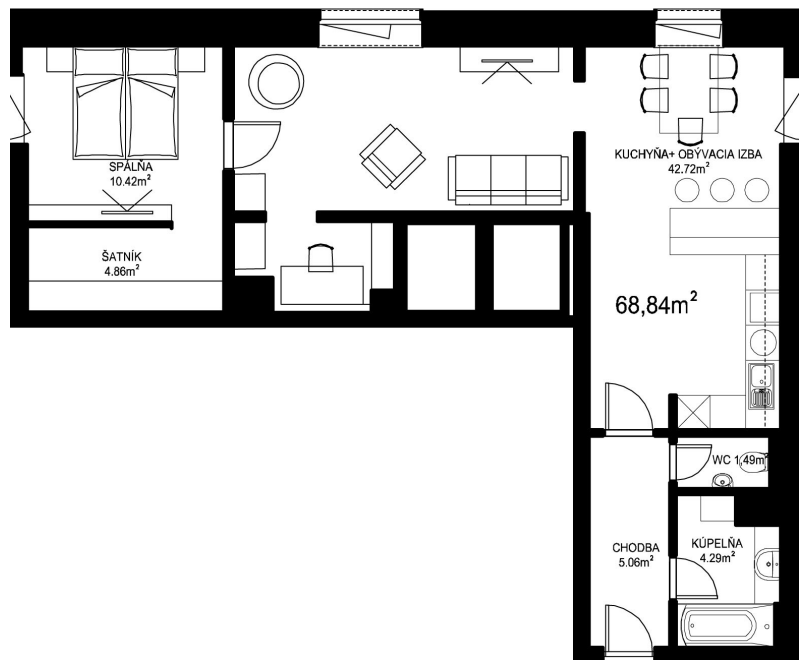

# MILETIČOVA 60

10.09	
NÁZOV	m <sup>2</sup>
CHODBA	5,06 m <sup>2</sup>
WC	1,49 m <sup>2</sup>
KÚPEĽŇA	4,29 m <sup>2</sup>
KUCHYŇA-OBÝVACIA IZBA	42,72 m <sup>2</sup>
ŠATNÍK	4,86 m <sup>2</sup>
SPÁĽŇA	10,42 m <sup>2</sup>
PODLAHOVÁ PLOCHA	68,84 m <sup>2</sup>
PIVNIČNÁ KOBKA	1,08 m <sup>2</sup>
CELKOVÁ PLOCHA	69,92 m <sup>2</sup>