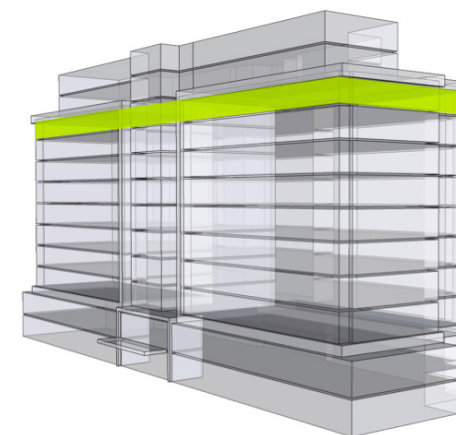

T: 0948 60 60 60

predaj@mileticova60.sk