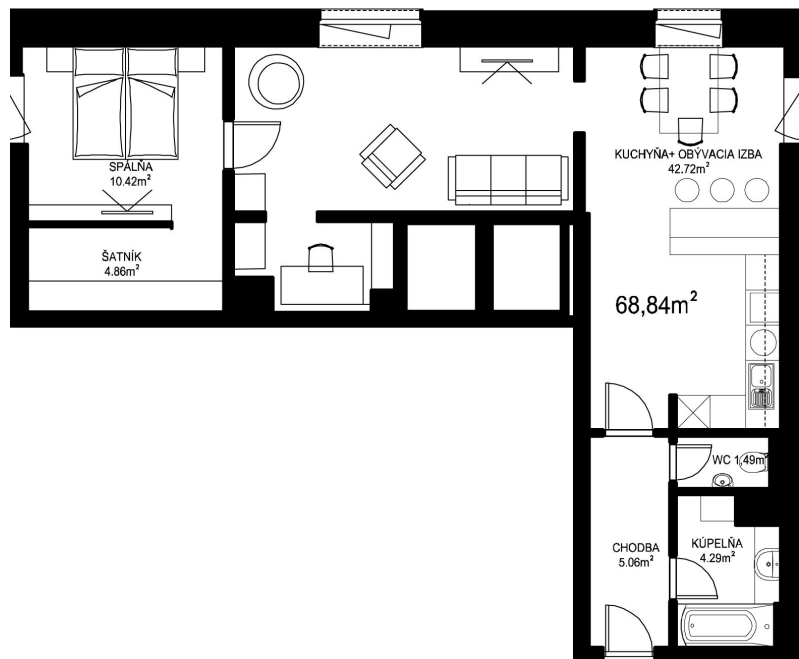

# MILETIČOVA 60

10.09	
NÁZOV	m <sup>2</sup>
CHODBA	5,06 m <sup>2</sup>
WC	1,49 m <sup>2</sup>
KÚPEĽŇA	4,29 m <sup>2</sup>
KUCHYŇA-OBÝVACIA IZBA	42,72 m <sup>2</sup>
ŠATNÍK	4,86 m <sup>2</sup>
SPÁĽŇA	10,42 m <sup>2</sup>
PODLAHOVÁ PLOCHA	68,84 m <sup>2</sup>
PIVNIČNÁ KOBKA	1,08 m <sup>2</sup>
<b>CELKOVÁ PLOCHA</b>	<b>69,92 m<sup>2</sup></b>