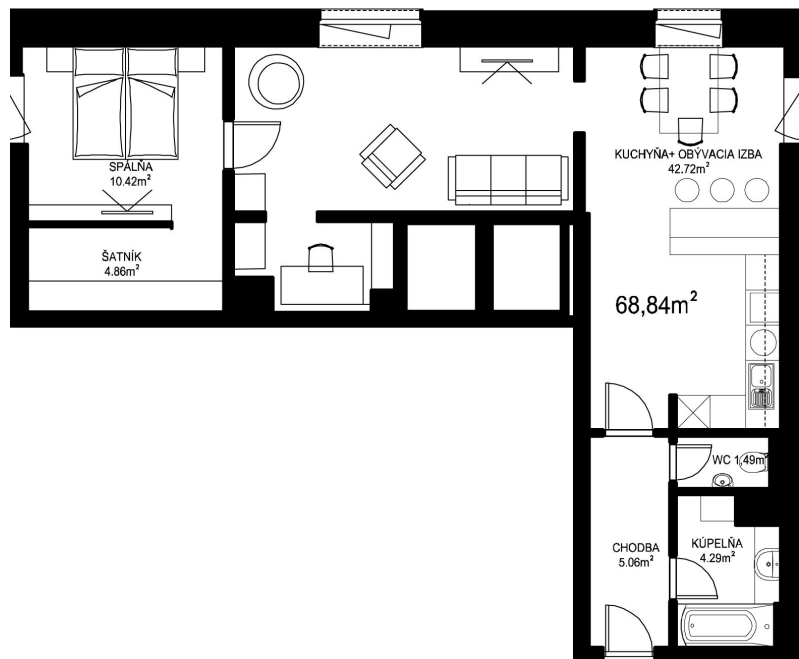

MILETIČOVA 60

10.09	
NÁZOV	m ²
CHODBA	5,06 m ²
WC	1,49 m ²
KÚPEĽŇA	4,29 m ²
KUCHYŇA-OBÝVACIA IZBA	42,72 m ²
ŠATNÍK	4,86 m ²
SPÁĽŇA	10,42 m ²
PODLAHOVÁ PLOCHA	68,84 m ²
PIVNIČNÁ KOBKA	1,08 m ²
CELKOVÁ PLOCHA	69,92 m²