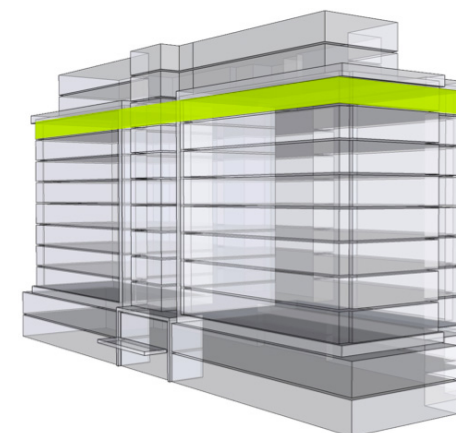

MILETIČOVA 60

10.09	
NÁZOV	m ²
CHODBA	5,06 m ²
WC	1,49 m ²
KÚPEĽŇA	4,29 m ²
KUCHYŇA-OBÝVACIA IZBA	42,72 m ²
ŠATNÍK	4,86 m ²
SPÁĽŇA	10,42 m ²
PODLAHOVÁ PLOCHA	68,84 m ²
PIVNIČNÁ KOBKA	1,08 m ²
CELKOVÁ PLOCHA	69,92 m ²