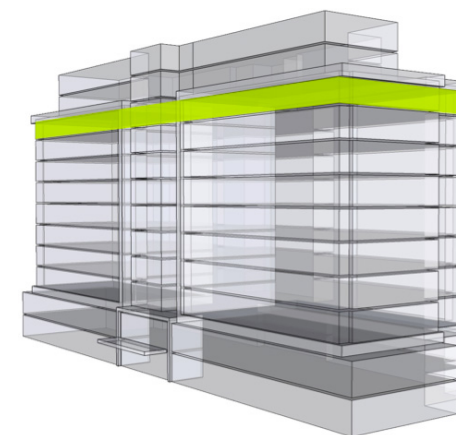

# MILETIČOVA 60

10.08	
NÁZOV	m <sup>2</sup>
CHODBA	1,90 m <sup>2</sup>
KÚPEĽŇA+W.C.	3,79 m <sup>2</sup>
KUCHYŇA	8,41 m <sup>2</sup>
OBÝVACIA IZBA	15,95 m <sup>2</sup>
ŠATNÍK	3,82 m <sup>2</sup>
SPÁĽŇA	12,74 m <sup>2</sup>
PODLAHOVÁ PLOCHA	46,61 m <sup>2</sup>
PIVNIČNÁ KOBKA	1,08 m <sup>2</sup>
<b>CELKOVÁ PLOCHA</b>	<b>47,69 m<sup>2</sup></b>