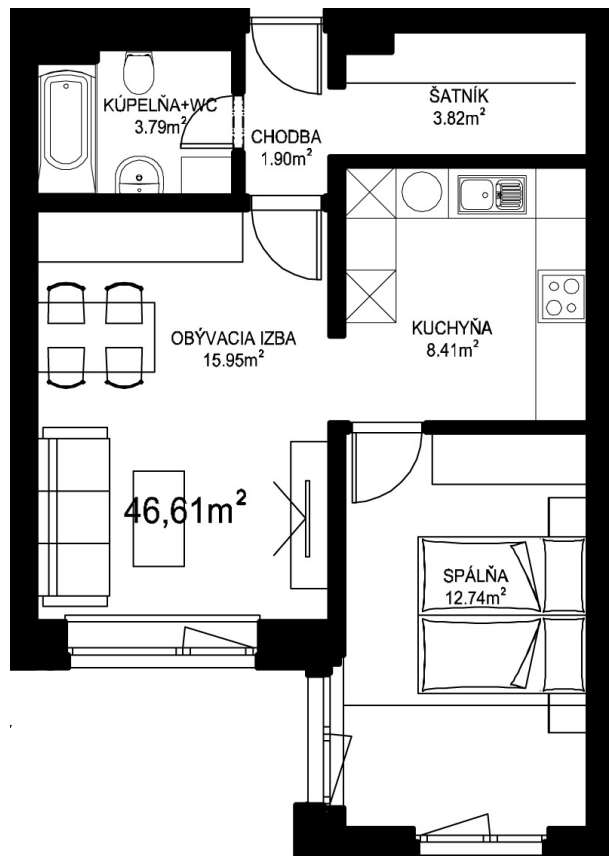

# MILETIČOVA 60

10.08	
NÁZOV	m <sup>2</sup>
CHODBA	1,90 m <sup>2</sup>
KÚPEĽŇA+W.C.	3,79 m <sup>2</sup>
KUCHYŇA	8,41 m <sup>2</sup>
OBÝVACIA IZBA	15,95 m <sup>2</sup>
ŠATNÍK	3,82 m <sup>2</sup>
SPÁĽŇA	12,74 m <sup>2</sup>
PODLAHOVÁ PLOCHA	46,61 m <sup>2</sup>
PIVNIČNÁ KOBKA	1,08 m <sup>2</sup>
<b>CELKOVÁ PLOCHA</b>	<b>47,69 m<sup>2</sup></b>