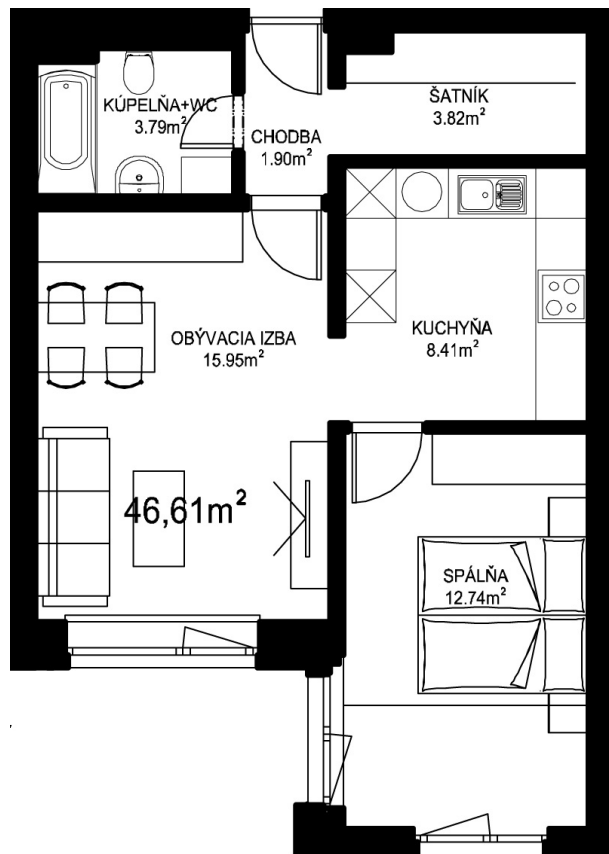

MILETIČOVA 60

10.08	
NÁZOV	m ²
CHODBA	1,90 m ²
KÚPEĽNĀ+WČ	3,79 m ²
KUCHYŇA	8,41 m ²
OBÝVACIA IZBA	15,95 m ²
ŠATNÍK	3,82 m ²
SPÁĽŇA	12,74 m ²
PODLAHOVÁ PLOCHA	46,61 m²
PIVNIČNÁ KOBKA	1,08 m ²
CELKOVÁ PLOCHA	47,69 m²