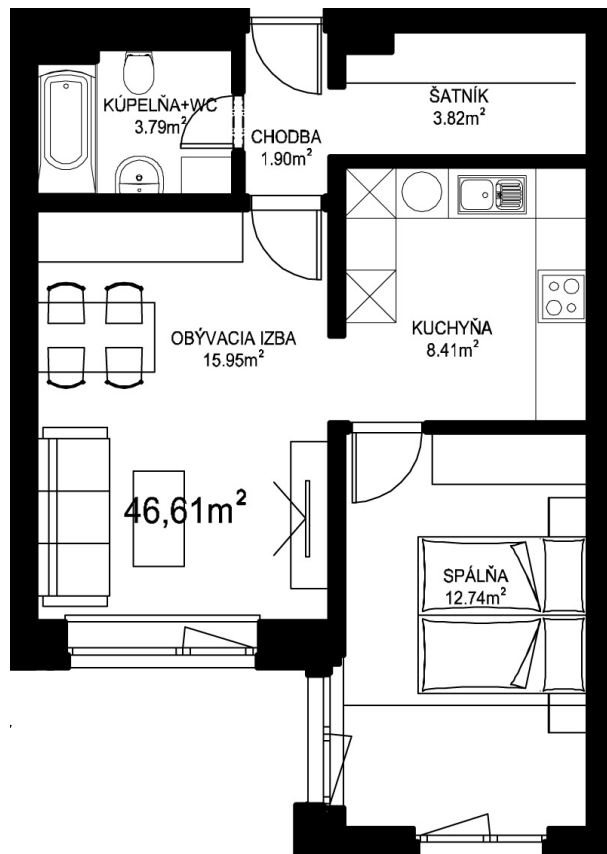

# MILETIČOVA 60

10.08	
NÁZOV	m <sup>2</sup>
CHODBA	1,90 m <sup>2</sup>
KÚPEĽŇA+W.C.	3,79 m <sup>2</sup>
KUCHYŇA	8,41 m <sup>2</sup>
OBÝVACIA IZBA	15,95 m <sup>2</sup>
ŠATNÍK	3,82 m <sup>2</sup>
SPÁĽŇA	12,74 m <sup>2</sup>
PODLAHOVÁ PLOCHA	46,61 m <sup>2</sup>
PIVNIČNÁ KOBKA	1,08 m <sup>2</sup>
<b>CELKOVÁ PLOCHA</b>	<b>47,69 m<sup>2</sup></b>