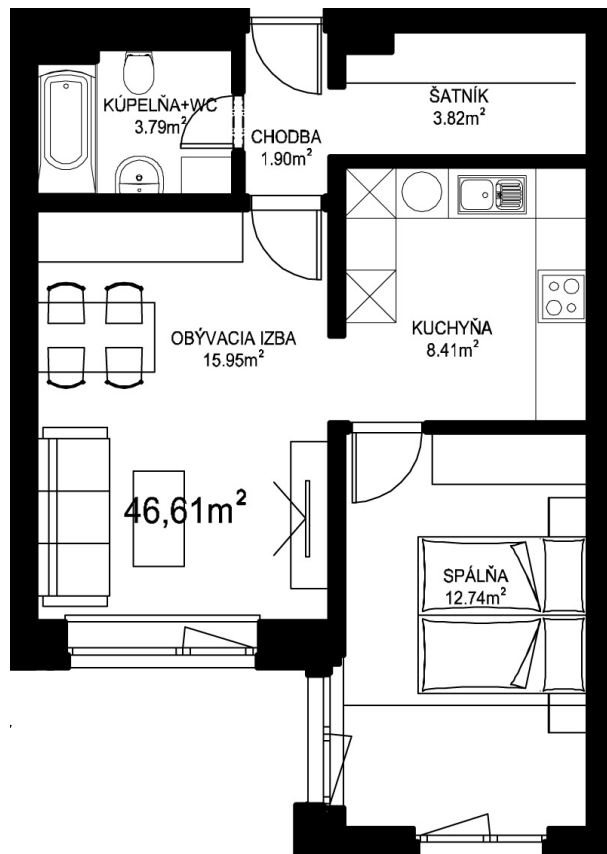

MILETIČOVA 60

10.08	
NÁZOV	m ²
CHODBA	1,90 m ²
KÚPEĽNĀ+W.C.	3,79 m ²
KUCHYŇA	8,41 m ²
OBÝVACIA IZBA	15,95 m ²
ŠATNÍK	3,82 m ²
SPÁĽŇA	12,74 m ²
PODLAHOVÁ PLOCHA	46,61 m²
PIVNIČNÁ KOBKA	1,08 m ²
CELKOVÁ PLOCHA	47,69 m²