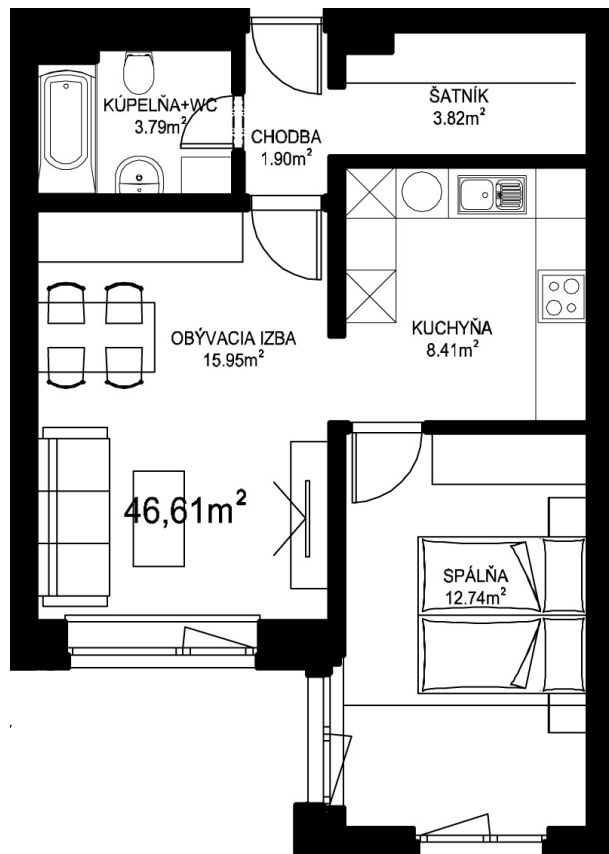

# MILETIČOVA 60

10.08	
NÁZOV	m <sup>2</sup>
CHODBA	1,90 m <sup>2</sup>
KÚPEĽŇA+W.C.	3,79 m <sup>2</sup>
KUCHYŇA	8,41 m <sup>2</sup>
OBÝVACIA IZBA	15,95 m <sup>2</sup>
ŠATNÍK	3,82 m <sup>2</sup>
SPÁĽŇA	12,74 m <sup>2</sup>
PODLAHOVÁ PLOCHA	46,61 m <sup>2</sup>
PIVNIČNÁ KOBKA	1,08 m <sup>2</sup>
<b>CELKOVÁ PLOCHA</b>	<b>47,69 m<sup>2</sup></b>