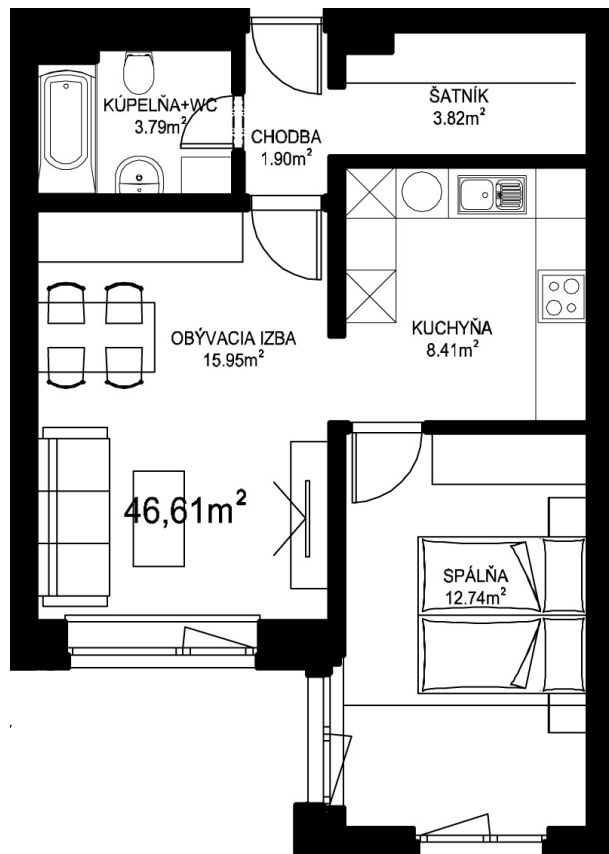

MILETIČOVA 60

10.08	
NÁZOV	m ²
CHODBA	1,90 m ²
KÚPEĽNĀ+W.C.	3,79 m ²
KUCHYŇA	8,41 m ²
OBÝVACIA IZBA	15,95 m ²
ŠATNÍK	3,82 m ²
SPÁĽŇA	12,74 m ²
PODLAHOVÁ PLOCHA	46,61 m ²
PIVNIČNÁ KOBKA	1,08 m ²
CELKOVÁ PLOCHA	47,69 m²