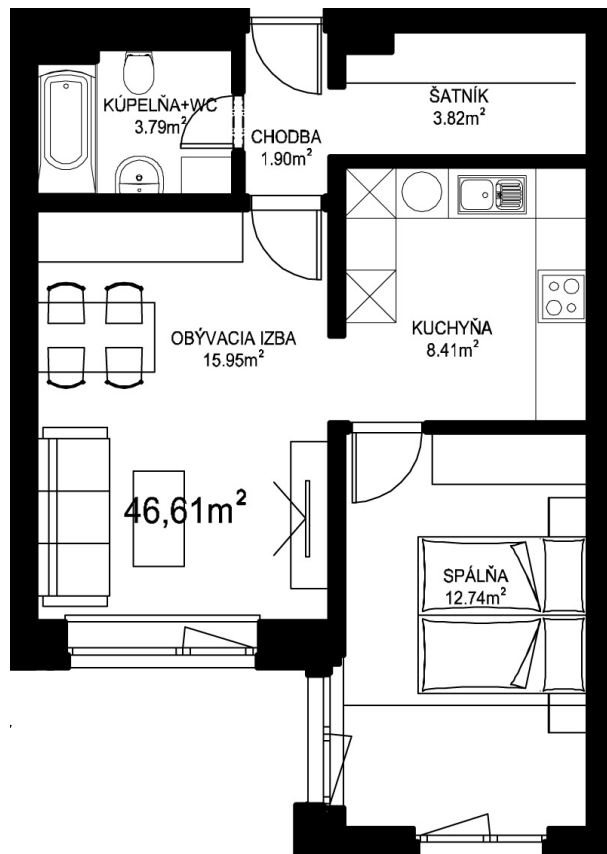

MILETIČOVA 60

10.08	
NÁZOV	m ²
CHODBA	1,90 m ²
KÚPEĽŇA+W.C.	3,79 m ²
KUCHYŇA	8,41 m ²
OBÝVACIA IZBA	15,95 m ²
ŠATNÍK	3,82 m ²
SPÁĽŇA	12,74 m ²
PODLAHOVÁ PLOCHA	46,61 m ²
PIVNIČNÁ KOBKA	1,08 m ²
CELKOVÁ PLOCHA	47,69 m²